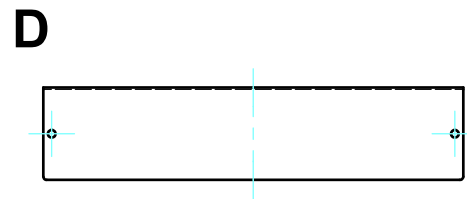

カバー / Cover

株式会社タカチ電機工業 TAKACHI ELECTRONICS ENCLOSURE CO., LTD.			品名/Title 薄型アルミケース FLAT ALUMINIUM CASE	 尺度/Scale 1:4.5
承認/Approved 中根	検図/Checked 大江	製図/Created 横田	型番/Product number YM-400	
			作成日/Date 2022/05/02	2 / 3