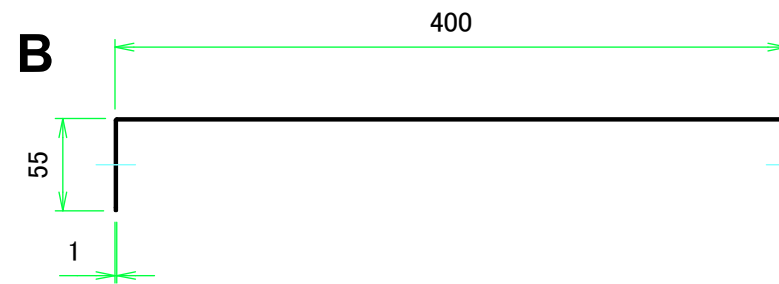

カバー / Cover

株式会社タカチ電機工業 TAKACHI ELECTRONICS ENCLOSURE CO., LTD.			品名/Title 薄型アルミケース FLAT ALUMINIUM CASE	 尺度/Scale 1:4.5
承認/Approved 中根	検図/Checked 大江	製図/Created 横田	型番/Product number YM-400	
			作成日/Date 2022/05/02	2 / 3