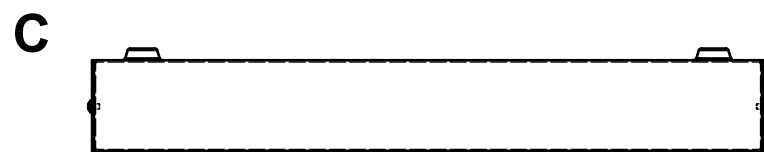

外視 / External View

貼付ゴム足
(任意の位置に取付できます)
Adhesive rubber feet

構成内容 / Components				
No.	名称 / Part name	数量 / Pcs	材質 / Material	色・表面処理 / Color・Finish
1	カバー Cover	1	アルミ板 A1100P t1.0 Aluminium A1100P t1.0	シルバーアルマイト Silver anodized
2	シャーシ Base	1	アルミ板 A1100P t1.0 Aluminium A1100P t1.0	ブラック・塗装 Black・Painted
3	取付ビス(トラスM3 x 5) Screw(Truss head M3 - 5)	4	真ちゆう Brass	ニッケルメッキ Nickel plated
4	ワッシャー(M3用) Washer(M3)	4	真ちゆう Brass	ニッケルメッキ Nickel plated
5	ゴム足 / Rubber feet	4	合成ゴム / Rubber	ブラック / Black