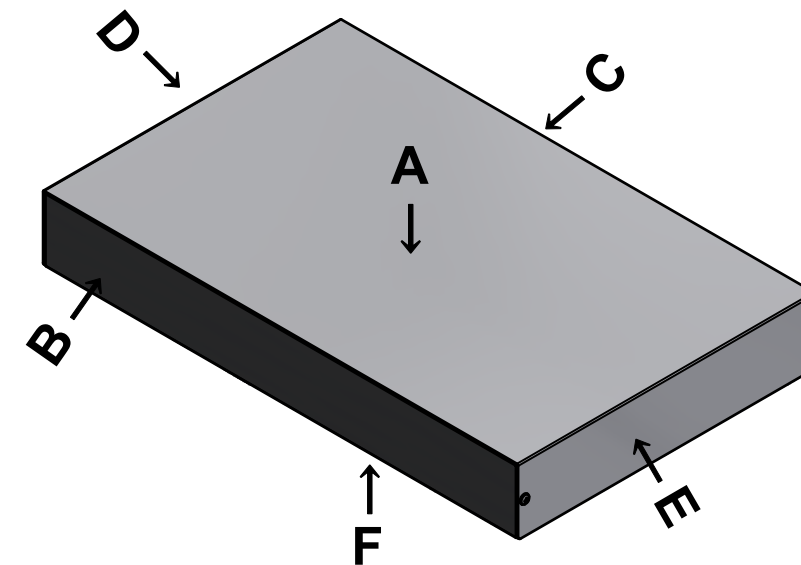

外視 / External View

貼付ゴム足
(任意の位置に取付できます)
Adhesive rubber feet

構成内容 / Components				
No.	名称 / Part name	数量 / Pcs	材質 / Material	色・表面処理 / Color・Finish
1	カバー Cover	1	アルミ板 A1100P t1.0 Aluminium A1100P t1.0	シルバーアルマイト Silver anodized
2	シャーシ Base	1	アルミ板 A1100P t1.0 Aluminium A1100P t1.0	ブラック・塗装 Black・Painted
3	取付ビス(トラスM3 x 5) Screw(Truss head M3 - 5)	4	真ちゆう Brass	ニッケルメッキ Nickel plated
4	ワッシャー(M3用) Washer(M3)	4	真ちゆう Brass	ニッケルメッキ Nickel plated
5	ゴム足 / Rubber feet	4	合成ゴム / Rubber	ブラック / Black