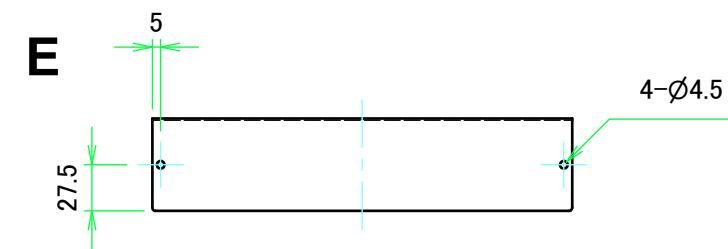

カバー / Cover

株式会社タカチ電機工業 TAKACHI ELECTRONICS ENCLOSURE CO., LTD.			品名/Title 薄型アルミケース FLAT ALUMINIUM CASE	 尺度/Scale 1:4.5
承認/Approved 中根	検図/Checked 大江	製図/Created 横田	型番/Product number YM-400	
			作成日/Date 2022/05/02	2 / 3