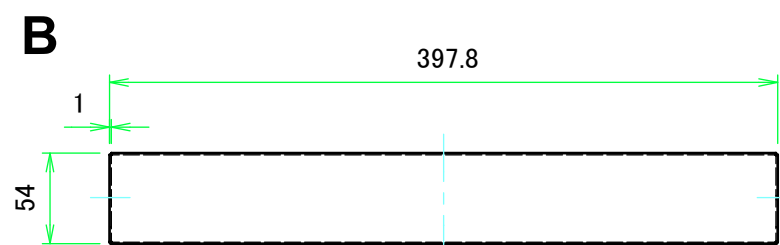

シャーシ / Base

株式会社タカチ電機工業 TAKACHI ELECTRONICS ENCLOSURE CO., LTD.			品名/Title 薄型アルミケース FLAT ALUMINIUM CASE	尺度/Scale 1:4.5
承認/Approved	検図/Checked	製図/Created	型番/Product number YM-400	
中根	大江	横田	作成日/Date 2022/05/02	3 / 3