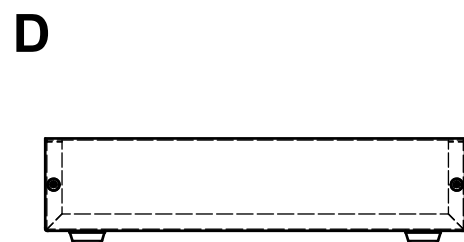

外視 / External View

貼付ゴム足
(任意の位置に取付できます)
Adhesive rubber feet

構成内容 / Components				
No.	名称 / Part name	数量 / Pcs	材質 / Material	色・表面処理 / Color・Finish
1	カバー Cover	1	アルミ板 A1100P t1.0 Aluminium A1100P t1.0	シルバーアルマイト Silver anodized
2	シャーシ Base	1	アルミ板 A1100P t1.0 Aluminium A1100P t1.0	ブラック・塗装 Black・Painted
3	取付ビス(トラスM3 x 5) Screw(Truss head M3 - 5)	4	真ちゆう Brass	ニッケルメッキ Nickel plated
4	ワッシャー(M3用) Washer(M3)	4	真ちゆう Brass	ニッケルメッキ Nickel plated
5	ゴム足 / Rubber feet	4	合成ゴム / Rubber	ブラック / Black

株式会社タカチ電機工業 TAKACHI ELECTRONICS ENCLOSURE CO., LTD.			品名/Title 薄型アルミケース FLAT ALUMINIUM CASE	尺度/Scale 1:4.5
承認/Approved 中根	検図/Checked 大江	製図/Created 横田	型番/Product number YM-400 作成日/Date 2022/05/02	
				1 / 3

カバー / Cover

 株式会社タカチ電機工業 TAKACHI ELECTRONICS ENCLOSURE CO., LTD.			品名/Title 薄型アルミケース FLAT ALUMINIUM CASE	 尺度/Scale 1:4.5
承認/Approved 中根	検図/Checked 大江	製図/Created 横田	型番/Product number YM-400	
			作成日/Date 2022/05/02	2 / 3