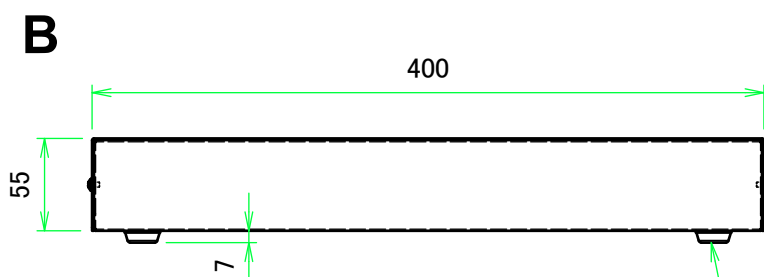

外視 / External View

貼付ゴム足
(任意の位置に取付できます)
Adhesive rubber feet

構成内容 / Components				
No.	名称 / Part name	数量 / Pcs	材質 / Material	色・表面処理 / Color・Finish
1	カバー Cover	1	アルミ板 A1100P t1.0 Aluminium A1100P t1.0	シルバーアルマイト Silver anodized
2	シャーシ Base	1	アルミ板 A1100P t1.0 Aluminium A1100P t1.0	ブラック・塗装 Black・Painted
3	取付ビス(トラスM3 x 5) Screw(Truss head M3 - 5)	4	真ちゆう Brass	ニッケルメッキ Nickel plated
4	ワッシャー(M3用) Washer(M3)	4	真ちゆう Brass	ニッケルメッキ Nickel plated
5	ゴム足 / Rubber feet	4	合成ゴム / Rubber	ブラック / Black

株式会社タカチ電機工業 TAKACHI ELECTRONICS ENCLOSURE CO., LTD.			品名/Title 薄型アルミケース FLAT ALUMINIUM CASE	尺度/Scale 1:4.5
承認/Approved 中根	検図/Checked 大江	製図/Created 横田	型番/Product number YM-400 作成日/Date 2022/05/02	
				1 / 3

カバー / Cover

 株式会社タカチ電機工業 TAKACHI ELECTRONICS ENCLOSURE CO., LTD.			品名/Title 薄型アルミケース FLAT ALUMINIUM CASE	 尺度/Scale 1:4.5
承認/Approved 中根	検図/Checked 大江	製図/Created 横田	型番/Product number YM-400	
			作成日/Date 2022/05/02	2 / 3