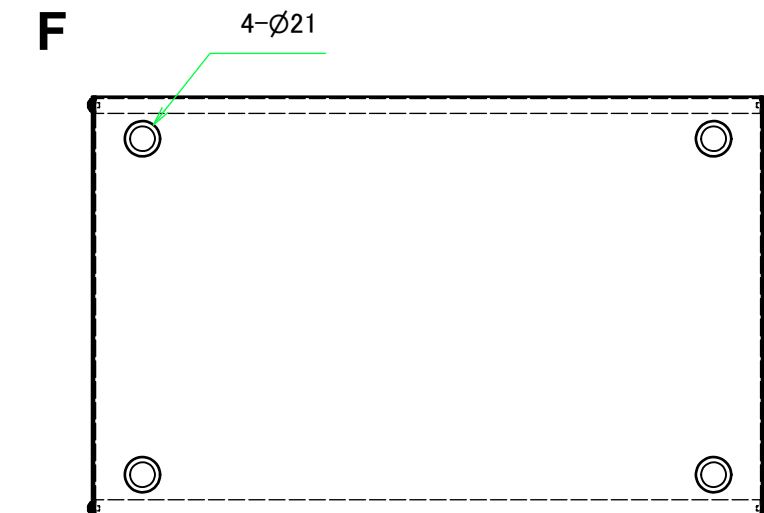

外視 / External View

貼付ゴム足
(任意の位置に取付できます)
Adhesive rubber feet

構成内容 / Components				
No.	名称 / Part name	数量 / Pcs	材質 / Material	色・表面処理 / Color・Finish
1	カバー Cover	1	アルミ板 A1100P t1.0 Aluminium A1100P t1.0	シルバーアルマイト Silver anodized
2	シャーシ Base	1	アルミ板 A1100P t1.0 Aluminium A1100P t1.0	ブラック・塗装 Black・Painted
3	取付ビス(トラスM3 x 5) Screw(Truss head M3 - 5)	4	真ちゆう Brass	ニッケルメッキ Nickel plated
4	ワッシャー(M3用) Washer(M3)	4	真ちゆう Brass	ニッケルメッキ Nickel plated
5	ゴム足 / Rubber feet	4	合成ゴム / Rubber	ブラック / Black

株式会社タカチ電機工業 TAKACHI ELECTRONICS ENCLOSURE CO., LTD.			品名/Title 薄型アルミケース FLAT ALUMINIUM CASE	尺度/Scale 1:4.5
承認/Approved 中根	検図/Checked 大江	製図/Created 横田	型番/Product number YM-400 作成日/Date 2022/05/02	
				1 / 3