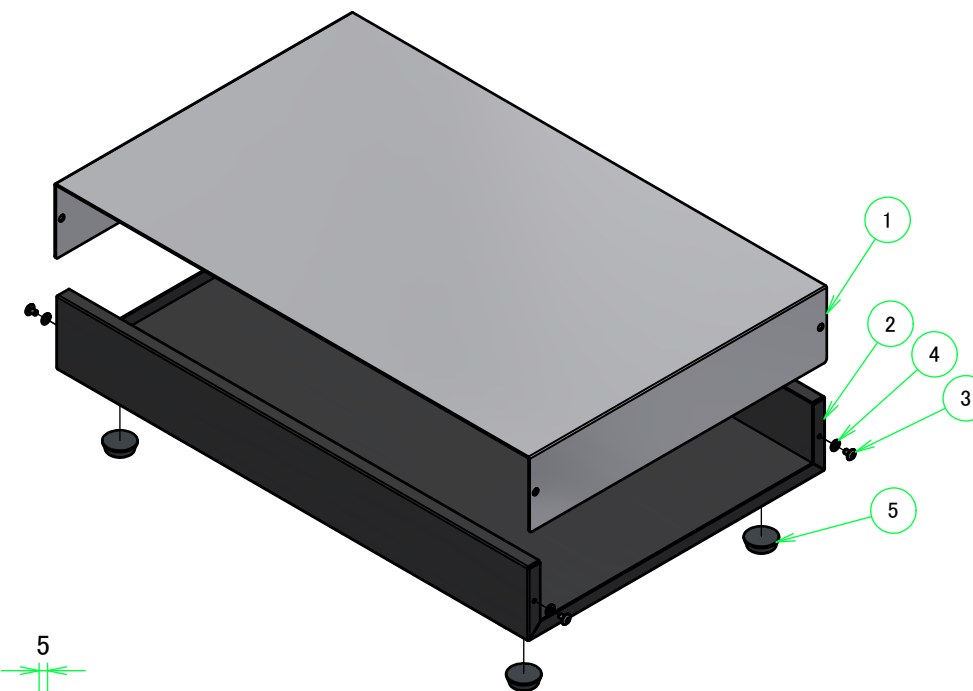

外視 / External View

貼付ゴム足
(任意の位置に取付できます)
Adhesive rubber feet

構成内容 / Components				
No.	名称 / Part name	数量 / Pcs	材質 / Material	色・表面処理 / Color・Finish
1	カバー Cover	1	アルミ板 A1100P t1.0 Aluminium A1100P t1.0	シルバーアルマイト Silver anodized
2	シャーシ Base	1	アルミ板 A1100P t1.0 Aluminium A1100P t1.0	ブラック・塗装 Black・Painted
3	取付ビス(トラスM3 x 5) Screw(Truss head M3 - 5)	4	真ちゆう Brass	ニッケルメッキ Nickel plated
4	ワッシャー(M3用) Washer(M3)	4	真ちゆう Brass	ニッケルメッキ Nickel plated
5	ゴム足 / Rubber feet	4	合成ゴム / Rubber	ブラック / Black

株式会社タカチ電機工業 TAKACHI ELECTRONICS ENCLOSURE CO., LTD.			品名/Title 薄型アルミケース FLAT ALUMINIUM CASE	尺度/Scale 1:4.5
承認/Approved 中根	検図/Checked 大江	製図/Created 横田	型番/Product number YM-400 作成日/Date 2022/05/02	
				1 / 3