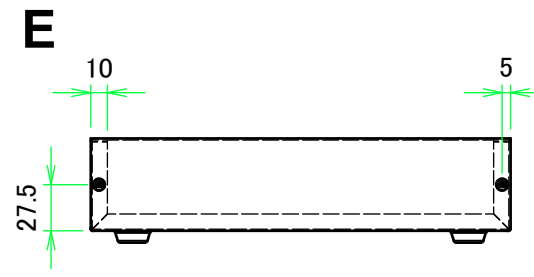

外視 / External View

貼付ゴム足
(任意の位置に取付できます)
Adhesive rubber feet

構成内容 / Components				
No.	名称 / Part name	数量 / Pcs	材質 / Material	色・表面処理 / Color・Finish
1	カバー Cover	1	アルミ板 A1100P t1.0 Aluminium A1100P t1.0	シルバーアルマイト Silver anodized
2	シャーシ Base	1	アルミ板 A1100P t1.0 Aluminium A1100P t1.0	ブラック・塗装 Black・Painted
3	取付ビス(トラスM3 x 5) Screw(Truss head M3 - 5)	4	真ちゆう Brass	ニッケルメッキ Nickel plated
4	ワッシャー(M3用) Washer(M3)	4	真ちゆう Brass	ニッケルメッキ Nickel plated
5	ゴム足 / Rubber feet	4	合成ゴム / Rubber	ブラック / Black

株式会社タカチ電機工業 TAKACHI ELECTRONICS ENCLOSURE CO., LTD.			品名/Title 薄型アルミケース FLAT ALUMINIUM CASE	尺度/Scale 1:4.5
承認/Approved 中根	検図/Checked 大江	製図/Created 横田	型番/Product number YM-400 作成日/Date 2022/05/02	
				1 / 3

カバー / Cover

 株式会社タカチ電機工業 TAKACHI ELECTRONICS ENCLOSURE CO., LTD.			品名/Title 薄型アルミケース FLAT ALUMINIUM CASE	 尺度/Scale 1:4.5
承認/Approved 中根	検図/Checked 大江	製図/Created 横田	型番/Product number YM-400	
			作成日/Date 2022/05/02	2 / 3