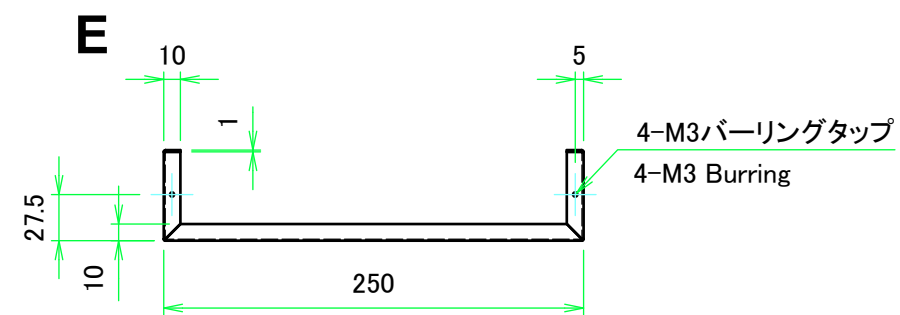

シャーシ / Base

株式会社タカチ電機工業 TAKACHI ELECTRONICS ENCLOSURE CO., LTD.			品名/Title 薄型アルミケース FLAT ALUMINIUM CASE	尺度/Scale 1:4.5
承認/Approved	検図/Checked	製図/Created	型番/Product number YM-400	
中根	大江	横田	作成日/Date 2022/05/02	3 / 3