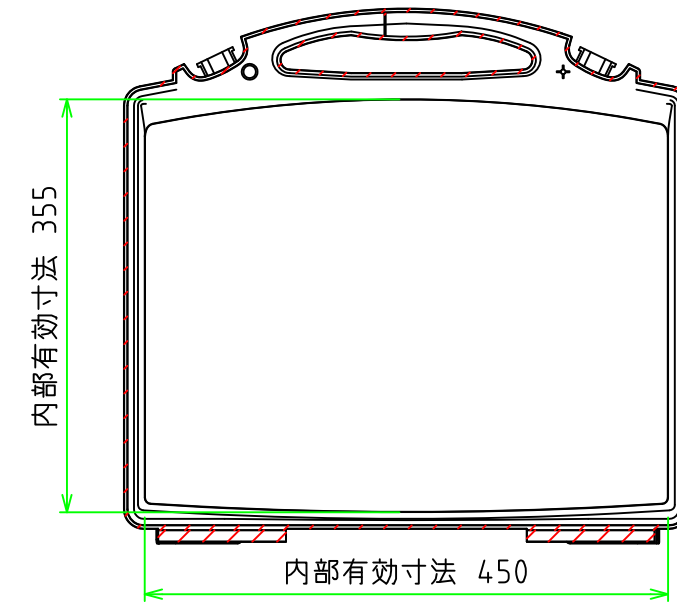

構成内容				
照番	名称	数量	材質	色・表面処理
1	カバー , ベース	各1	ABS	ブラック , ライトグレー
2	ラッチ	1	PP (ポリプロピレン)	ブラック , ライトグレー

※カバーとベースは同形状です

■テクニカルデータ■

使用温度範囲 : -20℃ ~ +60℃

C-C 断面図

B-B 断面図

カバー側

A-A 断面図

内部有効寸法 131

ベース側

■色仕様(型番末尾口)■

記号	本体カラー	ラッチカラー
B	ブラック	ブラック
G	ライトグレー	ブラック

TAKACHI 株式会社タカチ電機工業			品名 ツールケース	 尺度 1:6.5 1 / 1
承認 中根	検図 岡本	製図 常山	型番 XTRA494614口	
			作成日 2019/03/26	