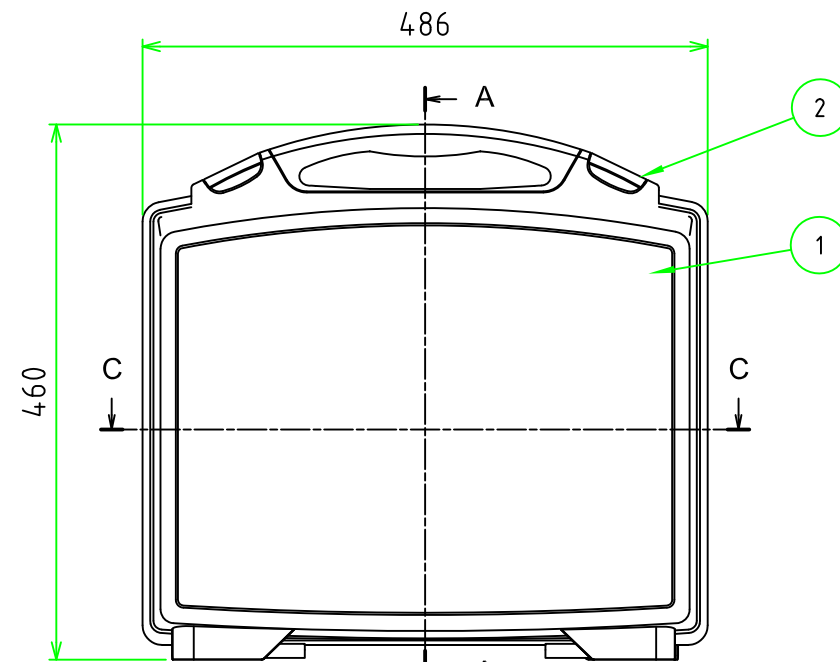

構成内容				
照番	名称	数量	材質	色・表面処理
1	カバー , ベース	各1	ABS	ブラック , ライトグレー
2	ラッチ	1	PP (ポリプロピレン)	ブラック , ライトグレー

※カバーとベースは同形状です

■テクニカルデータ■

使用温度範囲 : -20℃ ~ +60℃

C-C 断面図

B-B 断面図

カバー側

A-A 断面図

内部有効寸法 131

ベース側

■色仕様(型番末尾口)■

記号	本体カラー	ラッチカラー
B	ブラック	ブラック
G	ライトグレー	ブラック

TAKACHI 株式会社タカチ電機工業			品名 ツールケース	 尺度 1:6.5 1 / 1
承認 中根	検図 岡本	製図 常山	型番 XTRA494614口	
			作成日 2019/03/26	