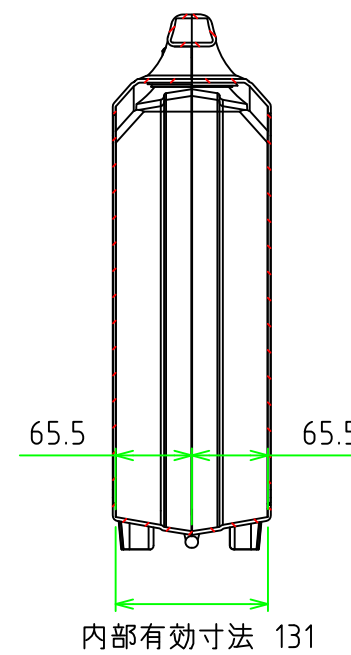

構成内容				
照番	名称	数量	材質	色・表面処理
1	カバー , ベース	各1	ABS	ブラック , ライトグレー
2	ラッチ	1	PP (ポリプロピレン)	ブラック , ライトグレー

※カバーとベースは同形状です

■テクニカルデータ■

使用温度範囲 : -20℃ ~ +60℃

C-C 断面図

B-B 断面図

カバー側

A-A 断面図

内部有効寸法 131

ベース側

■色仕様(型番末尾口)■

記号	本体カラー	ラッチカラー
B	ブラック	ブラック
G	ライトグレー	ブラック

TAKACHI 株式会社タカチ電機工業			品名 ツールケース	 尺度 1:6.5 1 / 1
承認 中根	検図 岡本	製図 常山	型番 XTRA494614口	
			作成日 2019/03/26	