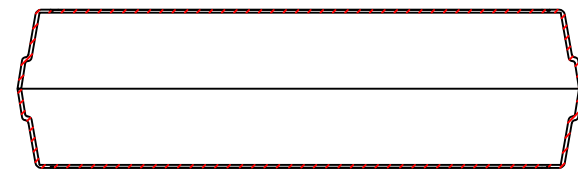

構成内容				
照番	名称	数量	材質	色・表面処理
1	カバー , ベース	各1	ABS	ブラック , ライトグレー
2	ラッチ	1	PP (ポリプロピレン)	ブラック , ライトグレー

※カバーとベースは同形状です

■テクニカルデータ■

使用温度範囲 : -20℃ ~ +60℃

C-C 断面図

B-B 断面図

カバー側

A-A 断面図

内部有効寸法 131

ベース側

■色仕様(型番末尾口)■

記号	本体カラー	ラッチカラー
B	ブラック	ブラック
G	ライトグレー	ブラック

TAKACHI 株式会社タカチ電機工業			品名 ツールケース	 尺度 1:6.5 1 / 1
承認 中根	検図 岡本	製図 常山	型番 XTRA494614口	
			作成日 2019/03/26	