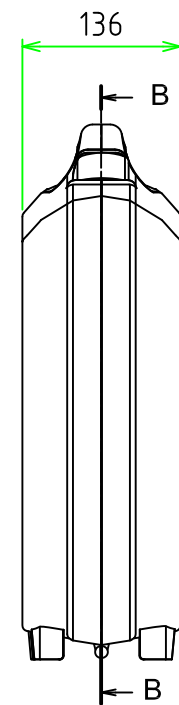

構成内容				
照番	名称	数量	材質	色・表面処理
1	カバー , ベース	各1	ABS	ブラック , ライトグレー
2	ラッチ	1	PP (ポリプロピレン)	ブラック , ライトグレー

※カバーとベースは同形状です

■テクニカルデータ■

使用温度範囲 : -20℃ ~ +60℃

C-C 断面図

B-B 断面図

カバー側

A-A 断面図

内部有効寸法 131

ベース側

■色仕様(型番末尾口)■

記号	本体カラー	ラッチカラー
B	ブラック	ブラック
G	ライトグレー	ブラック

TAKACHI 株式会社タカチ電機工業			品名 ツールケース	 尺度 1:6.5 1 / 1
承認 中根	検図 岡本	製図 常山	型番 XTRA494614口	
			作成日 2019/03/26	