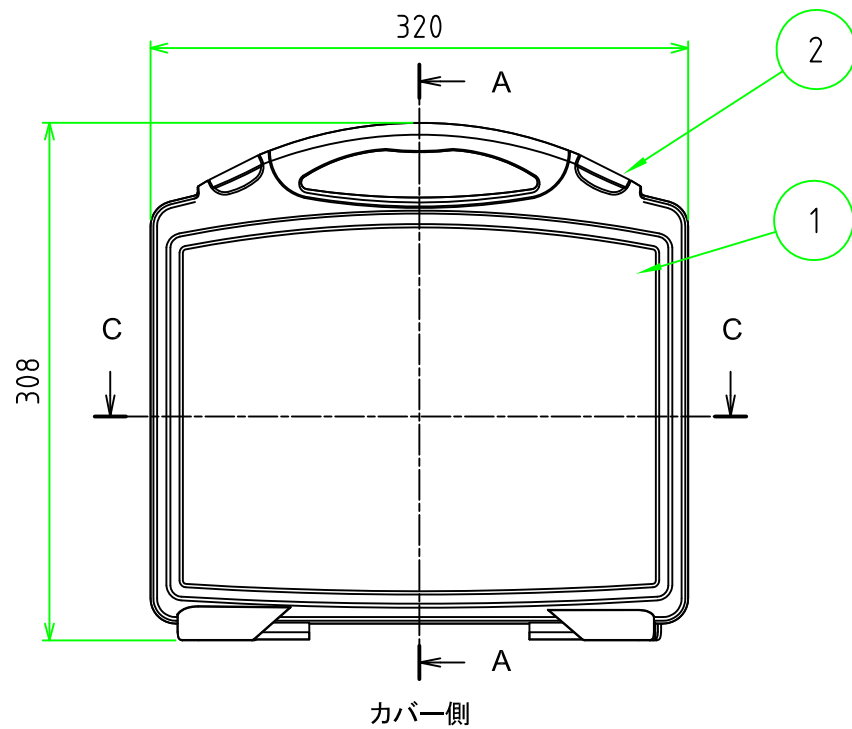

構成内容				
照番	名称	数量	材質	色・表面処理
1	カバー , ベース	各1	PP (ポリプロピレン)	ブラック , ライトグレー
2	ラッチ	1	PP (ポリプロピレン)	ブラック , ライトグレー

※カバーとベースは同形状です

■テクニカルデータ■
使用温度範囲 : -20°C ~ +60°C

C-C 断面図

B-B 断面図

カバー側

A-A 断面図

ベース側

■色仕様(型番末尾□)■

記号	本体カラー	ラッチカラー
B	ブラック	ブラック
G	ライトグレー	ブラック

TAKACHI 株式会社タカチ電機工業			品名 ツールケース	 尺度 1:4.5
承認 中根	検図 岡本	製図 常山	型番 XTRA323108□	
			作成日 2019/03/25	1 / 1