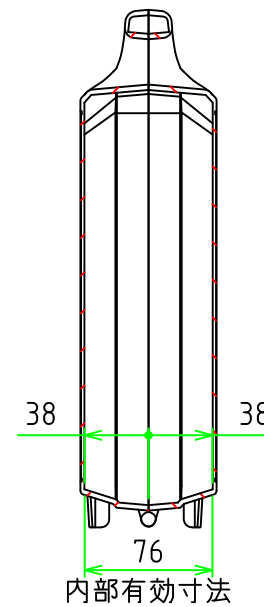

構成内容				
照番	名称	数量	材質	色・表面処理
1	カバー , ベース	各1	PP (ポリプロピレン)	ブラック , ライトグレー
2	ラッチ	1	PP (ポリプロピレン)	ブラック , ライトグレー

※カバーとベースは同形状です

■テクニカルデータ■
使用温度範囲 : -20°C ~ +60°C

C-C 断面図

B-B 断面図

カバー側

A-A 断面図

ベース側

■色仕様(型番末尾□)■

記号	本体カラー	ラッチカラー
B	ブラック	ブラック
G	ライトグレー	ブラック

TAKACHI 株式会社タカチ電機工業			品名 ツールケース	 尺度 1:4.5
承認 中根	検図 岡本	製図 常山	型番 XTRA323108□	
			作成日 2019/03/25	1 / 1