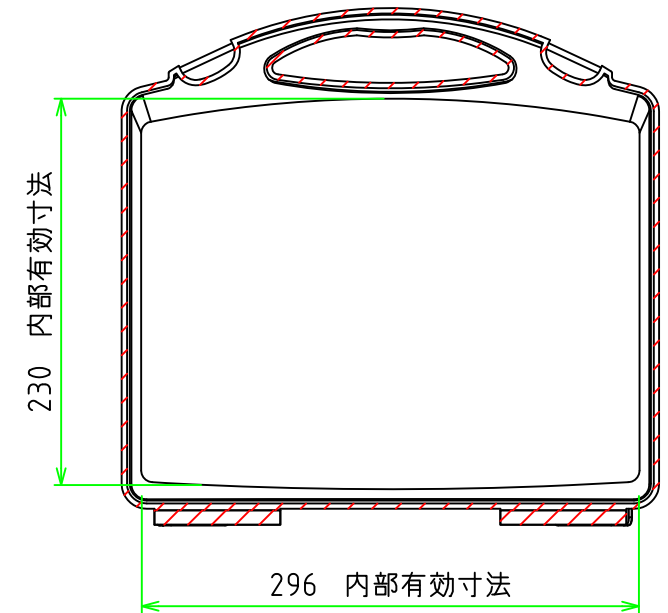

構成内容				
照番	名称	数量	材質	色・表面処理
1	カバー , ベース	各1	PP (ポリプロピレン)	ブラック , ライトグレー
2	ラッチ	1	PP (ポリプロピレン)	ブラック , ライトグレー

※カバーとベースは同形状です

■テクニカルデータ■
使用温度範囲 : -20°C ~ +60°C

C-C 断面図

B-B 断面図

カバー側

A-A 断面図

ベース側

■色仕様(型番末尾□)■

記号	本体カラー	ラッチカラー
B	ブラック	ブラック
G	ライトグレー	ブラック

TAKACHI 株式会社タカチ電機工業			品名 ツールケース	 尺度 1:4.5
承認 中根	検図 岡本	製図 常山	型番 XTRA323108□	
			作成日 2019/03/25	1 / 1