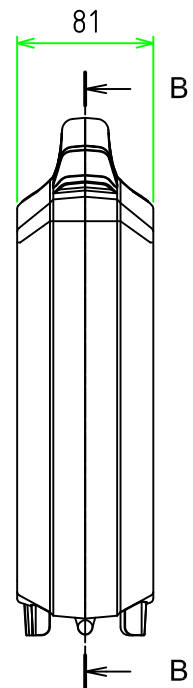

構成内容				
照番	名称	数量	材質	色・表面処理
1	カバー , ベース	各1	PP (ポリプロピレン)	ブラック , ライトグレー
2	ラッチ	1	PP (ポリプロピレン)	ブラック , ライトグレー

※カバーとベースは同形状です

■テクニカルデータ■
使用温度範囲 : -20°C ~ +60°C

C-C 断面図

B-B 断面図

カバー側

A-A 断面図

ベース側

■色仕様(型番末尾□)■

記号	本体カラー	ラッチカラー
B	ブラック	ブラック
G	ライトグレー	ブラック

TAKACHI 株式会社タカチ電機工業			品名 ツールケース	 尺度 1:4.5
承認 中根	検図 岡本	製図 常山	型番 XTRA323108□	
			作成日 2019/03/25	1 / 1