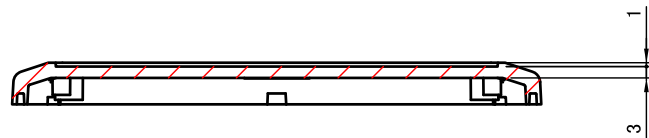

D-D (1:2)

色仕様(型番末尾□) / Color Type(End of product number □)	
記号 / Code	色 / Color
W	オフホワイト / Off-white
B	ブラック / Black

株式会社タカチ電機工業 TAKACHI ELECTRONICS ENCLOSURE CO., LTD.		品名 / Title IP67 防水傾斜プラスチックケース IP67 WATERPROOF SLOPED PLASTIC CASE	尺度 / Scale 1:2	
承認 / Approved	検図 / Checked	製図 / Created 王 中根		型番 / Product number WSC14-14-7□
		作成日 / Date 2018/06/20	3 / 4