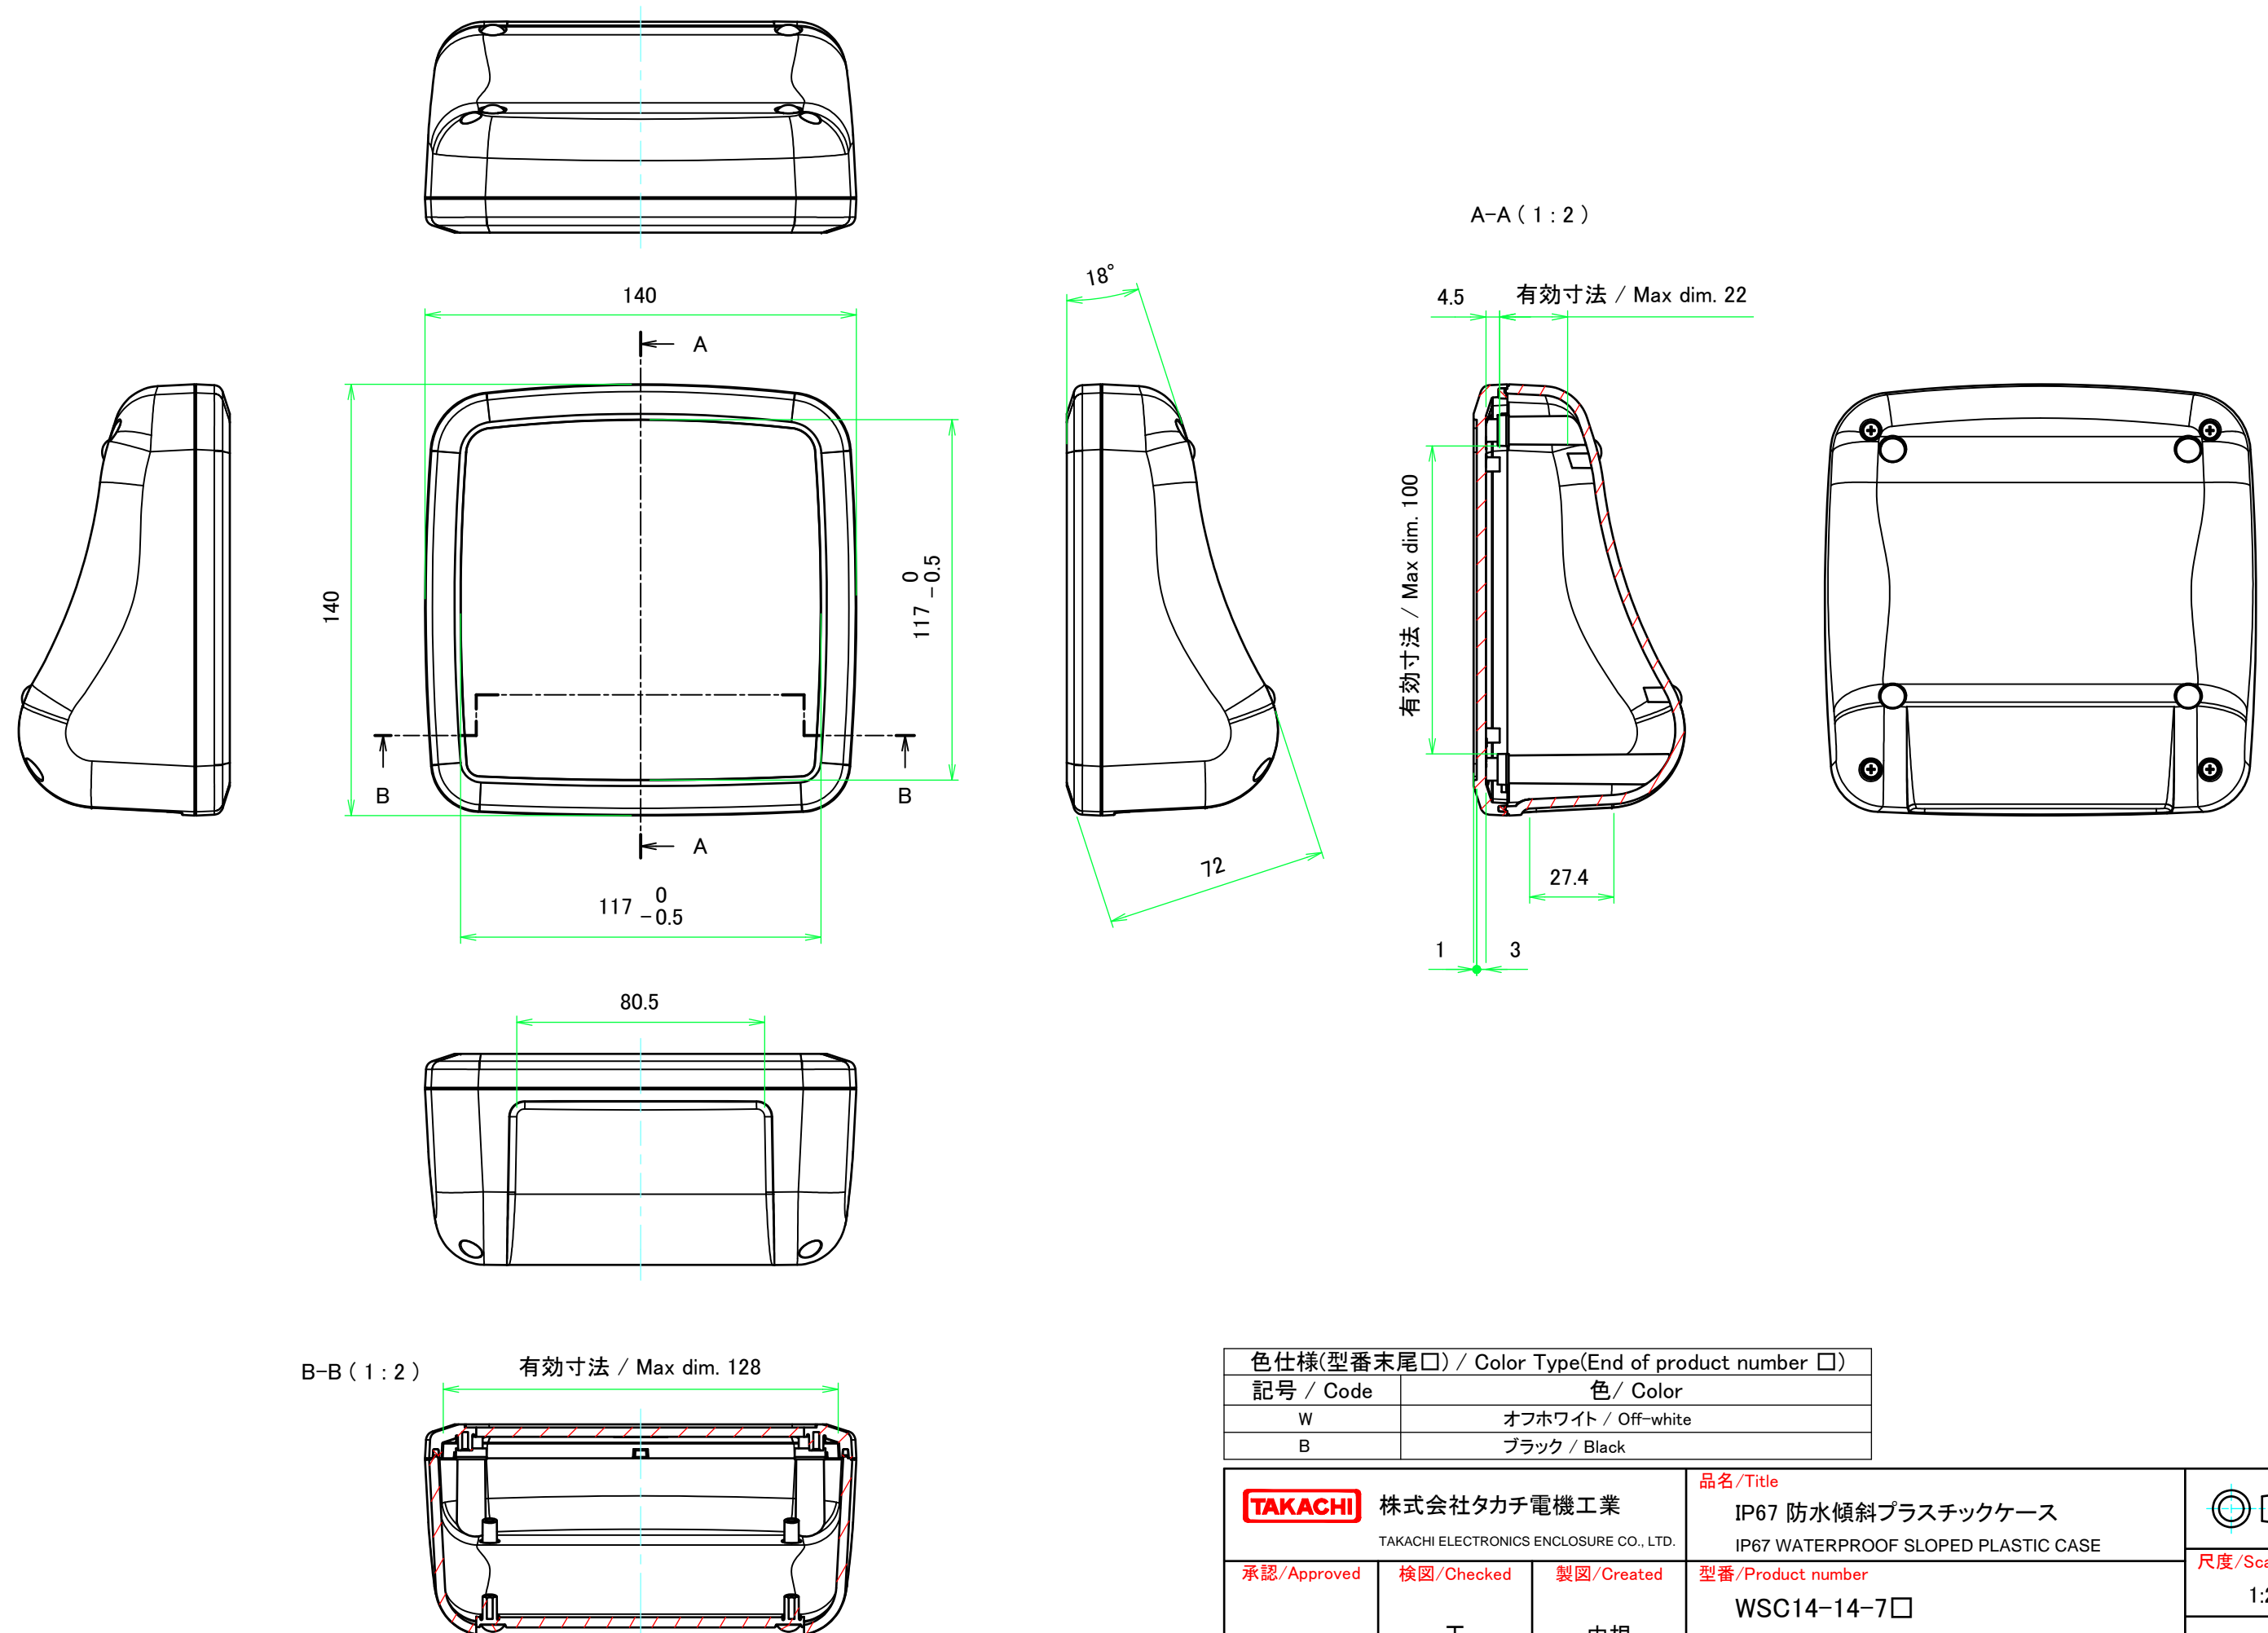

■テクニカルデータ / Technical Data■

保護等級 / Protection class : IP67

使用温度範囲 / Operating temperature : -10°C ~ +60°C

締付トルク / Recommended torque : 0.2N・m ~ 0.3N・m

色仕様(型番末尾□) / Color Type(End of product number □)	
記号 / Code	色 / Color
W	オフホワイト / Off-white
B	ブラック / Black

本図面および付帯する部品図の著作権は株式会社タカチ電機工業に帰属します。 / Copyright (C) TAKACHI ELECTRONICS ENCLOSURE CO., LTD. All Rights Reserved.

TAKACHI 株式会社タカチ電機工業 TAKACHI ELECTRONICS ENCLOSURE CO., LTD.		品名/Title IP67 防水傾斜プラスチックケース IP67 WATERPROOF SLOPED PLASTIC CASE	 尺度/Scale 1:1.5
承認/Approved	検図/Checked	製図/Created	
	王	中根	型番/Product number WSC14-14-7□
作成日/Date 2022/11/24			1 / 4