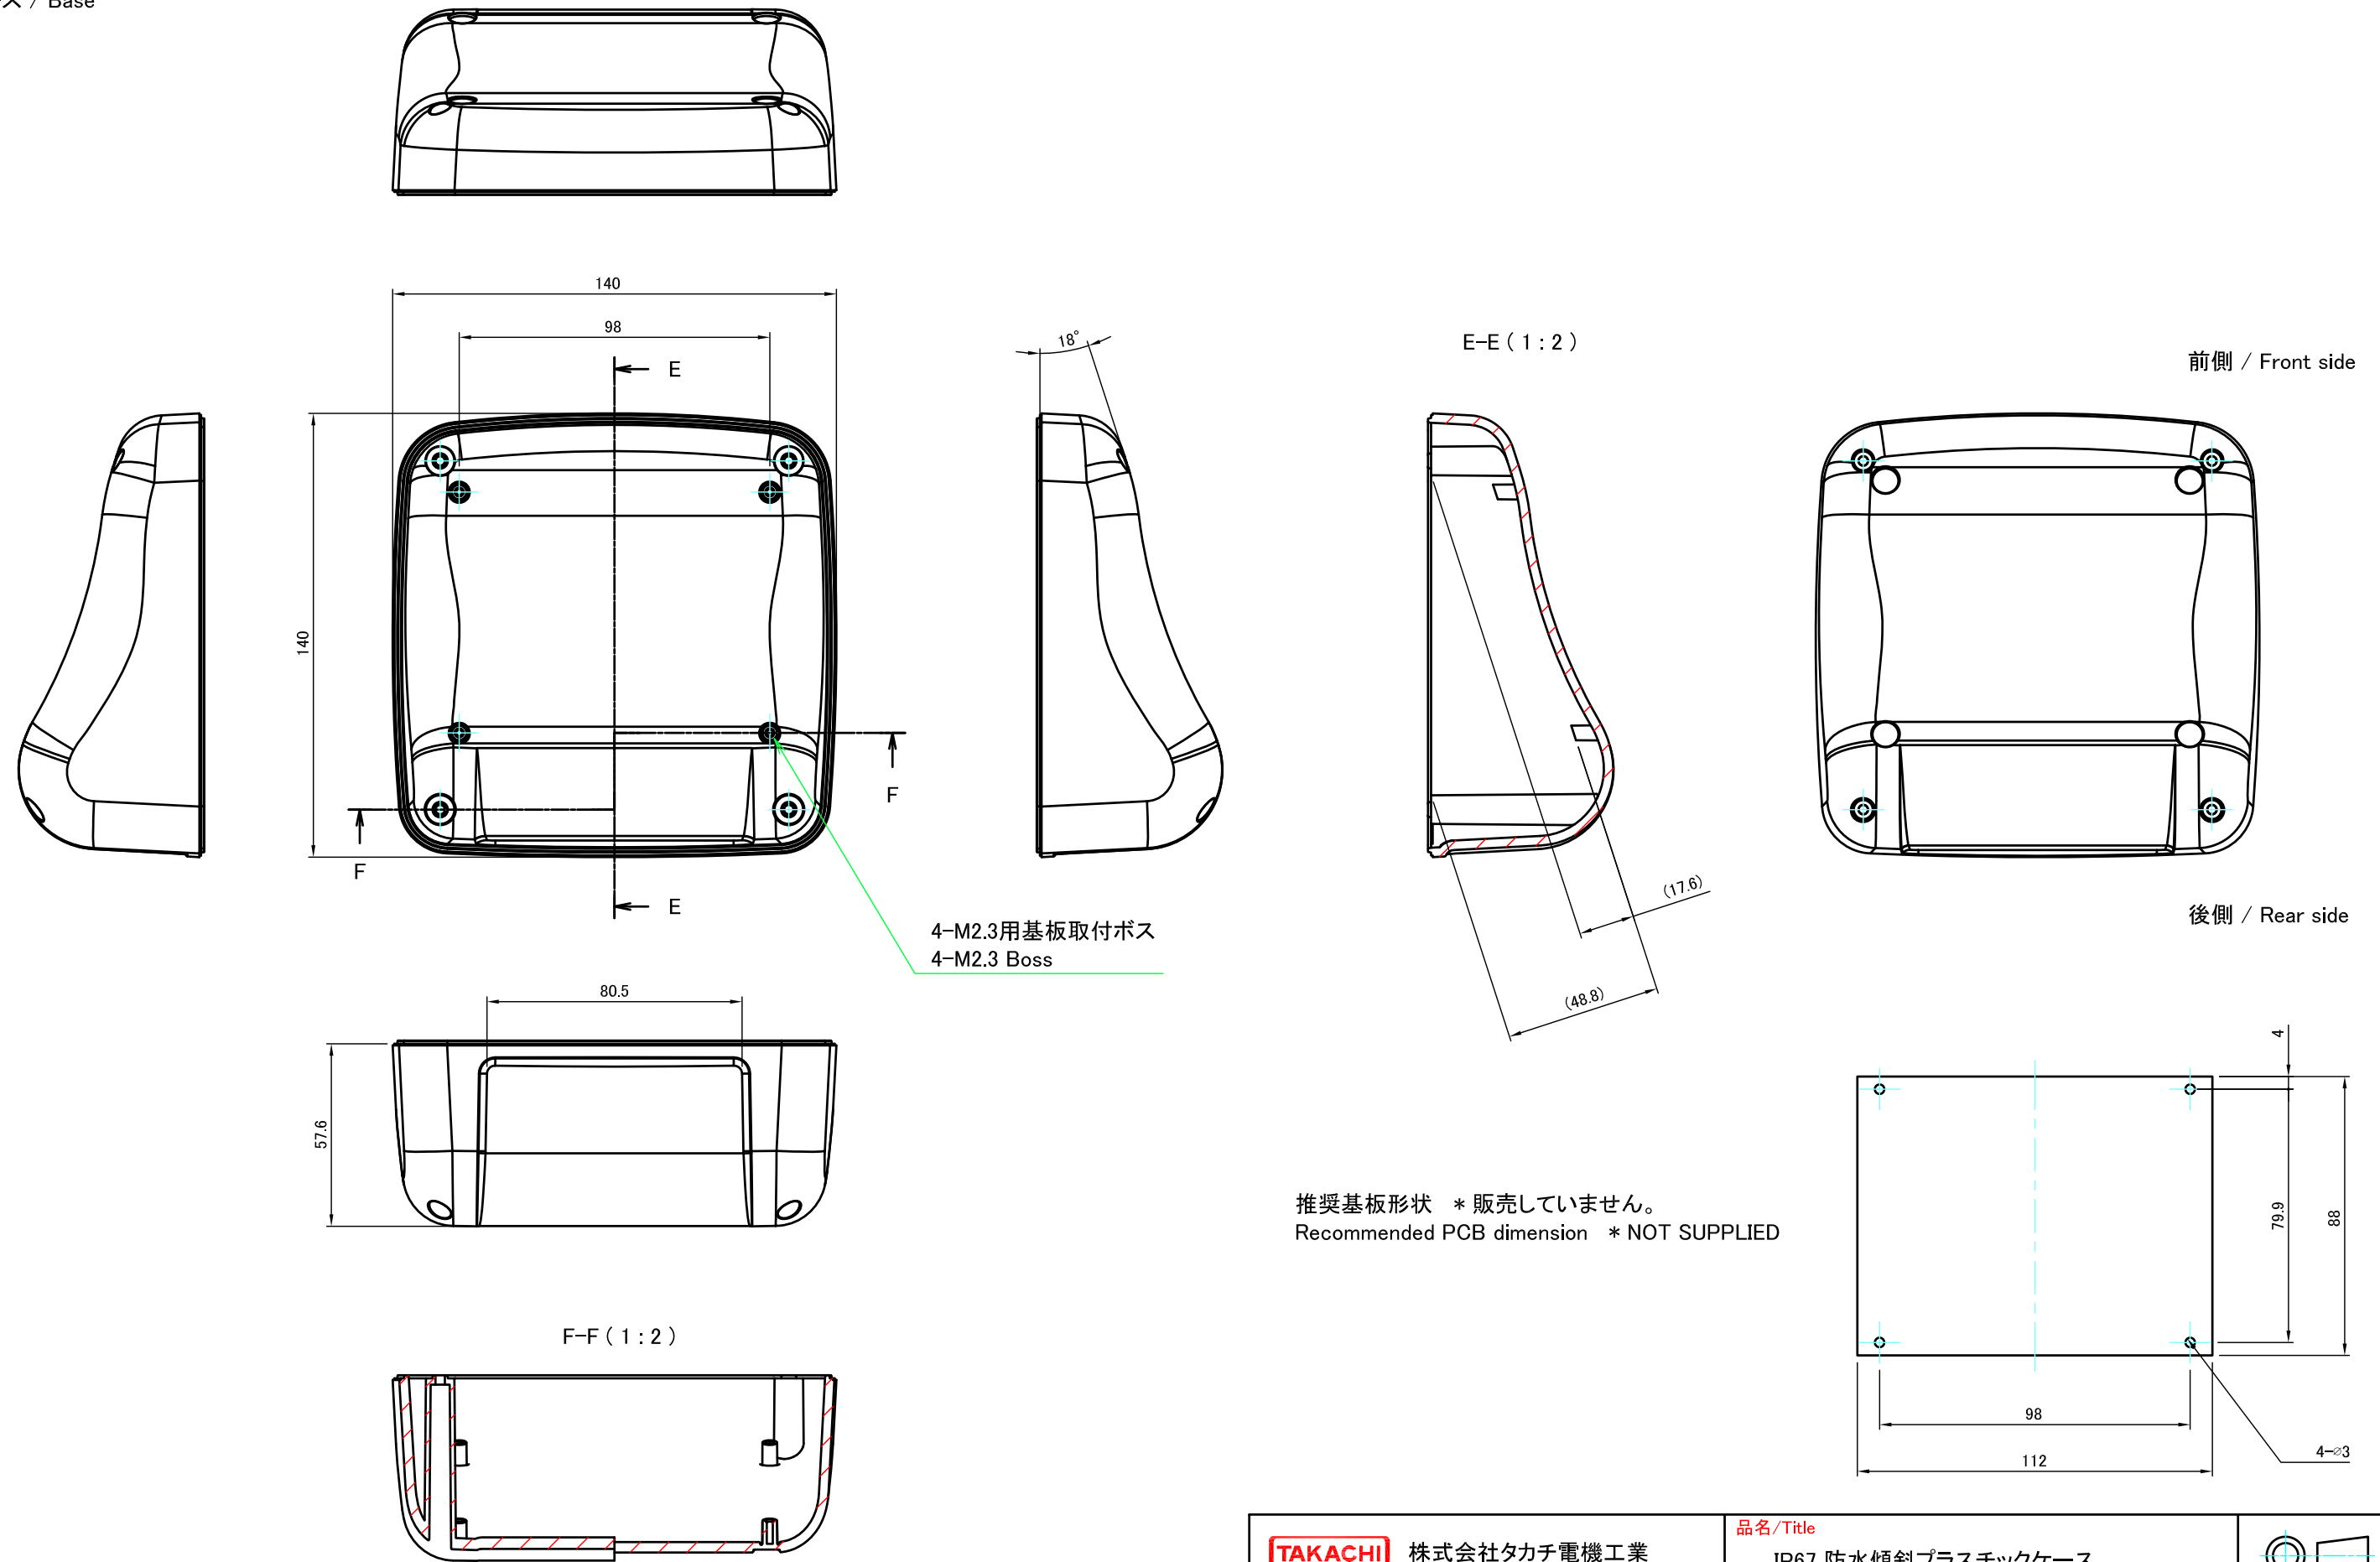

■テクニカルデータ / Technical Data■

保護等級 / Protection class : IP67

使用温度範囲 / Operating temperature : -10°C ~ +60°C

締付トルク / Recommended torque : 0.2N・m ~ 0.3N・m

色仕様(型番末尾□) / Color Type(End of product number □)	
記号 / Code	色 / Color
W	オフホワイト / Off-white
B	ブラック / Black

カバー / Top cover

推奨基板形状 * 販売していません。
Recommended PCB dimension * NOT SUPPLIED

D-D (1:2)

色仕様(型番末尾□) / Color Type(End of product number □)	
記号 / Code	色 / Color
W	オフホワイト / Off-white
B	ブラック / Black

株式会社タカチ電機工業 TAKACHI ELECTRONICS ENCLOSURE CO., LTD.		品名 / Title IP67 防水傾斜プラスチックケース IP67 WATERPROOF SLOPED PLASTIC CASE	尺度 / Scale 1:2
承認 / Approved	検図 / Checked	製図 / Created 王 中根	
		作成日 / Date 2018/06/20	3 / 4

ベース / Base

色仕様(型番末尾□) / Color Type(End of product number □)	
記号 / Code	色 / Color
W	オフホワイト / Off-white
B	ブラック / Black

承認 / Approved	検図 / Checked	製図 / Created	品名 / Title	IP67 防水傾斜プラスチックケース IP67 WATERPROOF SLOPED PLASTIC CASE	 尺度 / Scale 1:2
			型番 / Product number	WSC14-14-7□	
			作成日 / Date	2018/06/20	4 / 4