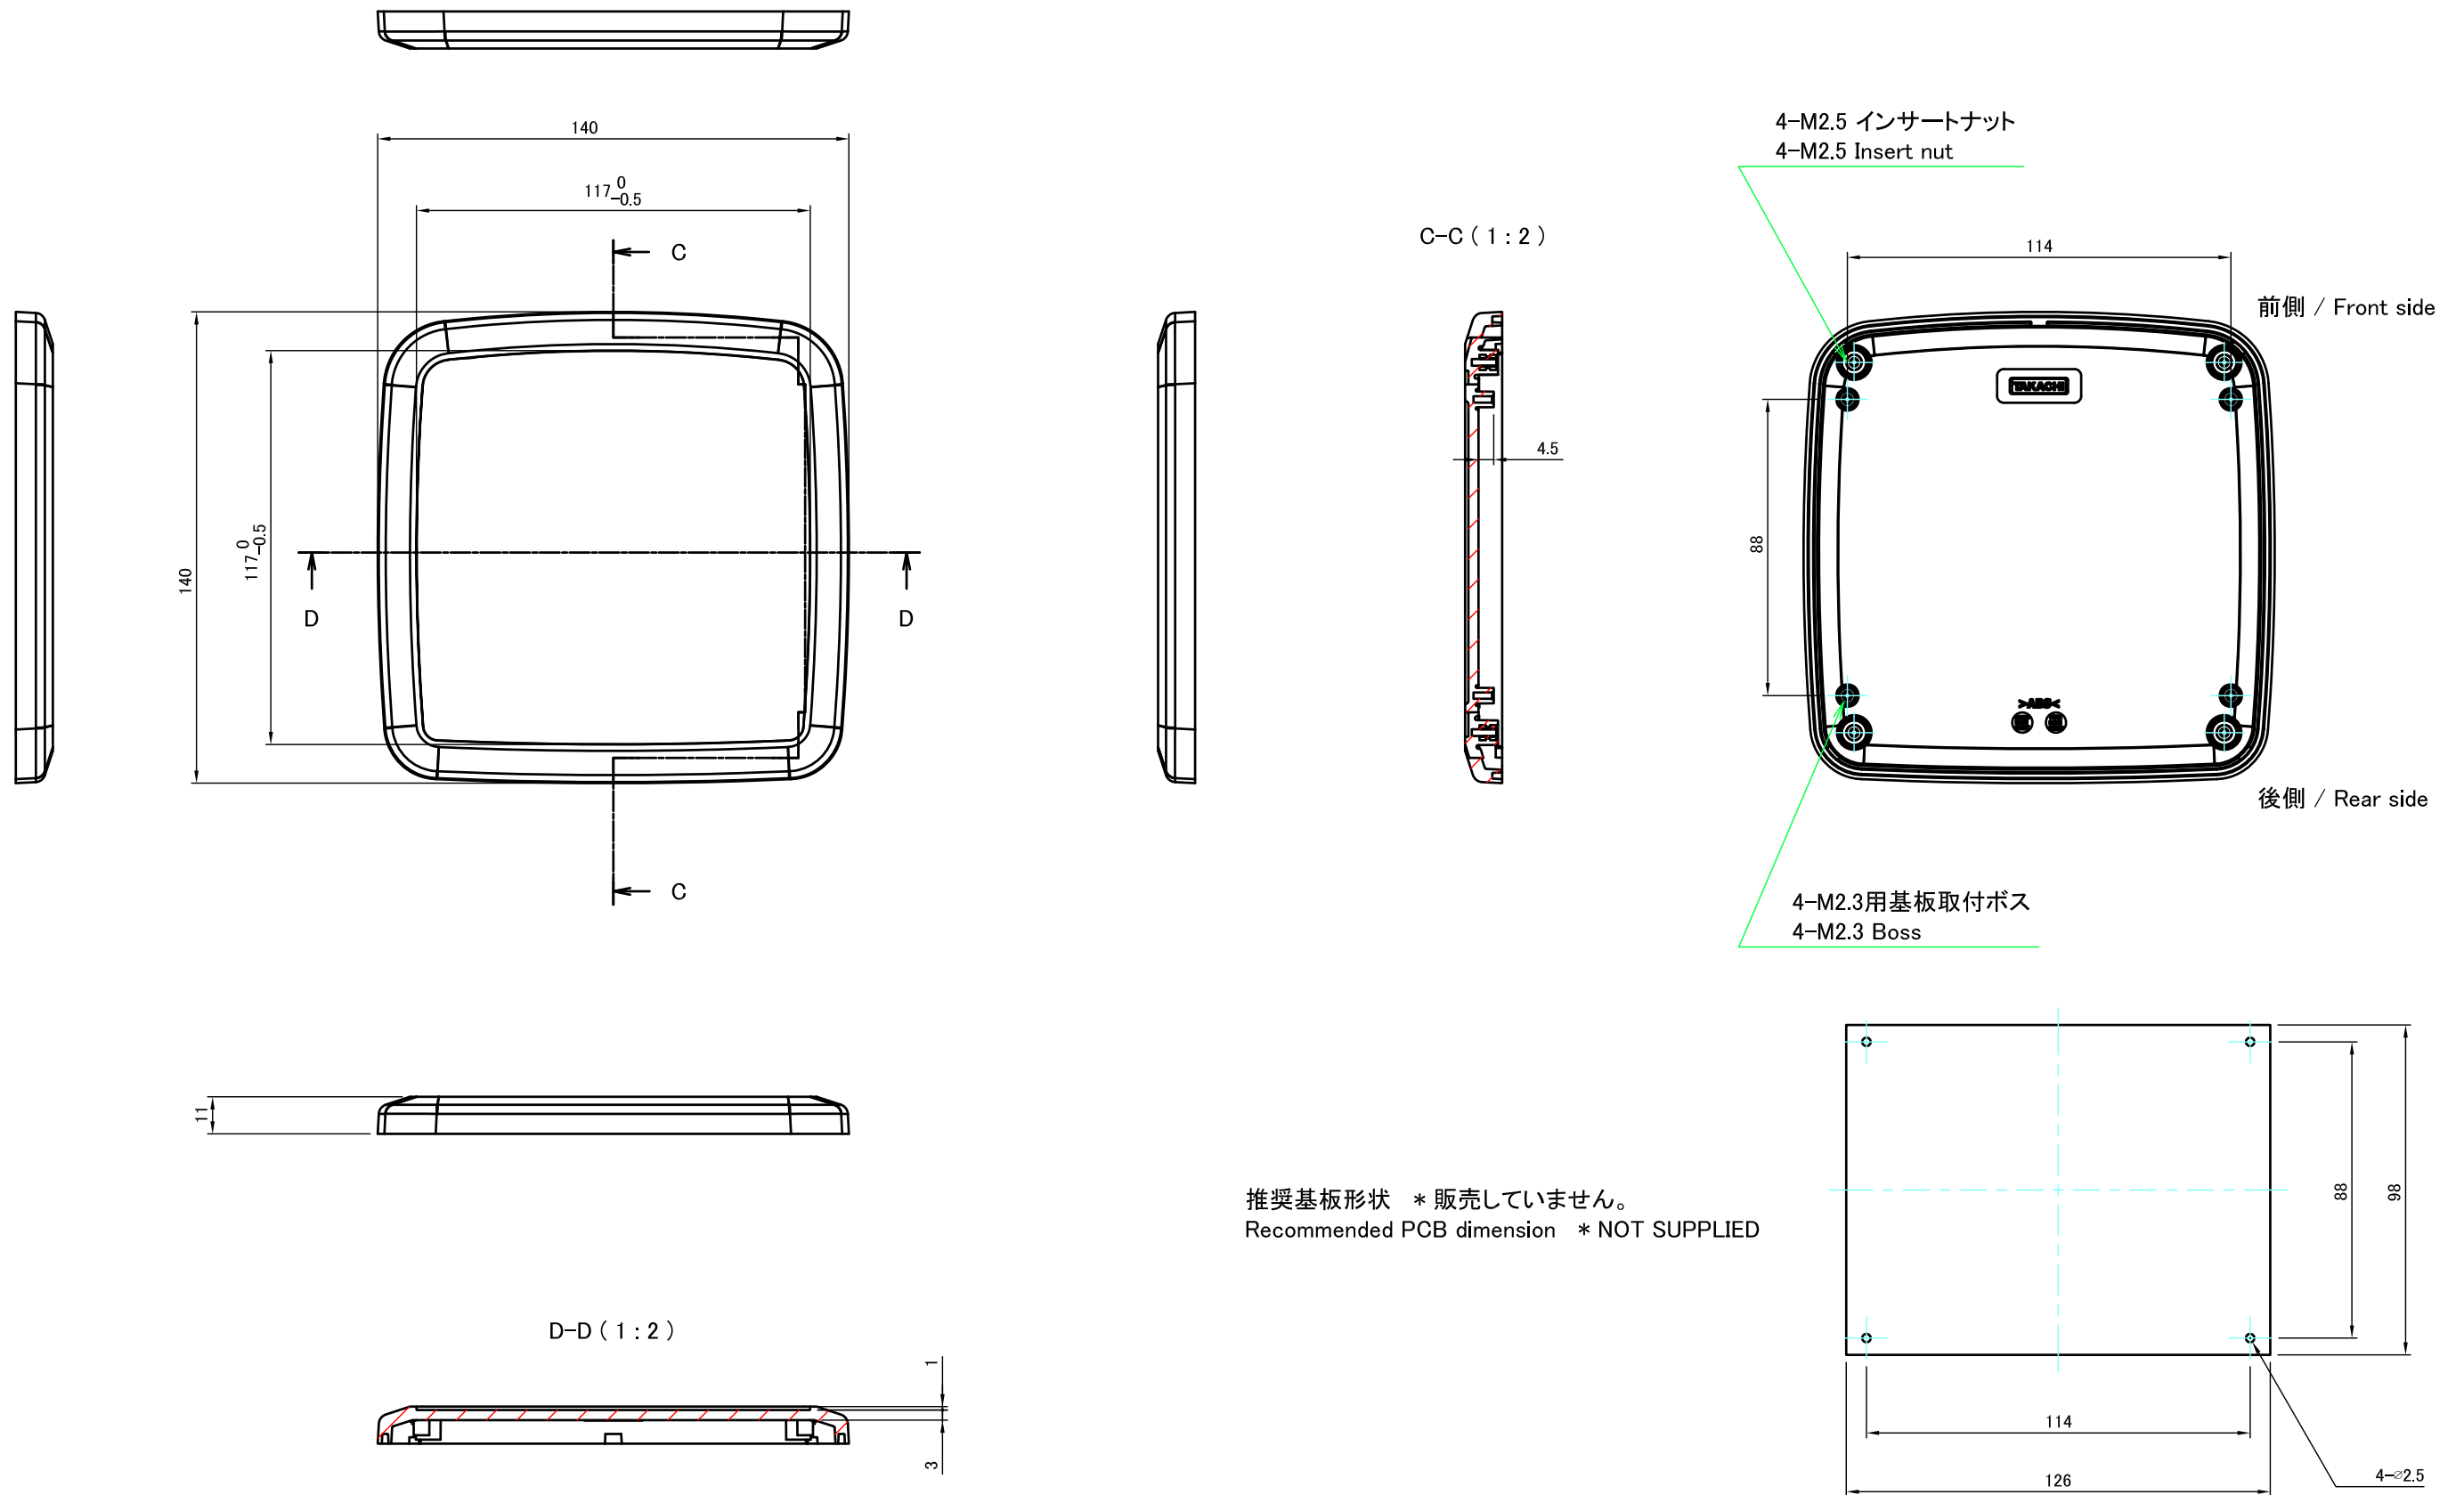

カバー / Top cover

推奨基板形状 * 販売していません。
Recommended PCB dimension * NOT SUPPLIED

色仕様(型番末尾□) / Color Type(End of product number □)	
記号 / Code	色 / Color
W	オフホワイト / Off-white
B	ブラック / Black

株式会社タカチ電機工業 TAKACHI ELECTRONICS ENCLOSURE CO., LTD.		品名 / Title IP67 防水傾斜プラスチックケース IP67 WATERPROOF SLOPED PLASTIC CASE	尺度 / Scale 1:2	
承認 / Approved	検図 / Checked	製図 / Created 王 中根		型番 / Product number WSC14-14-7□
		作成日 / Date 2018/06/20	3 / 4