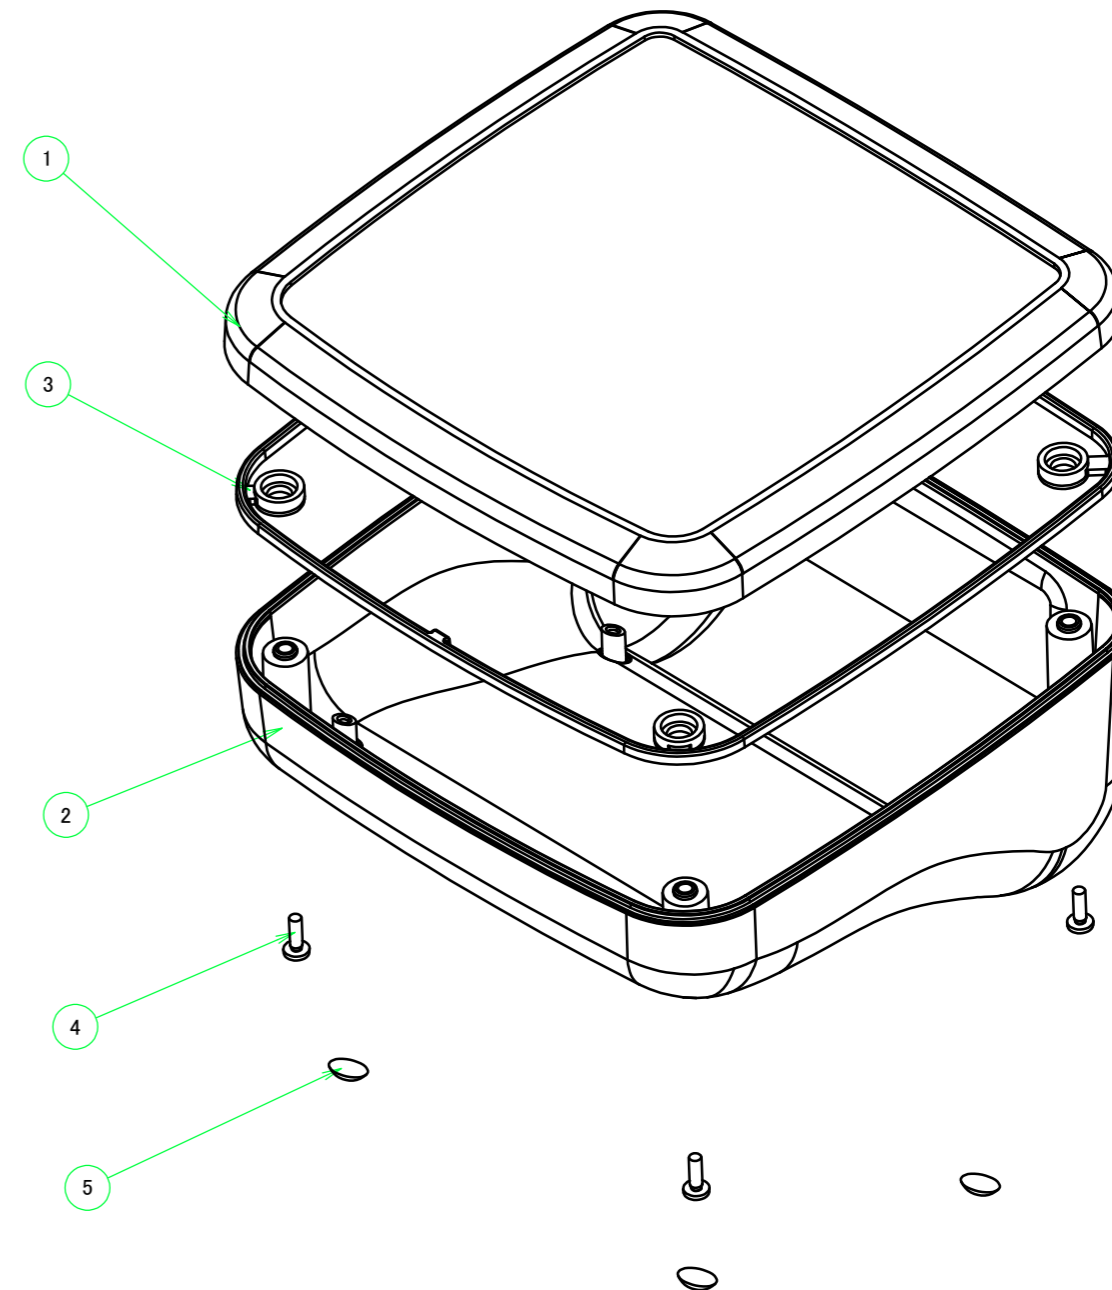

構成内容 / Components				
No.	名称 / Part name	数量 / Pcs	材質 / Material	色・表面処理 / Color・Finish
1	カバー / Top cover	1	難燃性ABS樹脂 (UL94V-0 主成分) Flame-resistant ABS (UL94V-0)	オフホワイト、ブラック Off-white, Black
2	ベース / Bottom base	1	難燃性ABS樹脂 (UL94V-0 主成分) Flame-resistant ABS (UL94V-0)	オフホワイト、ブラック Off-white, Black
3	ガスケット / Gasket	1	シリコンゴム / Silicone	ブラック / Black
4	取付ビス(バインドM2.5 x 8) Screw(Binding head M2.5 - 8)	4	ステンレス Stainless steel	無処理 Unfinished
5	貼付ゴム足 / Rubber feet	4	ポリウレタン / Polyurethane	透明 / Transparent

■テクニカルデータ / Technical Data■

保護等級 / Protection class : IP67

使用温度範囲 / Operating temperature : -10°C ~ +60°C

締付トルク / Recommended torque : 0.2N・m ~ 0.3N・m

色仕様(型番末尾□) / Color Type(End of product number □)	
記号 / Code	色 / Color
W	オフホワイト / Off-white
B	ブラック / Black