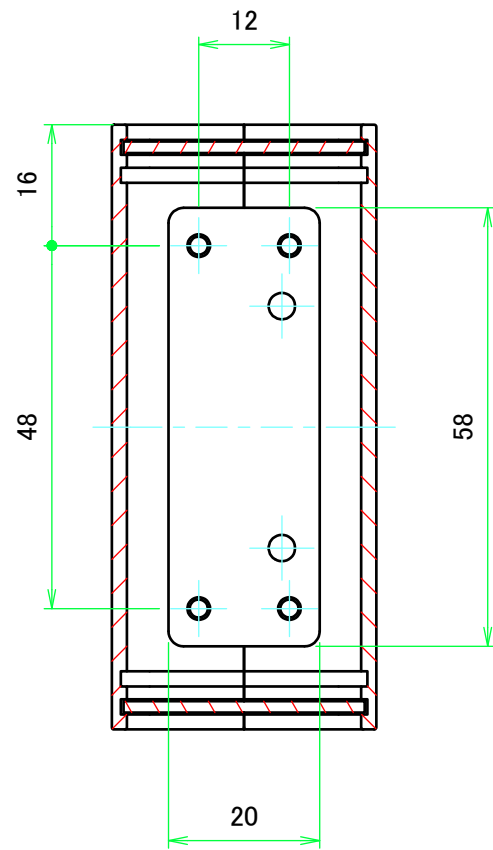

構成内容 / Components				
No.	名称 / Part name	数量 / Pcs	材質 / Material	色・表面処理 / Color・Finish
1	上カバー Top cover	1	アルミ押出材 Extruded aluminium A6063S-T5	ライトグレー, ブラック・塗装 Light gray, Black・Painted
2	下カバー Bottom cover	1	アルミ押出材 Extruded aluminium A6063S-T5	ライトグレー, ブラック・塗装 Light gray, Black・Painted
3	パネル Panel	2	アルミ板 A1100P t1.5 Aluminium A1100P t1.5	ライトグレー, ブラック・塗装 Light gray, Black・Painted
4	サイド金具 / Joint plate	2	鋼板 / Steel SPCG t2.0	三価クロメート / Trivalent chromate
5	取付ビス(サラ M3 x 5) Screw(Countersunk M3 - 5)	12	鉄 Steel	三価黒クロメート Black trivalent chromate
6	ゴム足 / Rubber feet	4	合成ゴム / Rubber	ブラック / Black

内視 / Internal View

C-C (1:1)

下カバー(内視)
Bottom cover (Internal view)

B-B (1:1)

上カバー(内視)
Top cover (Internal view)

A-A (1:1)

D-D (1:1)

株式会社タカチ電機工業 TAKACHI ELECTRONICS ENCLOSURE CO., LTD.			品名/Title ユニバーサルアルミサッシケース UNIVERSAL ALUMINIUM CASE	尺度/Scale 1:1
承認/Approved	検図/Checked	製図/Created	型番/Product number UC6-3-8□	
中根	大江	横田	作成日/Date 2020/01/21	3 / 4

パネル / Panel

パネル表面 / Panel Frontside

パネル裏面 / Panel Backside

パネル表面 / Panel Frontside

パネル裏面 / Panel Backside

株式会社タカチ電機工業 <small>TAKACHI ELECTRONICS ENCLOSURE CO., LTD.</small>		品名/Title ユニバーサルアルミサッシケース UNIVERSAL ALUMINIUM CASE	尺度/Scale 1:1
承認/Approved 中根	検図/Checked 大江	製図/Created 横田 型番/Product number UC6-3-8□	
作成日/Date 2020/01/21			4 / 4