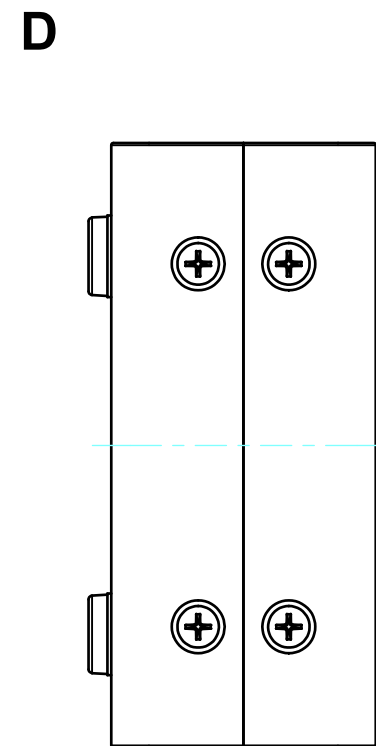

外視 / External View

株式会社タカチ電機工業 TAKACHI ELECTRONICS ENCLOSURE CO., LTD.		品名/Title ユニバーサルアルミサッシケース UNIVERSAL ALUMINIUM CASE	尺度/Scale 1:1	
承認/Approved	検図/Checked	製図/Created		型番/Product number UC6-3-8□
中根	大江	横田	作成日/Date 2020/01/21 2 / 4