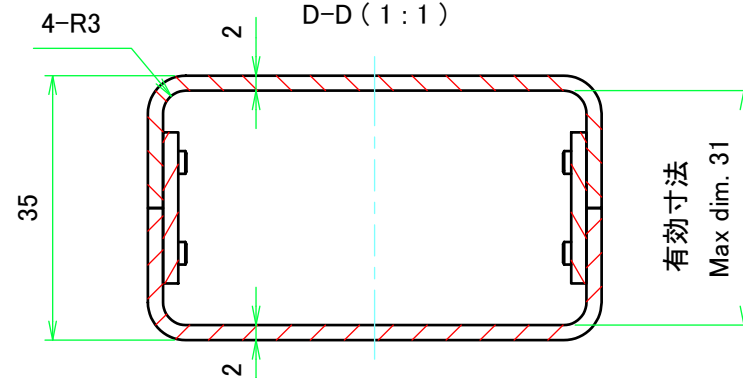

内視 / Internal View

C-C (1:1)

下カバー(内視)
Bottom cover (Internal view)

B-B (1:1)

上カバー(内視)
Top cover (Internal view)

A-A (1:1)

D-D (1:1)

株式会社タカチ電機工業 TAKACHI ELECTRONICS ENCLOSURE CO., LTD.			品名/Title ユニバーサルアルミサッシケース UNIVERSAL ALUMINIUM CASE	尺度/Scale 1:1
承認/Approved	検図/Checked	製図/Created	型番/Product number UC6-3-8□	
中根	大江	横田	作成日/Date 2020/01/21	3 / 4

パネル / Panel

パネル表面 / Panel Frontside

パネル裏面 / Panel Backside

パネル表面 / Panel Frontside

パネル裏面 / Panel Backside

株式会社タカチ電機工業 <small>TAKACHI ELECTRONICS ENCLOSURE CO., LTD.</small>		品名/Title ユニバーサルアルミサッシケース UNIVERSAL ALUMINIUM CASE	尺度/Scale 1:1
承認/Approved 中根	検図/Checked 大江	製図/Created 横田 型番/Product number UC6-3-8□	
作成日/Date 2020/01/21			4 / 4