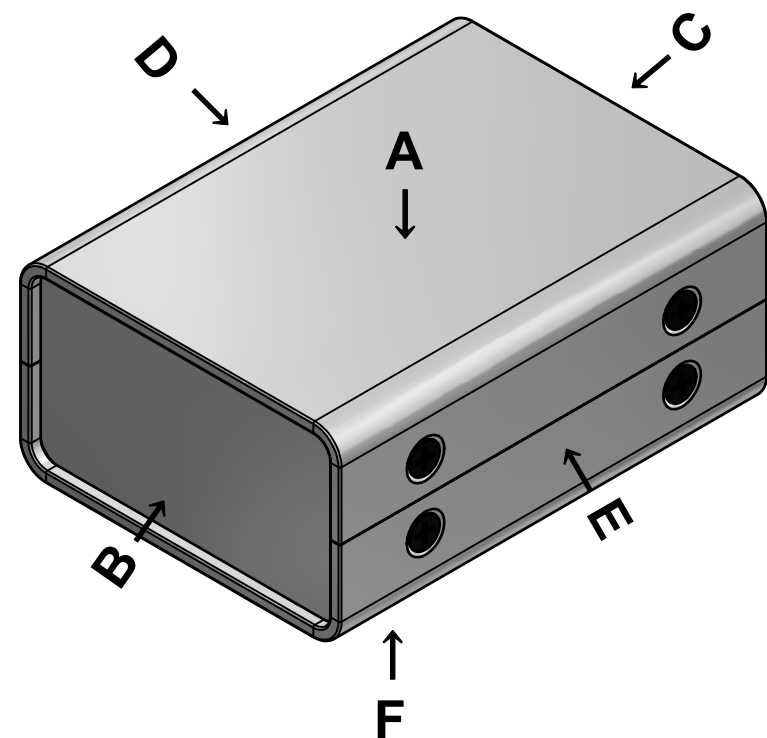

構成内容 / Components				
No.	名称 / Part name	数量 / Pcs	材質 / Material	色・表面処理 / Color・Finish
1	上カバー Top cover	1	アルミ押出材 Extruded aluminium A6063S-T5	ライトグレー, ブラック・塗装 Light gray, Black・Painted
2	下カバー Bottom cover	1	アルミ押出材 Extruded aluminium A6063S-T5	ライトグレー, ブラック・塗装 Light gray, Black・Painted
3	パネル Panel	2	アルミ板 A1100P t1.5 Aluminium A1100P t1.5	ライトグレー, ブラック・塗装 Light gray, Black・Painted
4	サイド金具 / Joint plate	2	鋼板 / Steel SPCG t2.0	三価クロメート / Trivalent chromate
5	取付ビス(サラ M3 x 5) Screw(Countersunk M3 - 5)	12	鉄 Steel	三価黒クロメート Black trivalent chromate
6	ゴム足 / Rubber feet	4	合成ゴム / Rubber	ブラック / Black

* ゴム足は任意の場所に貼り付けできます。
* Adhesive rubber feet included.

色仕様(型番末尾□) / Color type (End of product number□)		
記号 / Code	上下カバー / Top・Bottom cover	パネル / Panel
GG	ライトグレー / Light gray	ライトグレー / Light gray
BB	ブラック / Black	ブラック / Black

パネル / Panel

パネル表面 / Panel Frontside

パネル裏面 / Panel Backside

パネル表面 / Panel Frontside

パネル裏面 / Panel Backside

株式会社タカチ電機工業 <small>TAKACHI ELECTRONICS ENCLOSURE CO., LTD.</small>		品名/Title ユニバーサルアルミサッシケース UNIVERSAL ALUMINIUM CASE	尺度/Scale 1:1
承認/Approved 中根	検図/Checked 大江	製図/Created 横田 型番/Product number UC6-3-8□	
作成日/Date 2020/01/21			4 / 4