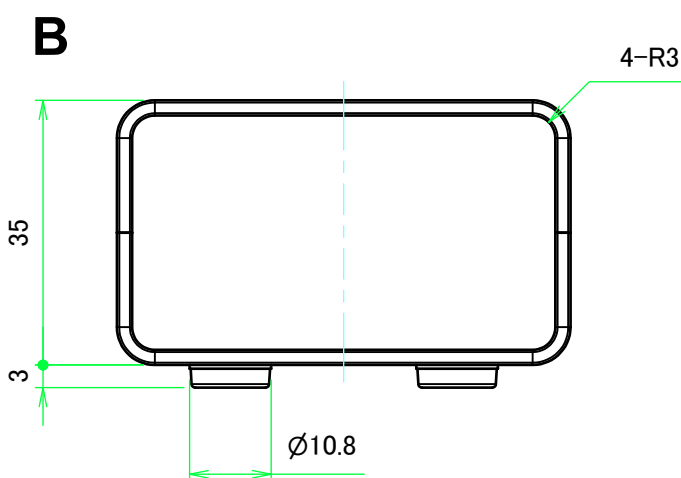

外視 / External View

株式会社タカチ電機工業 TAKACHI ELECTRONICS ENCLOSURE CO., LTD.		品名/Title ユニバーサルアルミサッシケース UNIVERSAL ALUMINIUM CASE	尺度/Scale 1:1	
承認/Approved	検図/Checked	製図/Created		型番/Product number UC6-3-8□
中根	大江	横田	作成日/Date 2020/01/21 2 / 4