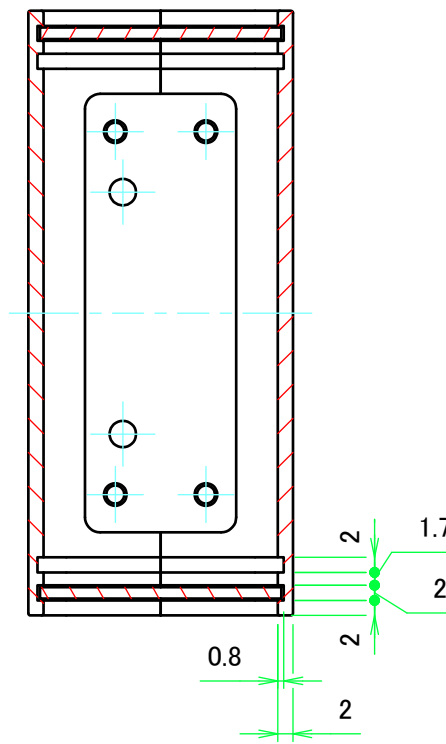

構成内容 / Components				
No.	名称 / Part name	数量 / Pcs	材質 / Material	色・表面処理 / Color・Finish
1	上カバー Top cover	1	アルミ押出材 Extruded aluminium A6063S-T5	ライトグレー, ブラック・塗装 Light gray, Black・Painted
2	下カバー Bottom cover	1	アルミ押出材 Extruded aluminium A6063S-T5	ライトグレー, ブラック・塗装 Light gray, Black・Painted
3	パネル Panel	2	アルミ板 A1100P t1.5 Aluminium A1100P t1.5	ライトグレー, ブラック・塗装 Light gray, Black・Painted
4	サイド金具 / Joint plate	2	鋼板 / Steel SPCG t2.0	三価クロメート / Trivalent chromate
5	取付ビス(サラ M3 x 5) Screw(Countersunk M3 - 5)	12	鉄 Steel	三価黒クロメート Black trivalent chromate
6	ゴム足 / Rubber feet	4	合成ゴム / Rubber	ブラック / Black

内視 / Internal View

C-C (1:1)

下カバー(内視)
Bottom cover (Internal view)

B-B (1:1)

上カバー(内視)
Top cover (Internal view)

A-A (1:1)

D-D (1:1)

株式会社タカチ電機工業 TAKACHI ELECTRONICS ENCLOSURE CO., LTD.			品名/Title ユニバーサルアルミサッシケース UNIVERSAL ALUMINIUM CASE	尺度/Scale 1:1
承認/Approved	検図/Checked	製図/Created	型番/Product number UC6-3-8□	
中根	大江	横田	作成日/Date 2020/01/21	3 / 4

パネル / Panel

パネル表面 / Panel Frontside

パネル裏面 / Panel Backside

パネル表面 / Panel Frontside

パネル裏面 / Panel Backside

株式会社タカチ電機工業 <small>TAKACHI ELECTRONICS ENCLOSURE CO., LTD.</small>		品名/Title ユニバーサルアルミサッシケース UNIVERSAL ALUMINIUM CASE	尺度/Scale 1:1
承認/Approved 中根	検図/Checked 大江	製図/Created 横田 型番/Product number UC6-3-8□	
作成日/Date 2020/01/21			4 / 4