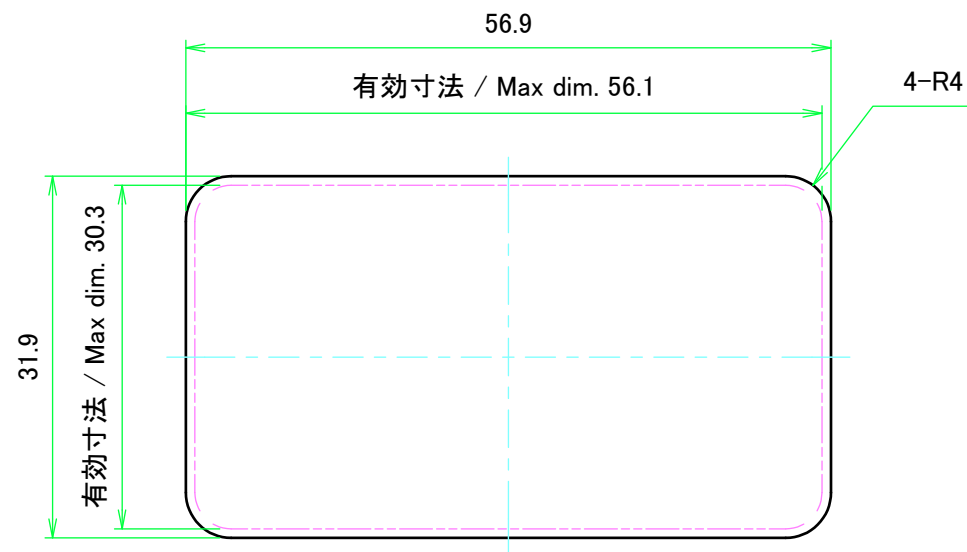

内視 / Internal View

C-C (1:1)

下カバー(内視)
Bottom cover (Internal view)

B-B (1:1)

上カバー(内視)
Top cover (Internal view)

A-A (1:1)

D-D (1:1)

株式会社タカチ電機工業 TAKACHI ELECTRONICS ENCLOSURE CO., LTD.			品名/Title ユニバーサルアルミサッシケース UNIVERSAL ALUMINIUM CASE	尺度/Scale 1:1
承認/Approved	検図/Checked	製図/Created	型番/Product number UC6-3-8□	
中根	大江	横田	作成日/Date 2020/01/21	3 / 4

パネル / Panel

パネル表面 / Panel Frontside

パネル裏面 / Panel Backside

パネル表面 / Panel Frontside

パネル裏面 / Panel Backside

株式会社タカチ電機工業 <small>TAKACHI ELECTRONICS ENCLOSURE CO., LTD.</small>		品名/Title ユニバーサルアルミサッシケース UNIVERSAL ALUMINIUM CASE	尺度/Scale 1:1
承認/Approved 中根	検図/Checked 大江	製図/Created 横田 型番/Product number UC6-3-8□	
作成日/Date 2020/01/21			4 / 4