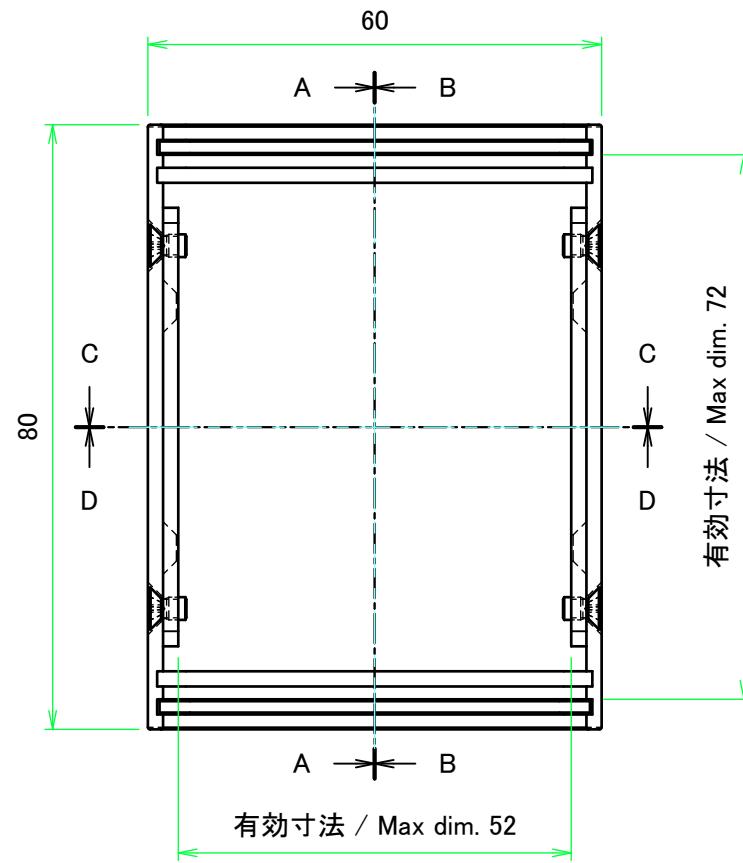

構成内容 / Components				
No.	名称 / Part name	数量 / Pcs	材質 / Material	色・表面処理 / Color・Finish
1	上カバー Top cover	1	アルミ押出材 Extruded aluminium A6063S-T5	ライトグレー, ブラック・塗装 Light gray, Black・Painted
2	下カバー Bottom cover	1	アルミ押出材 Extruded aluminium A6063S-T5	ライトグレー, ブラック・塗装 Light gray, Black・Painted
3	パネル Panel	2	アルミ板 A1100P t1.5 Aluminium A1100P t1.5	ライトグレー, ブラック・塗装 Light gray, Black・Painted
4	サイド金具 / Joint plate	2	鋼板 / Steel SPCG t2.0	三価クロメート / Trivalent chromate
5	取付ビス(サラ M3 x 5) Screw(Countersunk M3 - 5)	12	鉄 Steel	三価黒クロメート Black trivalent chromate
6	ゴム足 / Rubber feet	4	合成ゴム / Rubber	ブラック / Black

外視 / External View

株式会社タカチ電機工業 TAKACHI ELECTRONICS ENCLOSURE CO., LTD.		品名/Title ユニバーサルアルミサッシケース UNIVERSAL ALUMINIUM CASE	尺度/Scale 1:1
承認/Approved	検図/Checked	製図/Created	
中根	大江	横田	作成日/Date 2020/01/21 2 / 4

内視 / Internal View

C-C (1:1)

下カバー(内視)
Bottom cover (Internal view)

B-B (1:1)

上カバー(内視)
Top cover (Internal view)

A-A (1:1)

D-D (1:1)

株式会社タカチ電機工業 TAKACHI ELECTRONICS ENCLOSURE CO., LTD.			品名/Title ユニバーサルアルミサッシケース UNIVERSAL ALUMINIUM CASE	尺度/Scale 1:1
承認/Approved	検図/Checked	製図/Created	型番/Product number UC6-3-8□	
中根	大江	横田	作成日/Date 2020/01/21	3 / 4