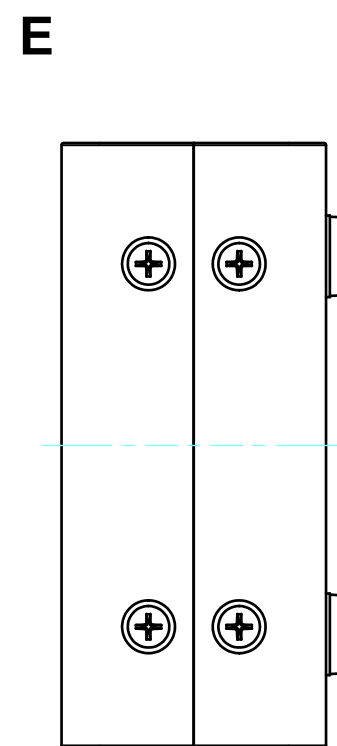

外視 / External View

株式会社タカチ電機工業 TAKACHI ELECTRONICS ENCLOSURE CO., LTD.		品名/Title ユニバーサルアルミサッシケース UNIVERSAL ALUMINIUM CASE	尺度/Scale 1:1	
承認/Approved	検図/Checked	製図/Created		型番/Product number UC6-3-8□
中根	大江	横田	作成日/Date 2020/01/21 2 / 4