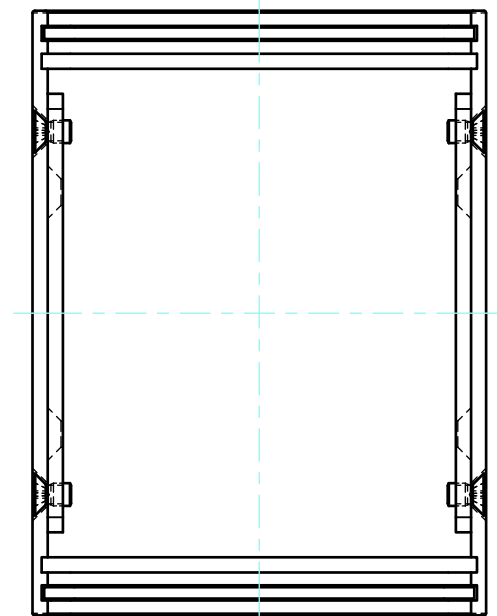

構成内容 / Components				
No.	名称 / Part name	数量 / Pcs	材質 / Material	色・表面処理 / Color・Finish
1	上カバー Top cover	1	アルミ押出材 Extruded aluminium A6063S-T5	ライトグレー, ブラック・塗装 Light gray, Black・Painted
2	下カバー Bottom cover	1	アルミ押出材 Extruded aluminium A6063S-T5	ライトグレー, ブラック・塗装 Light gray, Black・Painted
3	パネル Panel	2	アルミ板 A1100P t1.5 Aluminium A1100P t1.5	ライトグレー, ブラック・塗装 Light gray, Black・Painted
4	サイド金具 / Joint plate	2	鋼板 / Steel SPCG t2.0	三価クロメート / Trivalent chromate
5	取付ビス(サラ M3 x 5) Screw(Countersunk M3 - 5)	12	鉄 Steel	三価黒クロメート Black trivalent chromate
6	ゴム足 / Rubber feet	4	合成ゴム / Rubber	ブラック / Black

内視 / Internal View

C-C (1:1)

下カバー(内視)
Bottom cover (Internal view)

B-B (1:1)

上カバー(内視)
Top cover (Internal view)

A-A (1:1)

D-D (1:1)

株式会社タカチ電機工業 TAKACHI ELECTRONICS ENCLOSURE CO., LTD.			品名/Title ユニバーサルアルミサッシケース UNIVERSAL ALUMINIUM CASE	尺度/Scale 1:1
承認/Approved	検図/Checked	製図/Created	型番/Product number UC6-3-8□	
中根	大江	横田	作成日/Date 2020/01/21	3 / 4

パネル / Panel

パネル表面 / Panel Frontside

パネル裏面 / Panel Backside

パネル表面 / Panel Frontside

パネル裏面 / Panel Backside

株式会社タカチ電機工業 <small>TAKACHI ELECTRONICS ENCLOSURE CO., LTD.</small>		品名/Title ユニバーサルアルミサッシケース UNIVERSAL ALUMINIUM CASE	尺度/Scale 1:1
承認/Approved 中根	検図/Checked 大江	製図/Created 横田 型番/Product number UC6-3-8□	
作成日/Date 2020/01/21			4 / 4