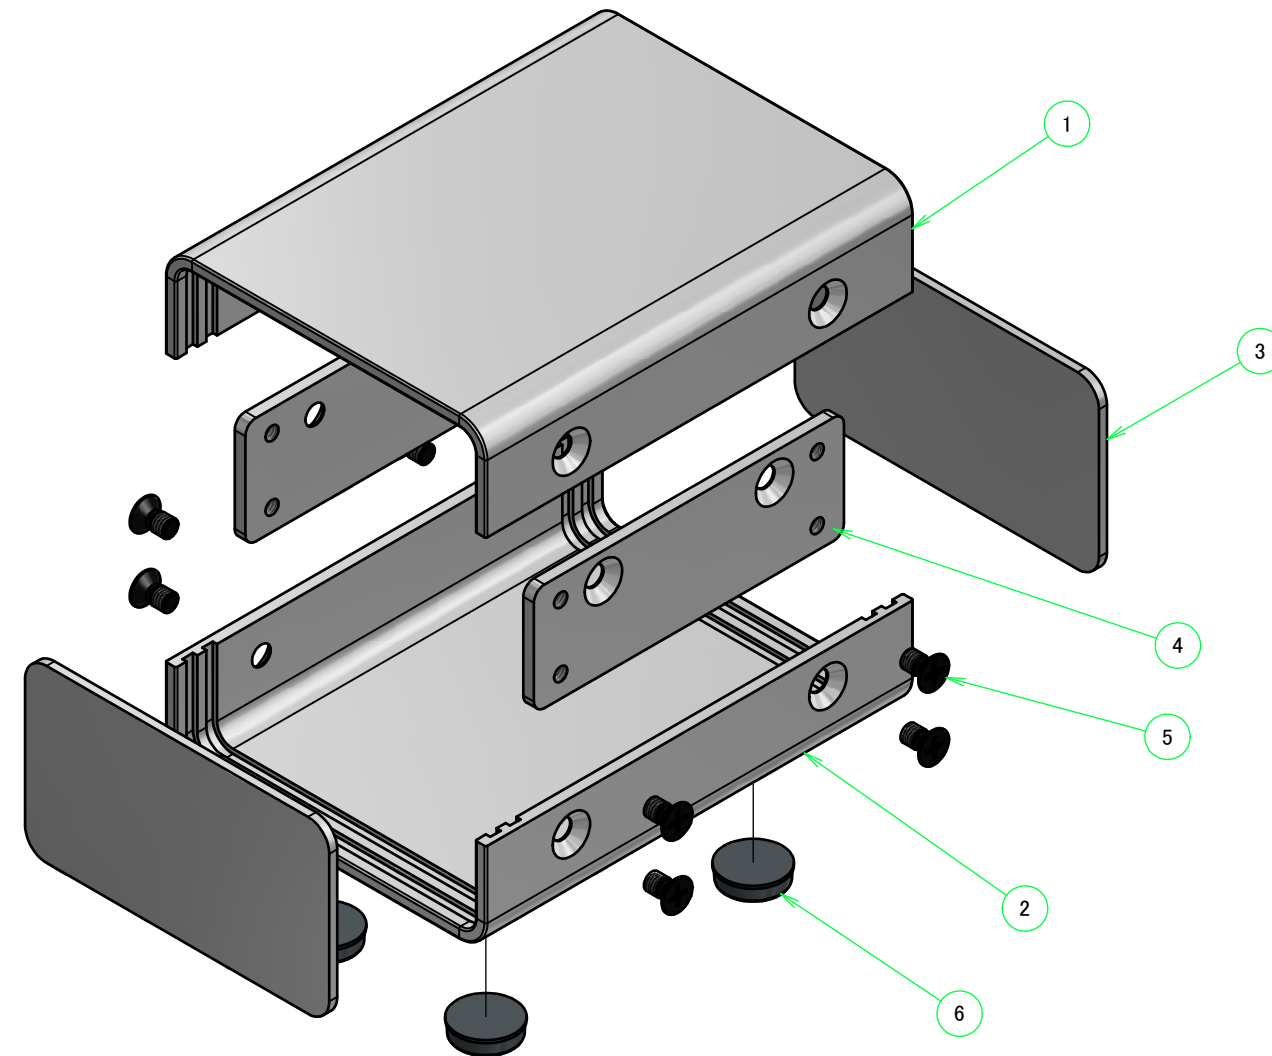

構成内容 / Components				
No.	名称 / Part name	数量 / Pcs	材質 / Material	色・表面処理 / Color・Finish
1	上カバー Top cover	1	アルミ押出材 Extruded aluminium A6063S-T5	ライトグレー, ブラック・塗装 Light gray, Black・Painted
2	下カバー Bottom cover	1	アルミ押出材 Extruded aluminium A6063S-T5	ライトグレー, ブラック・塗装 Light gray, Black・Painted
3	パネル Panel	2	アルミ板 A1100P t1.5 Aluminium A1100P t1.5	ライトグレー, ブラック・塗装 Light gray, Black・Painted
4	サイド金具 / Joint plate	2	鋼板 / Steel SPCG t2.0	三価クロメート / Trivalent chromate
5	取付ビス(サラ M3 x 5) Screw(Countersunk M3 - 5)	12	鉄 Steel	三価黒クロメート Black trivalent chromate
6	ゴム足 / Rubber feet	4	合成ゴム / Rubber	ブラック / Black

* ゴム足は任意の場所に貼り付けできます。
* Adhesive rubber feet included.

色仕様(型番末尾□) / Color type (End of product number□)		
記号 / Code	上下カバー / Top・Bottom cover	パネル / Panel
GG	ライトグレー / Light gray	ライトグレー / Light gray
BB	ブラック / Black	ブラック / Black

内視 / Internal View

C-C (1:1)

下カバー(内視)
Bottom cover (Internal view)

B-B (1:1)

上カバー(内視)
Top cover (Internal view)

A-A (1:1)

D-D (1:1)

株式会社タカチ電機工業 TAKACHI ELECTRONICS ENCLOSURE CO., LTD.			品名/Title ユニバーサルアルミサッシケース UNIVERSAL ALUMINIUM CASE	尺度/Scale 1:1
承認/Approved	検図/Checked	製図/Created	型番/Product number UC6-3-8□	
中根	大江	横田	作成日/Date 2020/01/21	3 / 4

パネル / Panel

パネル表面 / Panel Frontside

パネル裏面 / Panel Backside

パネル表面 / Panel Frontside

パネル裏面 / Panel Backside

株式会社タカチ電機工業 <small>TAKACHI ELECTRONICS ENCLOSURE CO., LTD.</small>		品名/Title ユニバーサルアルミサッシケース UNIVERSAL ALUMINIUM CASE	尺度/Scale 1:1
承認/Approved 中根	検図/Checked 大江	製図/Created 横田 型番/Product number UC6-3-8□	
作成日/Date 2020/01/21			4 / 4