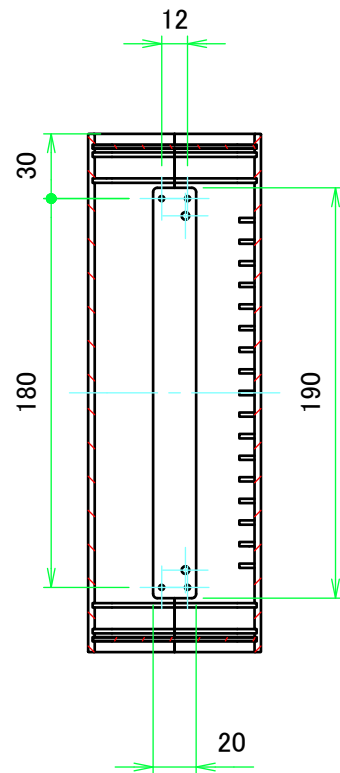

構成内容 / Components				
No.	名称 / Part name	数量 / Pcs	材質 / Material	色・表面処理 / Color・Finish
1	上カバー Top cover	1	アルミ押出材 Extruded aluminium A6063S-T5	ライトグレー, ブラック・塗装 Light gray, Black・Painted
2	下カバー Bottom cover	1	アルミ押出材 Extruded aluminium A6063S-T5	ライトグレー, ブラック・塗装 Light gray, Black・Painted
3	パネル Panel	2	アルミ板 A1100P t1.5 Aluminium A1100P t1.5	ライトグレー, ブラック・塗装 Light gray, Black・Painted
4	サイド金具 / Joint plate	2	鋼板 / Steel SPCG t2.0	三価クロメート / Trivalent chromate
5	取付ビス(サラ M3 x 5) Screw(Countersunk M3 - 5)	12	鉄 Steel	三価黒クロメート Black trivalent chromate
6	ゴム足 / Rubber feet	4	合成ゴム / Rubber	ブラック / Black

外視 / External View

		株式会社タカチ電機工業 TAKACHI ELECTRONICS ENCLOSURE CO., LTD.		品名/Title ユニバーサルアルミサッシケース UNIVERSAL ALUMINIUM CASE	
承認/Approved	検図/Checked	製図/Created	型番/Product number	尺度/Scale	
中根	大江	横田	UC32-8-24□	1:3.5	
作成日/Date 2020/01/21				2 / 4	

内視 / Internal View

C-C (1:3.5)

A-A (1:3.5)

下カバー(内視)
Bottom cover (Internal view)

B-B (1:3.5)

上カバー(内視)
Top cover (Internal view)

D-D (1:3.5)

株式会社タカチ電機工業 <small>TAKACHI ELECTRONICS ENCLOSURE CO., LTD.</small>			品名/Title ユニバーサルアルミサッシケース UNIVERSAL ALUMINIUM CASE	尺度/Scale 1:3.5
承認/Approved	検図/Checked	製図/Created	型番/Product number UC32-8-24□	
中根	大江	横田	作成日/Date 2020/01/21	3 / 4