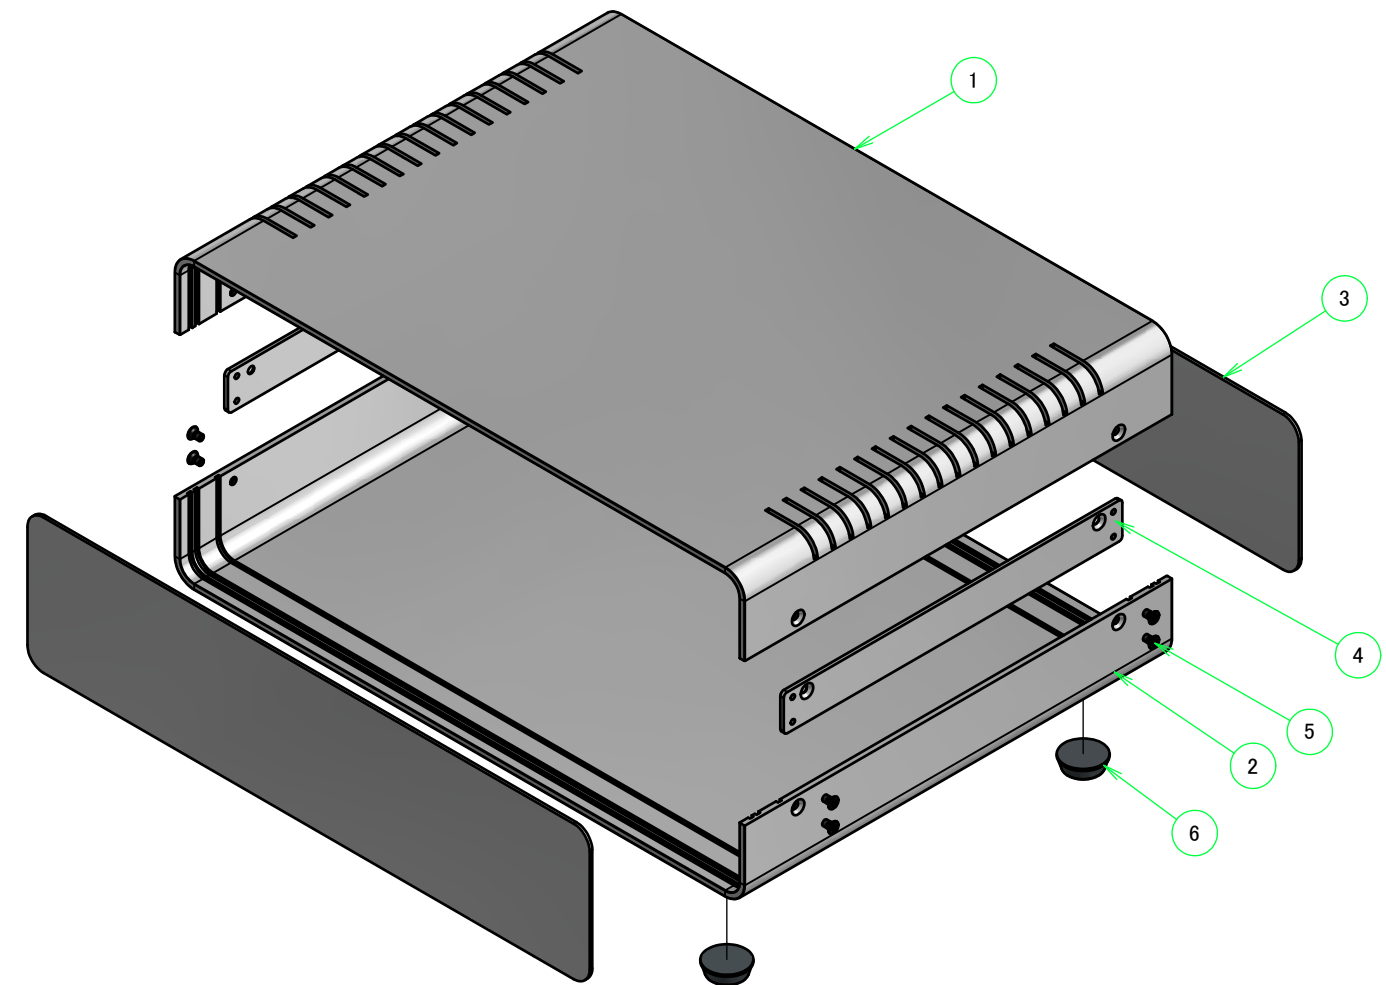

構成内容 / Components				
No.	名称 / Part name	数量 / Pcs	材質 / Material	色・表面処理 / Color・Finish
1	上カバー Top cover	1	アルミ押出材 Extruded aluminium A6063S-T5	ライトグレー, ブラック・塗装 Light gray, Black・Painted
2	下カバー Bottom cover	1	アルミ押出材 Extruded aluminium A6063S-T5	ライトグレー, ブラック・塗装 Light gray, Black・Painted
3	パネル Panel	2	アルミ板 A1100P t1.5 Aluminium A1100P t1.5	ライトグレー, ブラック・塗装 Light gray, Black・Painted
4	サイド金具 / Joint plate	2	鋼板 / Steel SPCG t2.0	三価クロメート / Trivalent chromate
5	取付ビス(サラ M3 x 5) Screw(Countersunk M3 - 5)	12	鉄 Steel	三価黒クロメート Black trivalent chromate
6	ゴム足 / Rubber feet	4	合成ゴム / Rubber	ブラック / Black

* ゴム足は任意の場所に貼り付けできます。
* Adhesive rubber feet included.

色仕様(型番末尾□) / Color type (End of product number□)		
記号 / Code	上下カバー / Top・Bottom cover	パネル / Panel
GG	ライトグレー / Light gray	ライトグレー / Light gray
BB	ブラック / Black	ブラック / Black

TAKACHI 株式会社タカチ電機工業 TAKACHI ELECTRONICS ENCLOSURE CO., LTD.		品名/Title ユニバーサルアルミサッシケース UNIVERSAL ALUMINIUM CASE	
承認/Approved 中根	検図/Checked 大江	製図/Created 横田	
型番/Product number UC32-8-24□			尺度/Scale 1:3
作成日/Date 2020/01/21			1 / 4

パネル / Panel

保護シート面
Surface protective film side

パネル表面 / Panel Frontside

パネル裏面 / Panel Backside

保護シート面
Surface protective film side

パネル表面 / Panel Frontside

パネル裏面 / Panel Backside

株式会社タカチ電機工業 TAKACHI ELECTRONICS ENCLOSURE CO., LTD.			品名/Title ユニバーサルアルミサッシケース UNIVERSAL ALUMINIUM CASE	尺度/Scale 1:2.5
承認/Approved 中根	検図/Checked 大江	製図/Created 横田	型番/Product number UC32-8-24□	
			作成日/Date 2020/01/21	4 / 4