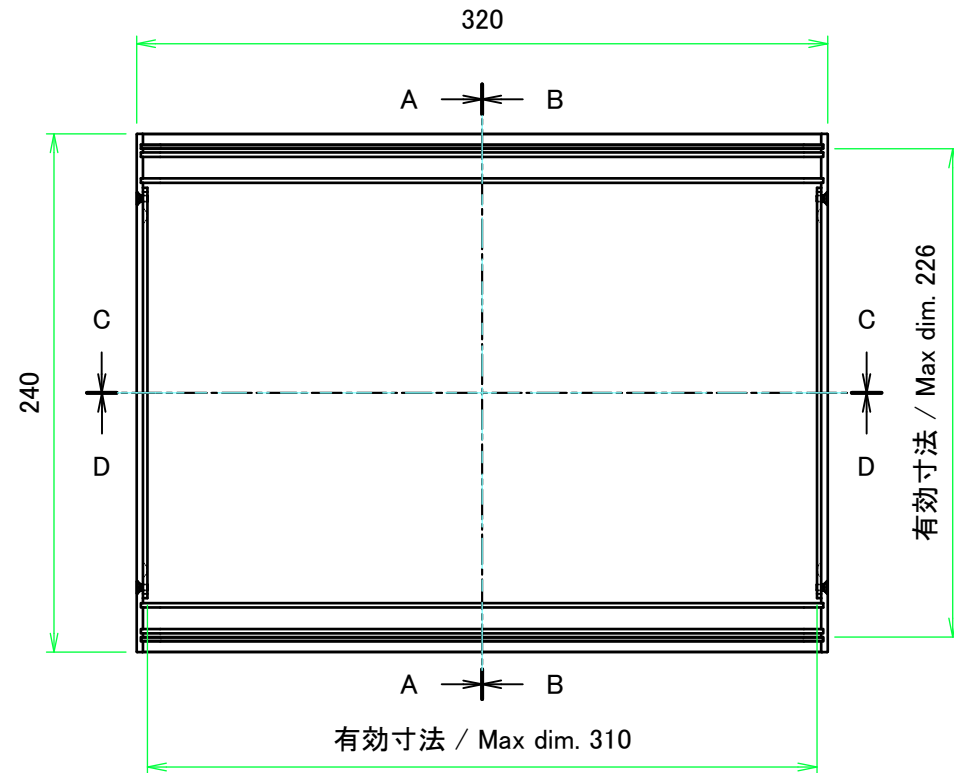

内視 / Internal View

C-C (1:3.5)

A-A (1:3.5)

下カバー(内視)
Bottom cover (Internal view)

B-B (1:3.5)

上カバー(内視)
Top cover (Internal view)

D-D (1:3.5)

株式会社タカチ電機工業 <small>TAKACHI ELECTRONICS ENCLOSURE CO., LTD.</small>			品名/Title ユニバーサルアルミサッシケース UNIVERSAL ALUMINIUM CASE	尺度/Scale 1:3.5
承認/Approved	検図/Checked	製図/Created	型番/Product number UC32-8-24□	
中根	大江	横田	作成日/Date 2020/01/21	3 / 4

パネル / Panel

保護シート面
Surface protective film side

パネル表面 / Panel Frontside

パネル裏面 / Panel Backside

保護シート面
Surface protective film side

パネル表面 / Panel Frontside

パネル裏面 / Panel Backside

株式会社タカチ電機工業 TAKACHI ELECTRONICS ENCLOSURE CO., LTD.			品名/Title ユニバーサルアルミサッシケース UNIVERSAL ALUMINIUM CASE	尺度/Scale 1:2.5
承認/Approved 中根	検図/Checked 大江	製図/Created 横田	型番/Product number UC32-8-24□	
			作成日/Date 2020/01/21	4 / 4