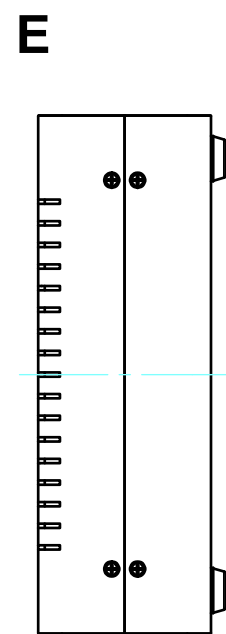

外視 / External View

		株式会社タカチ電機工業 TAKACHI ELECTRONICS ENCLOSURE CO., LTD.		品名/Title ユニバーサルアルミサッシケース UNIVERSAL ALUMINIUM CASE	
承認/Approved	検図/Checked	製図/Created	型番/Product number	尺度/Scale	
中根	大江	横田	UC32-8-24□	1:3.5	
作成日/Date 2020/01/21				2 / 4