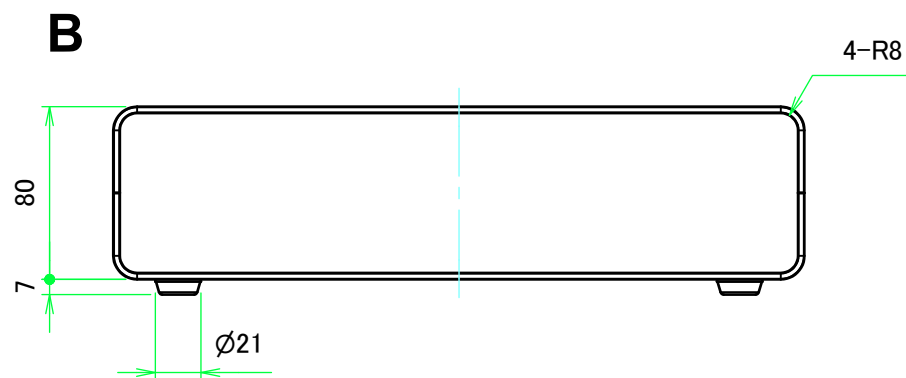

外視 / External View

		株式会社タカチ電機工業 TAKACHI ELECTRONICS ENCLOSURE CO., LTD.		品名/Title ユニバーサルアルミサッシケース UNIVERSAL ALUMINIUM CASE	
承認/Approved	検図/Checked	製図/Created	型番/Product number	尺度/Scale	
中根	大江	横田	UC32-8-24□	1:3.5	
作成日/Date 2020/01/21				2 / 4