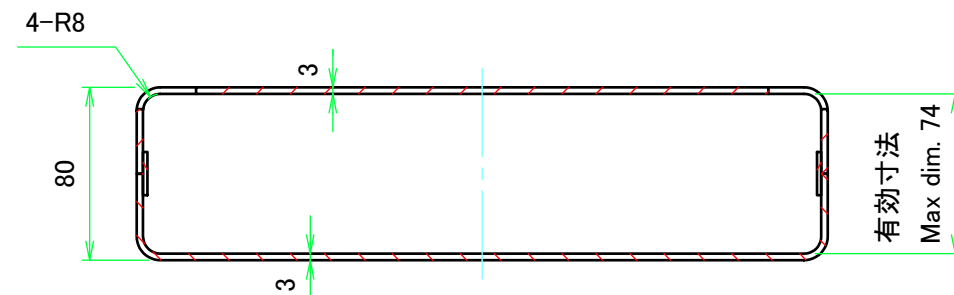

内視 / Internal View

C-C (1:3.5)

A-A (1:3.5)

下カバー(内視)
Bottom cover (Internal view)

B-B (1:3.5)

上カバー(内視)
Top cover (Internal view)

D-D (1:3.5)

株式会社タカチ電機工業 <small>TAKACHI ELECTRONICS ENCLOSURE CO., LTD.</small>			品名/Title ユニバーサルアルミサッシケース UNIVERSAL ALUMINIUM CASE	尺度/Scale 1:3.5
承認/Approved	検図/Checked	製図/Created	型番/Product number UC32-8-24□	
中根	大江	横田	作成日/Date 2020/01/21	3 / 4

パネル / Panel

保護シート面
Surface protective film side

パネル表面 / Panel Frontside

パネル裏面 / Panel Backside

保護シート面
Surface protective film side

パネル表面 / Panel Frontside

パネル裏面 / Panel Backside

株式会社タカチ電機工業 TAKACHI ELECTRONICS ENCLOSURE CO., LTD.			品名/Title ユニバーサルアルミサッシケース UNIVERSAL ALUMINIUM CASE	尺度/Scale 1:2.5
承認/Approved 中根	検図/Checked 大江	製図/Created 横田	型番/Product number UC32-8-24□	
			作成日/Date 2020/01/21	4 / 4