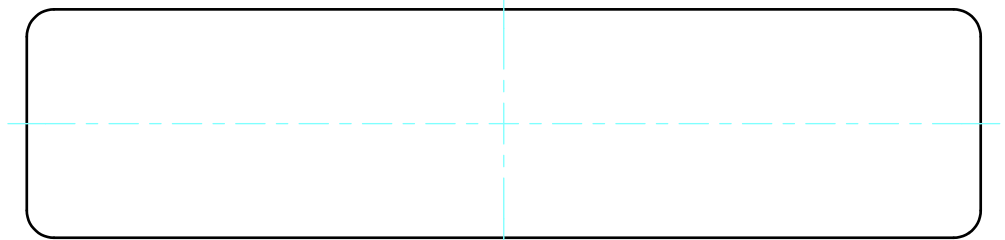

構成内容 / Components				
No.	名称 / Part name	数量 / Pcs	材質 / Material	色・表面処理 / Color・Finish
1	上カバー Top cover	1	アルミ押出材 Extruded aluminium A6063S-T5	ライトグレー, ブラック・塗装 Light gray, Black・Painted
2	下カバー Bottom cover	1	アルミ押出材 Extruded aluminium A6063S-T5	ライトグレー, ブラック・塗装 Light gray, Black・Painted
3	パネル Panel	2	アルミ板 A1100P t1.5 Aluminium A1100P t1.5	ライトグレー, ブラック・塗装 Light gray, Black・Painted
4	サイド金具 / Joint plate	2	鋼板 / Steel SPCG t2.0	三価クロメート / Trivalent chromate
5	取付ビス(サラ M3 x 5) Screw(Countersunk M3 - 5)	12	鉄 Steel	三価黒クロメート Black trivalent chromate
6	ゴム足 / Rubber feet	4	合成ゴム / Rubber	ブラック / Black

内視 / Internal View

C-C (1:3.5)

A-A (1:3.5)

下カバー(内視)
Bottom cover (Internal view)

B-B (1:3.5)

上カバー(内視)
Top cover (Internal view)

D-D (1:3.5)

株式会社タカチ電機工業 <small>TAKACHI ELECTRONICS ENCLOSURE CO., LTD.</small>			品名/Title ユニバーサルアルミサッシケース UNIVERSAL ALUMINIUM CASE	尺度/Scale 1:3.5
承認/Approved	検図/Checked	製図/Created	型番/Product number UC32-8-24□	
中根	大江	横田	作成日/Date 2020/01/21	3 / 4

パネル / Panel

保護シート面
Surface protective film side

パネル表面 / Panel Frontside

パネル裏面 / Panel Backside

保護シート面
Surface protective film side

パネル表面 / Panel Frontside

パネル裏面 / Panel Backside

株式会社タカチ電機工業 TAKACHI ELECTRONICS ENCLOSURE CO., LTD.			品名/Title ユニバーサルアルミサッシケース UNIVERSAL ALUMINIUM CASE	尺度/Scale 1:2.5
承認/Approved 中根	検図/Checked 大江	製図/Created 横田	型番/Product number UC32-8-24□	
			作成日/Date 2020/01/21	4 / 4