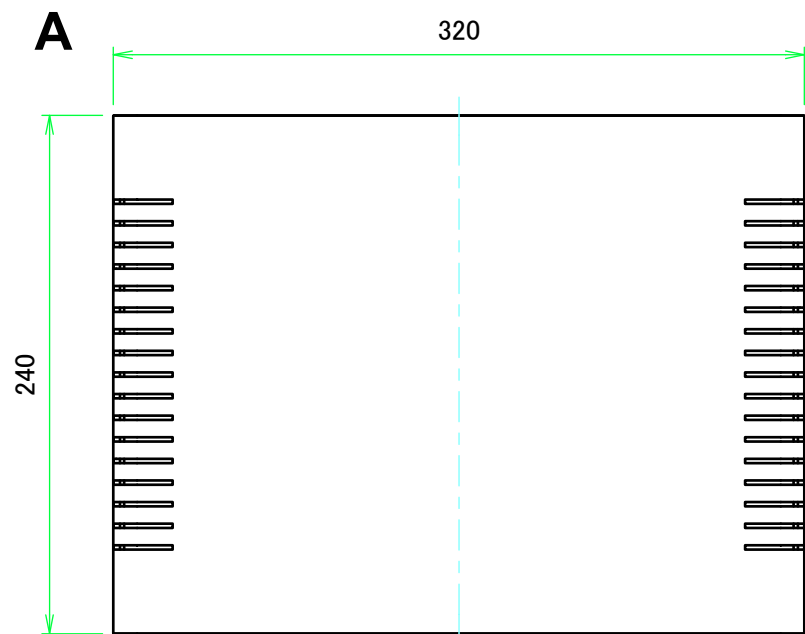

外視 / External View

		株式会社タカチ電機工業 TAKACHI ELECTRONICS ENCLOSURE CO., LTD.		品名/Title ユニバーサルアルミサッシケース UNIVERSAL ALUMINIUM CASE	
承認/Approved	検図/Checked	製図/Created	型番/Product number	尺度/Scale	
中根	大江	横田	UC32-8-24□	1:3.5	
作成日/Date 2020/01/21				2 / 4