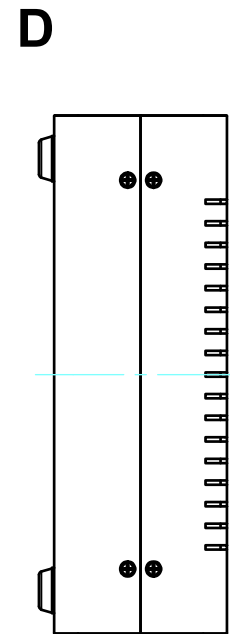

外視 / External View

		株式会社タカチ電機工業 TAKACHI ELECTRONICS ENCLOSURE CO., LTD.		品名/Title ユニバーサルアルミサッシケース UNIVERSAL ALUMINIUM CASE	
承認/Approved	検図/Checked	製図/Created	型番/Product number	尺度/Scale	
中根	大江	横田	UC32-8-24□	1:3.5	
作成日/Date 2020/01/21				2 / 4