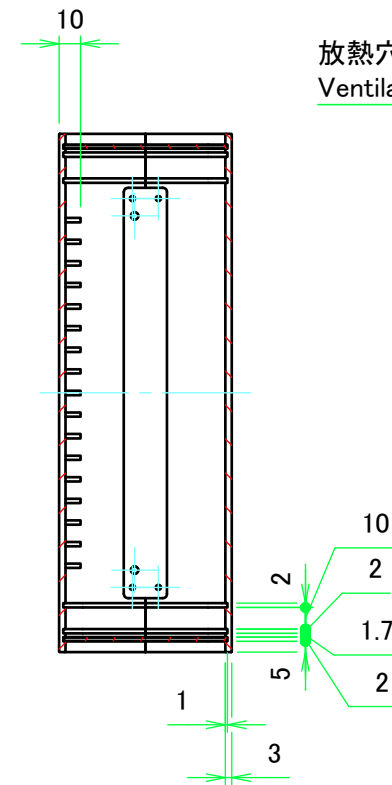

構成内容 / Components				
No.	名称 / Part name	数量 / Pcs	材質 / Material	色・表面処理 / Color・Finish
1	上カバー Top cover	1	アルミ押出材 Extruded aluminium A6063S-T5	ライトグレー, ブラック・塗装 Light gray, Black・Painted
2	下カバー Bottom cover	1	アルミ押出材 Extruded aluminium A6063S-T5	ライトグレー, ブラック・塗装 Light gray, Black・Painted
3	パネル Panel	2	アルミ板 A1100P t1.5 Aluminium A1100P t1.5	ライトグレー, ブラック・塗装 Light gray, Black・Painted
4	サイド金具 / Joint plate	2	鋼板 / Steel SPCG t2.0	三価クロメート / Trivalent chromate
5	取付ビス(サラ M3 x 5) Screw(Countersunk M3 - 5)	12	鉄 Steel	三価黒クロメート Black trivalent chromate
6	ゴム足 / Rubber feet	4	合成ゴム / Rubber	ブラック / Black

内視 / Internal View

C-C (1:3.5)

A-A (1:3.5)

下カバー(内視)
Bottom cover (Internal view)

B-B (1:3.5)

上カバー(内視)
Top cover (Internal view)

D-D (1:3.5)

株式会社タカチ電機工業 <small>TAKACHI ELECTRONICS ENCLOSURE CO., LTD.</small>			品名/Title ユニバーサルアルミサッシケース UNIVERSAL ALUMINIUM CASE	尺度/Scale 1:3.5
承認/Approved	検図/Checked	製図/Created	型番/Product number UC32-8-24□	
中根	大江	横田	作成日/Date 2020/01/21	3 / 4

パネル / Panel

保護シート面
Surface protective film side

パネル表面 / Panel Frontside

パネル裏面 / Panel Backside

保護シート面
Surface protective film side

パネル表面 / Panel Frontside

パネル裏面 / Panel Backside

株式会社タカチ電機工業 TAKACHI ELECTRONICS ENCLOSURE CO., LTD.			品名/Title ユニバーサルアルミサッシケース UNIVERSAL ALUMINIUM CASE	尺度/Scale 1:2.5
承認/Approved 中根	検図/Checked 大江	製図/Created 横田	型番/Product number UC32-8-24□	
			作成日/Date 2020/01/21	4 / 4