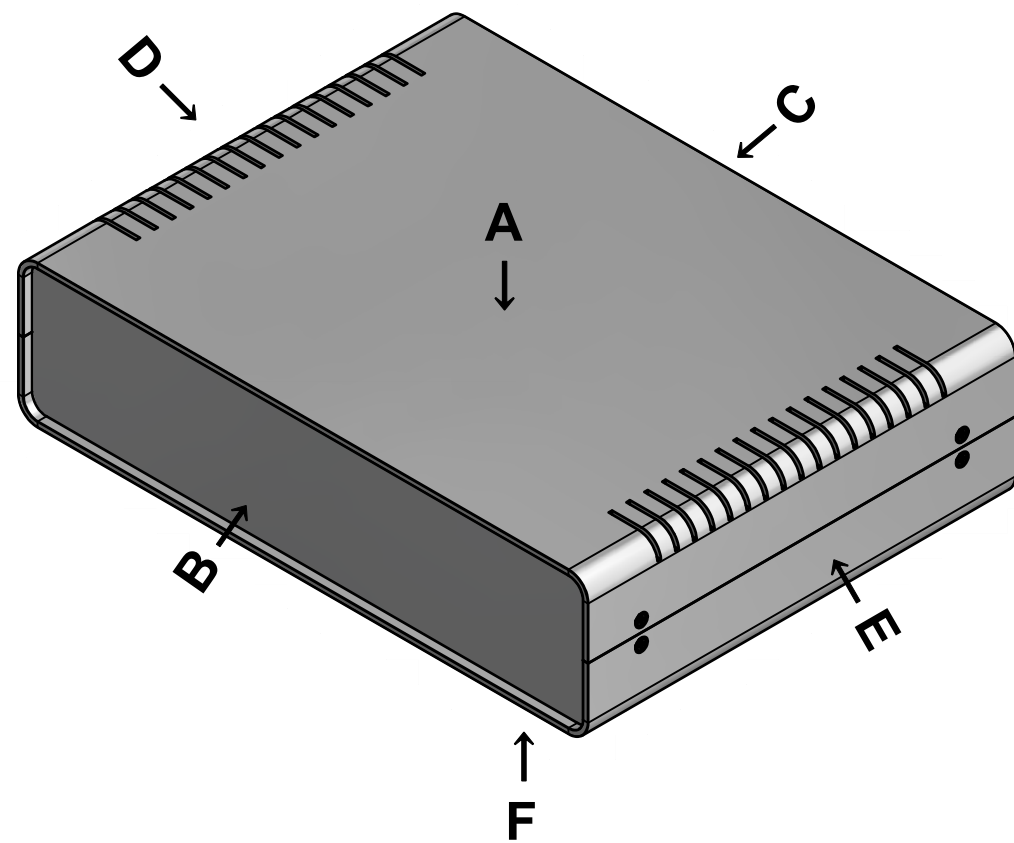

構成内容 / Components				
No.	名称 / Part name	数量 / Pcs	材質 / Material	色・表面処理 / Color・Finish
1	上カバー Top cover	1	アルミ押出材 Extruded aluminium A6063S-T5	ライトグレー, ブラック・塗装 Light gray, Black・Painted
2	下カバー Bottom cover	1	アルミ押出材 Extruded aluminium A6063S-T5	ライトグレー, ブラック・塗装 Light gray, Black・Painted
3	パネル Panel	2	アルミ板 A1100P t1.5 Aluminium A1100P t1.5	ライトグレー, ブラック・塗装 Light gray, Black・Painted
4	サイド金具 / Joint plate	2	鋼板 / Steel SPCG t2.0	三価クロメート / Trivalent chromate
5	取付ビス(サラ M3 x 5) Screw(Countersunk M3 - 5)	12	鉄 Steel	三価黒クロメート Black trivalent chromate
6	ゴム足 / Rubber feet	4	合成ゴム / Rubber	ブラック / Black

* ゴム足は任意の場所に貼り付けできます。
* Adhesive rubber feet included.

色仕様(型番末尾□) / Color type (End of product number□)		
記号 / Code	上下カバー / Top・Bottom cover	パネル / Panel
GG	ライトグレー / Light gray	ライトグレー / Light gray
BB	ブラック / Black	ブラック / Black

内視 / Internal View

C-C (1:3.5)

A-A (1:3.5)

下カバー(内視)
Bottom cover (Internal view)

B-B (1:3.5)

上カバー(内視)
Top cover (Internal view)

D-D (1:3.5)

株式会社タカチ電機工業 <small>TAKACHI ELECTRONICS ENCLOSURE CO., LTD.</small>			品名/Title ユニバーサルアルミサッシケース UNIVERSAL ALUMINIUM CASE	尺度/Scale 1:3.5
承認/Approved	検図/Checked	製図/Created	型番/Product number UC32-8-24□	
中根	大江	横田	作成日/Date 2020/01/21	3 / 4

パネル / Panel

保護シート面
Surface protective film side

パネル表面 / Panel Frontside

パネル裏面 / Panel Backside

保護シート面
Surface protective film side

パネル表面 / Panel Frontside

パネル裏面 / Panel Backside

株式会社タカチ電機工業 TAKACHI ELECTRONICS ENCLOSURE CO., LTD.			品名/Title ユニバーサルアルミサッシケース UNIVERSAL ALUMINIUM CASE	尺度/Scale 1:2.5
承認/Approved 中根	検図/Checked 大江	製図/Created 横田	型番/Product number UC32-8-24□	
			作成日/Date 2020/01/21	4 / 4