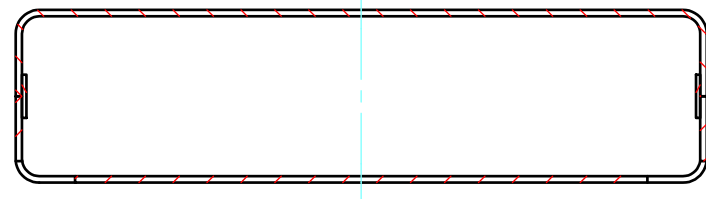

構成内容 / Components				
No.	名称 / Part name	数量 / Pcs	材質 / Material	色・表面処理 / Color・Finish
1	上カバー Top cover	1	アルミ押出材 Extruded aluminium A6063S-T5	ライトグレー, ブラック・塗装 Light gray, Black・Painted
2	下カバー Bottom cover	1	アルミ押出材 Extruded aluminium A6063S-T5	ライトグレー, ブラック・塗装 Light gray, Black・Painted
3	パネル Panel	2	アルミ板 A1100P t1.5 Aluminium A1100P t1.5	ライトグレー, ブラック・塗装 Light gray, Black・Painted
4	サイド金具 / Joint plate	2	鋼板 / Steel SPCG t2.0	三価クロメート / Trivalent chromate
5	取付ビス(サラ M3 x 5) Screw(Countersunk M3 - 5)	12	鉄 Steel	三価黒クロメート Black trivalent chromate
6	ゴム足 / Rubber feet	4	合成ゴム / Rubber	ブラック / Black

* ゴム足は任意の場所に貼り付けできます。
* Adhesive rubber feet included.

色仕様(型番末尾□) / Color type (End of product number□)		
記号 / Code	上下カバー / Top・Bottom cover	パネル / Panel
GG	ライトグレー / Light gray	ライトグレー / Light gray
BB	ブラック / Black	ブラック / Black

内視 / Internal View

C-C (1:3.5)

A-A (1:3.5)

下カバー(内視)
Bottom cover (Internal view)

B-B (1:3.5)

上カバー(内視)
Top cover (Internal view)

D-D (1:3.5)

株式会社タカチ電機工業 <small>TAKACHI ELECTRONICS ENCLOSURE CO., LTD.</small>			品名/Title ユニバーサルアルミサッシケース UNIVERSAL ALUMINIUM CASE	尺度/Scale 1:3.5
承認/Approved	検図/Checked	製図/Created	型番/Product number UC32-8-24□	
中根	大江	横田	作成日/Date 2020/01/21	3 / 4