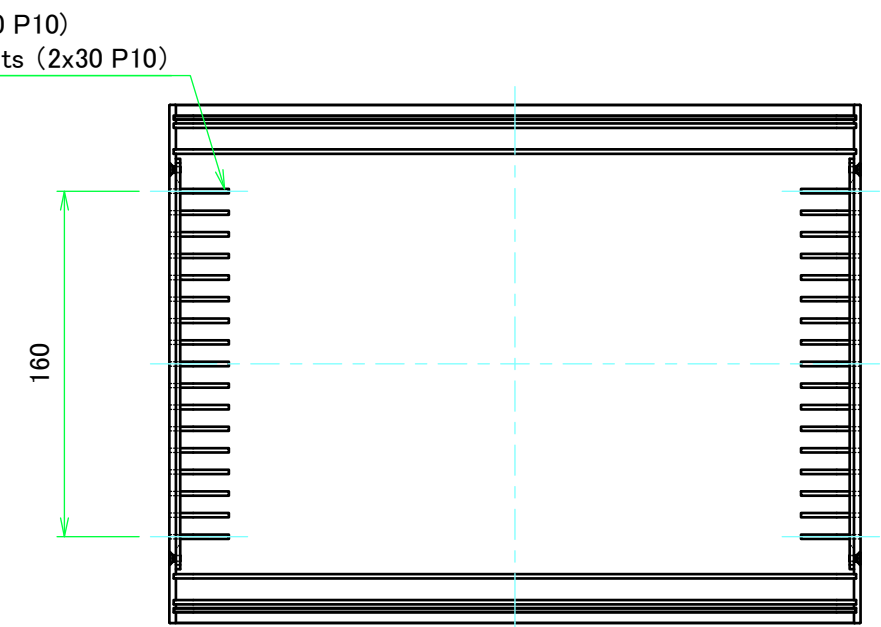

構成内容 / Components				
No.	名称 / Part name	数量 / Pcs	材質 / Material	色・表面処理 / Color・Finish
1	上カバー Top cover	1	アルミ押出材 Extruded aluminium A6063S-T5	ライトグレー, ブラック・塗装 Light gray, Black・Painted
2	下カバー Bottom cover	1	アルミ押出材 Extruded aluminium A6063S-T5	ライトグレー, ブラック・塗装 Light gray, Black・Painted
3	パネル Panel	2	アルミ板 A1100P t1.5 Aluminium A1100P t1.5	ライトグレー, ブラック・塗装 Light gray, Black・Painted
4	サイド金具 / Joint plate	2	鋼板 / Steel SPCG t2.0	三価クロメート / Trivalent chromate
5	取付ビス(サラ M3 x 5) Screw(Countersunk M3 - 5)	12	鉄 Steel	三価黒クロメート Black trivalent chromate
6	ゴム足 / Rubber feet	4	合成ゴム / Rubber	ブラック / Black

内視 / Internal View

C-C (1:3.5)

A-A (1:3.5)

下カバー(内視)
Bottom cover (Internal view)

B-B (1:3.5)

上カバー(内視)
Top cover (Internal view)

D-D (1:3.5)

株式会社タカチ電機工業 <small>TAKACHI ELECTRONICS ENCLOSURE CO., LTD.</small>			品名/Title ユニバーサルアルミサッシケース UNIVERSAL ALUMINIUM CASE	尺度/Scale 1:3.5
承認/Approved	検図/Checked	製図/Created	型番/Product number UC32-8-24□	
中根	大江	横田	作成日/Date 2020/01/21	3 / 4

パネル / Panel

保護シート面
Surface protective film side

パネル表面 / Panel Frontside

パネル裏面 / Panel Backside

保護シート面
Surface protective film side

パネル表面 / Panel Frontside

パネル裏面 / Panel Backside

株式会社タカチ電機工業 TAKACHI ELECTRONICS ENCLOSURE CO., LTD.			品名/Title ユニバーサルアルミサッシケース UNIVERSAL ALUMINIUM CASE	尺度/Scale 1:2.5
承認/Approved 中根	検図/Checked 大江	製図/Created 横田	型番/Product number UC32-8-24□	
			作成日/Date 2020/01/21	4 / 4