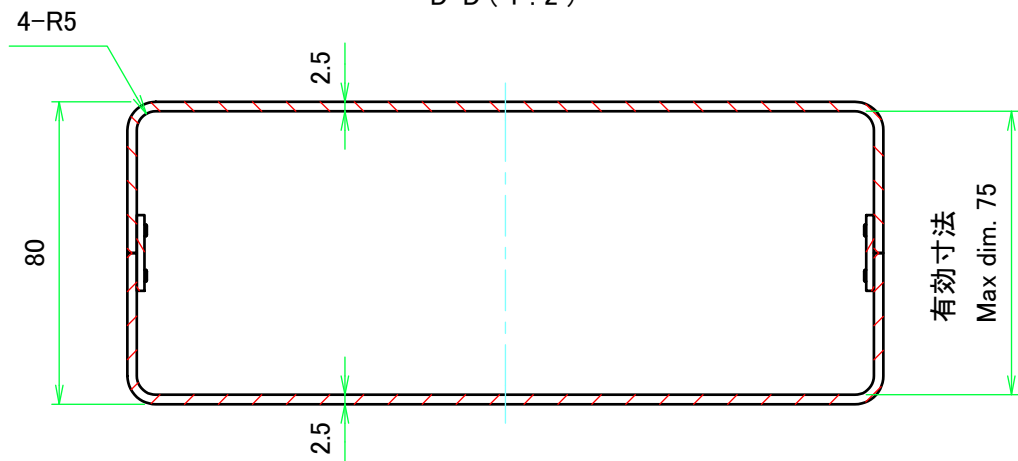

# 内視 / Internal View

C-C (1:2)

下カバー(内視)  
Bottom cover (Internal view)

A-A (1:2)

B-B (1:2)

上カバー(内視)  
Top cover (Internal view)

D-D (1:2)

<b>株式会社タカチ電機工業</b> <small>TAKACHI ELECTRONICS ENCLOSURE CO., LTD.</small>			品名/Title ユニバーサルアルミサッシケース UNIVERSAL ALUMINIUM CASE	尺度/Scale 1:2
承認/Approved	検図/Checked	製図/Created	型番/Product number UC20-8-14□	
中根	大江	横田	作成日/Date 2020/01/21	3 / 4

# パネル / Panel

保護シート面  
Surface protective film side

パネル表面 / Panel Frontside

パネル裏面 / Panel Backside

保護シート面  
Surface protective film side

パネル表面 / Panel Frontside

パネル裏面 / Panel Backside

 株式会社タカチ電機工業 TAKACHI ELECTRONICS ENCLOSURE CO., LTD.			品名/Title ユニバーサルアルミサッシケース UNIVERSAL ALUMINIUM CASE	
承認/Approved	検図/Checked	製図/Created	型番/Product number UC20-8-14□	
中根	大江	横田	作成日/Date 2020/01/21	4 / 4