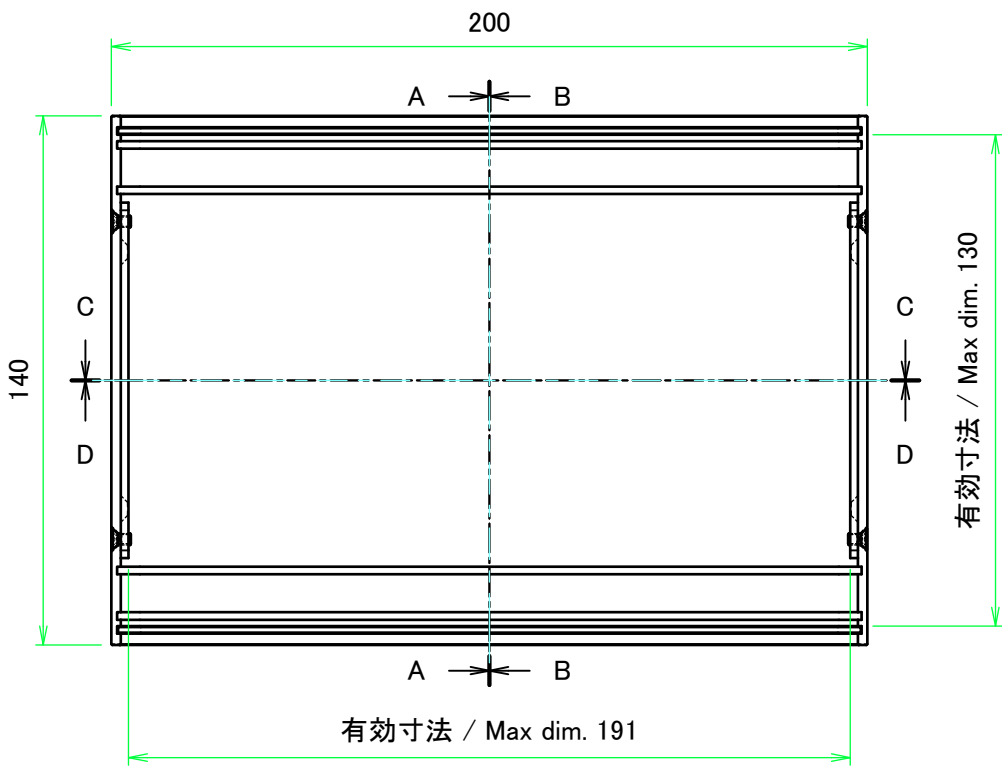

外視 / External View

株式会社タカチ電機工業 TAKACHI ELECTRONICS ENCLOSURE CO., LTD.		品名/Title ユニバーサルアルミサッシケース UNIVERSAL ALUMINIUM CASE	尺度/Scale 1:2
承認/Approved 中根	検図/Checked 大江	製図/Created 横田	
		型番/Product number UD20-8-14□	2 / 4
		作成日/Date 2020/01/21	

# 内視 / Internal View

C-C (1:2)

下カバー(内視)  
Bottom cover (Internal view)

A-A (1:2)

B-B (1:2)

上カバー(内視)  
Top cover (Internal view)

D-D (1:2)

<b>株式会社タカチ電機工業</b> <small>TAKACHI ELECTRONICS ENCLOSURE CO., LTD.</small>			品名/Title ユニバーサルアルミサッシケース UNIVERSAL ALUMINIUM CASE	尺度/Scale 1:2
承認/Approved	検図/Checked	製図/Created	型番/Product number UC20-8-14□	
中根	大江	横田	作成日/Date 2020/01/21	3 / 4