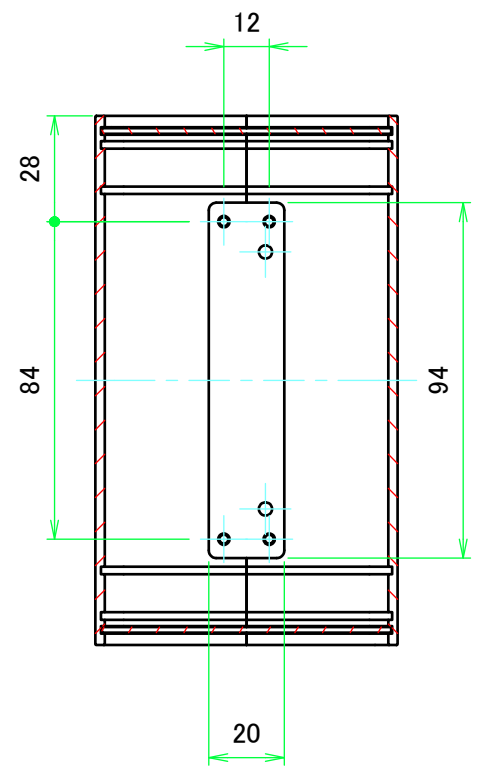

構成内容 / Components				
No.	名称 / Part name	数量 / Pcs	材質 / Material	色・表面処理 / Color・Finish
1	上カバー Top cover	1	アルミ押出材 Extruded aluminium A6063S-T5	ライトグレー, ブラック・塗装 Light gray, Black・Painted
2	下カバー Bottom cover	1	アルミ押出材 Extruded aluminium A6063S-T5	ライトグレー, ブラック・塗装 Light gray, Black・Painted
3	パネル Panel	2	アルミ板 A1100P t1.5 Aluminium A1100P t1.5	ライトグレー, ブラック・塗装 Light gray, Black・Painted
4	サイド金具 / Joint plate	2	鋼板 / Steel SPCG t2.0	三価クロメート / Trivalent chromate
5	取付ビス(サラ M3 x 5) Screw(Countersunk M3 - 5)	12	鉄 Steel	三価黒クロメート Black trivalent chromate
6	ゴム足 / Rubber feet	4	合成ゴム / Rubber	ブラック / Black

外視 / External View

株式会社タカチ電機工業 TAKACHI ELECTRONICS ENCLOSURE CO., LTD.		品名/Title ユニバーサルアルミサッシケース UNIVERSAL ALUMINIUM CASE	尺度/Scale 1:2
承認/Approved 中根	検図/Checked 大江	製図/Created 横田	
		型番/Product number UD20-8-14□	2 / 4
		作成日/Date 2020/01/21	

# 内視 / Internal View

C-C (1:2)

下カバー(内視)  
Bottom cover (Internal view)

A-A (1:2)

B-B (1:2)

上カバー(内視)  
Top cover (Internal view)

D-D (1:2)

<b>株式会社タカチ電機工業</b> <small>TAKACHI ELECTRONICS ENCLOSURE CO., LTD.</small>			品名/Title ユニバーサルアルミサッシケース UNIVERSAL ALUMINIUM CASE	尺度/Scale 1:2
承認/Approved	検図/Checked	製図/Created	型番/Product number UC20-8-14□	
中根	大江	横田	作成日/Date 2020/01/21	3 / 4