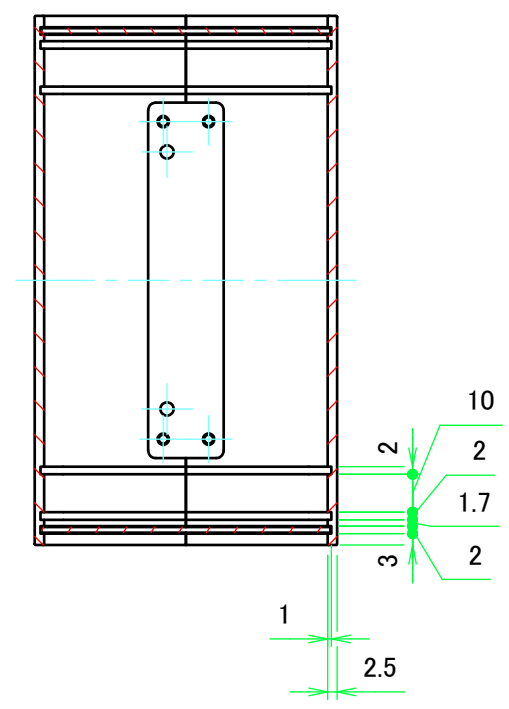

構成内容 / Components				
No.	名称 / Part name	数量 / Pcs	材質 / Material	色・表面処理 / Color・Finish
1	上カバー Top cover	1	アルミ押出材 Extruded aluminium A6063S-T5	ライトグレー, ブラック・塗装 Light gray, Black・Painted
2	下カバー Bottom cover	1	アルミ押出材 Extruded aluminium A6063S-T5	ライトグレー, ブラック・塗装 Light gray, Black・Painted
3	パネル Panel	2	アルミ板 A1100P t1.5 Aluminium A1100P t1.5	ライトグレー, ブラック・塗装 Light gray, Black・Painted
4	サイド金具 / Joint plate	2	鋼板 / Steel SPCG t2.0	三価クロメート / Trivalent chromate
5	取付ビス(サラ M3 x 5) Screw(Countersunk M3 - 5)	12	鉄 Steel	三価黒クロメート Black trivalent chromate
6	ゴム足 / Rubber feet	4	合成ゴム / Rubber	ブラック / Black

# 内視 / Internal View

C-C (1:2)

下カバー(内視)  
Bottom cover (Internal view)

A-A (1:2)

B-B (1:2)

上カバー(内視)  
Top cover (Internal view)

D-D (1:2)

<b>株式会社タカチ電機工業</b> <small>TAKACHI ELECTRONICS ENCLOSURE CO., LTD.</small>			品名/Title ユニバーサルアルミサッシケース UNIVERSAL ALUMINIUM CASE	尺度/Scale 1:2
承認/Approved	検図/Checked	製図/Created	型番/Product number UC20-8-14□	
中根	大江	横田	作成日/Date 2020/01/21	3 / 4