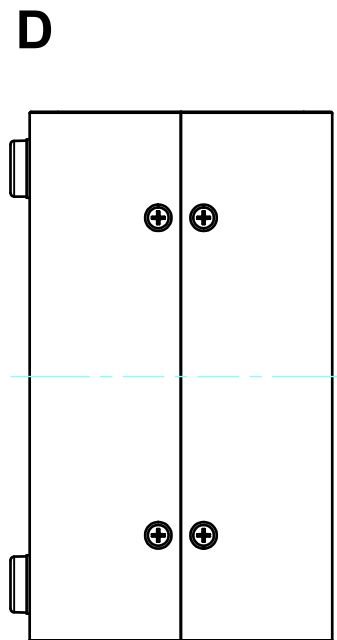

外視 / External View

株式会社タカチ電機工業 TAKACHI ELECTRONICS ENCLOSURE CO., LTD.		品名/Title ユニバーサルアルミサッシケース UNIVERSAL ALUMINIUM CASE	尺度/Scale 1:2
承認/Approved 中根	検図/Checked 大江	製図/Created 横田	
		型番/Product number UD20-8-14□	2 / 4
		作成日/Date 2020/01/21