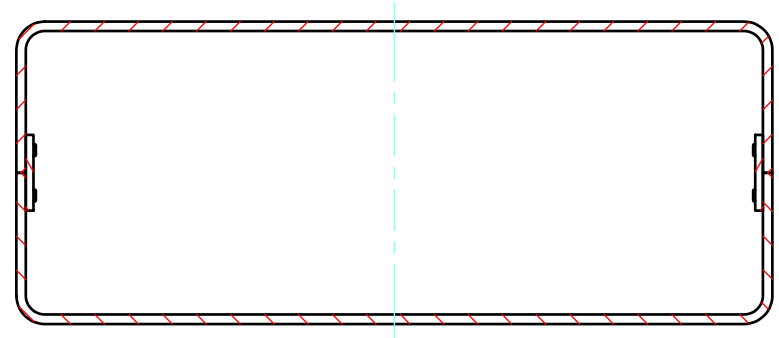

構成内容 / Components				
No.	名称 / Part name	数量 / Pcs	材質 / Material	色・表面処理 / Color・Finish
1	上カバー Top cover	1	アルミ押出材 Extruded aluminium A6063S-T5	ライトグレー, ブラック・塗装 Light gray, Black・Painted
2	下カバー Bottom cover	1	アルミ押出材 Extruded aluminium A6063S-T5	ライトグレー, ブラック・塗装 Light gray, Black・Painted
3	パネル Panel	2	アルミ板 A1100P t1.5 Aluminium A1100P t1.5	ライトグレー, ブラック・塗装 Light gray, Black・Painted
4	サイド金具 / Joint plate	2	鋼板 / Steel SPCG t2.0	三価クロメート / Trivalent chromate
5	取付ビス(サラ M3 x 5) Screw(Countersunk M3 - 5)	12	鉄 Steel	三価黒クロメート Black trivalent chromate
6	ゴム足 / Rubber feet	4	合成ゴム / Rubber	ブラック / Black

\* ゴム足は任意の場所に貼り付けできます。  
\* Adhesive rubber feet included.

色仕様(型番末尾□) / Color type (End of product number□)		
記号 / Code	上下カバー / Top・Bottom cover	パネル / Panel
GG	ライトグレー / Light gray	ライトグレー / Light gray
BB	ブラック / Black	ブラック / Black

# 内視 / Internal View

C-C (1:2)

下カバー(内視)  
Bottom cover (Internal view)

A-A (1:2)

B-B (1:2)

上カバー(内視)  
Top cover (Internal view)

D-D (1:2)

<b>株式会社タカチ電機工業</b> <small>TAKACHI ELECTRONICS ENCLOSURE CO., LTD.</small>			品名/Title ユニバーサルアルミサッシケース UNIVERSAL ALUMINIUM CASE	尺度/Scale 1:2
承認/Approved	検図/Checked	製図/Created	型番/Product number UC20-8-14□	
中根	大江	横田	作成日/Date 2020/01/21	3 / 4