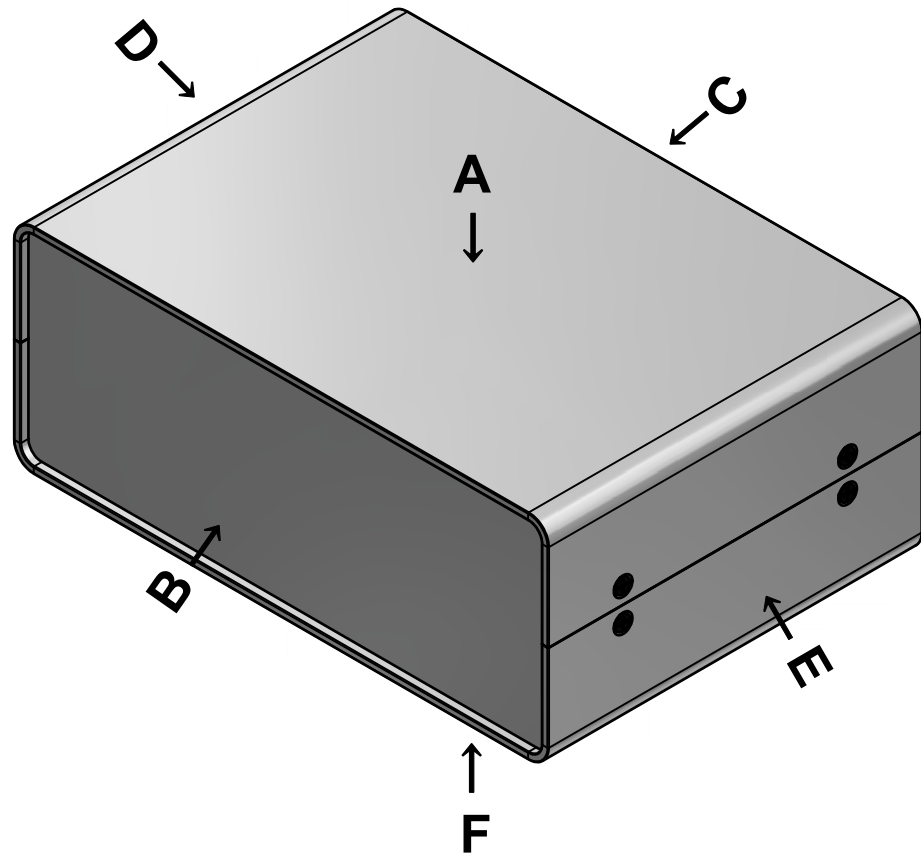

構成内容 / Components				
No.	名称 / Part name	数量 / Pcs	材質 / Material	色・表面処理 / Color・Finish
1	上カバー Top cover	1	アルミ押出材 Extruded aluminium A6063S-T5	ライトグレー, ブラック・塗装 Light gray, Black・Painted
2	下カバー Bottom cover	1	アルミ押出材 Extruded aluminium A6063S-T5	ライトグレー, ブラック・塗装 Light gray, Black・Painted
3	パネル Panel	2	アルミ板 A1100P t1.5 Aluminium A1100P t1.5	ライトグレー, ブラック・塗装 Light gray, Black・Painted
4	サイド金具 / Joint plate	2	鋼板 / Steel SPCG t2.0	三価クロメート / Trivalent chromate
5	取付ビス(サラ M3 x 5) Screw(Countersunk M3 - 5)	12	鉄 Steel	三価黒クロメート Black trivalent chromate
6	ゴム足 / Rubber feet	4	合成ゴム / Rubber	ブラック / Black

\* ゴム足は任意の場所に貼り付けできます。  
\* Adhesive rubber feet included.

色仕様(型番末尾□) / Color type (End of product number□)		
記号 / Code	上下カバー / Top・Bottom cover	パネル / Panel
GG	ライトグレー / Light gray	ライトグレー / Light gray
BB	ブラック / Black	ブラック / Black

# 内視 / Internal View

C-C (1:2)

下カバー(内視)  
Bottom cover (Internal view)

A-A (1:2)

B-B (1:2)

上カバー(内視)  
Top cover (Internal view)

D-D (1:2)

<b>株式会社タカチ電機工業</b> <small>TAKACHI ELECTRONICS ENCLOSURE CO., LTD.</small>			品名/Title ユニバーサルアルミサッシケース UNIVERSAL ALUMINIUM CASE	尺度/Scale 1:2
承認/Approved	検図/Checked	製図/Created	型番/Product number UC20-8-14□	
中根	大江	横田	作成日/Date 2020/01/21	3 / 4