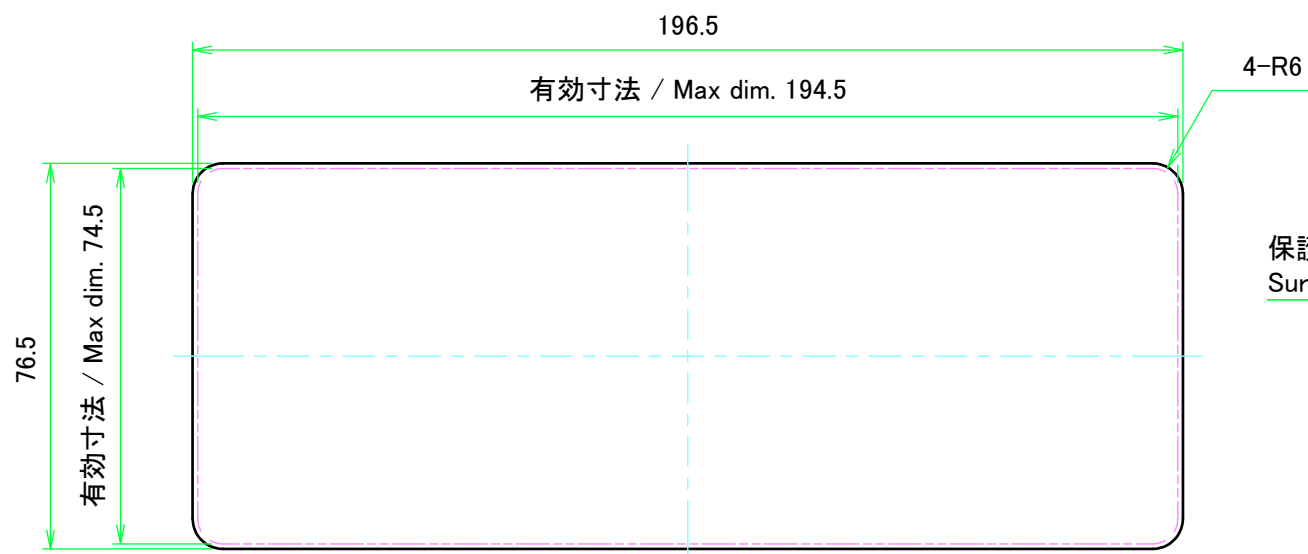

パネル / Panel

保護シート面
Surface protective film side

パネル表面 / Panel Frontside

パネル裏面 / Panel Backside

保護シート面
Surface protective film side

パネル表面 / Panel Frontside

パネル裏面 / Panel Backside

株式会社タカチ電機工業 TAKACHI ELECTRONICS ENCLOSURE CO., LTD.			品名/Title ユニバーサルアルミサッシケース UNIVERSAL ALUMINIUM CASE		
承認/Approved	検図/Checked	製図/Created	型番/Product number UC20-8-14□		尺度/Scale 1:1.5
中根	大江	横田	作成日/Date 2020/01/21	4 / 4