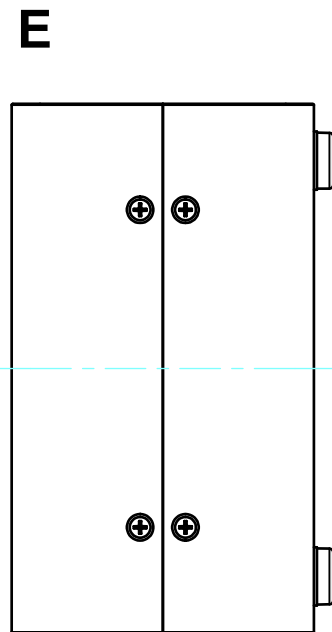

外視 / External View

株式会社タカチ電機工業 TAKACHI ELECTRONICS ENCLOSURE CO., LTD.		品名/Title ユニバーサルアルミサッシケース UNIVERSAL ALUMINIUM CASE	尺度/Scale 1:2
承認/Approved 中根	検図/Checked 大江	製図/Created 横田	
		型番/Product number UD20-8-14□	2 / 4
		作成日/Date 2020/01/21