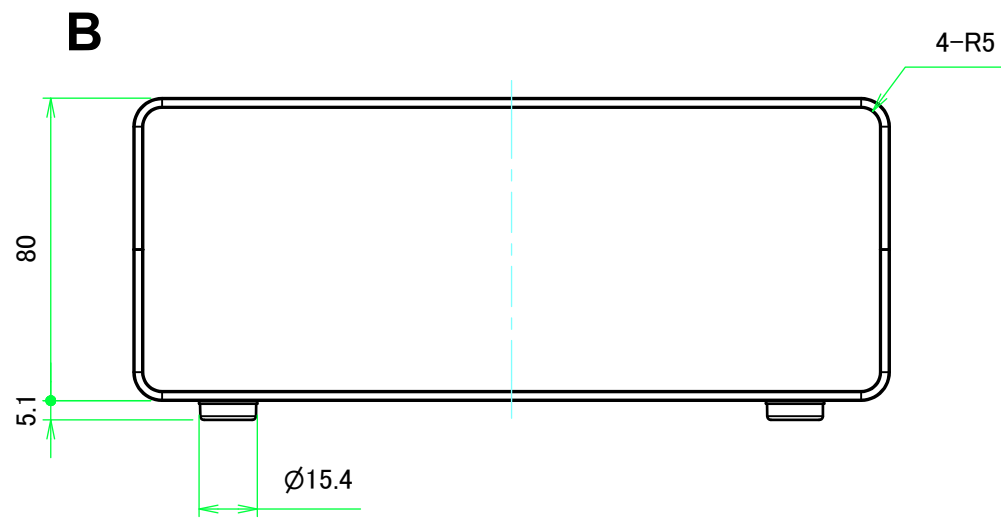

構成内容 / Components				
No.	名称 / Part name	数量 / Pcs	材質 / Material	色・表面処理 / Color・Finish
1	上カバー Top cover	1	アルミ押出材 Extruded aluminium A6063S-T5	ライトグレー, ブラック・塗装 Light gray, Black・Painted
2	下カバー Bottom cover	1	アルミ押出材 Extruded aluminium A6063S-T5	ライトグレー, ブラック・塗装 Light gray, Black・Painted
3	パネル Panel	2	アルミ板 A1100P t1.5 Aluminium A1100P t1.5	ライトグレー, ブラック・塗装 Light gray, Black・Painted
4	サイド金具 / Joint plate	2	鋼板 / Steel SPCG t2.0	三価クロメート / Trivalent chromate
5	取付ビス(サラ M3 x 5) Screw(Countersunk M3 - 5)	12	鉄 Steel	三価黒クロメート Black trivalent chromate
6	ゴム足 / Rubber feet	4	合成ゴム / Rubber	ブラック / Black

\* ゴム足は任意の場所に貼り付けできます。  
\* Adhesive rubber feet included.

色仕様(型番末尾□) / Color type (End of product number□)		
記号 / Code	上下カバー / Top・Bottom cover	パネル / Panel
GG	ライトグレー / Light gray	ライトグレー / Light gray
BB	ブラック / Black	ブラック / Black

外視 / External View

株式会社タカチ電機工業 TAKACHI ELECTRONICS ENCLOSURE CO., LTD.		品名/Title ユニバーサルアルミサッシケース UNIVERSAL ALUMINIUM CASE	尺度/Scale 1:2
承認/Approved 中根	検図/Checked 大江	製図/Created 横田	
		型番/Product number UD20-8-14□	2 / 4
		作成日/Date 2020/01/21	

# 内視 / Internal View

C-C (1:2)

下カバー(内視)  
Bottom cover (Internal view)

A-A (1:2)

B-B (1:2)

上カバー(内視)  
Top cover (Internal view)

D-D (1:2)

<b>株式会社タカチ電機工業</b> <small>TAKACHI ELECTRONICS ENCLOSURE CO., LTD.</small>			品名/Title ユニバーサルアルミサッシケース UNIVERSAL ALUMINIUM CASE	尺度/Scale 1:2
承認/Approved	検図/Checked	製図/Created	型番/Product number UC20-8-14□	
中根	大江	横田	作成日/Date 2020/01/21	3 / 4