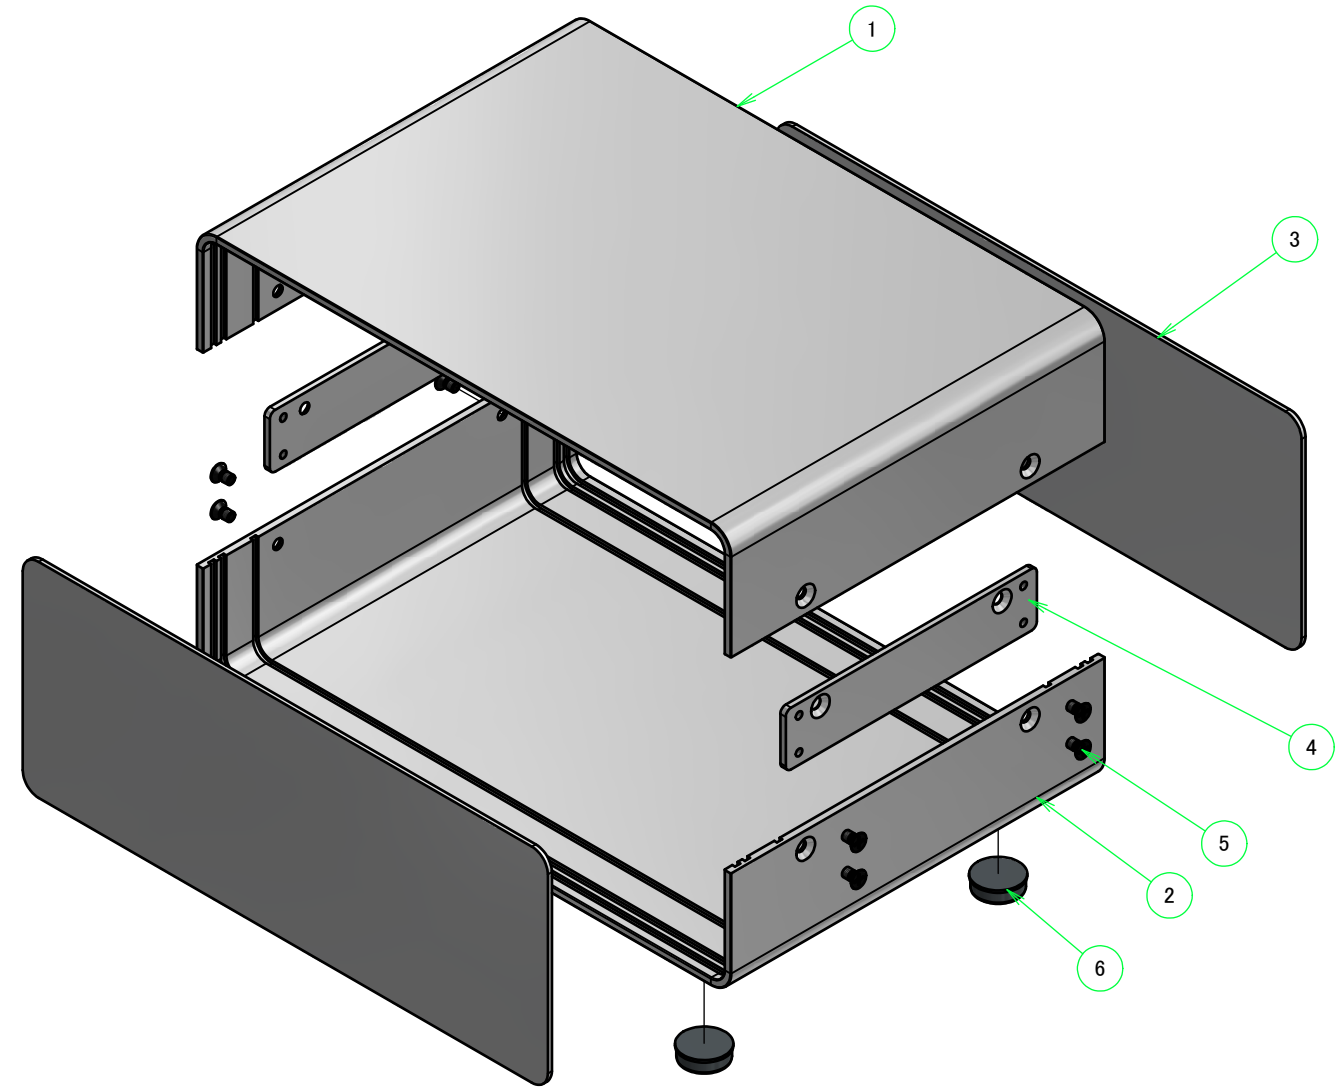

構成内容 / Components				
No.	名称 / Part name	数量 / Pcs	材質 / Material	色・表面処理 / Color・Finish
1	上カバー Top cover	1	アルミ押出材 Extruded aluminium A6063S-T5	ライトグレー, ブラック・塗装 Light gray, Black・Painted
2	下カバー Bottom cover	1	アルミ押出材 Extruded aluminium A6063S-T5	ライトグレー, ブラック・塗装 Light gray, Black・Painted
3	パネル Panel	2	アルミ板 A1100P t1.5 Aluminium A1100P t1.5	ライトグレー, ブラック・塗装 Light gray, Black・Painted
4	サイド金具 / Joint plate	2	鋼板 / Steel SPCG t2.0	三価クロメート / Trivalent chromate
5	取付ビス(サラ M3 x 5) Screw(Countersunk M3 - 5)	12	鉄 Steel	三価黒クロメート Black trivalent chromate
6	ゴム足 / Rubber feet	4	合成ゴム / Rubber	ブラック / Black

\* ゴム足は任意の場所に貼り付けできます。  
\* Adhesive rubber feet included.

色仕様(型番末尾□) / Color type (End of product number□)		
記号 / Code	上下カバー / Top・Bottom cover	パネル / Panel
GG	ライトグレー / Light gray	ライトグレー / Light gray
BB	ブラック / Black	ブラック / Black

# 内視 / Internal View

C-C (1:2)

下カバー(内視)  
Bottom cover (Internal view)

A-A (1:2)

B-B (1:2)

上カバー(内視)  
Top cover (Internal view)

D-D (1:2)

<b>株式会社タカチ電機工業</b> <small>TAKACHI ELECTRONICS ENCLOSURE CO., LTD.</small>			品名/Title ユニバーサルアルミサッシケース UNIVERSAL ALUMINIUM CASE	尺度/Scale 1:2
承認/Approved	検図/Checked	製図/Created	型番/Product number UC20-8-14□	
中根	大江	横田	作成日/Date 2020/01/21	3 / 4

# パネル / Panel

保護シート面  
Surface protective film side

パネル表面 / Panel Frontside

パネル裏面 / Panel Backside

保護シート面  
Surface protective film side

パネル表面 / Panel Frontside

パネル裏面 / Panel Backside

 株式会社タカチ電機工業 TAKACHI ELECTRONICS ENCLOSURE CO., LTD.			品名/Title ユニバーサルアルミサッシケース UNIVERSAL ALUMINIUM CASE	
承認/Approved	検図/Checked	製図/Created	型番/Product number UC20-8-14□	
中根	大江	横田	作成日/Date 2020/01/21	4 / 4