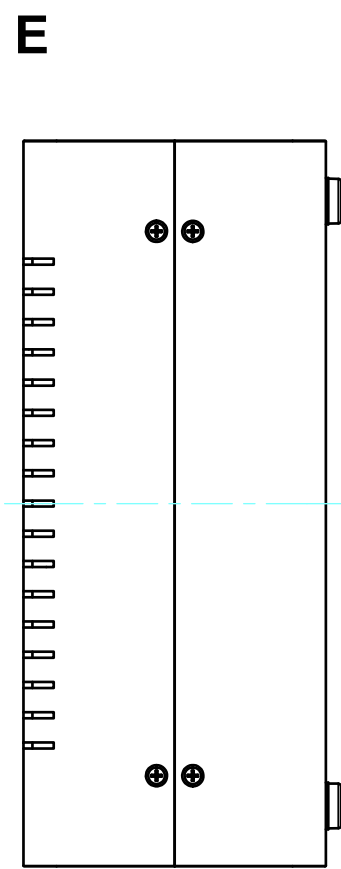

外視 / External View

株式会社タカチ電機工業 TAKACHI ELECTRONICS ENCLOSURE CO., LTD.		品名/Title ユニバーサルアルミサッシケース UNIVERSAL ALUMINIUM CASE	尺度/Scale 1:2.5	
承認/Approved 中根	検図/Checked 大江	製図/Created 横田		型番/Product number UC18-10-24□
			作成日/Date 2020/01/21	
			2 / 4