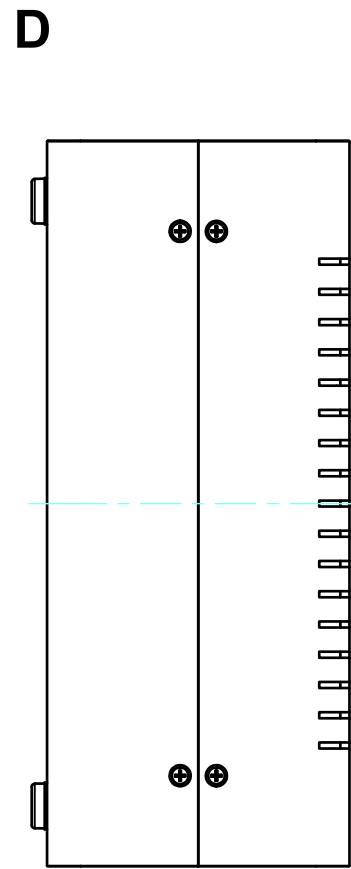

外視 / External View

株式会社タカチ電機工業 TAKACHI ELECTRONICS ENCLOSURE CO., LTD.		品名/Title ユニバーサルアルミサッシケース UNIVERSAL ALUMINIUM CASE	尺度/Scale 1:2.5	
承認/Approved 中根	検図/Checked 大江	製図/Created 横田		型番/Product number UC18-10-24□
			作成日/Date 2020/01/21	
			2 / 4