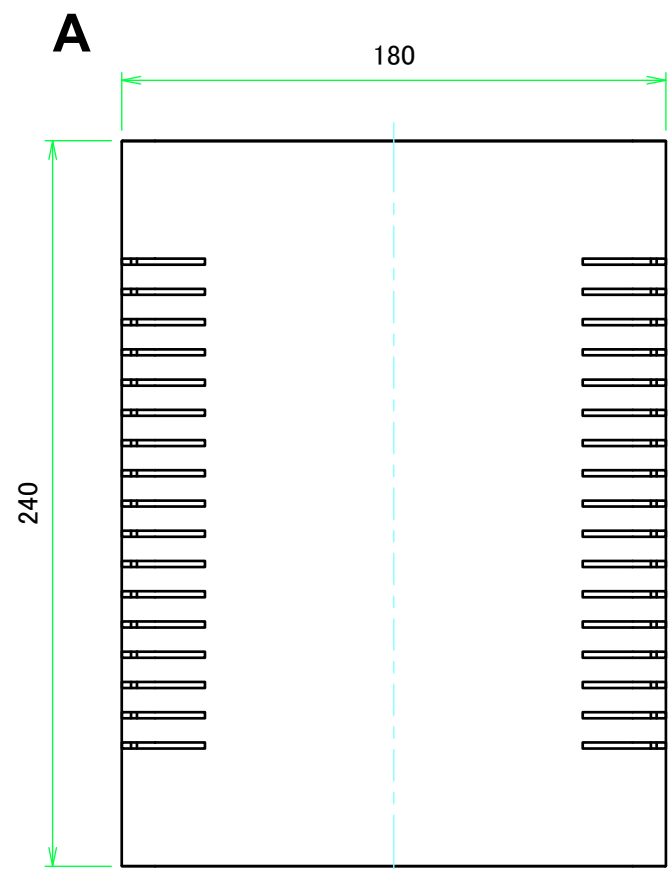

外視 / External View

株式会社タカチ電機工業 TAKACHI ELECTRONICS ENCLOSURE CO., LTD.		品名/Title ユニバーサルアルミサッシケース UNIVERSAL ALUMINIUM CASE	尺度/Scale 1:2.5	
承認/Approved 中根	検図/Checked 大江	製図/Created 横田		型番/Product number UC18-10-24□
			作成日/Date 2020/01/21	
			2 / 4