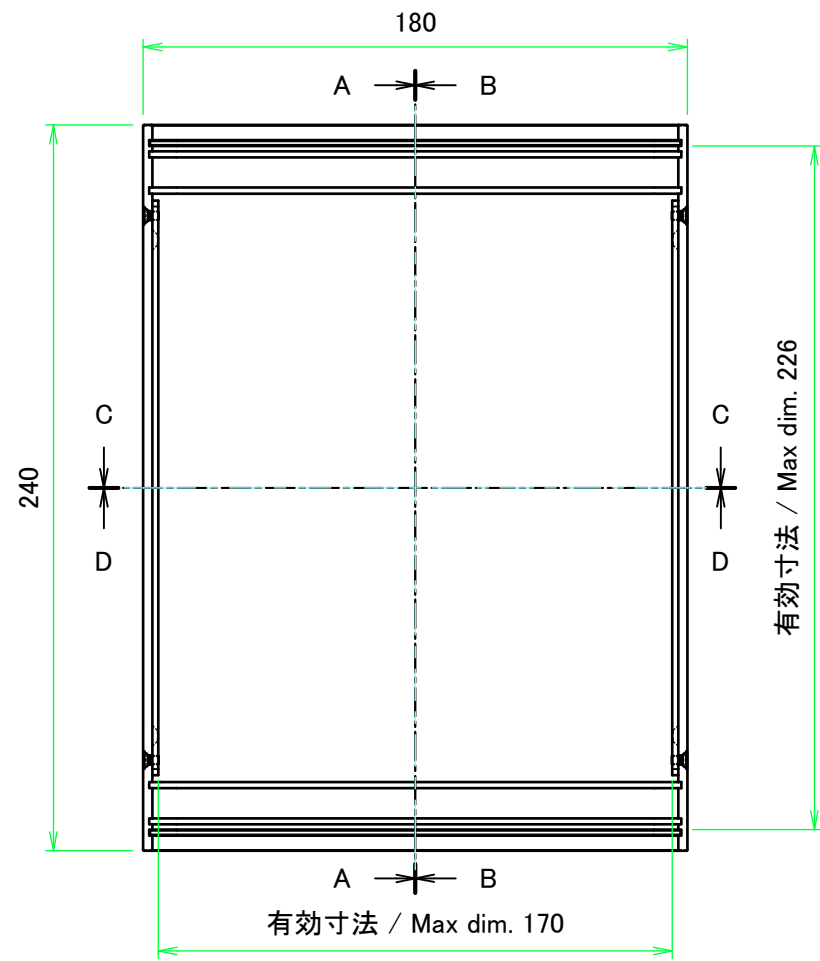

外視 / External View

株式会社タカチ電機工業 TAKACHI ELECTRONICS ENCLOSURE CO., LTD.		品名/Title ユニバーサルアルミサッシケース UNIVERSAL ALUMINIUM CASE	尺度/Scale 1:2.5
承認/Approved 中根	検図/Checked 大江	製図/Created 横田	
			作成日/Date 2020/01/21
			2 / 4

内視 / Internal View

C-C (1:2.5)

下カバー(内視)
Bottom cover (Internal view)

B-B (1:2.5)

上カバー(内視)
Top cover (Internal view)

放熱穴 (2x30 P10)
Ventilation slits (2x30 P10)

株式会社タカチ電機工業 <small>TAKACHI ELECTRONICS ENCLOSURE CO., LTD.</small>			品名/Title ユニバーサルアルミサッシケース UNIVERSAL ALUMINIUM CASE	尺度/Scale 1:2.5
承認/Approved	検図/Checked	製図/Created	型番/Product number UC18-10-24□	
中根	大江	横田	作成日/Date 2020/01/21	3 / 4

パネル / Panel

パネル表面 / Panel Frontside

保護シート面
Surface protective film side

パネル裏面 / Panel Backside

パネル表面 / Panel Frontside

保護シート面
Surface protective film side

パネル裏面 / Panel Backside

株式会社タカチ電機工業 TAKACHI ELECTRONICS ENCLOSURE CO., LTD.		品名/Title ユニバーサルアルミサッシケース UNIVERSAL ALUMINIUM CASE	尺度/Scale 1:1.5
承認/Approved 中根	検図/Checked 大江	製図/Created 横田 型番/Product number UC18-10-24□ 作成日/Date 2020/01/21	