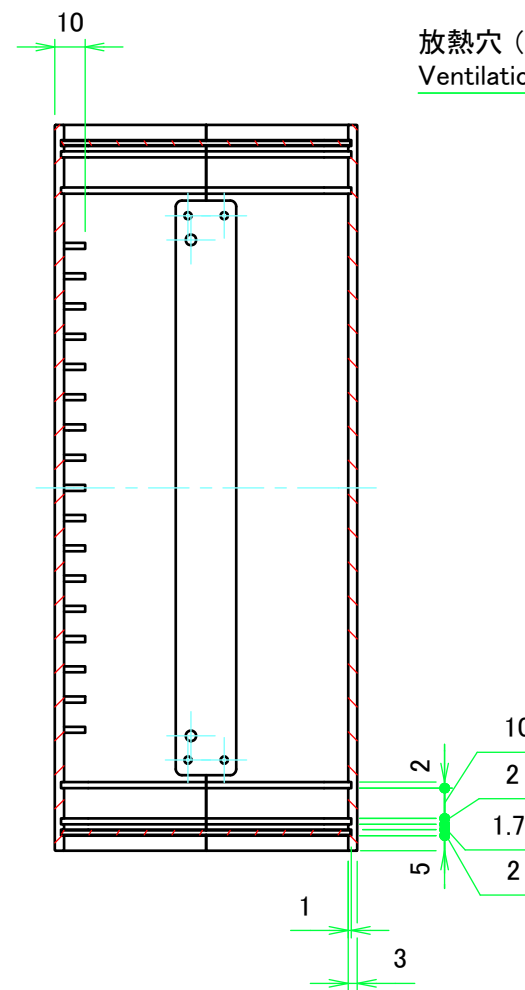

構成内容 / Components				
No.	名称 / Part name	数量 / Pcs	材質 / Material	色・表面処理 / Color・Finish
1	上カバー Top cover	1	アルミ押出材 Extruded aluminium A6063S-T5	ライトグレー, ブラック・塗装 Light gray, Black・Painted
2	下カバー Bottom cover	1	アルミ押出材 Extruded aluminium A6063S-T5	ライトグレー, ブラック・塗装 Light gray, Black・Painted
3	パネル Panel	2	アルミ板 A1100P t1.5 Aluminium A1100P t1.5	ライトグレー, ブラック・塗装 Light gray, Black・Painted
4	サイド金具 / Joint plate	2	鋼板 / Steel SPCG t2.0	三価クロメート / Trivalent chromate
5	取付ビス(サラ M3 x 5) Screw(Countersunk M3 - 5)	12	鉄 Steel	三価黒クロメート Black trivalent chromate
6	ゴム足 / Rubber feet	4	合成ゴム / Rubber	ブラック / Black

内視 / Internal View

C-C (1:2.5)

下カバー(内視)
Bottom cover (Internal view)

B-B (1:2.5)

上カバー(内視)
Top cover (Internal view)

放熱穴 (2x30 P10)
Ventilation slits (2x30 P10)

株式会社タカチ電機工業 <small>TAKACHI ELECTRONICS ENCLOSURE CO., LTD.</small>			品名/Title ユニバーサルアルミサッシケース UNIVERSAL ALUMINIUM CASE	尺度/Scale 1:2.5
承認/Approved	検図/Checked	製図/Created	型番/Product number UC18-10-24□	
中根	大江	横田	作成日/Date 2020/01/21	3 / 4

パネル / Panel

パネル表面 / Panel Frontside

保護シート面
Surface protective film side

パネル裏面 / Panel Backside

パネル表面 / Panel Frontside

保護シート面
Surface protective film side

パネル裏面 / Panel Backside

株式会社タカチ電機工業 TAKACHI ELECTRONICS ENCLOSURE CO., LTD.		品名/Title ユニバーサルアルミサッシケース UNIVERSAL ALUMINIUM CASE	尺度/Scale 1:1.5
承認/Approved 中根	検図/Checked 大江	製図/Created 横田 型番/Product number UC18-10-24□ 作成日/Date 2020/01/21	