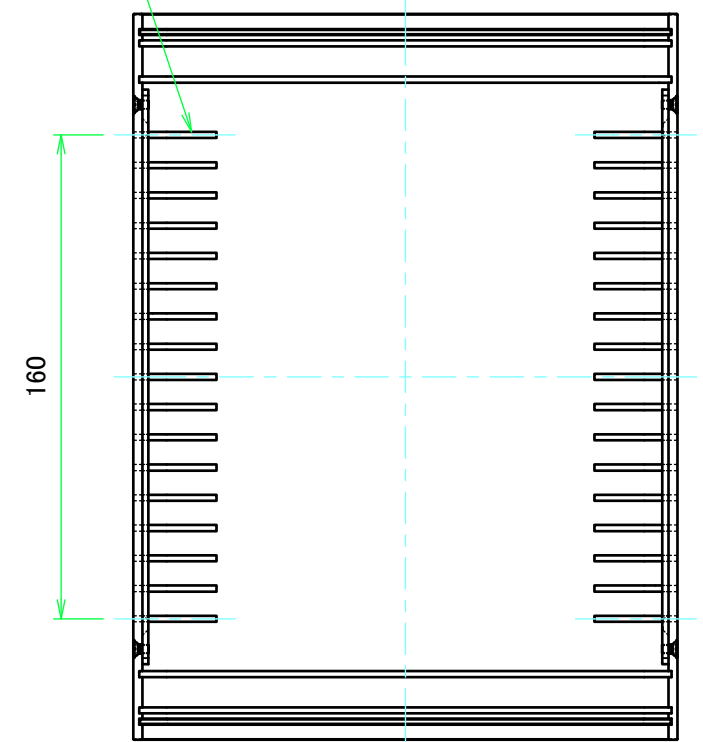

構成内容 / Components				
No.	名称 / Part name	数量 / Pcs	材質 / Material	色・表面処理 / Color・Finish
1	上カバー Top cover	1	アルミ押出材 Extruded aluminium A6063S-T5	ライトグレー, ブラック・塗装 Light gray, Black・Painted
2	下カバー Bottom cover	1	アルミ押出材 Extruded aluminium A6063S-T5	ライトグレー, ブラック・塗装 Light gray, Black・Painted
3	パネル Panel	2	アルミ板 A1100P t1.5 Aluminium A1100P t1.5	ライトグレー, ブラック・塗装 Light gray, Black・Painted
4	サイド金具 / Joint plate	2	鋼板 / Steel SPCG t2.0	三価クロメート / Trivalent chromate
5	取付ビス(サラ M3 x 5) Screw(Countersunk M3 - 5)	12	鉄 Steel	三価黒クロメート Black trivalent chromate
6	ゴム足 / Rubber feet	4	合成ゴム / Rubber	ブラック / Black

内視 / Internal View

C-C (1:2.5)

下カバー(内視)
Bottom cover (Internal view)

B-B (1:2.5)

上カバー(内視)
Top cover (Internal view)

放熱穴 (2x30 P10)
Ventilation slits (2x30 P10)

株式会社タカチ電機工業 <small>TAKACHI ELECTRONICS ENCLOSURE CO., LTD.</small>			品名/Title ユニバーサルアルミサッシケース UNIVERSAL ALUMINIUM CASE	尺度/Scale 1:2.5
承認/Approved	検図/Checked	製図/Created	型番/Product number UC18-10-24□	
中根	大江	横田	作成日/Date 2020/01/21	3 / 4

パネル / Panel

パネル表面 / Panel Frontside

保護シート面
Surface protective film side

パネル裏面 / Panel Backside

パネル表面 / Panel Frontside

保護シート面
Surface protective film side

パネル裏面 / Panel Backside

株式会社タカチ電機工業 TAKACHI ELECTRONICS ENCLOSURE CO., LTD.		品名/Title ユニバーサルアルミサッシケース UNIVERSAL ALUMINIUM CASE	尺度/Scale 1:1.5
承認/Approved 中根	検図/Checked 大江	製図/Created 横田 型番/Product number UC18-10-24□ 作成日/Date 2020/01/21	