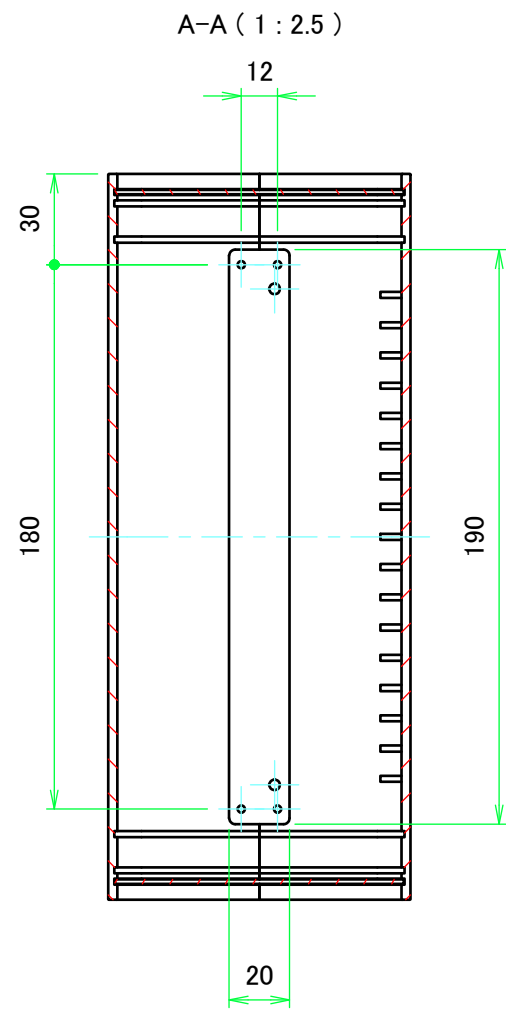

構成内容 / Components				
No.	名称 / Part name	数量 / Pcs	材質 / Material	色・表面処理 / Color・Finish
1	上カバー Top cover	1	アルミ押出材 Extruded aluminium A6063S-T5	ライトグレー, ブラック・塗装 Light gray, Black・Painted
2	下カバー Bottom cover	1	アルミ押出材 Extruded aluminium A6063S-T5	ライトグレー, ブラック・塗装 Light gray, Black・Painted
3	パネル Panel	2	アルミ板 A1100P t1.5 Aluminium A1100P t1.5	ライトグレー, ブラック・塗装 Light gray, Black・Painted
4	サイド金具 / Joint plate	2	鋼板 / Steel SPCG t2.0	三価クロメート / Trivalent chromate
5	取付ビス(サラ M3 x 5) Screw(Countersunk M3 - 5)	12	鉄 Steel	三価黒クロメート Black trivalent chromate
6	ゴム足 / Rubber feet	4	合成ゴム / Rubber	ブラック / Black

外視 / External View

株式会社タカチ電機工業 TAKACHI ELECTRONICS ENCLOSURE CO., LTD.		品名/Title ユニバーサルアルミサッシケース UNIVERSAL ALUMINIUM CASE	尺度/Scale 1:2.5
承認/Approved 中根	検図/Checked 大江	製図/Created 横田	
			作成日/Date 2020/01/21
			2 / 4

内視 / Internal View

C-C (1:2.5)

下カバー(内視)
Bottom cover (Internal view)

B-B (1:2.5)

上カバー(内視)
Top cover (Internal view)

放熱穴 (2x30 P10)
Ventilation slits (2x30 P10)

株式会社タカチ電機工業 <small>TAKACHI ELECTRONICS ENCLOSURE CO., LTD.</small>			品名/Title ユニバーサルアルミサッシケース UNIVERSAL ALUMINIUM CASE	尺度/Scale 1:2.5
承認/Approved	検図/Checked	製図/Created	型番/Product number UC18-10-24□	
中根	大江	横田	作成日/Date 2020/01/21	3 / 4