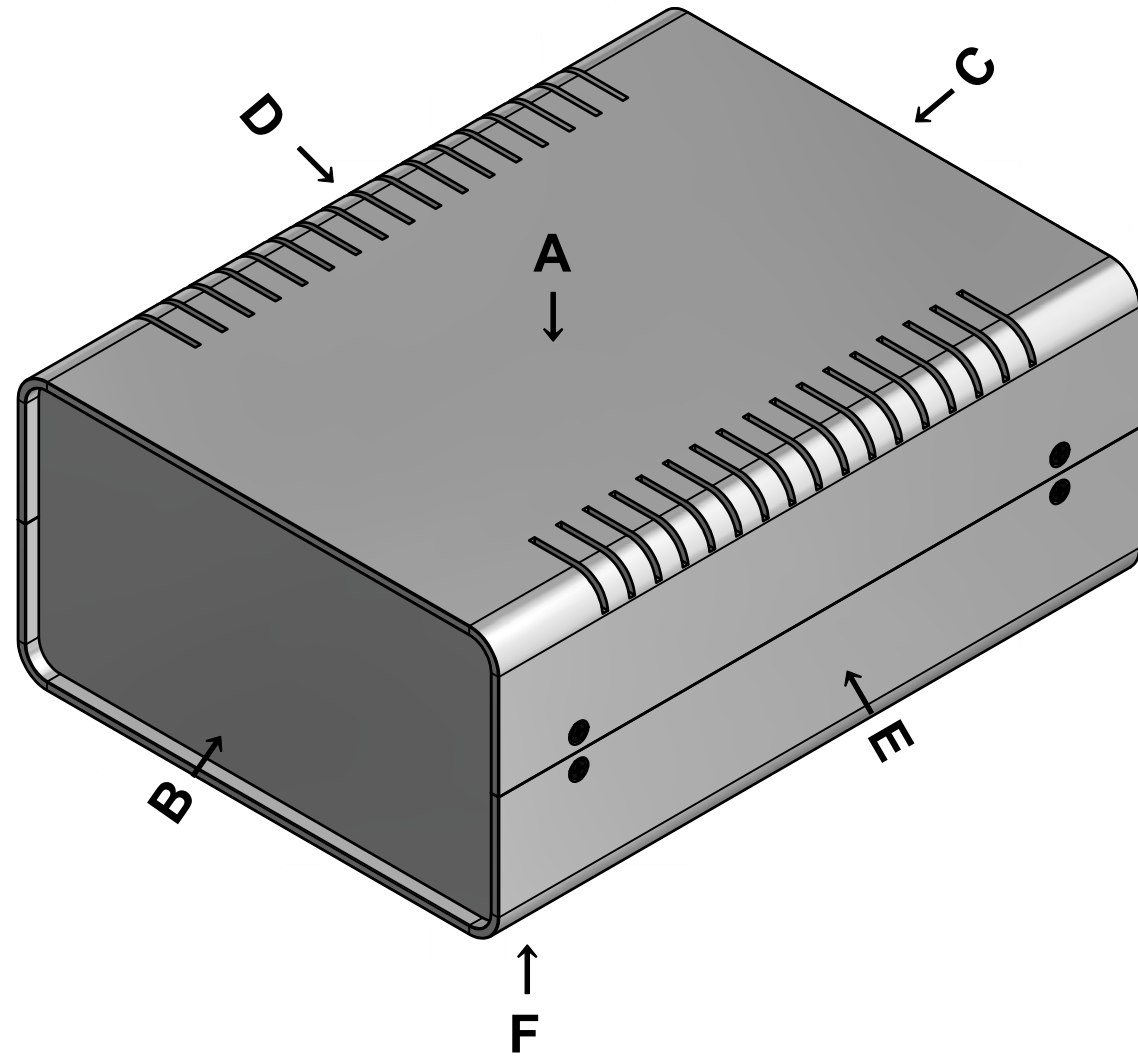

構成内容 / Components				
No.	名称 / Part name	数量 / Pcs	材質 / Material	色・表面処理 / Color・Finish
1	上カバー Top cover	1	アルミ押出材 Extruded aluminium A6063S-T5	ライトグレー, ブラック・塗装 Light gray, Black・Painted
2	下カバー Bottom cover	1	アルミ押出材 Extruded aluminium A6063S-T5	ライトグレー, ブラック・塗装 Light gray, Black・Painted
3	パネル Panel	2	アルミ板 A1100P t1.5 Aluminium A1100P t1.5	ライトグレー, ブラック・塗装 Light gray, Black・Painted
4	サイド金具 / Joint plate	2	鋼板 / Steel SPCG t2.0	三価クロメート / Trivalent chromate
5	取付ビス(サラ M3 x 5) Screw(Countersunk M3 - 5)	12	鉄 Steel	三価黒クロメート Black trivalent chromate
6	ゴム足 / Rubber feet	4	合成ゴム / Rubber	ブラック / Black

* ゴム足は任意の場所に貼り付けできます。
* Adhesive rubber feet included.

色仕様(型番末尾□) / Color type (End of product number□)		
記号 / Code	上下カバー / Top・Bottom cover	パネル / Panel
GG	ライトグレー / Light gray	ライトグレー / Light gray
BB	ブラック / Black	ブラック / Black

内視 / Internal View

C-C (1:2.5)

下カバー(内視)
Bottom cover (Internal view)

B-B (1:2.5)

上カバー(内視)
Top cover (Internal view)

放熱穴 (2x30 P10)
Ventilation slits (2x30 P10)

株式会社タカチ電機工業 <small>TAKACHI ELECTRONICS ENCLOSURE CO., LTD.</small>			品名/Title ユニバーサルアルミサッシケース UNIVERSAL ALUMINIUM CASE	尺度/Scale 1:2.5
承認/Approved	検図/Checked	製図/Created	型番/Product number UC18-10-24□	
中根	大江	横田	作成日/Date 2020/01/21	3 / 4

パネル / Panel

パネル表面 / Panel Frontside

保護シート面
Surface protective film side

パネル裏面 / Panel Backside

パネル表面 / Panel Frontside

保護シート面
Surface protective film side

パネル裏面 / Panel Backside

株式会社タカチ電機工業 TAKACHI ELECTRONICS ENCLOSURE CO., LTD.		品名/Title ユニバーサルアルミサッシケース UNIVERSAL ALUMINIUM CASE	尺度/Scale 1:1.5
承認/Approved 中根	検図/Checked 大江	製図/Created 横田 型番/Product number UC18-10-24□ 作成日/Date 2020/01/21	