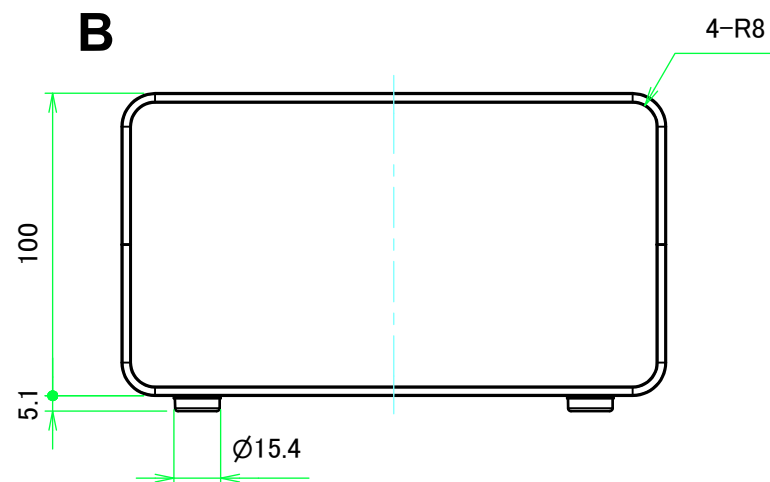

外視 / External View

株式会社タカチ電機工業 TAKACHI ELECTRONICS ENCLOSURE CO., LTD.		品名/Title ユニバーサルアルミサッシケース UNIVERSAL ALUMINIUM CASE	尺度/Scale 1:2.5	
承認/Approved 中根	検図/Checked 大江	製図/Created 横田		型番/Product number UC18-10-24□
			作成日/Date 2020/01/21	
			2 / 4