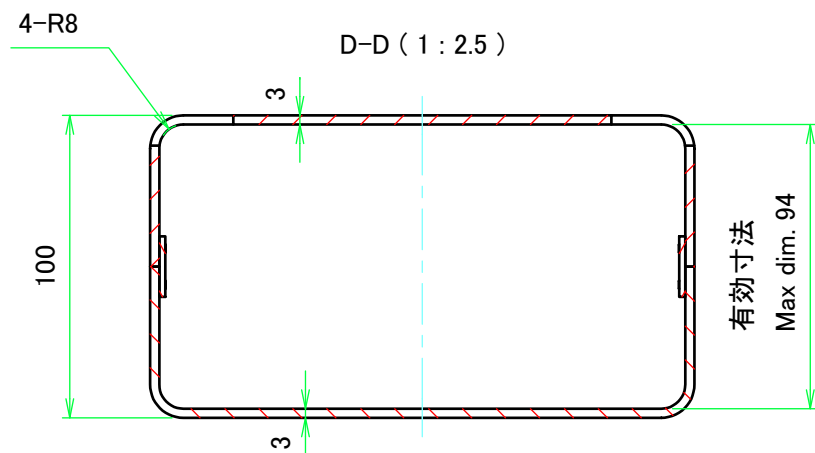

内視 / Internal View

C-C (1:2.5)

下カバー(内視)
Bottom cover (Internal view)

B-B (1:2.5)

上カバー(内視)
Top cover (Internal view)

放熱穴 (2x30 P10)
Ventilation slits (2x30 P10)

株式会社タカチ電機工業 <small>TAKACHI ELECTRONICS ENCLOSURE CO., LTD.</small>			品名/Title ユニバーサルアルミサッシケース UNIVERSAL ALUMINIUM CASE	尺度/Scale 1:2.5
承認/Approved	検図/Checked	製図/Created	型番/Product number UC18-10-24□	
中根	大江	横田	作成日/Date 2020/01/21	3 / 4

パネル / Panel

パネル表面 / Panel Frontside

保護シート面
Surface protective film side

パネル裏面 / Panel Backside

パネル表面 / Panel Frontside

保護シート面
Surface protective film side

パネル裏面 / Panel Backside

株式会社タカチ電機工業 TAKACHI ELECTRONICS ENCLOSURE CO., LTD.		品名/Title ユニバーサルアルミサッシケース UNIVERSAL ALUMINIUM CASE	尺度/Scale 1:1.5
承認/Approved 中根	検図/Checked 大江	製図/Created 横田 型番/Product number UC18-10-24□ 作成日/Date 2020/01/21	