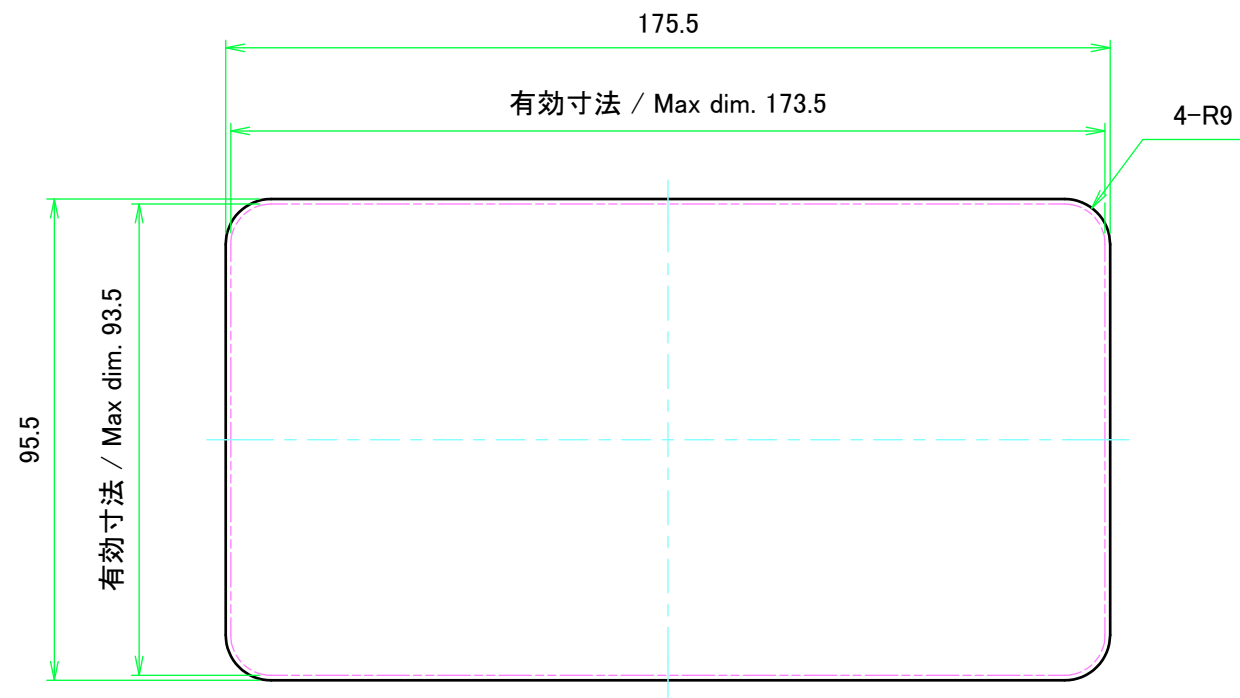

内視 / Internal View

C-C (1:2.5)

下カバー(内視)
Bottom cover (Internal view)

B-B (1:2.5)

上カバー(内視)
Top cover (Internal view)

放熱穴 (2x30 P10)
Ventilation slits (2x30 P10)

株式会社タカチ電機工業 <small>TAKACHI ELECTRONICS ENCLOSURE CO., LTD.</small>			品名/Title ユニバーサルアルミサッシケース UNIVERSAL ALUMINIUM CASE	尺度/Scale 1:2.5
承認/Approved	検図/Checked	製図/Created	型番/Product number UC18-10-24□	
中根	大江	横田	作成日/Date 2020/01/21	3 / 4

パネル / Panel

パネル表面 / Panel Frontside

保護シート面
Surface protective film side

パネル裏面 / Panel Backside

パネル表面 / Panel Frontside

保護シート面
Surface protective film side

パネル裏面 / Panel Backside

株式会社タカチ電機工業 TAKACHI ELECTRONICS ENCLOSURE CO., LTD.		品名/Title ユニバーサルアルミサッシケース UNIVERSAL ALUMINIUM CASE	尺度/Scale 1:1.5
承認/Approved 中根	検図/Checked 大江	製図/Created 横田 型番/Product number UC18-10-24□ 作成日/Date 2020/01/21	