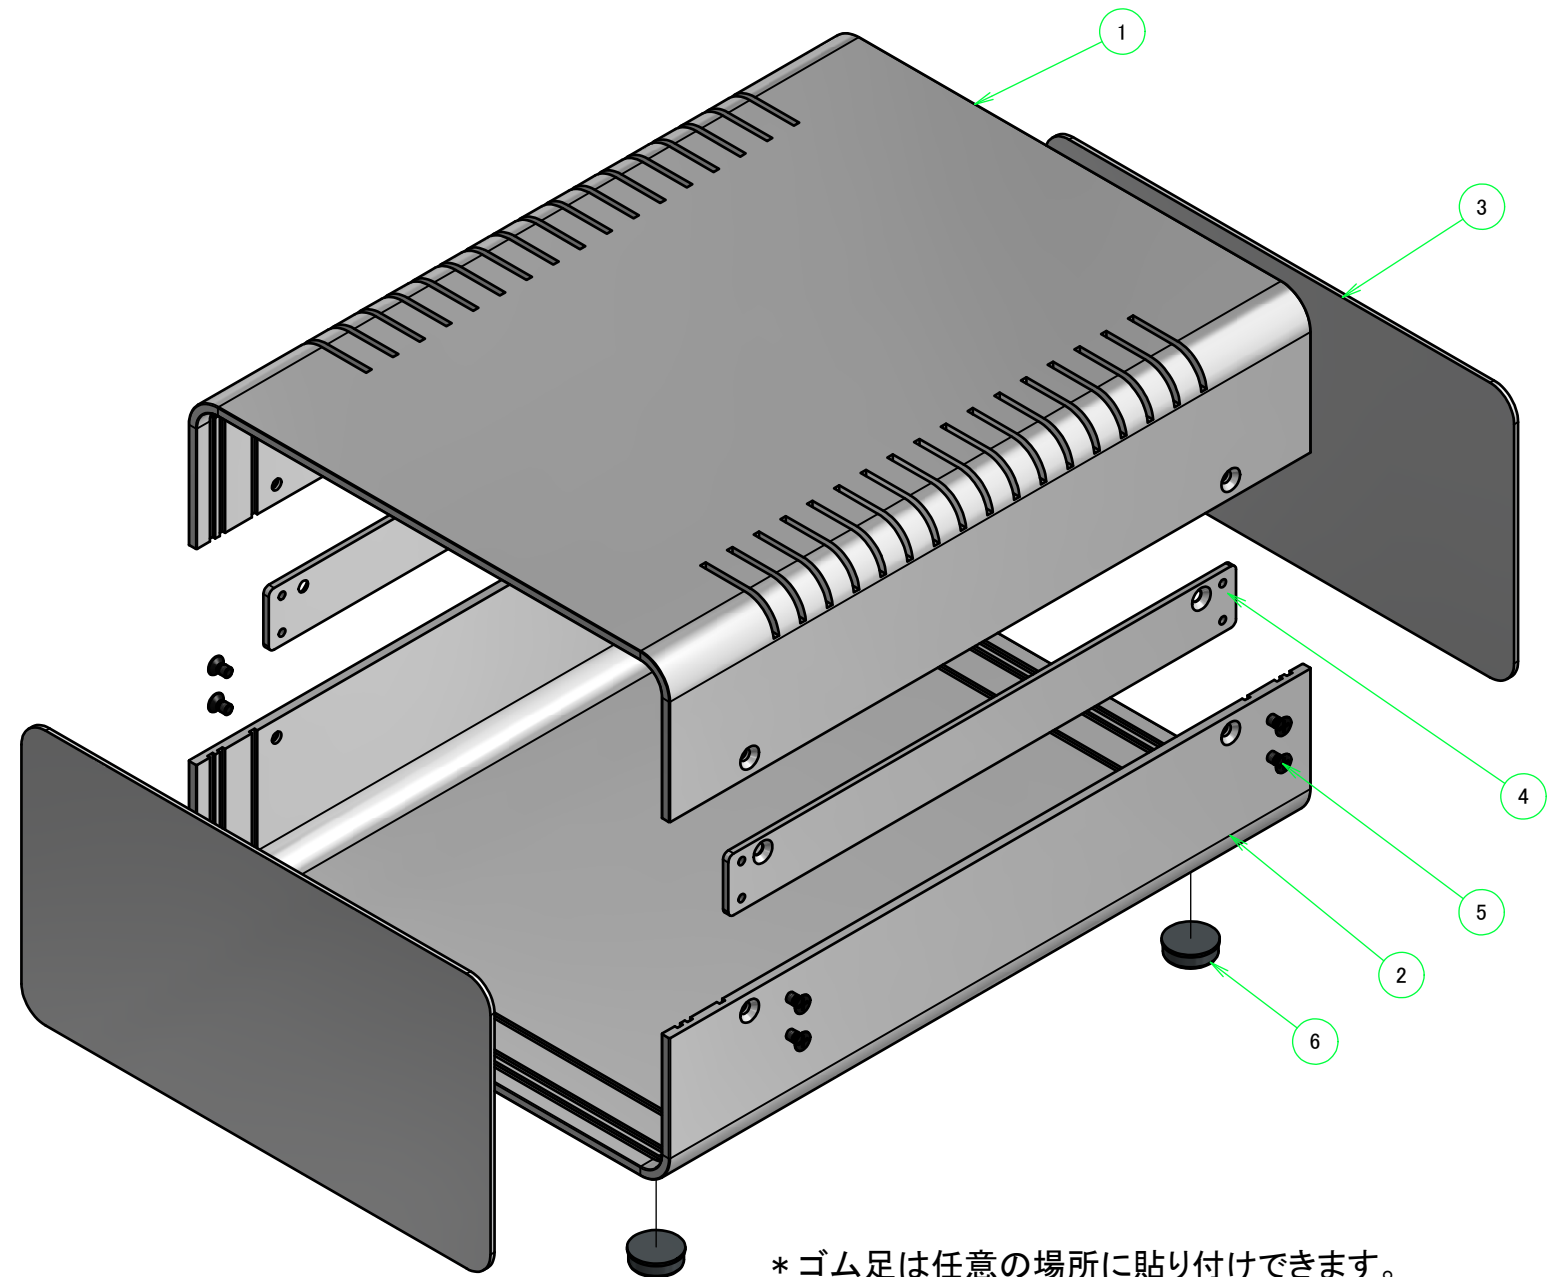

構成内容 / Components				
No.	名称 / Part name	数量 / Pcs	材質 / Material	色・表面処理 / Color・Finish
1	上カバー Top cover	1	アルミ押出材 Extruded aluminium A6063S-T5	ライトグレー, ブラック・塗装 Light gray, Black・Painted
2	下カバー Bottom cover	1	アルミ押出材 Extruded aluminium A6063S-T5	ライトグレー, ブラック・塗装 Light gray, Black・Painted
3	パネル Panel	2	アルミ板 A1100P t1.5 Aluminium A1100P t1.5	ライトグレー, ブラック・塗装 Light gray, Black・Painted
4	サイド金具 / Joint plate	2	鋼板 / Steel SPCG t2.0	三価クロメート / Trivalent chromate
5	取付ビス(サラ M3 x 5) Screw(Countersunk M3 - 5)	12	鉄 Steel	三価黒クロメート Black trivalent chromate
6	ゴム足 / Rubber feet	4	合成ゴム / Rubber	ブラック / Black

* ゴム足は任意の場所に貼り付けできます。
* Adhesive rubber feet included.

色仕様(型番末尾□) / Color type (End of product number□)		
記号 / Code	上下カバー / Top・Bottom cover	パネル / Panel
GG	ライトグレー / Light gray	ライトグレー / Light gray
BB	ブラック / Black	ブラック / Black

TAKACHI 株式会社タカチ電機工業 TAKACHI ELECTRONICS ENCLOSURE CO., LTD.			品名/Title ユニバーサルアルミサッシケース UNIVERSAL ALUMINIUM CASE	 尺度/Scale 1:2
承認/Approved 中根	検図/Checked 大江	製図/Created 横田	型番/Product number UC18-10-24□	
			作成日/Date 2020/01/21	1 / 4

パネル / Panel

パネル表面 / Panel Frontside

保護シート面
Surface protective film side

パネル裏面 / Panel Backside

パネル表面 / Panel Frontside

保護シート面
Surface protective film side

パネル裏面 / Panel Backside

株式会社タカチ電機工業 TAKACHI ELECTRONICS ENCLOSURE CO., LTD.		品名/Title ユニバーサルアルミサッシケース UNIVERSAL ALUMINIUM CASE	尺度/Scale 1:1.5
承認/Approved 中根	検図/Checked 大江	製図/Created 横田 型番/Product number UC18-10-24□ 作成日/Date 2020/01/21	