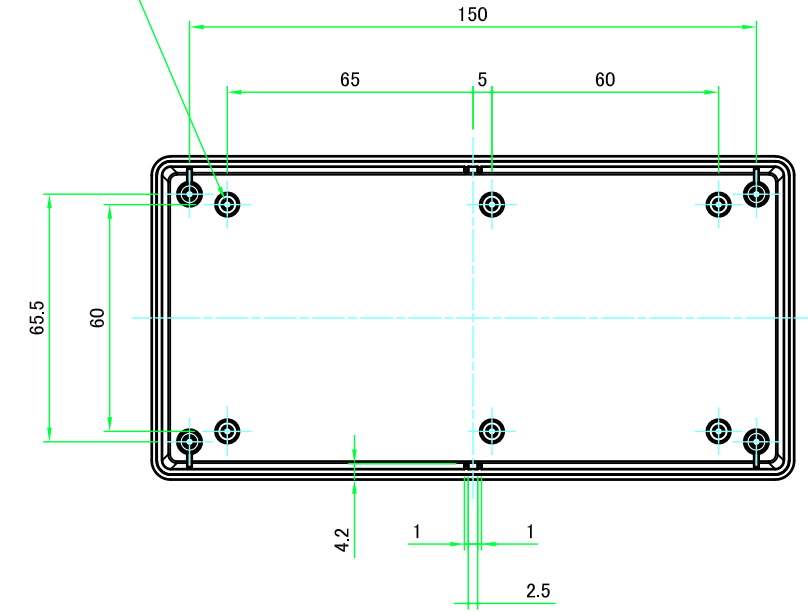

ボディー / Bottom base

E-E (1:2)

F-F (1:2)

6-M3用基板取付ボス
6-M3 Boss

推奨基板形状 * 販売していません
Recommended PCB dimension * NOT SUPPLIED

株式会社タカチ電機工業 TAKACHI ELECTRONICS ENCLOSURE CO., LTD.			品名/Title 難燃性プラスチックケース Flame-resistant PLASTIC ENCLOSURE	尺度/Scale 1:2
承認/Approved	検図/Checked	製図/Created	型番/Product number TWN9-6-17W	
中根	王	常山	作成日/Date 2023/05/19	4 / 4