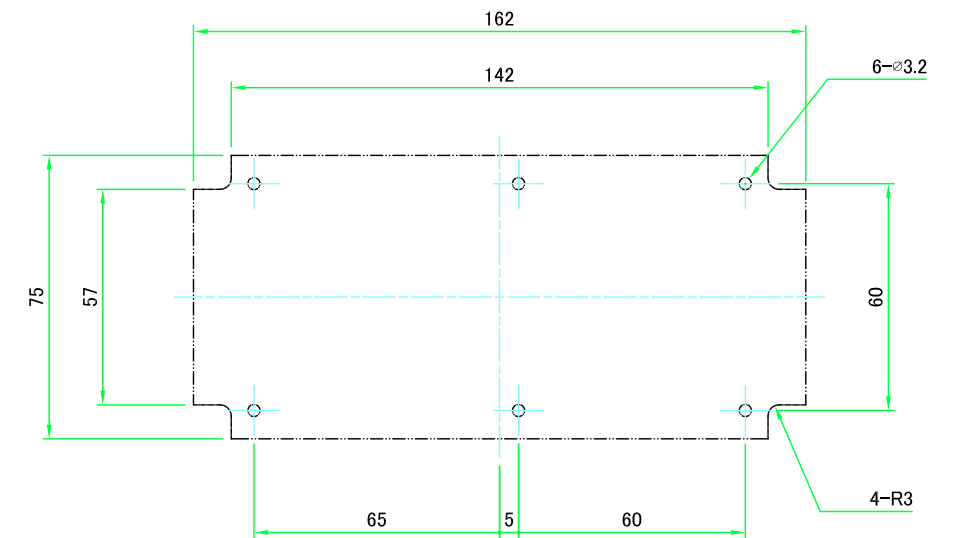

B-B (1:2)

株式会社タカチ電機工業 TAKACHI ELECTRONICS ENCLOSURE CO., LTD.			品名/Title 難燃性プラスチックケース Flame-resistant PLASTIC ENCLOSURE	尺度/Scale 1:2
承認/Approved	検図/Checked	製図/Created	型番/Product number TWN9-6-17W	
中根	王	常山	作成日/Date 2023/05/19	2 / 4

カバー / Cover

推奨基板形状 * 販売していません
Recommended PCB dimension * NOT SUPPLIED

株式会社タカチ電機工業 TAKACHI ELECTRONICS ENCLOSURE CO., LTD.			品名/Title 難燃性プラスチックケース Flame-resistant PLASTIC ENCLOSURE	尺度/Scale 1:2
承認/Approved	検図/Checked	製図/Created	型番/Product number TWN9-6-17W	
中根	王	常山	作成日/Date 2023/05/19	3 / 4