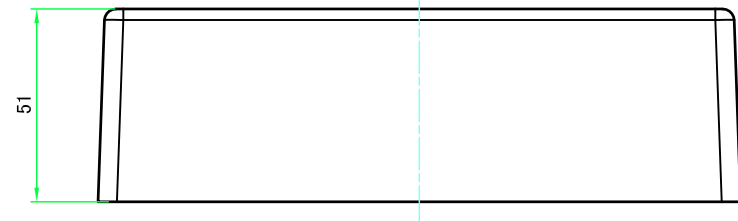

カバー / Cover

推奨基板形状 * 販売していません
Recommended PCB dimension * NOT SUPPLIED

株式会社タカチ電機工業 TAKACHI ELECTRONICS ENCLOSURE CO., LTD.			品名/Title 難燃性プラスチックケース Flame-resistant PLASTIC ENCLOSURE	尺度/Scale 1:2
承認/Approved	検図/Checked	製図/Created	型番/Product number TWN9-6-17W	
中根	王	常山	作成日/Date 2023/05/19	3 / 4

ボディー / Bottom base

E-E (1:2)

F-F (1:2)

6-M3用基板取付ボス
6-M3 Boss

推奨基板形状 * 販売していません
Recommended PCB dimension * NOT SUPPLIED

株式会社タカチ電機工業 TAKACHI ELECTRONICS ENCLOSURE CO., LTD.			品名/Title 難燃性プラスチックケース Flame-resistant PLASTIC ENCLOSURE	尺度/Scale 1:2
承認/Approved	検図/Checked	製図/Created	型番/Product number TWN9-6-17W	
中根	王	常山	作成日/Date 2023/05/19	4 / 4