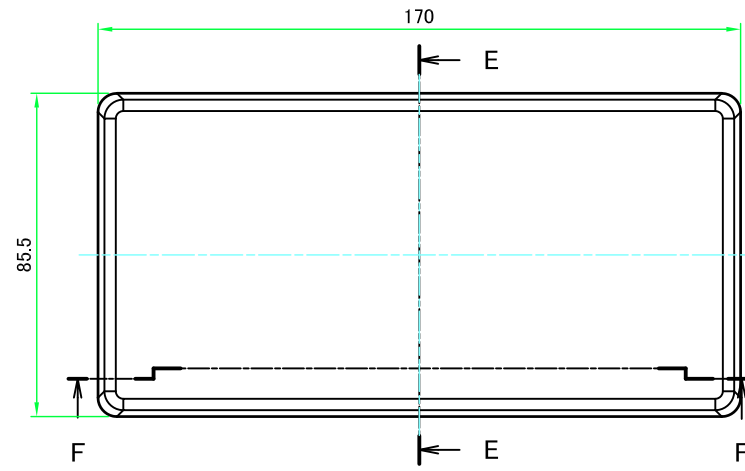

カバー / Cover

推奨基板形状 * 販売していません
Recommended PCB dimension * NOT SUPPLIED

株式会社タカチ電機工業 TAKACHI ELECTRONICS ENCLOSURE CO., LTD.			品名/Title 難燃性プラスチックケース Flame-resistant PLASTIC ENCLOSURE	尺度/Scale 1:2
承認/Approved	検図/Checked	製図/Created	型番/Product number TWN9-6-17W	
中根	王	常山	作成日/Date 2023/05/19	3 / 4

ボディー / Bottom base

E-E (1:2)

F-F (1:2)

6-M3用基板取付ボス
6-M3 Boss

推奨基板形状 * 販売していません
Recommended PCB dimension * NOT SUPPLIED

株式会社タカチ電機工業 TAKACHI ELECTRONICS ENCLOSURE CO., LTD.			品名/Title 難燃性プラスチックケース Flame-resistant PLASTIC ENCLOSURE	尺度/Scale 1:2
承認/Approved	検図/Checked	製図/Created	型番/Product number TWN9-6-17W	
中根	王	常山	作成日/Date 2023/05/19	4 / 4