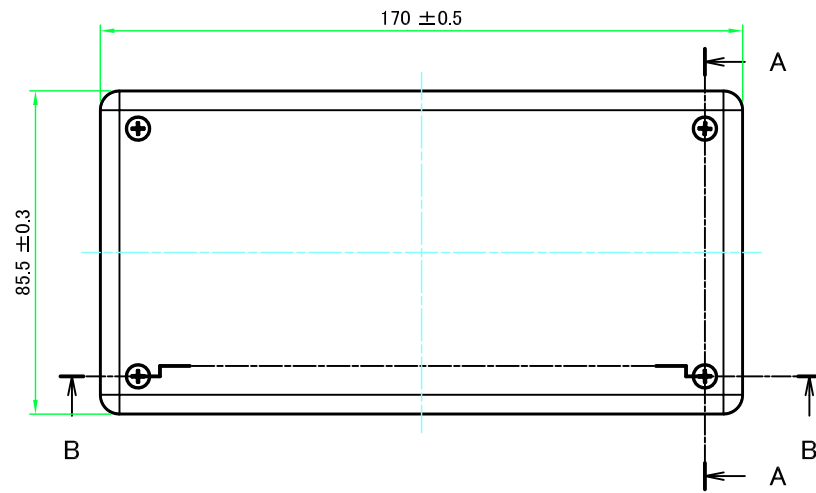

構成内容 / Components				
No.		数量 / Pcs	材質 / Material	色・表面処理 / Color・Finish
1	カバー Cover	1	難燃性ABS樹脂 (UL94V-0 主成分) Flame-resistant ABS UL94V-0	オフホワイト Off-white
2	ボディー Bottom base	1	難燃性ABS樹脂 (UL94V-0 主成分) Flame-resistant ABS UL94V-0	オフホワイト Off-white
3	取付ビス (丸皿タッピング M3 x 16) Screw (Self-tapping raised countersunk head M3 x 16)	4	鉄 Steel	ニッケルメッキ Nickel plated

■テクニカルデータ / Technical Data■

使用温度範囲 / Operating temperature : -10°C ~ +60°C

本図面および付帯する部品図の著作権は株式会社タカチ電機工業に帰属します。 / Copyright (C) TAKACHI ELECTRONICS ENCLOSURE CO., LTD. All Rights Reserved.

株式会社タカチ電機工業 TAKACHI ELECTRONICS ENCLOSURE CO., LTD.			品名/Title 難燃性プラスチックケース Flame-resistant PLASTIC ENCLOSURE	尺度/Scale 1:1.5
承認/Approved	検図/Checked	製図/Created	型番/Product number TWN9-6-17W	
中根	王	常山	作成日/Date 2023/05/19	1 / 4