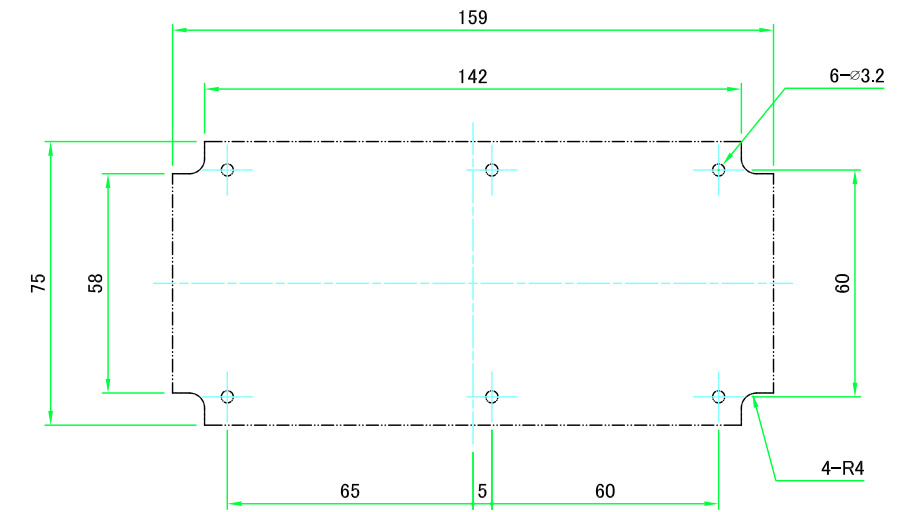

ボディー / Bottom base

E-E (1:2)

F-F (1:2)

6-M3用基板取付ボス
6-M3 Boss

推奨基板形状 * 販売していません
Recommended PCB dimension * NOT SUPPLIED

株式会社タカチ電機工業 TAKACHI ELECTRONICS ENCLOSURE CO., LTD.			品名/Title 難燃性プラスチックケース Flame-resistant PLASTIC ENCLOSURE	尺度/Scale 1:2
承認/Approved	検図/Checked	製図/Created	型番/Product number TWN9-6-17W	
中根	王	常山	作成日/Date 2023/05/19	4 / 4