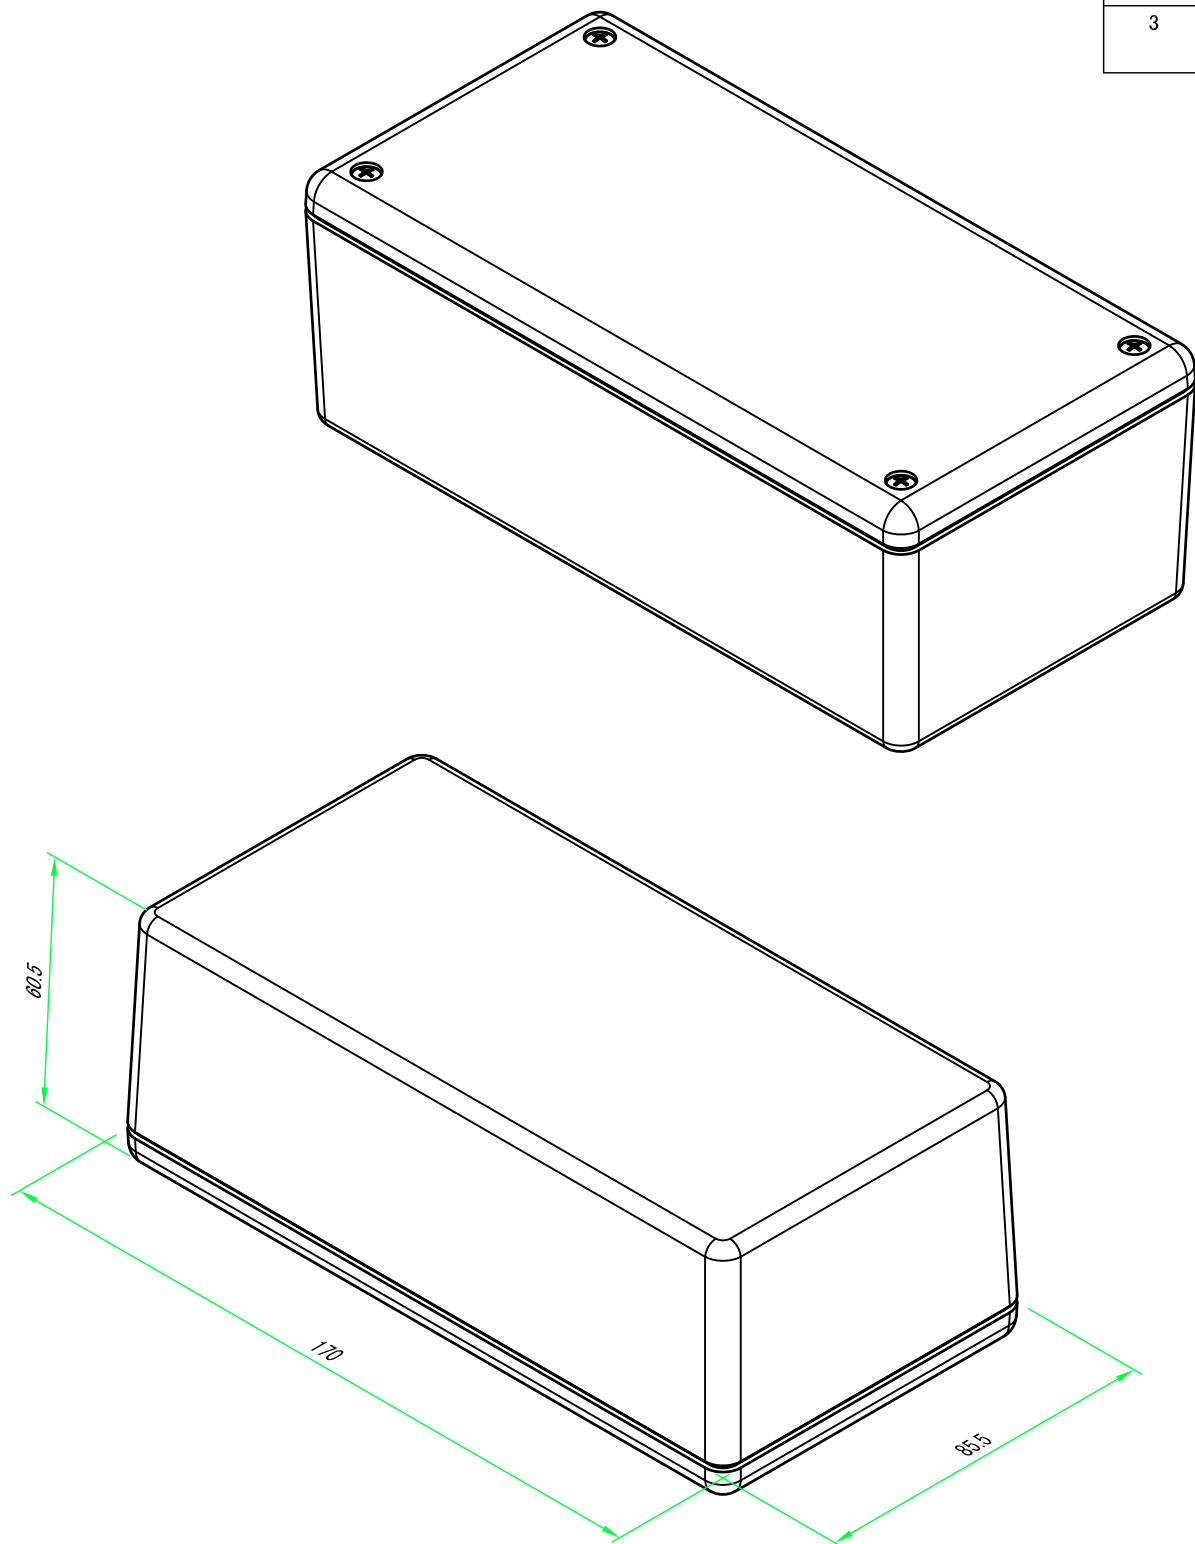

構成内容 / Components				
No.		数量 / Pcs	材質 / Material	色・表面処理 / Color・Finish
1	カバー Cover	1	難燃性ABS樹脂 (UL94V-0 主成分) Flame-resistant ABS UL94V-0	オフホワイト Off-white
2	ボディー Bottom base	1	難燃性ABS樹脂 (UL94V-0 主成分) Flame-resistant ABS UL94V-0	オフホワイト Off-white
3	取付ビス (丸皿タッピング M3 x 16) Screw (Self-tapping raised countersunk head M3 x 16)	4	鉄 Steel	ニッケルメッキ Nickel plated

■テクニカルデータ / Technical Data■

使用温度範囲 / Operating temperature : -10°C ~ +60°C

本図面および付帯する部品図の著作権は株式会社タカチ電機工業に帰属します。 / Copyright (C) TAKACHI ELECTRONICS ENCLOSURE CO., LTD. All Rights Reserved.

株式会社タカチ電機工業 TAKACHI ELECTRONICS ENCLOSURE CO., LTD.			品名/Title 難燃性プラスチックケース Flame-resistant PLASTIC ENCLOSURE	尺度/Scale 1:1.5
承認/Approved	検図/Checked	製図/Created	型番/Product number TWN9-6-17W	
中根	王	常山	作成日/Date 2023/05/19	1 / 4