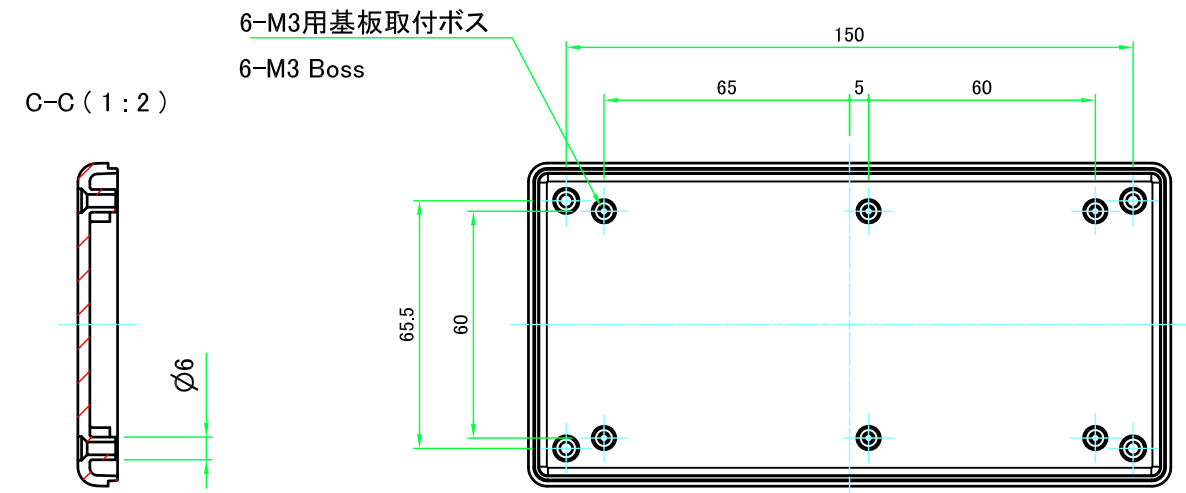

カバー / Cover

推奨基板形状 * 販売していません
Recommended PCB dimension * NOT SUPPLIED

株式会社タカチ電機工業 TAKACHI ELECTRONICS ENCLOSURE CO., LTD.			品名/Title 難燃性プラスチックケース Flame-resistant PLASTIC ENCLOSURE	尺度/Scale 1:2
承認/Approved	検図/Checked	製図/Created	型番/Product number TWN9-6-17W	
中根	王	常山	作成日/Date 2023/05/19	3 / 4