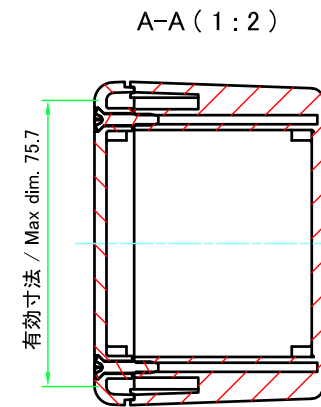

構成内容 / Components				
No.		数量 / Pcs	材質 / Material	色・表面処理 / Color・Finish
1	カバー Cover	1	難燃性ABS樹脂 (UL94V-0 主成分) Flame-resistant ABS UL94V-0	オフホワイト Off-white
2	ボディー Bottom base	1	難燃性ABS樹脂 (UL94V-0 主成分) Flame-resistant ABS UL94V-0	オフホワイト Off-white
3	取付ビス (丸皿タッピング M3 x 16) Screw (Self-tapping raised countersunk head M3 x 16)	4	鉄 Steel	ニッケルメッキ Nickel plated

■テクニカルデータ / Technical Data■

使用温度範囲 / Operating temperature : -10°C ~ +60°C

本図面および付帯する部品図の著作権は株式会社タカチ電機工業に帰属します。 / Copyright (C) TAKACHI ELECTRONICS ENCLOSURE CO., LTD. All Rights Reserved.

株式会社タカチ電機工業 TAKACHI ELECTRONICS ENCLOSURE CO., LTD.			品名/Title 難燃性プラスチックケース Flame-resistant PLASTIC ENCLOSURE	尺度/Scale 1:1.5
承認/Approved	検図/Checked	製図/Created	型番/Product number TWN9-6-17W	
中根	王	常山	作成日/Date 2023/05/19	1 / 4

B-B (1:2)

株式会社タカチ電機工業 TAKACHI ELECTRONICS ENCLOSURE CO., LTD.			品名/Title 難燃性プラスチックケース Flame-resistant PLASTIC ENCLOSURE	尺度/Scale 1:2
承認/Approved	検図/Checked	製図/Created	型番/Product number TWN9-6-17W	
中根	王	常山	作成日/Date 2023/05/19	2 / 4