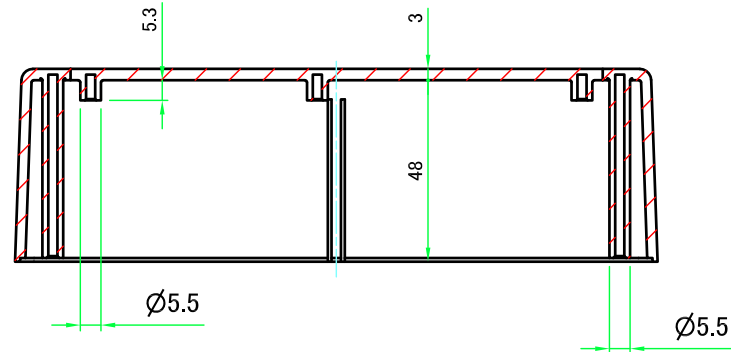

カバー / Cover

推奨基板形状 * 販売していません
Recommended PCB dimension * NOT SUPPLIED

株式会社タカチ電機工業 TAKACHI ELECTRONICS ENCLOSURE CO., LTD.			品名/Title 難燃性プラスチックケース Flame-resistant PLASTIC ENCLOSURE	尺度/Scale 1:2
承認/Approved	検図/Checked	製図/Created	型番/Product number TWN9-6-17W	
中根	王	常山	作成日/Date 2023/05/19	3 / 4

ボディー / Bottom base

E-E (1:2)

F-F (1:2)

6-M3用基板取付ボス
6-M3 Boss

推奨基板形状 * 販売していません
Recommended PCB dimension * NOT SUPPLIED

株式会社タカチ電機工業 TAKACHI ELECTRONICS ENCLOSURE CO., LTD.			品名/Title 難燃性プラスチックケース Flame-resistant PLASTIC ENCLOSURE	尺度/Scale 1:2
承認/Approved	検図/Checked	製図/Created	型番/Product number TWN9-6-17W	
中根	王	常山	作成日/Date 2023/05/19	4 / 4