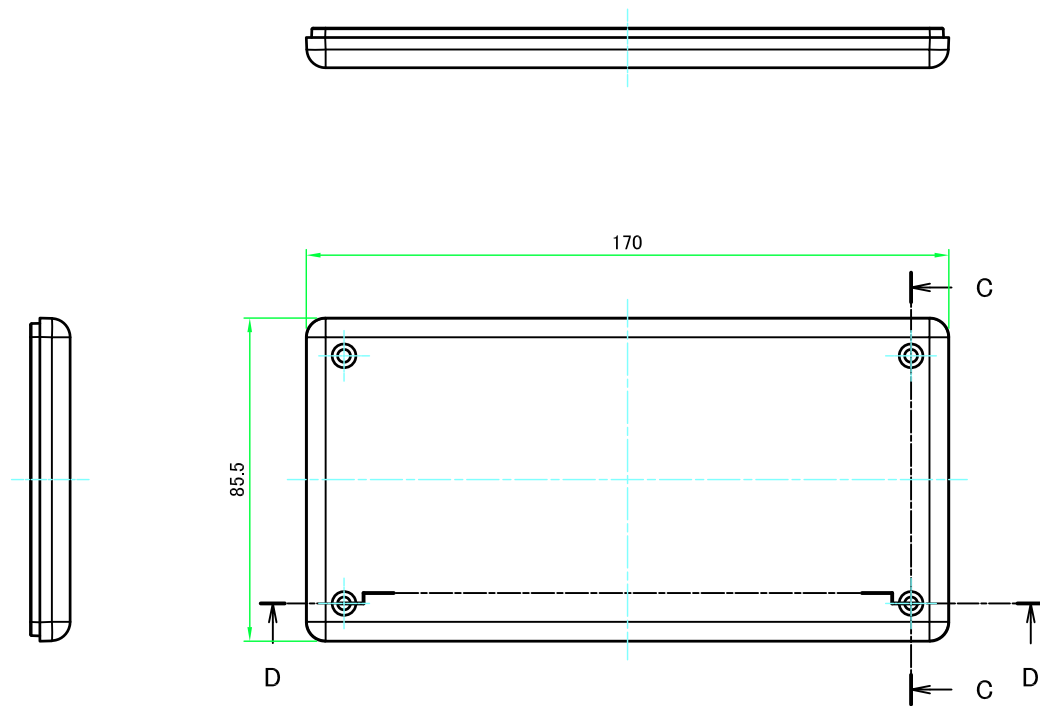

カバー / Cover

推奨基板形状 * 販売していません
Recommended PCB dimension * NOT SUPPLIED

株式会社タカチ電機工業 TAKACHI ELECTRONICS ENCLOSURE CO., LTD.			品名/Title 難燃性プラスチックケース Flame-resistant PLASTIC ENCLOSURE	尺度/Scale 1:2
承認/Approved	検図/Checked	製図/Created	型番/Product number TWN9-6-17W	
中根	王	常山	作成日/Date 2023/05/19	3 / 4