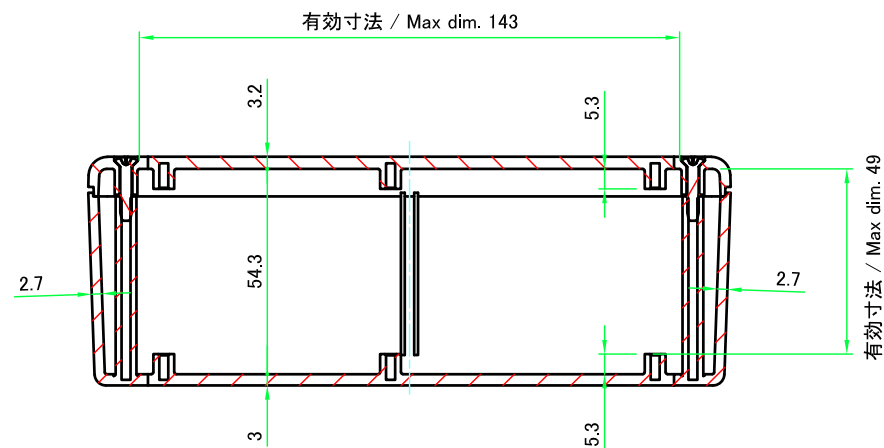

構成内容 / Components				
No.		数量 / Pcs	材質 / Material	色・表面処理 / Color・Finish
1	カバー Cover	1	難燃性ABS樹脂 (UL94V-0 主成分) Flame-resistant ABS UL94V-0	オフホワイト Off-white
2	ボディー Bottom base	1	難燃性ABS樹脂 (UL94V-0 主成分) Flame-resistant ABS UL94V-0	オフホワイト Off-white
3	取付ビス (丸皿タッピング M3 x 16) Screw (Self-tapping raised countersunk head M3 x 16)	4	鉄 Steel	ニッケルメッキ Nickel plated

■テクニカルデータ / Technical Data■

使用温度範囲 / Operating temperature : -10°C ~ +60°C

本図面および付帯する部品図の著作権は株式会社タカチ電機工業に帰属します。 / Copyright (C) TAKACHI ELECTRONICS ENCLOSURE CO., LTD. All Rights Reserved.

株式会社タカチ電機工業 TAKACHI ELECTRONICS ENCLOSURE CO., LTD.			品名/Title 難燃性プラスチックケース Flame-resistant PLASTIC ENCLOSURE	尺度/Scale 1:1.5
承認/Approved	検図/Checked	製図/Created	型番/Product number TWN9-6-17W	
中根	王	常山	作成日/Date 2023/05/19	1 / 4

B-B (1:2)

株式会社タカチ電機工業 TAKACHI ELECTRONICS ENCLOSURE CO., LTD.			品名/Title 難燃性プラスチックケース Flame-resistant PLASTIC ENCLOSURE	尺度/Scale 1:2
承認/Approved	検図/Checked	製図/Created	型番/Product number TWN9-6-17W	
中根	王	常山	作成日/Date 2023/05/19	2 / 4