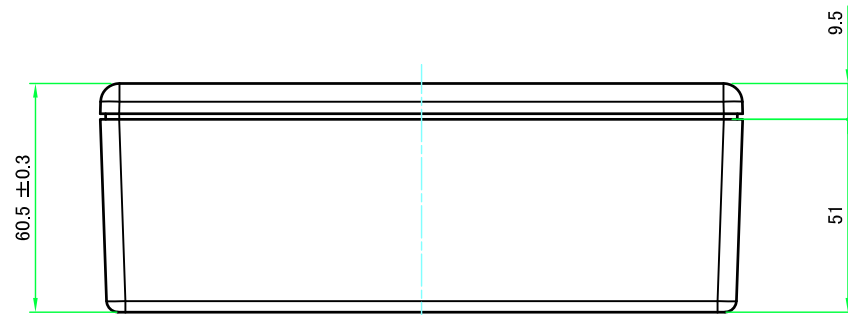

構成内容 / Components				
No.		数量 / Pcs	材質 / Material	色・表面処理 / Color・Finish
1	カバー Cover	1	難燃性ABS樹脂 (UL94V-0 主成分) Flame-resistant ABS UL94V-0	オフホワイト Off-white
2	ボディー Bottom base	1	難燃性ABS樹脂 (UL94V-0 主成分) Flame-resistant ABS UL94V-0	オフホワイト Off-white
3	取付ビス (丸皿タッピング M3 x 16) Screw (Self-tapping raised countersunk head M3 x 16)	4	鉄 Steel	ニッケルメッキ Nickel plated

■テクニカルデータ / Technical Data■

使用温度範囲 / Operating temperature : -10°C ~ +60°C

本図面および付帯する部品図の著作権は株式会社タカチ電機工業に帰属します。 / Copyright (C) TAKACHI ELECTRONICS ENCLOSURE CO., LTD. All Rights Reserved.

株式会社タカチ電機工業 TAKACHI ELECTRONICS ENCLOSURE CO., LTD.			品名/Title 難燃性プラスチックケース Flame-resistant PLASTIC ENCLOSURE	尺度/Scale 1:1.5
承認/Approved	検図/Checked	製図/Created	型番/Product number TWN9-6-17W	
中根	王	常山	作成日/Date 2023/05/19	1 / 4