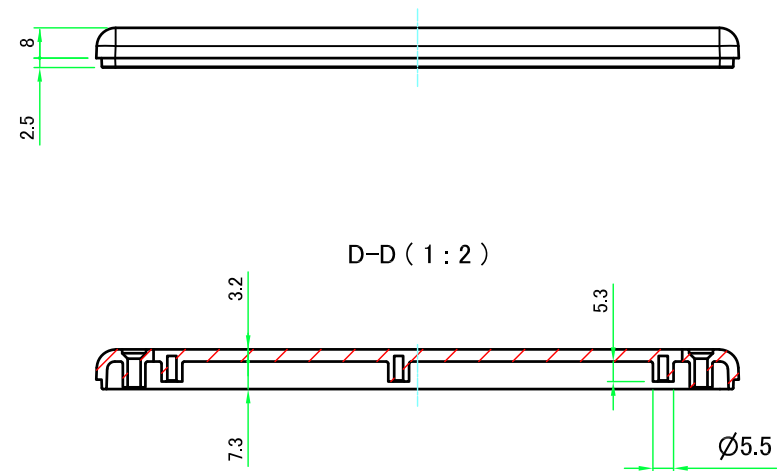

カバー / Cover

推奨基板形状 * 販売していません
Recommended PCB dimension * NOT SUPPLIED

株式会社タカチ電機工業 TAKACHI ELECTRONICS ENCLOSURE CO., LTD.			品名/Title 難燃性プラスチックケース Flame-resistant PLASTIC ENCLOSURE	尺度/Scale 1:2
承認/Approved	検図/Checked	製図/Created	型番/Product number TWN9-6-17W	
中根	王	常山	作成日/Date 2023/05/19	3 / 4