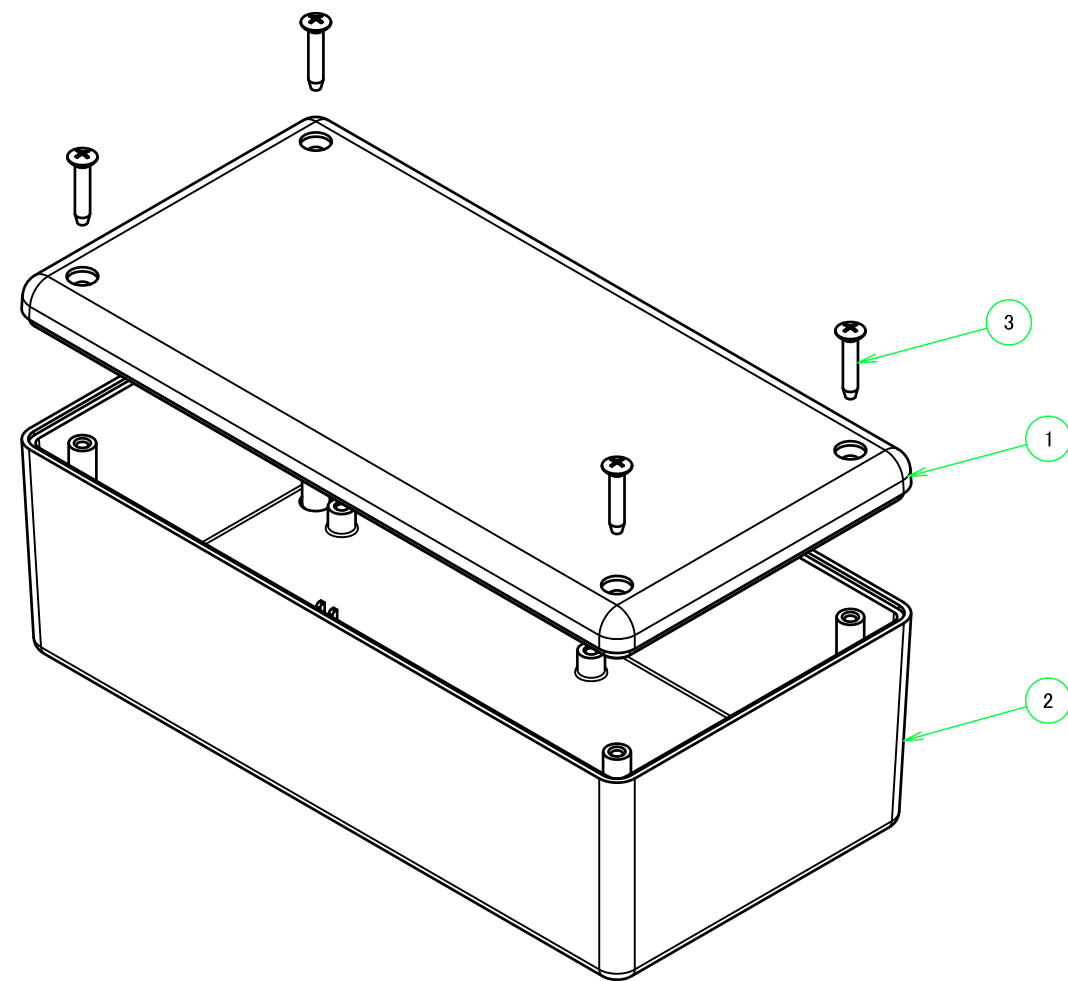

構成内容 / Components				
No.		数量 / Pcs	材質 / Material	色・表面処理 / Color・Finish
1	カバー Cover	1	難燃性ABS樹脂 (UL94V-0 主成分) Flame-resistant ABS UL94V-0	オフホワイト Off-white
2	ボディー Bottom base	1	難燃性ABS樹脂 (UL94V-0 主成分) Flame-resistant ABS UL94V-0	オフホワイト Off-white
3	取付ビス (丸皿タッピング M3 x 16) Screw (Self-tapping raised countersunk head M3 x 16)	4	鉄 Steel	ニッケルメッキ Nickel plated

■テクニカルデータ / Technical Data■

使用温度範囲 / Operating temperature : -10°C ~ +60°C

本図面および付帯する部品図の著作権は株式会社タカチ電機工業に帰属します。 / Copyright (C) TAKACHI ELECTRONICS ENCLOSURE CO., LTD. All Rights Reserved.

株式会社タカチ電機工業 TAKACHI ELECTRONICS ENCLOSURE CO., LTD.			品名/Title 難燃性プラスチックケース Flame-resistant PLASTIC ENCLOSURE	尺度/Scale 1:1.5
承認/Approved	検図/Checked	製図/Created	型番/Product number TWN9-6-17W	
中根	王	常山	作成日/Date 2023/05/19	1 / 4