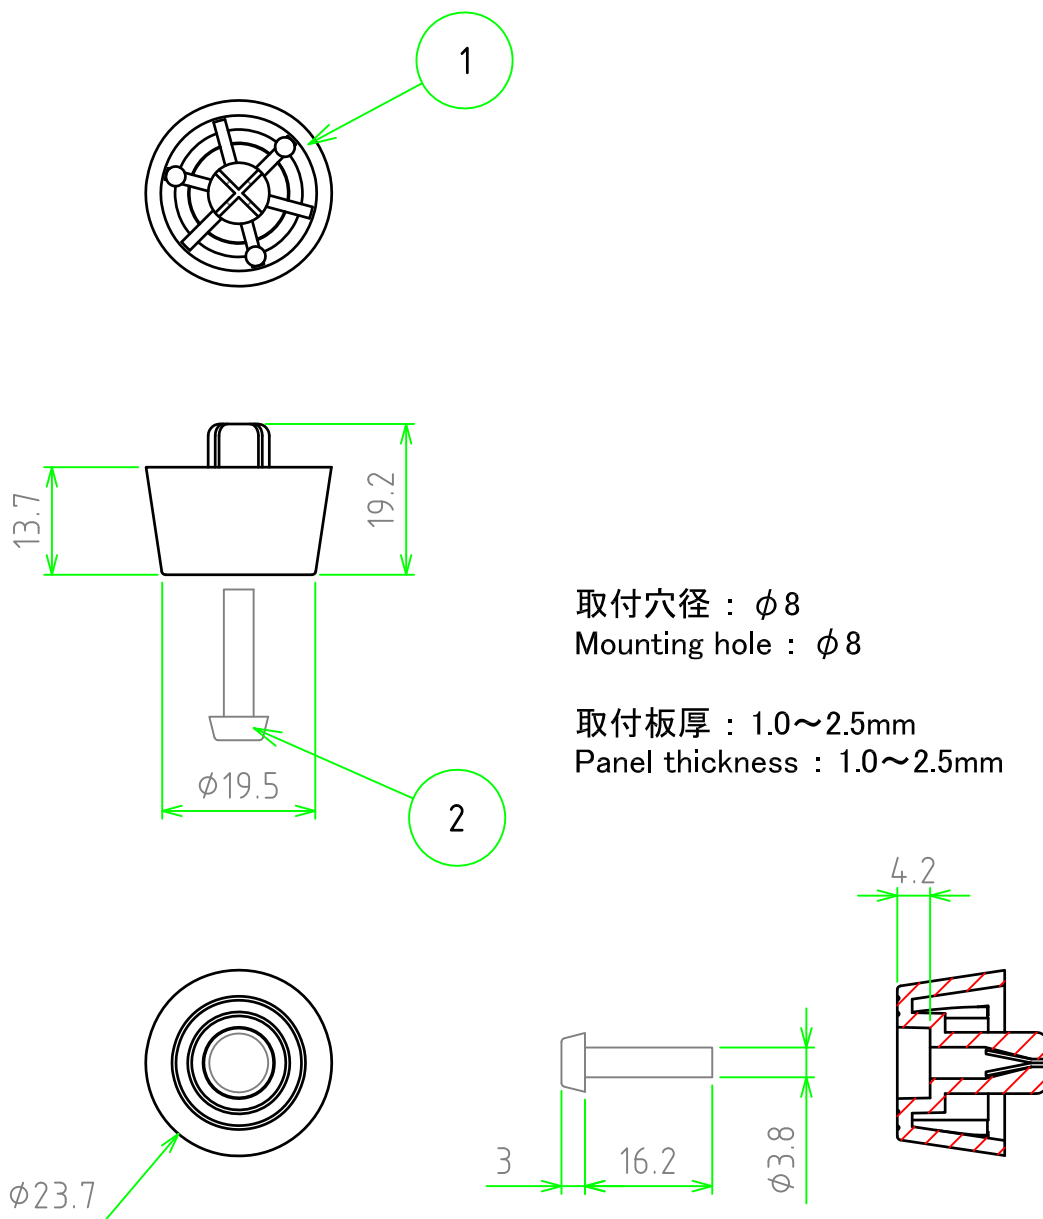

| No. | 名称 / Part name | 数量 / Pcs | 材質 / Material | 色・表面処理 / Color・Finish |
|-----|----------------|----------|---------------|-----------------------|
| 1 | プラフット / Feet | 1 | LDPE | ブラック / Black |
| 2 | ピン / Pin | 1 | PP | ブラック / Black |

販売単位個数 : 10個(1袋)
Sales unit : 10 / pack

| | | | | |
|---|------------|------------|--|------------------------|
| 株式会社タカチ電機工業 TAKACHI ELECTRONICS ENCLOSURE Co., LTD. | | | 品名/Title スナップインプラフット SNAP-IN ELASTOMER FEET | |
| 承認/Approved | 検図/Checked | 製図/Created | 型番/Product number TP-6 | 尺度/Scale 1:1 |
| 中根 | 野村 | 谷 | 作成日/Date 2020/02/25 | 1 / 1 |