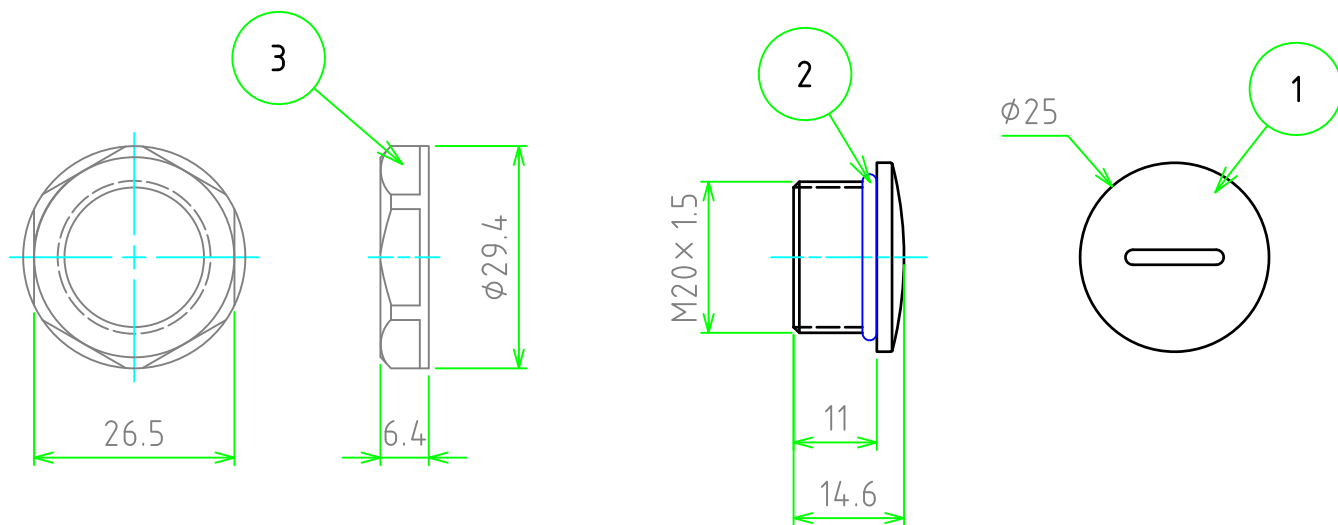

No.	名称 / Part name	数量 / Pcs	材質 / Material	色・表面処理 / Color・Finish
1	プラグ本体	1	PA66(UL94V-2)	ブラック/ライトグレー
2	O-リング	1	NBR	ブラック
3	ナット	1	PA66(UL94V-2)	ブラック/ライトグレー

色仕様(型番末尾口)

仕様	本体カラー
S	ライトグレー
B	ブラック

テクニカルデータ	
保護等級	※ IP67
温度範囲	-20℃ ~ +80℃

※ タップ穴に直接取り付けて使用する場合、保護等級はありません。

TAKACHI 株式会社タカチ電機工業 TAKACHI ELECTRONICS ENCLOSURE Co., LTD.			品名/Title 防水ホールプラグ Blind plug with O-ring	
承認/Approved	検図/Checked	製図/Created	型番/Product number SHP-20口	
中根	谷	大江	作成日/Date 2023/04/06	ページ/Page 1 / 1
本図面の著作権は株式会社タカチ電機工業に帰属します。 / Copyright (C) TAKACHI ELECTRONICS ENCLOSURE CO., LTD. All Rights Reserved.				