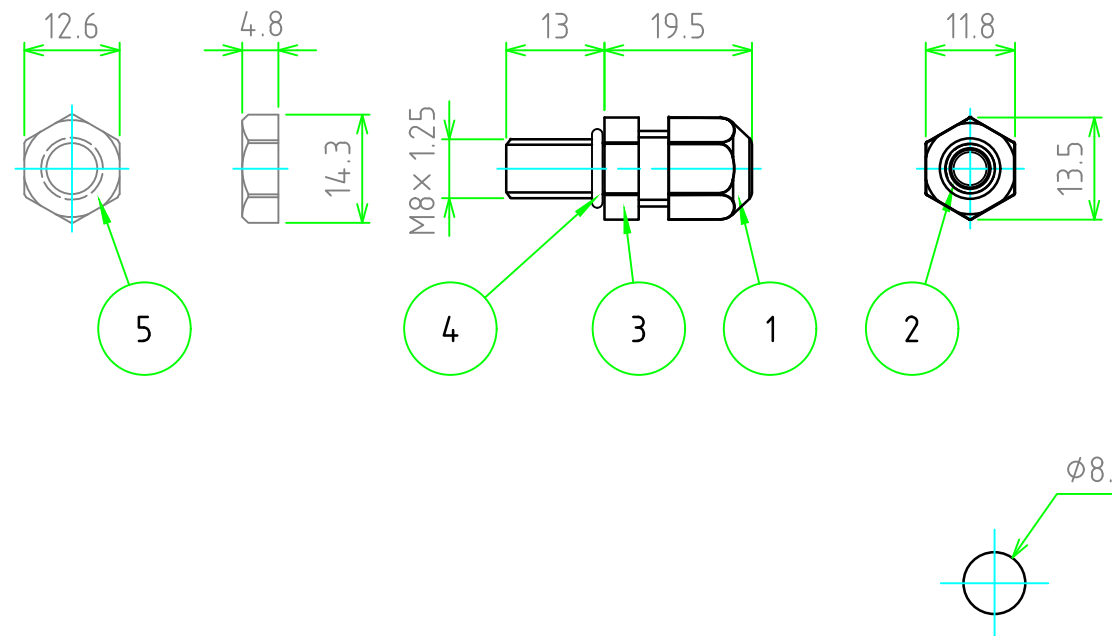

| No. | 名称 / Part name | 数量 / Pcs | 材質 / Material | 色・表面処理 / Color・Finish |
|-----|-------------------------|----------|-------------------|------------------------------------|
| 1 | キャップ / Cap | 1 | PA66(UL94V-2) | ライトグレー , ブラック / Light gray , Black |
| 2 | ゴムブッシュ / Sealing insert | 1 | シリコンゴム / Silicone | ブルー / Blue |
| 3 | コネクタ本体 / Connector | 1 | PA66(UL94V-2) | ライトグレー , ブラック / Light gray , Black |
| 4 | O-リング / O-ring | 1 | シリコンゴム / Silicone | ブルー / Blue |
| 5 | ナット / Lock nut | 1 | PA66(UL94V-2) | ライトグレー , ブラック / Light gray , Black |

取付穴寸法 / Mounting hole dimensions

色仕様(型番末尾口) / Color type

| 仕様 / Code | 本体カラー / Body color |
|-----------|---------------------|
| S | ライトグレー / Light gray |
| B | ブラック / Black |

テクニカルデータ / Technical data

| | |
|-------------------------------|-------------|
| 保護等級 / Protection class | IP67 |
| 温度範囲 / Temperature resistance | -20℃ ~ +80℃ |
| 適合ケーブル径 / Cable range | φ2.5 ~ φ4.0 |
| 取付穴径 / Mounting hole | φ8.2 |

| | | | | |
|--|--------------------|--------------------|--|-------------------|
| 株式会社タカチ電機工業 TAKACHI ELECTRONICS ENCLOSURE Co., LTD. | | | 品名 / Title 耐候性 Mネジケーブルグラウンド WEATHERPROOF CABLE GLAND | 尺度 / Scale 1:1 |
| 承認 / Approved 中根 | 検図 / Checked 中根 | 製図 / Created 鎌田 | 型番 / Product number RMW8L-4口 | |
| | | | 作成日 / Date 2023/08/04 | |