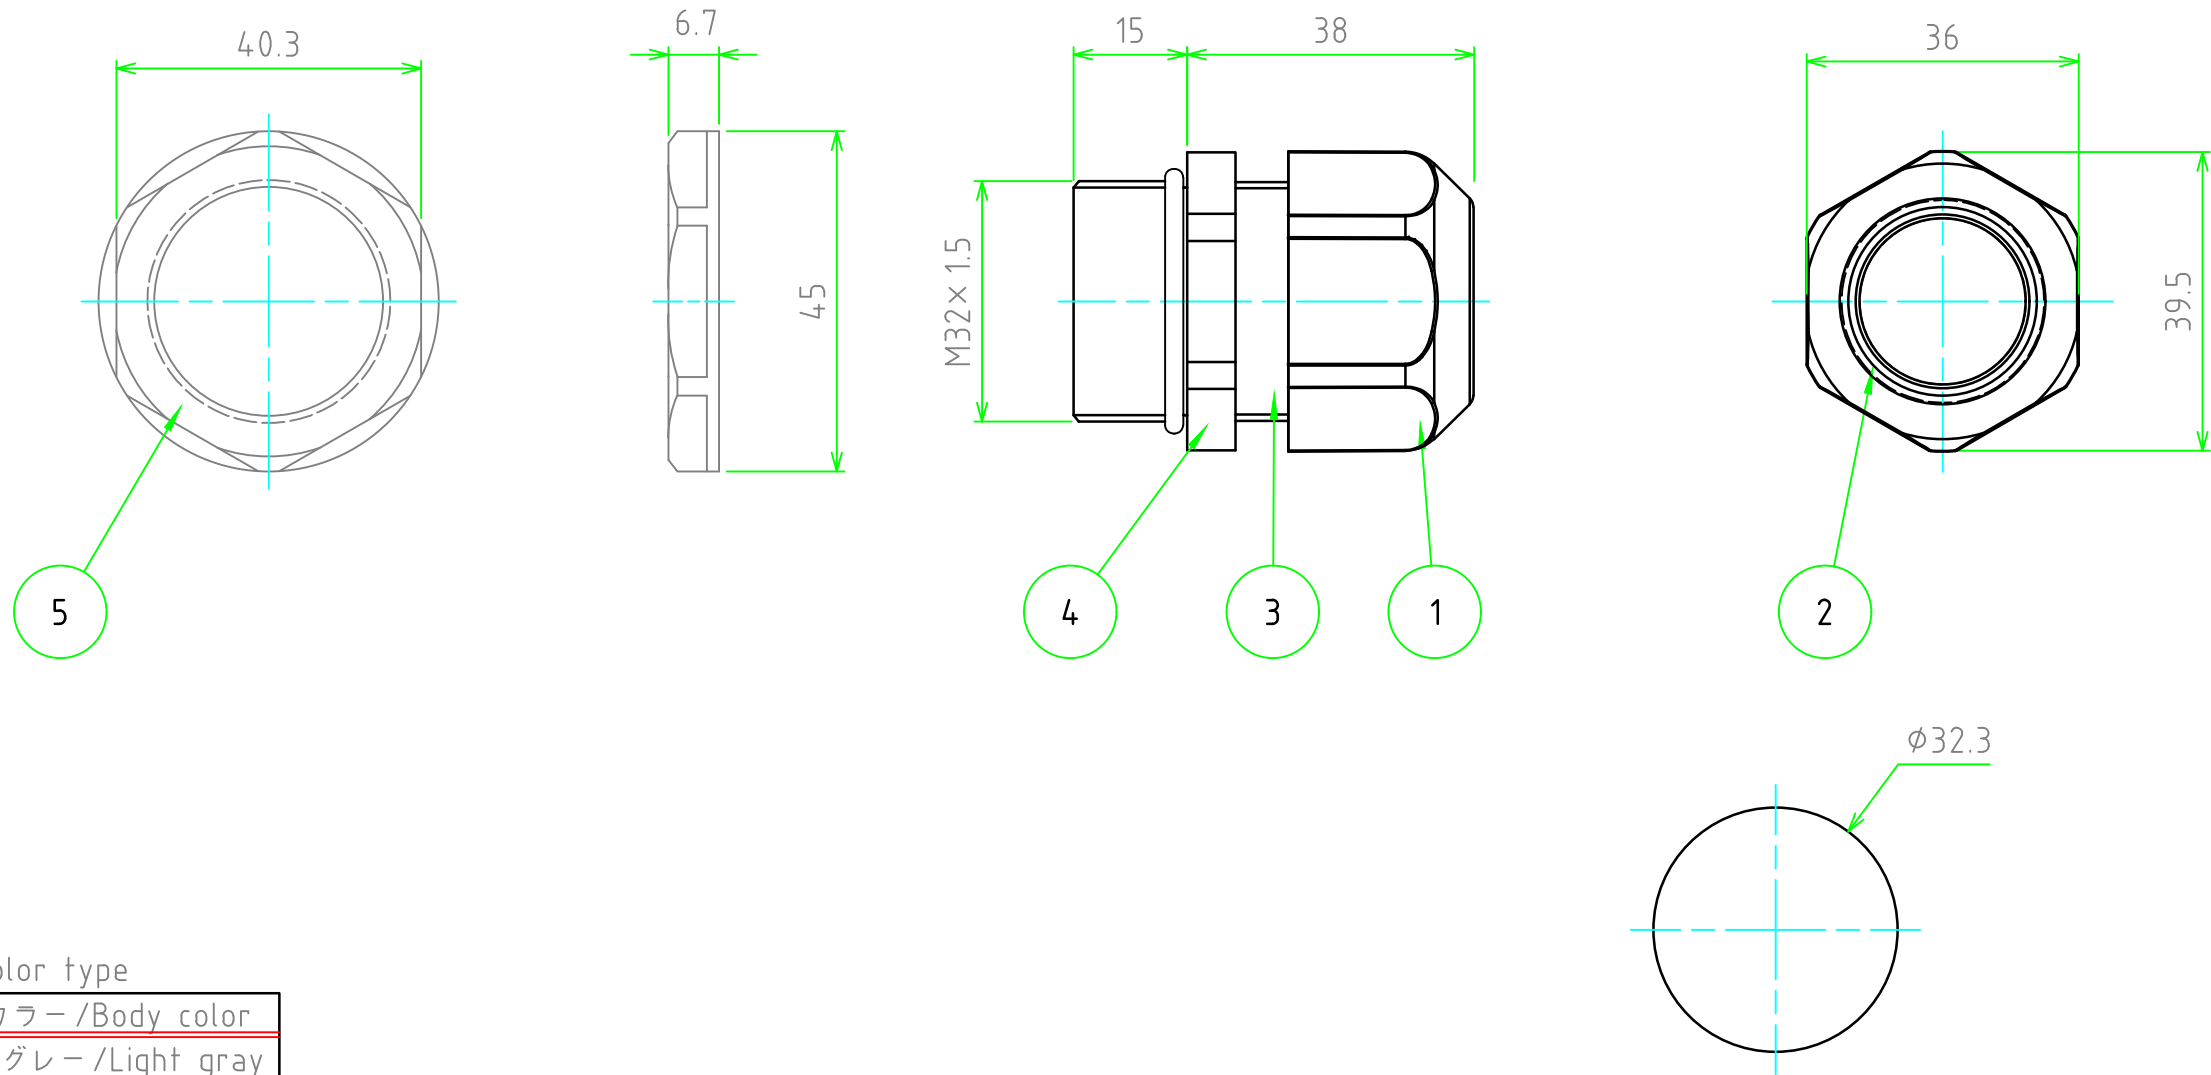

No.	名称 / Part name	数量 / Pcs	材質 / Material	色・表面処理 / Color・Finish
1	キャップ / Cap	1	PA66(UL94V-2)	ライトグレー , ブラック / Light gray , Black
2	ゴムブッシュ / Sealing insert	1	シリコンゴム / Silicone	ブルー / Blue
3	コネクタ本体 / Connector	1	PA66(UL94V-2)	ライトグレー , ブラック / Light gray , Black
4	O-リング / O-ring	1	シリコンゴム / Silicone	ブルー / Blue
5	ナット / Lock nut	1	PA66(UL94V-2)	ライトグレー , ブラック / Light gray , Black

色仕様 (型番末尾口) / Color type

仕様 / Code	本体カラー / Body color
S	ライトグレー / Light gray
B	ブラック / Black

テクニカルデータ / Technical data	
保護等級 / Protection class	IP67
温度範囲 / Temperature resistance	-20℃ ~ +80℃
適合ケーブル径 / Cable range	φ 13.0 ~ φ 21.0
取付穴径 / Mounting hole	φ 32.3

取付穴寸法 / Mounting hole dimensions

TAKACHI 株式会社タカチ電機工業 <small>TAKACHI ELECTRONICS ENCLOSURE Co., LTD.</small>			品名 / Title 耐候性 Mネジケーブルグランド WEATHERPROOF CABLE GLAND	
承認 / Approved 中根	検図 / Checked 中根	製図 / Created 鎌田	型番 / Product number RMW32L-21口	
			作成日 / Date 2023/08/04	ページ / Page 1 / 1