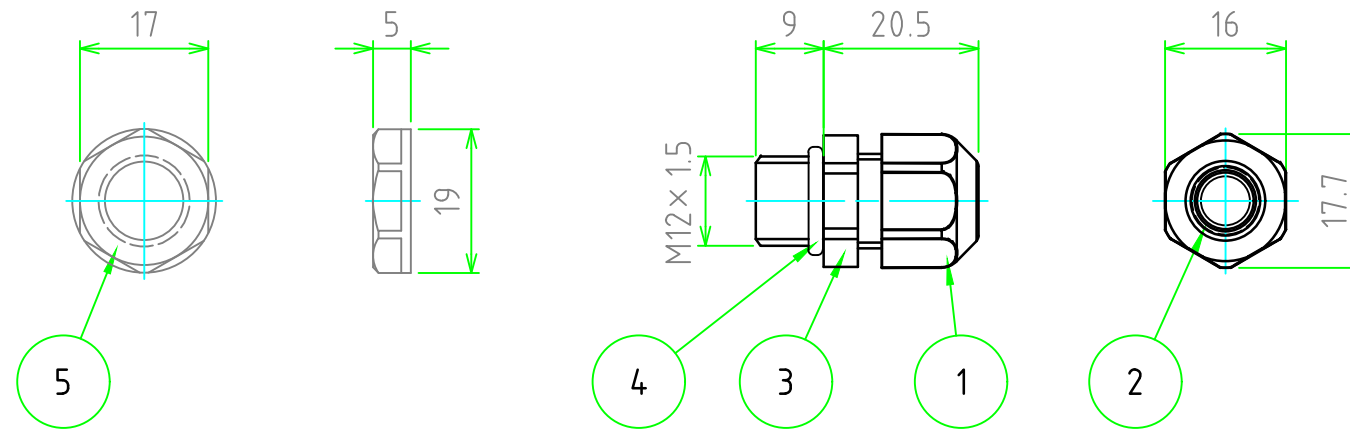

No.	名称 / Part name	数量 / Pcs	材質 / Material	色・表面処理 / Color・Finish
1	キャップ / Cap	1	PA66(UL94V-2)	ライトグレー , ブラック / Light gray , Black
2	ゴムブッシュ / Sealing insert	1	シリコンゴム / Silicone	ブルー / Blue
3	コネクタ本体 / Connector	1	PA66(UL94V-2)	ライトグレー , ブラック / Light gray , Black
4	O-リング / O-ring	1	シリコンゴム / Silicone	ブルー / Blue
5	ナット / Lock nut	1	PA66(UL94V-2)	ライトグレー , ブラック / Light gray , Black

色仕様(型番末尾口)/Color type

仕様/Code	本体カラー/Body color
S	ライトグレー/Light gray
B	ブラック/Black

取付穴寸法/Mounting hole dimensions

テクニカルデータ/Technical data	
保護等級/Protection class	IP67
温度範囲/Temperature resistance	-20℃～+80℃
適合ケーブル径/Cable range	φ3.5～φ7.0
取付穴径/Mounting hole	φ12.2

株式会社タカチ電機工業 TAKACHI ELECTRONICS ENCLOSURE Co., LTD.			品名/Title 耐候性 Mネジケーブルグランド WEATHERPROOF CABLE GLAND	尺度/Scale 1:1
承認/Approved 中根	検図/Checked 中根	製図/Created 鎌田	型番/Product number RMW12S-7口	
			作成日/Date 2023/08/04	