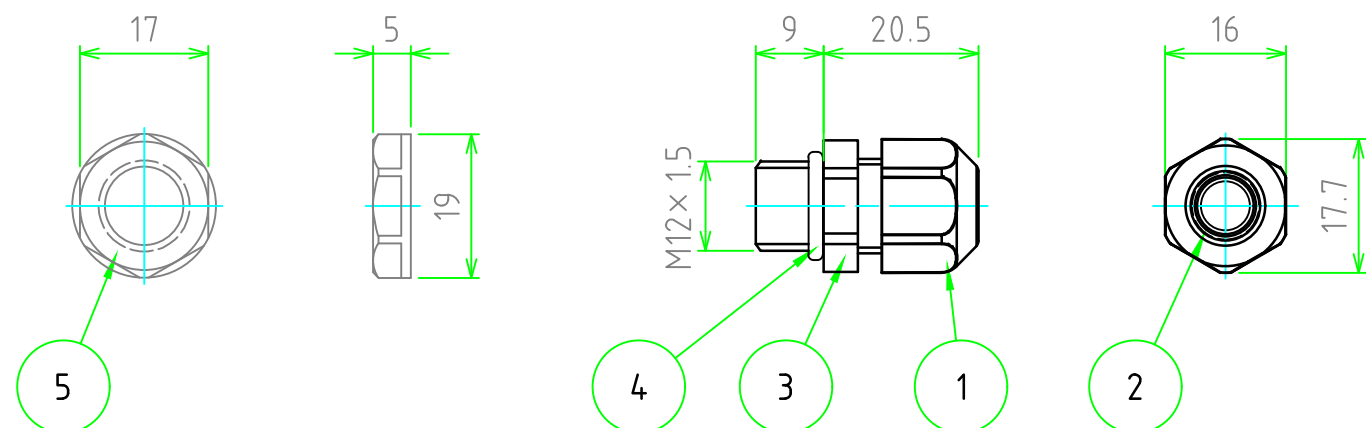

No.	名称 / Part name	個数 / Pcs	材質 / Material	色・表面処理 / Color・Finish
1	キャップ / Cap	1	PA66(UL94V-2)	ライトグレー・ブラック / Light gray・Black
2	ゴムブッシュ / Sealing insert	1	NBR	ブラック / Black
3	コネクタ本体 / Connector	1	PA66(UL94V-2)	ライトグレー・ブラック / Light gray・Black
4	O-リング / O-ring	1	NBR	ブラック / Black
5	ナット / Lock nut	1	PA66(UL94V-2)	ライトグレー・ブラック / Light gray・Black

取付穴寸法 / Mounting hole dimensions

色仕様(型番末尾口) / Color type

仕様 / Code	本体カラー / Body color
S	ライトグレー / Light gray
B	ブラック / Black

テクニカルデータ / Technical data

保護等級 / Protection class	IP67
温度範囲 / Temperature resistance	-20℃ ~ +80℃
適合ケーブル径 / Cable range	φ3.5 ~ φ7.0
取付穴径 / Mounting hole	φ12.2

株式会社タカチ電機工業 TAKACHI ELECTRONICS ENCLOSURE Co., LTD.			品名 / Title RM型 Mネジケーブルグラウンド POLYAMIDE CABLE GLAND	尺度 / Scale 1:1
承認 / Approved 中根	検図 / Checked 中根	製図 / Created 鎌田	型番 / Product number RM12S-7口	
			作成日 / Date 2023/08/04	