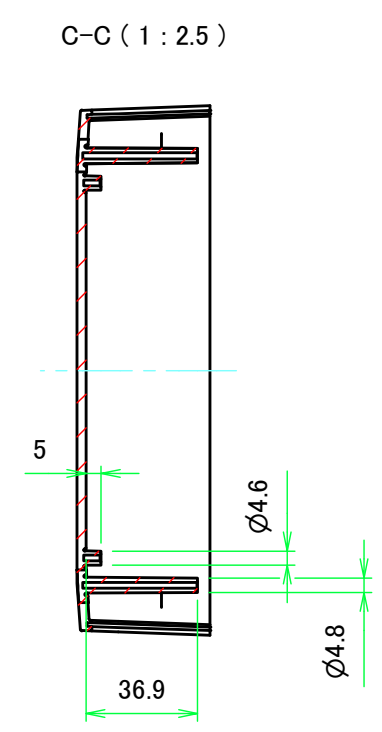

パネル 2 / Panel 2

A-A (1:2.5)

パネル 1 / Panel 1

B-B (1:2.5)

株式会社タカチ電機工業 TAKACHI ELECTRONICS ENCLOSURE CO., LTD.		品名/Title 壁付ネットワークケース FLANGED NETWORK PLASTIC BOX	尺度/Scale 1:2.5	
承認/Approved	検図/Checked	製図/Created		型番/Product number PFF18-5-18W
	中根	常山	作成日/Date 2017/04/20	2 / 5

カバー / Top cover

推奨基板形状 * 販売していません
Recommended PCB dimension * NOT SUPPLIED

株式会社タカチ電機工業 TAKACHI ELECTRONICS ENCLOSURE CO., LTD.		品名/Title 壁付ネットワークケース FLANGED NETWORK PLASTIC BOX	尺度/Scale 1:2.5
承認/Approved	検図/Checked	製図/Created	
	中根	常山	作成日/Date 2017/04/20
			3 / 5