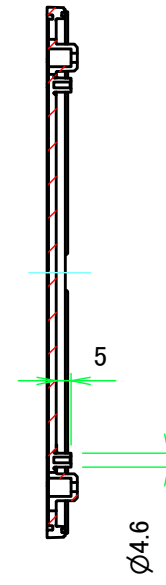

構成内容 / Components				
No.	名称 / Part name	数量 / Pcs	材質 / Material	色・表面処理 / Color・Finish
1	カバー Top cover	1	難燃性ABS樹脂 UL94V-0 Flame-resistant ABS UL94V-0	オフホワイト Off-white
2	フランジ付ベース Flanged base	1	難燃性ABS樹脂 UL94V-0 Flame-resistant ABS UL94V-0	オフホワイト Off-white
3	パネル Panel	2	難燃性ABS樹脂 UL94V-0 Flame-resistant ABS UL94V-0	オフホワイト Off-white
4	取付ビス (M2.5 x 8 ナベタッピン)	4	鉄 Steel	ニッケルメッキ Nickel plated

パネル 2 / Panel 2

A-A (1:2.5)

パネル 1 / Panel 1

B-B (1:2.5)

株式会社タカチ電機工業 TAKACHI ELECTRONICS ENCLOSURE CO., LTD.		品名/Title 壁付ネットワークケース FLANGED NETWORK PLASTIC BOX	尺度/Scale 1:2.5	
承認/Approved	検図/Checked	製図/Created		型番/Product number PFF18-5-18W
	中根	常山	作成日/Date 2017/04/20	2 / 5

カバー / Top cover

推奨基板形状 * 販売していません
Recommended PCB dimension * NOT SUPPLIED

株式会社タカチ電機工業 TAKACHI ELECTRONICS ENCLOSURE CO., LTD.		品名/Title 壁付ネットワークケース FLANGED NETWORK PLASTIC BOX	尺度/Scale 1:2.5
承認/Approved	検図/Checked	製図/Created	
	中根	常山	作成日/Date 2017/04/20
			3 / 5

フランジ付ベース / Flanged base

E-E (1:2.5)

推奨基板形状 * 販売していません
Recommended PCB dimension * NOT SUPPLIED

株式会社タカチ電機工業 TAKACHI ELECTRONICS ENCLOSURE CO., LTD.			品名/Title 壁付ネットワークケース FLANGED NETWORK PLASTIC BOX	尺度/Scale 1:2.5
承認/Approved	検図/Checked	製図/Created	型番/Product number PFF18-5-18W	
	中根	常山	作成日/Date 2017/04/20	4 / 5