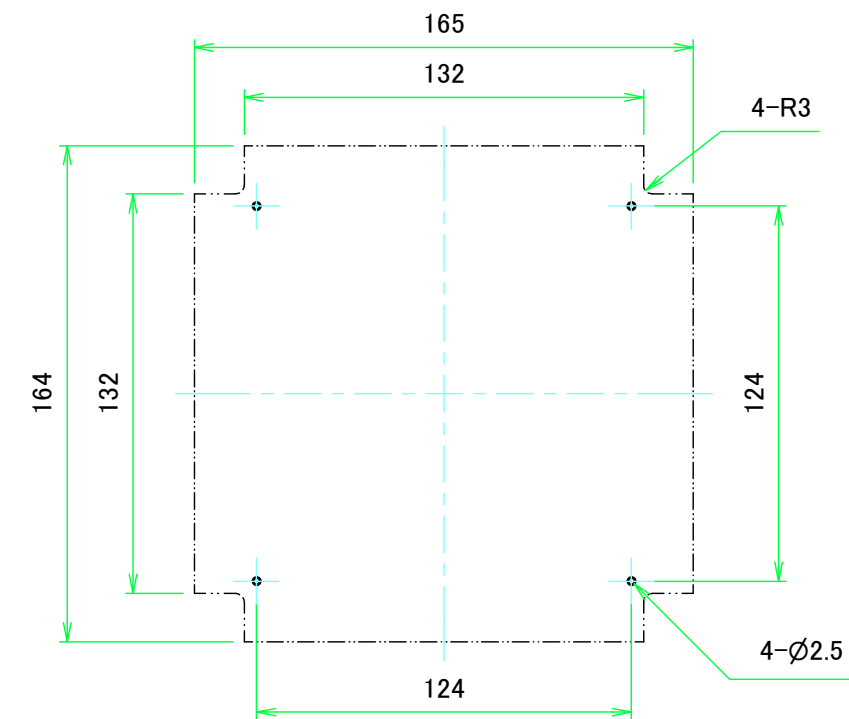

株式会社タカチ電機工業 TAKACHI ELECTRONICS ENCLOSURE CO., LTD.			品名/Title 壁付ネットワークケース FLANGED NETWORK PLASTIC BOX	尺度/Scale 1:2.5
承認/Approved	検図/Checked	製図/Created	型番/Product number PFF18-5-18W	
	中根	常山	作成日/Date 2017/04/20	4 / 5