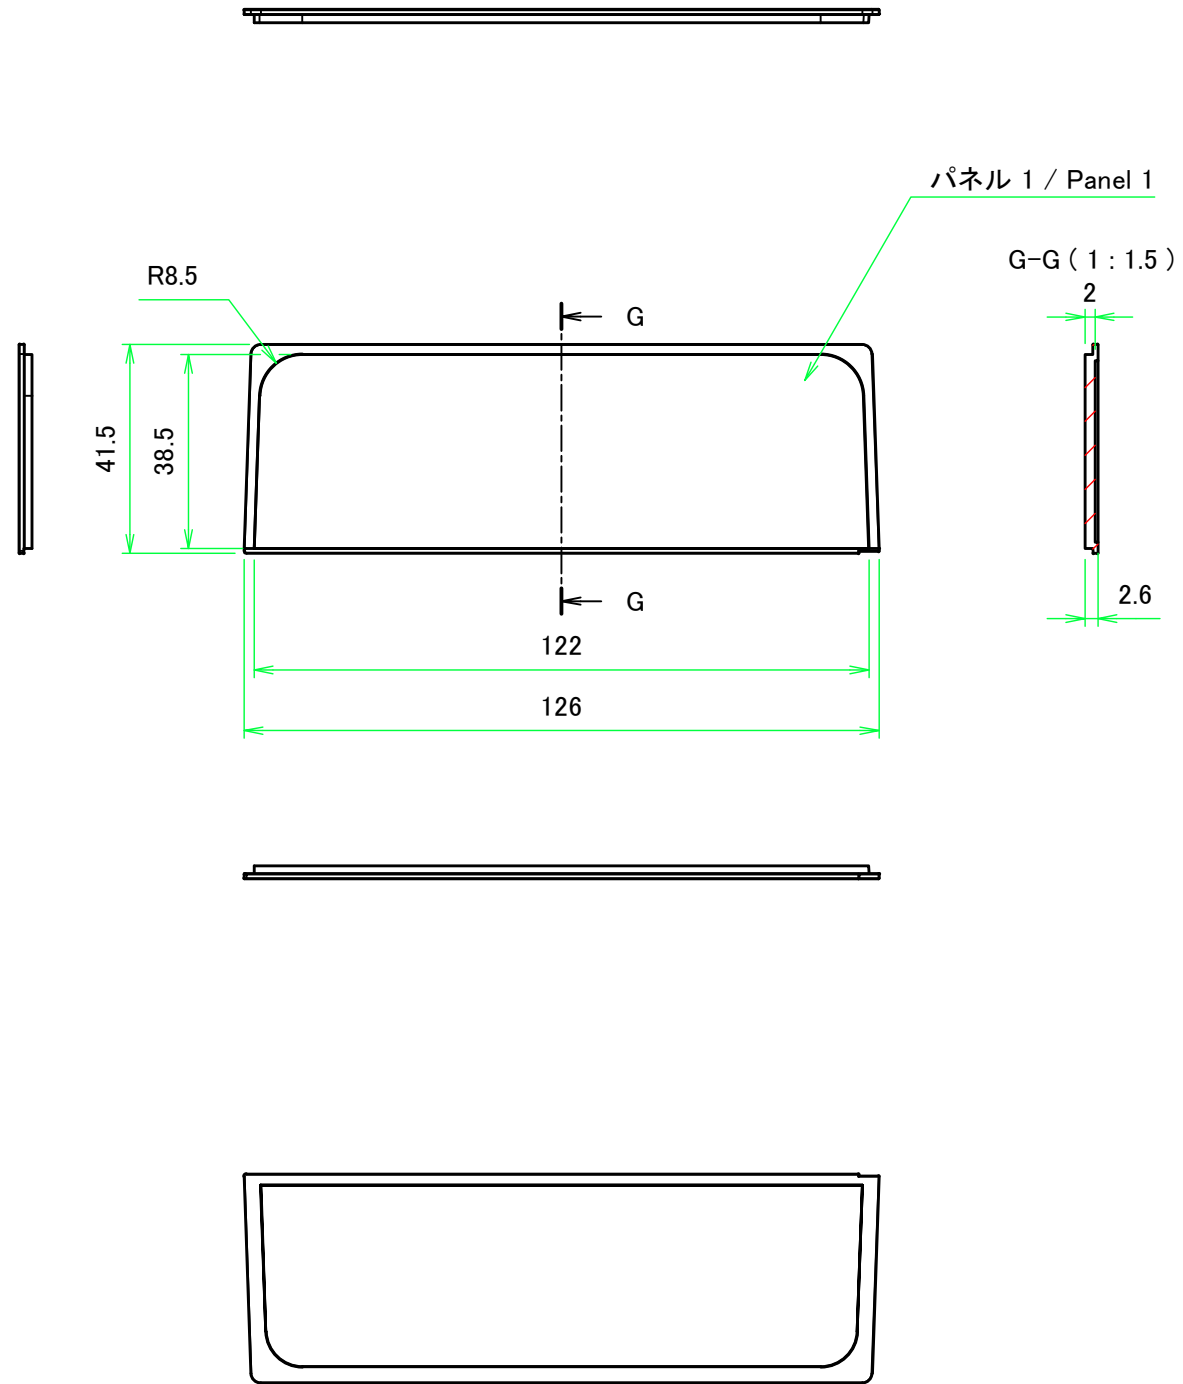

フランジ付ベース / Flanged base

E-E (1:2.5)

推奨基板形状 * 販売していません
Recommended PCB dimension * NOT SUPPLIED

株式会社タカチ電機工業 TAKACHI ELECTRONICS ENCLOSURE CO., LTD.			品名/Title 壁付ネットワークケース FLANGED NETWORK PLASTIC BOX	尺度/Scale 1:2.5
承認/Approved	検図/Checked	製図/Created	型番/Product number PFF18-5-18W	
	中根	常山	作成日/Date 2017/04/20	4 / 5

パネル / Panel

株式会社タカチ電機工業 TAKACHI ELECTRONICS ENCLOSURE CO., LTD.		品名/Title 壁付ネットワークケース FLANGED NETWORK PLASTIC BOX	尺度/Scale 1:1.5
承認/Approved	検図/Checked	製図/Created	
	中根	常山	作成日/Date 2017/04/20
			5 / 5