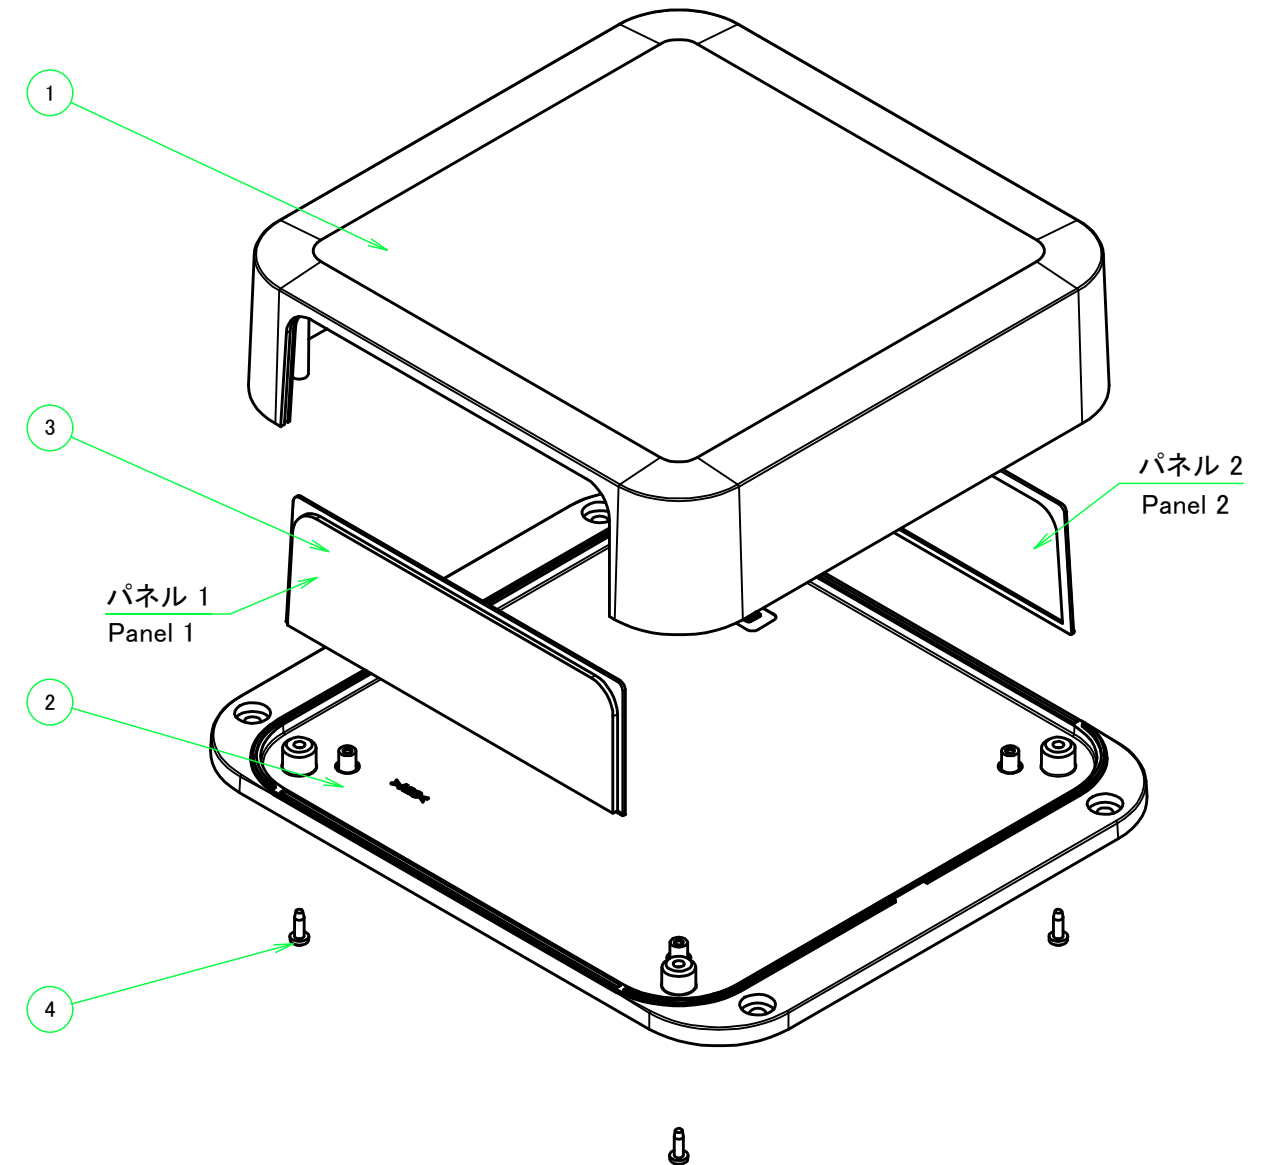

構成内容 / Components				
No.	名称 / Part name	数量 / Pcs	材質 / Material	色・表面処理 / Color・Finish
1	カバー Top cover	1	難燃性ABS樹脂 UL94V-0 Flame-resistant ABS UL94V-0	オフホワイト Off-white
2	フランジ付ベース Flanged base	1	難燃性ABS樹脂 UL94V-0 Flame-resistant ABS UL94V-0	オフホワイト Off-white
3	パネル Panel	2	難燃性ABS樹脂 UL94V-0 Flame-resistant ABS UL94V-0	オフホワイト Off-white
4	取付ビス (M2.5 x 8 ナベタッピン)	4	鉄 Steel	ニッケルメッキ Nickel plated

■テクニカルデータ / Technical Data■

使用温度範囲 / Operating temperature : -10°C ~ +60°C

株式会社タカチ電機工業 TAKACHI ELECTRONICS ENCLOSURE CO., LTD.			品名/Title 壁付ネットワークケース FLANGED NETWORK PLASTIC BOX	尺度/Scale 1:2
承認/Approved	検図/Checked	製図/Created	型番/Product number PFF18-5-18W	
	中根	常山	作成日/Date 2017/04/20	1 / 5