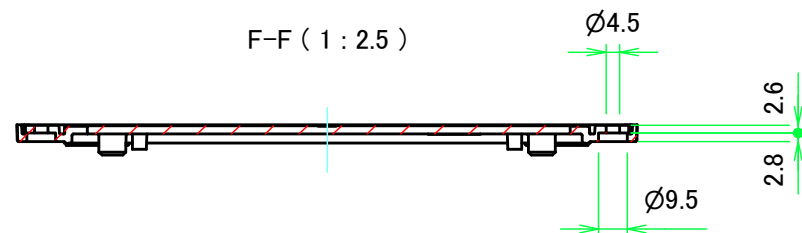

フランジ付ベース / Flanged base