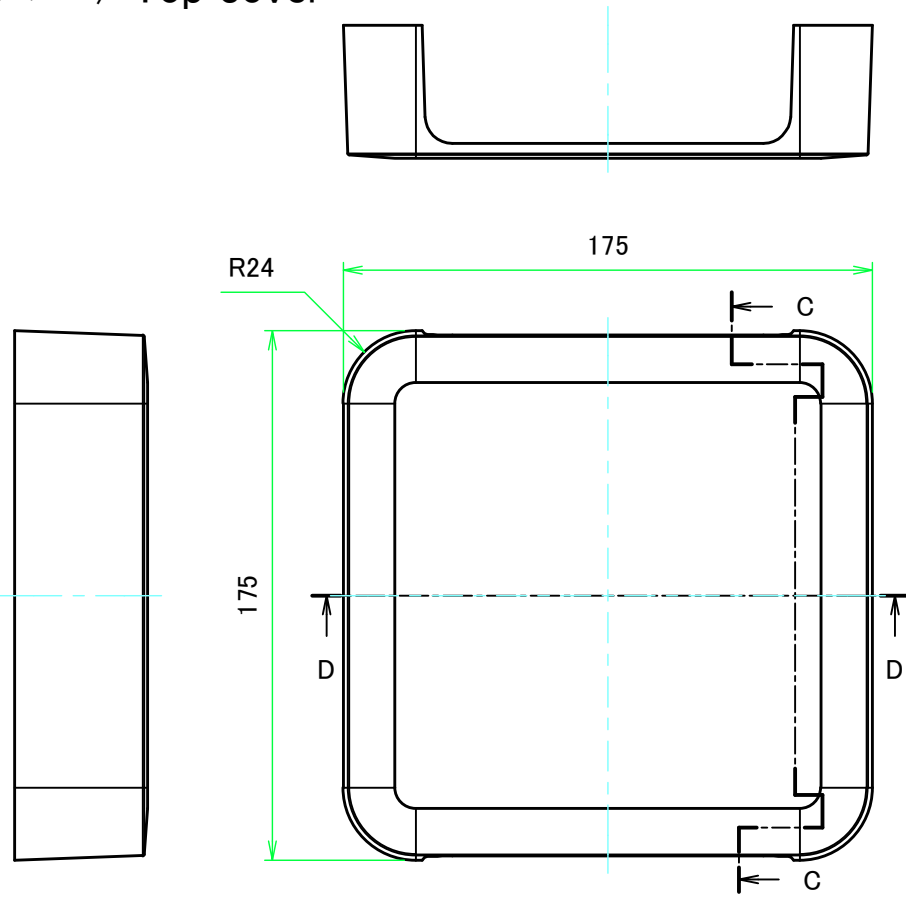

パネル 2 / Panel 2

A-A (1:2.5)

パネル 1 / Panel 1

B-B (1:2.5)

株式会社タカチ電機工業 TAKACHI ELECTRONICS ENCLOSURE CO., LTD.		品名/Title 壁付ネットワークケース FLANGED NETWORK PLASTIC BOX	尺度/Scale 1:2.5	
承認/Approved	検図/Checked	製図/Created		型番/Product number PFF18-5-18W
	中根	常山	作成日/Date 2017/04/20	2 / 5

カバー / Top cover

推奨基板形状 * 販売していません
Recommended PCB dimension * NOT SUPPLIED

株式会社タカチ電機工業 TAKACHI ELECTRONICS ENCLOSURE CO., LTD.		品名/Title 壁付ネットワークケース FLANGED NETWORK PLASTIC BOX	尺度/Scale 1:2.5
承認/Approved	検図/Checked	製図/Created	
	中根	常山	作成日/Date 2017/04/20
			3 / 5