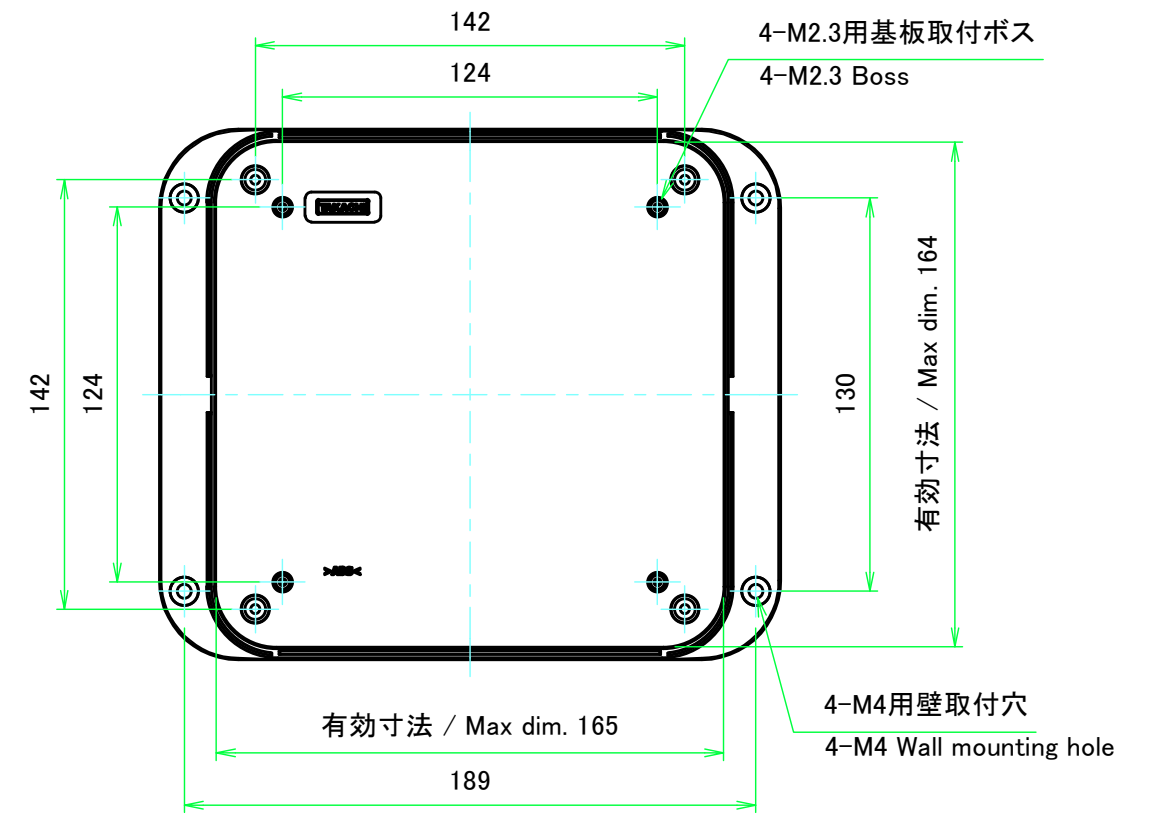

推奨基板形状 * 販売していません
Recommended PCB dimension * NOT SUPPLIED