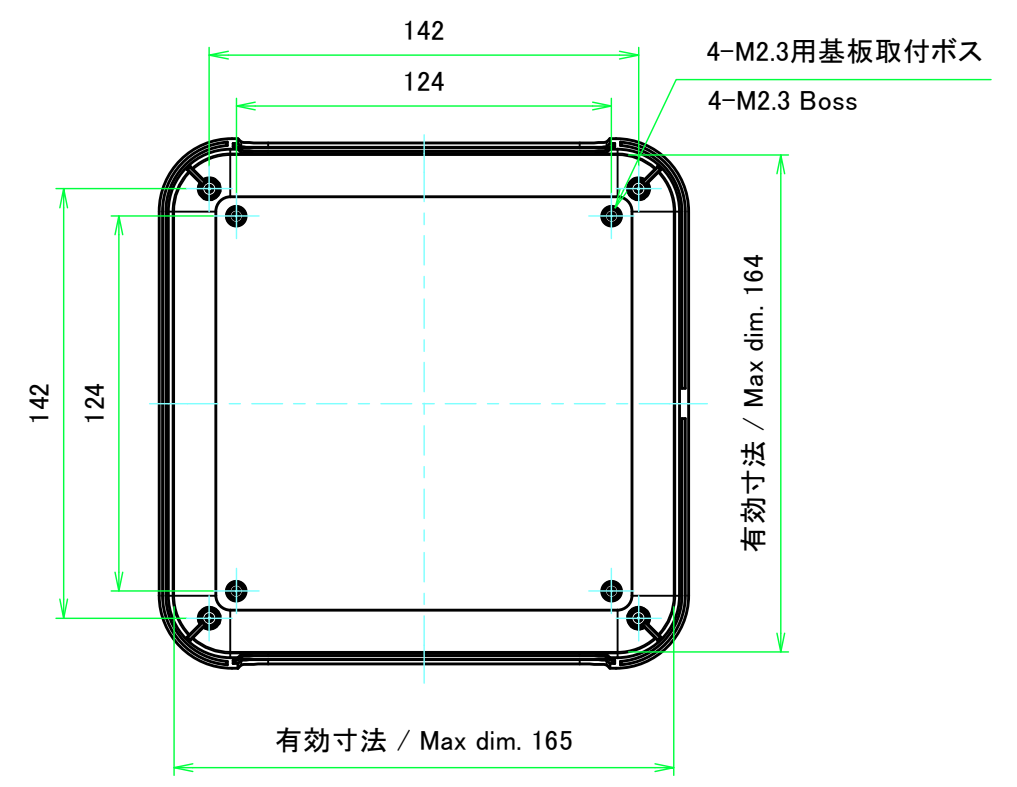

■テクニカルデータ / Technical Data■

使用温度範囲 / Operating temperature : -10°C ~ +60°C

株式会社タカチ電機工業 TAKACHI ELECTRONICS ENCLOSURE CO., LTD.			品名/Title 壁付ネットワークケース FLANGED NETWORK PLASTIC BOX	尺度/Scale 1:2
承認/Approved	検図/Checked	製図/Created	型番/Product number PFF18-5-18W	
	中根	常山	作成日/Date 2017/04/20	1 / 5

パネル 2 / Panel 2

A-A (1:2.5)

パネル 1 / Panel 1

B-B (1:2.5)

株式会社タカチ電機工業 TAKACHI ELECTRONICS ENCLOSURE CO., LTD.		品名/Title 壁付ネットワークケース FLANGED NETWORK PLASTIC BOX	尺度/Scale 1:2.5	
承認/Approved	検図/Checked	製図/Created		型番/Product number PFF18-5-18W
	中根	常山	作成日/Date 2017/04/20	2 / 5

カバー / Top cover

推奨基板形状 * 販売していません
Recommended PCB dimension * NOT SUPPLIED

株式会社タカチ電機工業 TAKACHI ELECTRONICS ENCLOSURE CO., LTD.		品名/Title 壁付ネットワークケース FLANGED NETWORK PLASTIC BOX	尺度/Scale 1:2.5
承認/Approved	検図/Checked	製図/Created	
	中根	常山	作成日/Date 2017/04/20
			3 / 5