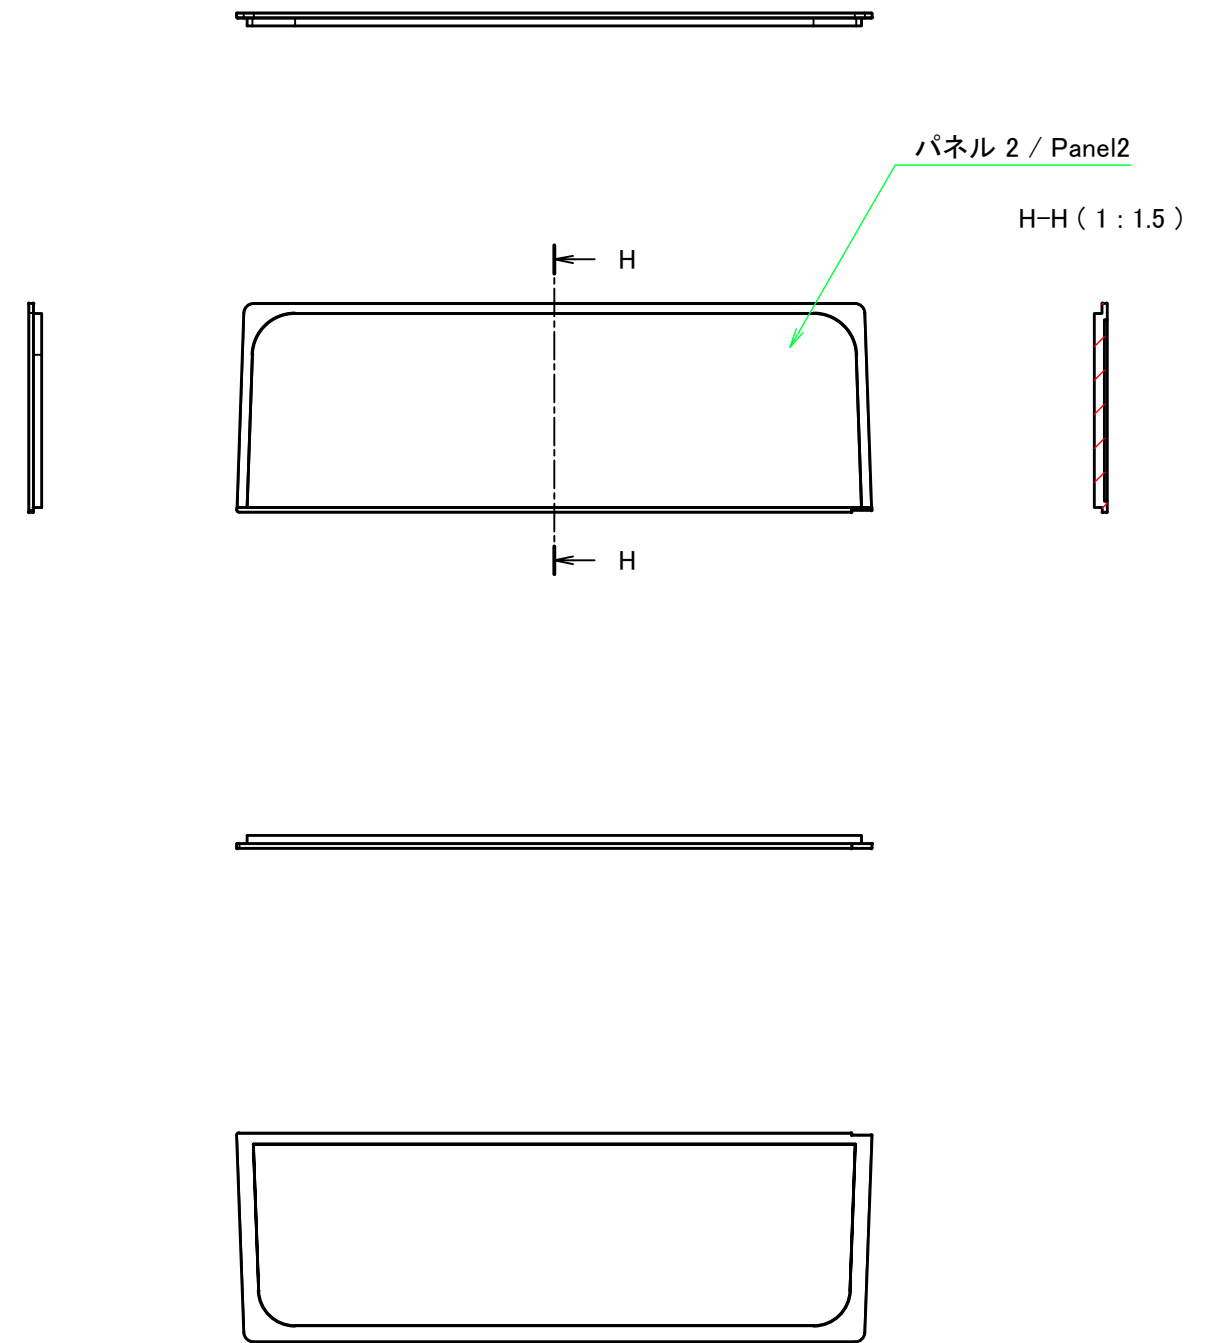

パネル / Panel

株式会社タカチ電機工業 TAKACHI ELECTRONICS ENCLOSURE CO., LTD.		品名/Title 壁付ネットワークケース FLANGED NETWORK PLASTIC BOX	尺度/Scale 1:1.5	
承認/Approved	検図/Checked	製図/Created		型番/Product number PFF18-5-18W
	中根	常山	作成日/Date 2017/04/20	
			5 / 5