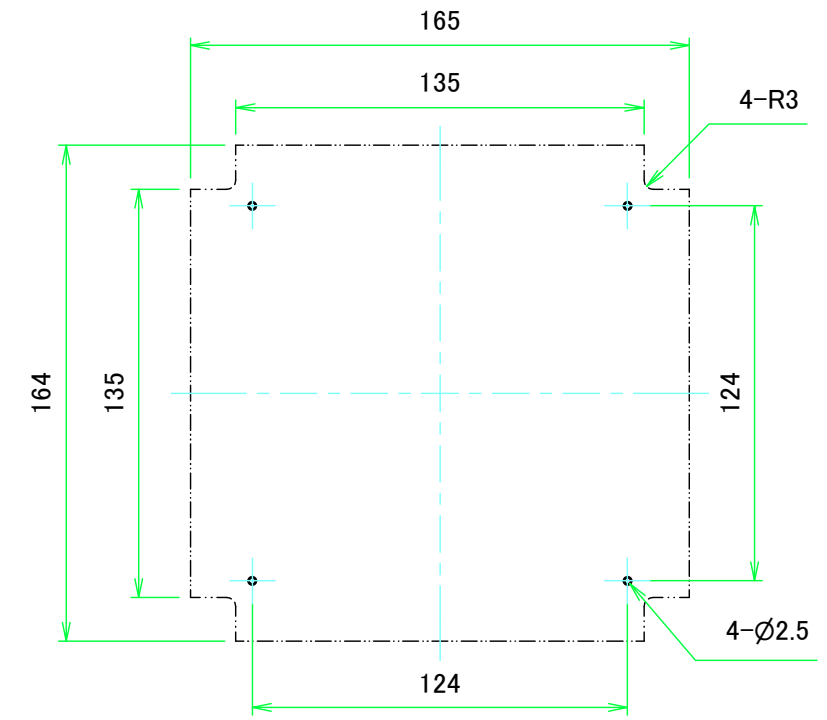

パネル 2 / Panel 2

A-A (1:2.5)

パネル 1 / Panel 1

B-B (1:2.5)

株式会社タカチ電機工業 TAKACHI ELECTRONICS ENCLOSURE CO., LTD.		品名/Title 壁付ネットワークケース FLANGED NETWORK PLASTIC BOX	尺度/Scale 1:2.5	
承認/Approved	検図/Checked	製図/Created		型番/Product number PFF18-5-18W
	中根	常山	作成日/Date 2017/04/20	2 / 5

カバー / Top cover

推奨基板形状 * 販売していません
Recommended PCB dimension * NOT SUPPLIED

株式会社タカチ電機工業 TAKACHI ELECTRONICS ENCLOSURE CO., LTD.		品名/Title 壁付ネットワークケース FLANGED NETWORK PLASTIC BOX	尺度/Scale 1:2.5
承認/Approved	検図/Checked	製図/Created	
	中根	常山	作成日/Date 2017/04/20
			3 / 5