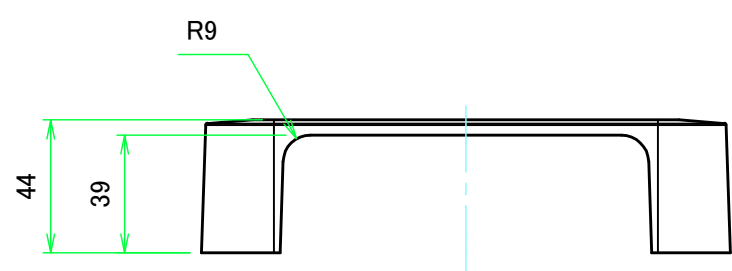

カバー / Top cover

推奨基板形状 * 販売していません
Recommended PCB dimension * NOT SUPPLIED