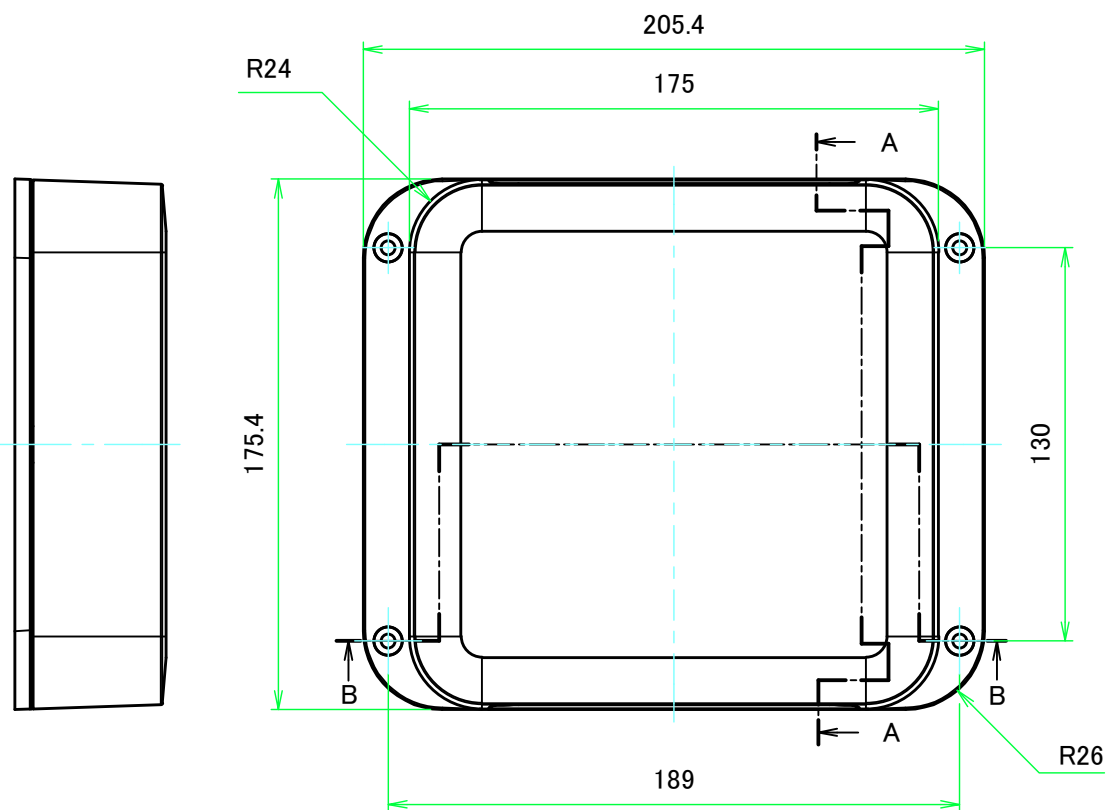

構成内容 / Components				
No.	名称 / Part name	数量 / Pcs	材質 / Material	色・表面処理 / Color・Finish
1	カバー Top cover	1	難燃性ABS樹脂 UL94V-0 Flame-resistant ABS UL94V-0	オフホワイト Off-white
2	フランジ付ベース Flanged base	1	難燃性ABS樹脂 UL94V-0 Flame-resistant ABS UL94V-0	オフホワイト Off-white
3	パネル Panel	2	難燃性ABS樹脂 UL94V-0 Flame-resistant ABS UL94V-0	オフホワイト Off-white
4	取付ビス (M2.5 x 8 ナベタッピン)	4	鉄 Steel	ニッケルメッキ Nickel plated

■テクニカルデータ / Technical Data■

使用温度範囲 / Operating temperature : -10°C ~ +60°C

株式会社タカチ電機工業 TAKACHI ELECTRONICS ENCLOSURE CO., LTD.			品名/Title 壁付ネットワークケース FLANGED NETWORK PLASTIC BOX	尺度/Scale 1:2
承認/Approved	検図/Checked	製図/Created	型番/Product number PFF18-5-18W	
	中根	常山	作成日/Date 2017/04/20	1 / 5

パネル 2 / Panel 2

A-A (1:2.5)

パネル 1 / Panel 1

B-B (1:2.5)

株式会社タカチ電機工業 TAKACHI ELECTRONICS ENCLOSURE CO., LTD.		品名/Title 壁付ネットワークケース FLANGED NETWORK PLASTIC BOX	尺度/Scale 1:2.5	
承認/Approved	検図/Checked	製図/Created		型番/Product number PFF18-5-18W
	中根	常山	作成日/Date 2017/04/20	2 / 5