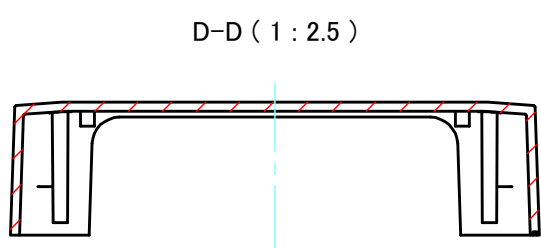

カバー / Top cover

推奨基板形状 * 販売していません
Recommended PCB dimension * NOT SUPPLIED