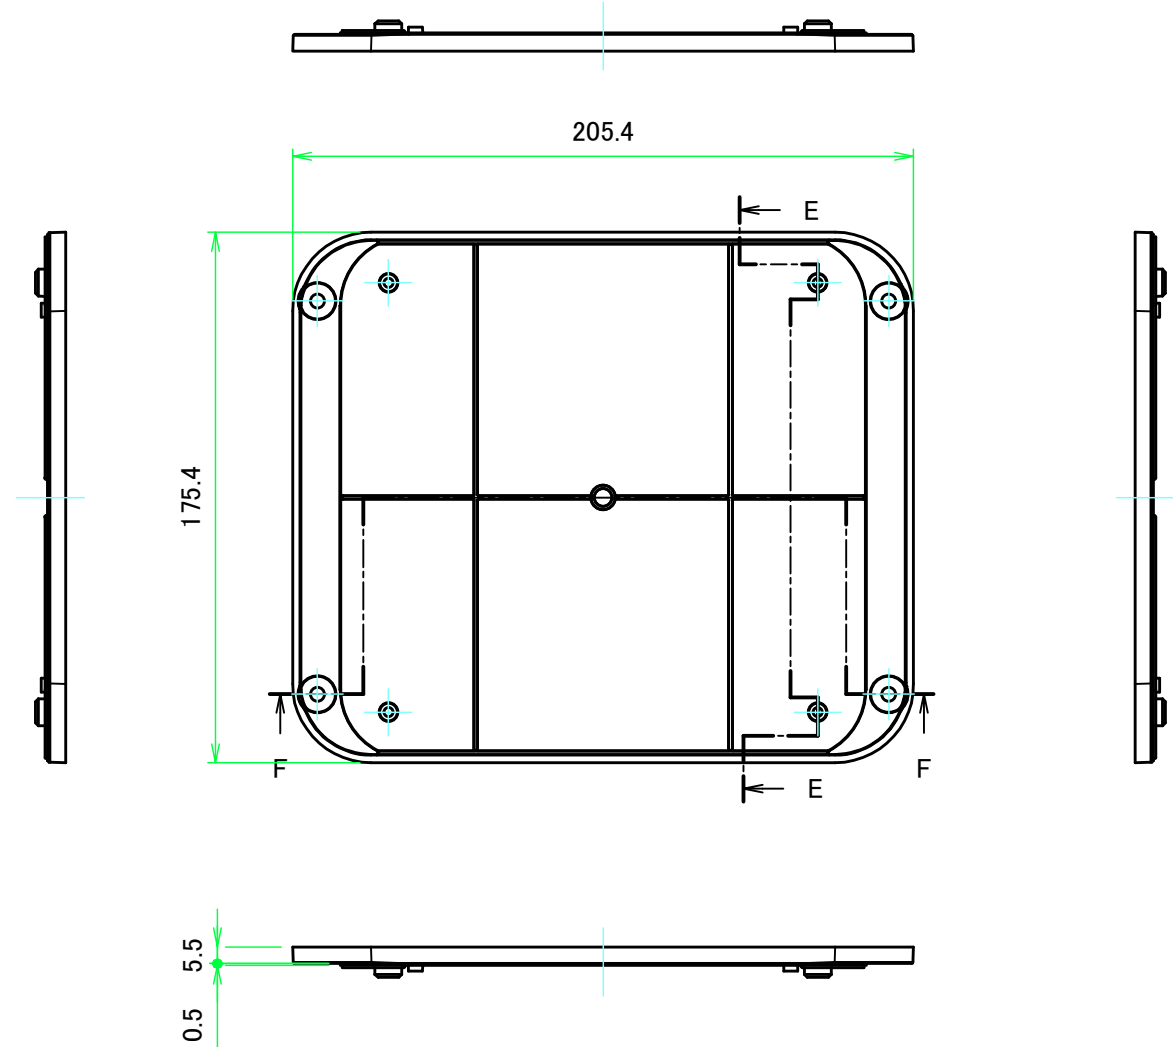

フランジ付ベース / Flanged base