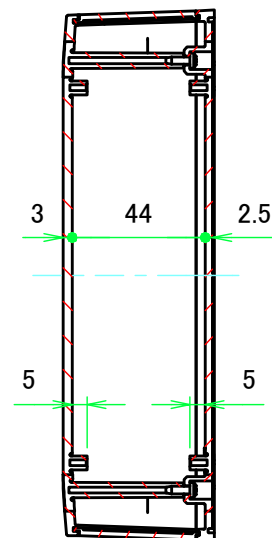

■テクニカルデータ / Technical Data■

使用温度範囲 / Operating temperature : -10°C ~ +60°C

株式会社タカチ電機工業 TAKACHI ELECTRONICS ENCLOSURE CO., LTD.			品名/Title 壁付ネットワークケース FLANGED NETWORK PLASTIC BOX	尺度/Scale 1:2
承認/Approved	検図/Checked	製図/Created	型番/Product number PFF18-5-18W	
	中根	常山	作成日/Date 2017/04/20	1 / 5

パネル 2 / Panel 2

A-A (1:2.5)

パネル 1 / Panel 1

B-B (1:2.5)

株式会社タカチ電機工業 TAKACHI ELECTRONICS ENCLOSURE CO., LTD.		品名/Title 壁付ネットワークケース FLANGED NETWORK PLASTIC BOX	尺度/Scale 1:2.5	
承認/Approved	検図/Checked	製図/Created		型番/Product number PFF18-5-18W
	中根	常山	作成日/Date 2017/04/20	2 / 5