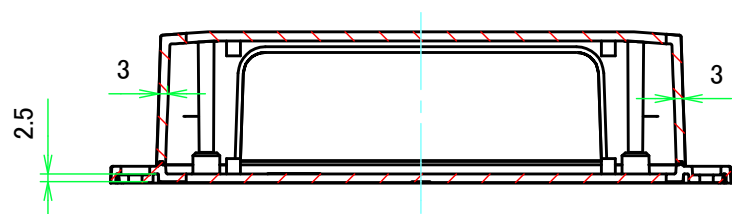

パネル 2 / Panel 2

A-A (1:2.5)

パネル 1 / Panel 1

B-B (1:2.5)

株式会社タカチ電機工業 TAKACHI ELECTRONICS ENCLOSURE CO., LTD.		品名/Title 壁付ネットワークケース FLANGED NETWORK PLASTIC BOX	尺度/Scale 1:2.5	
承認/Approved	検図/Checked	製図/Created		型番/Product number PFF18-5-18W
	中根	常山	作成日/Date 2017/04/20	2 / 5