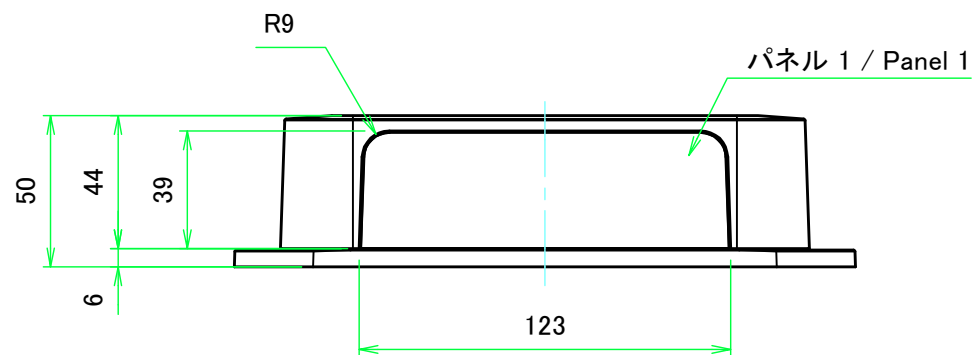

■テクニカルデータ / Technical Data■

使用温度範囲 / Operating temperature : -10°C ~ +60°C

株式会社タカチ電機工業 TAKACHI ELECTRONICS ENCLOSURE CO., LTD.			品名/Title 壁付ネットワークケース FLANGED NETWORK PLASTIC BOX	尺度/Scale 1:2
承認/Approved	検図/Checked	製図/Created	型番/Product number PFF18-5-18W	
	中根	常山	作成日/Date 2017/04/20	1 / 5

パネル 2 / Panel 2

A-A (1:2.5)

パネル 1 / Panel 1

B-B (1:2.5)

株式会社タカチ電機工業 TAKACHI ELECTRONICS ENCLOSURE CO., LTD.		品名/Title 壁付ネットワークケース FLANGED NETWORK PLASTIC BOX	尺度/Scale 1:2.5	
承認/Approved	検図/Checked	製図/Created		型番/Product number PFF18-5-18W
	中根	常山	作成日/Date 2017/04/20	2 / 5