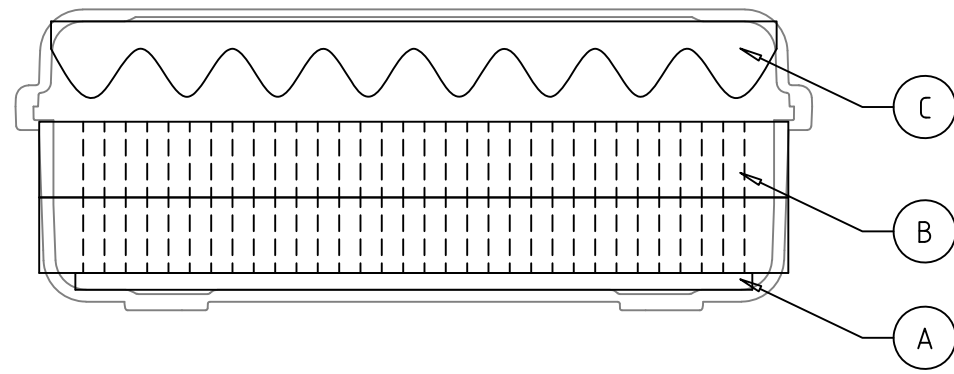

構成内容

照番	名称	数量	材質	色・表面処理
1	スポンジフォーム	4	ポリウレタン	ブラック

※スポンジ素材のため寸法にはバラツキがあります。

株式会社タカチ電機工業 TAKACHI ELECTRONICS ENCLOSURE CO., LTD.			品名/Title NK/NKK925用内装スポンジフォーム FOAM INSERT SET for NK/NKK925	尺度/Scale 1:4.5
承認/Approved	検図/Checked	製図/Created	型番/Product number NKSP925	
中根	岡本	常山	作成日/Date 2017/11/22	3 / 3