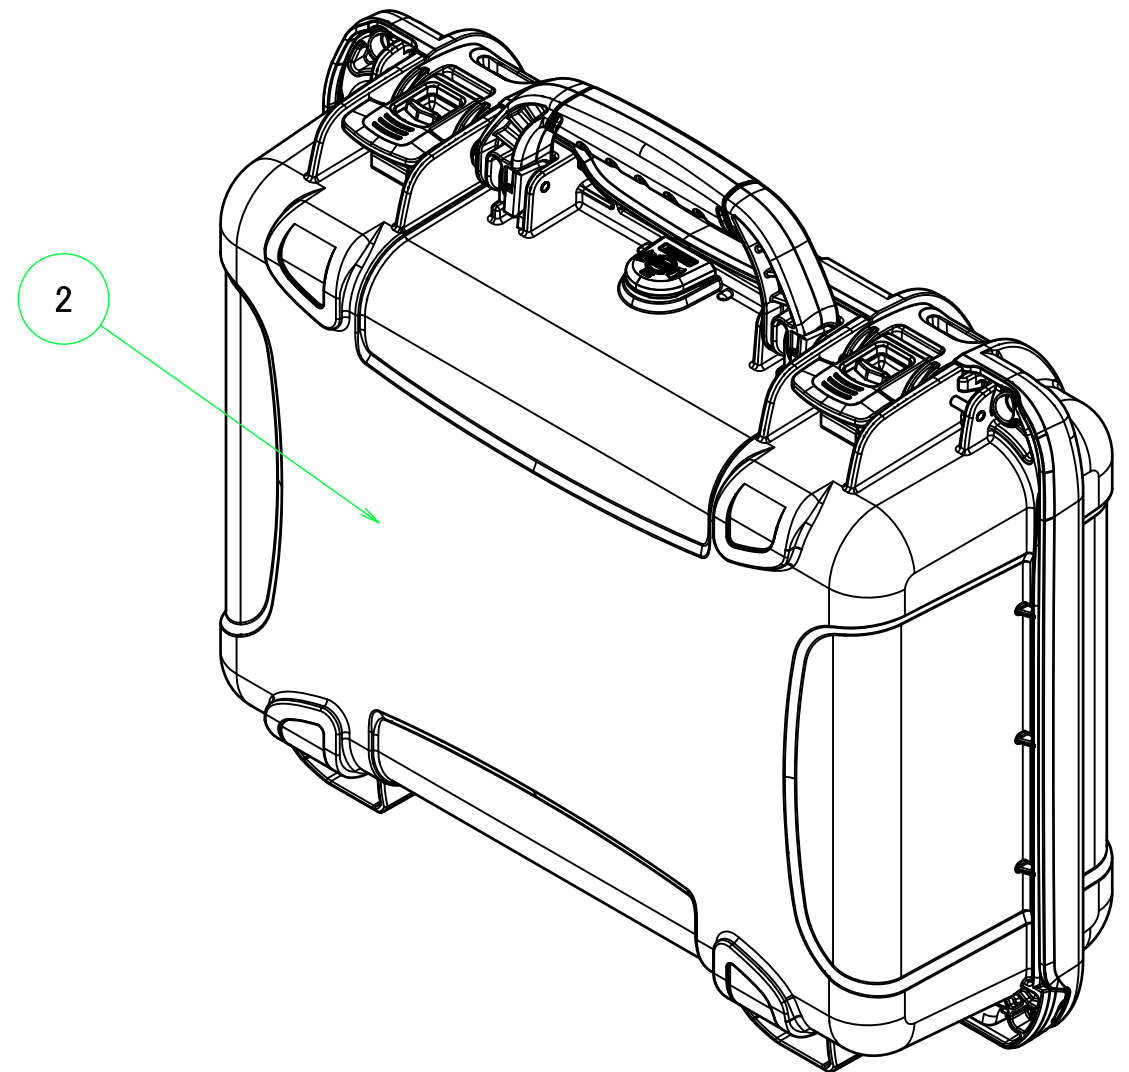

NKKシリーズ ラッチ部  
NKK series Latch

※NKKシリーズのみ錠と鍵付きになります。その他の仕様は同じです。  
NKK models come with Lock and Key. Be aware of no Lock nor Key on NK models

構成内容 / Components				
No.	名称 / Part name	数量 / Pcs	材質 / Material	色・表面処理 / Color・Finish
1	カバー Cover	1	強化PP Reinforced PP	ブラック / Black イエロー / Yellow
2	ベース Base	1	強化PP Reinforced PP	ブラック / Black イエロー / Yellow
3	ラッチ Latch	2	66 ナイロン Nylon 66	ブラック Black
4	ハンドルグリップ Handle grip	1	エラストマ Elastomer	グレー Gray
5	内圧調整バルブ Pressure release valve	1	66 ナイロン・PTFE Nylon 66・PTFE	ブラック Black
6	鍵 Key	2	真ちゆう・PP Brass・PP	ブラック・ニッケルメッキ Black・Nickel plated
-	防水パッキン / Gasket	1	EPDM	ブラック / Black
-	ヒンジピン Hinge pin	2	ステンレス Stainless steel	無処理 Unfinished

■テクニカルデータ / Technical Data■

保護等級 / Protection class : IP65  
使用温度範囲 / Operating temperature : -20°C ~ +60°C

色仕様(型番末尾□) / Color Type(End of product number □)	
記号 / Code	カバー・ベース / Cover・Base
B	ブラック / Black
Y	イエロー / Yellow