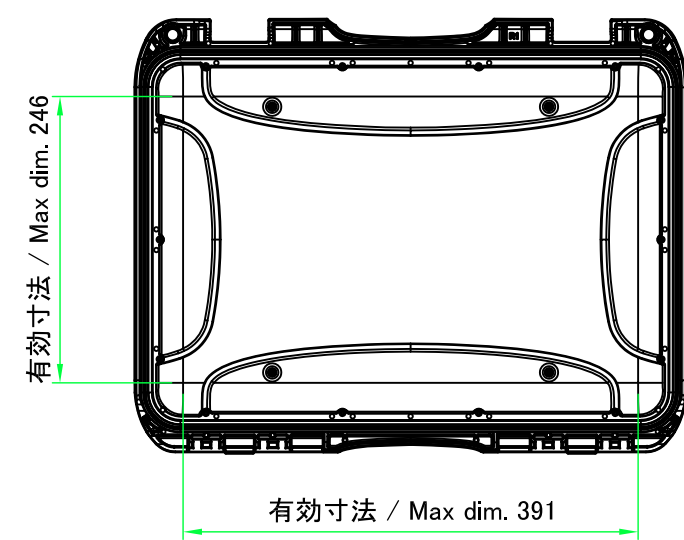

■テクニカルデータ / Technical Data■

保護等級 / Protection class : IP65  
使用温度範囲 / Operating temperature : -20°C ~ +60°C

色仕様(型番末尾□) / Color Type(End of product number □)	
記号 / Code	カバー・ベース / Cover・Base
B	ブラック / Black
Y	イエロー / Yellow

<b>TAKACHI</b> 株式会社タカチ電機工業 TAKACHI ELECTRONICS ENCLOSURE CO., LTD.			品名/Title 防水キャリングケース WATERPROOF PROTECTOR CASE	 尺度 / Scale
承認/Approved 中根	検図/Checked 岡本	製図/Created 常山	型番/Product number NK925□S / NKK925BS	
			作成日/Date 2021/08/04	1 / 3

A-A (1:6.5)

カバー 内視 / Cover Internal view

ベース 内視 / Base Internal view

B-B (1:6.5)

<b>株式会社タカチ電機工業</b> TAKACHI ELECTRONICS ENCLOSURE CO., LTD.			品名/Title <b>防水キャリングケース</b> WATERPROOF PROTECTOR CASE	尺度/Scale 1:6.5
承認/Approved	検図/Checked	製図/Created	型番/Product number <b>NK925□S / NKK925BS</b>	
中根	岡本	常山	作成日/Date 2021/08/04	2 / 3