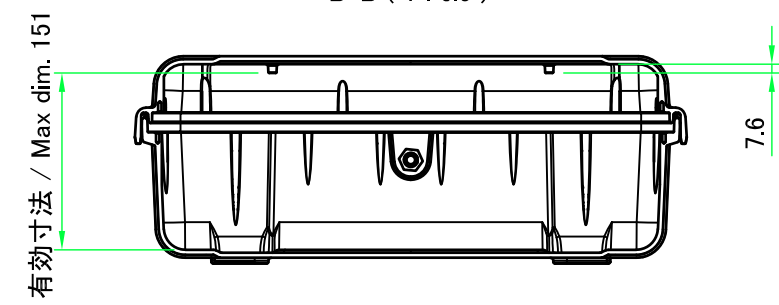

■テクニカルデータ / Technical Data■

保護等級 / Protection class : IP65  
使用温度範囲 / Operating temperature : -20°C ~ +60°C

色仕様(型番末尾□) / Color Type(End of product number □)	
記号 / Code	カバー・ベース / Cover・Base
B	ブラック / Black
Y	イエロー / Yellow

A-A (1:6.5)

カバー 内視 / Cover Internal view

ベース 内視 / Base Internal view

B-B (1:6.5)

<b>株式会社タカチ電機工業</b> TAKACHI ELECTRONICS ENCLOSURE CO., LTD.			品名/Title <b>防水キャリングケース</b> WATERPROOF PROTECTOR CASE	尺度/Scale 1:6.5
承認/Approved	検図/Checked	製図/Created	型番/Product number <b>NK925□S / NKK925BS</b>	
中根	岡本	常山	作成日/Date 2021/08/04	2 / 3