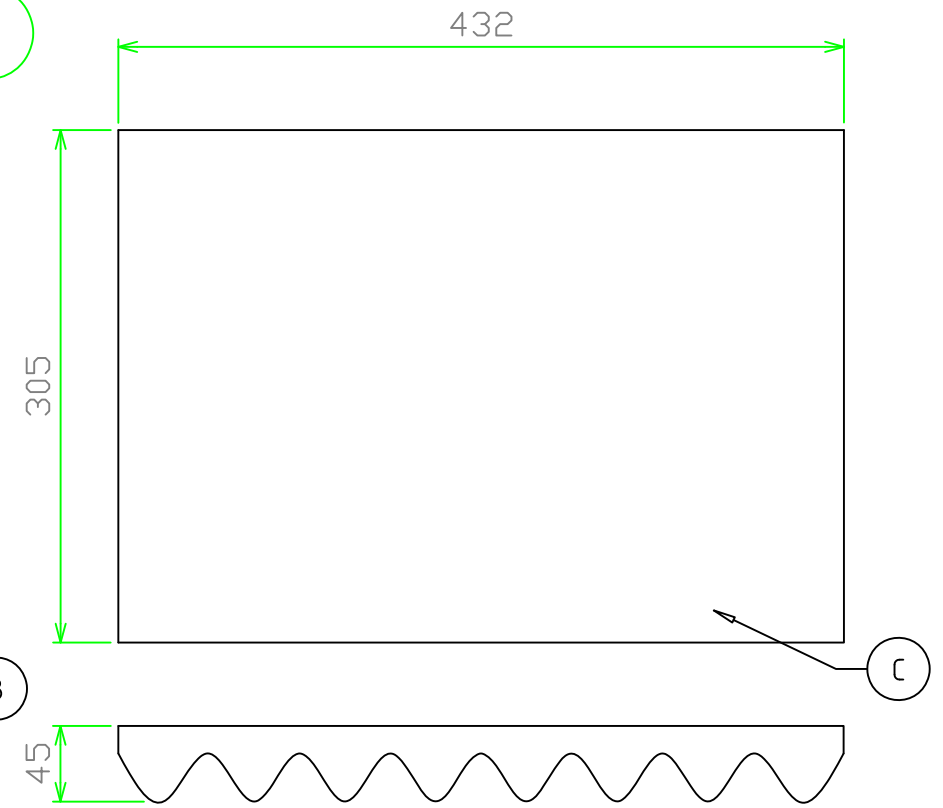

構成内容

照番	名称	数量	材質	色・表面処理
1	スポンジフォーム	4	ポリウレタン	ブラック

※スポンジ素材のため寸法にはバラツキがあります。

株式会社タカチ電機工業 TAKACHI ELECTRONICS ENCLOSURE CO., LTD.			品名/Title NK/NKK925用内装スポンジフォーム FOAM INSERT SET for NK/NKK925	尺度/Scale 1:4.5
承認/Approved	検図/Checked	製図/Created	型番/Product number NKSP925	
中根	岡本	常山	作成日/Date 2017/11/22	3 / 3