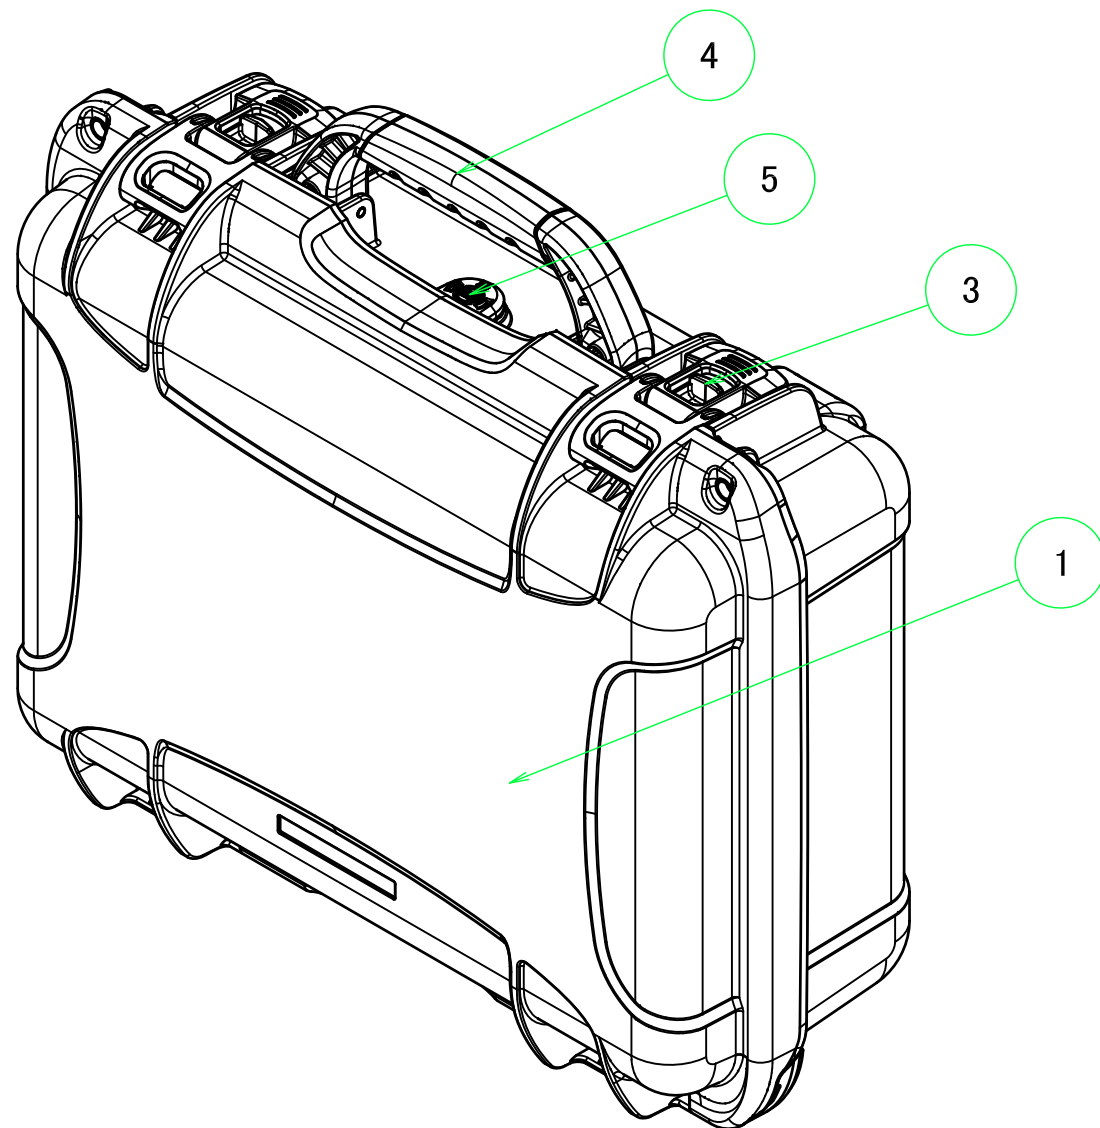

NKKシリーズ ラッチ部  
NKK series Latch

※NKKシリーズのみ錠と鍵付きになります。その他の仕様は同じです。  
NKK models come with Lock and Key. Be aware of no Lock nor Key on NK models

構成内容 / Components				
No.	名称 / Part name	数量 / Pcs	材質 / Material	色・表面処理 / Color・Finish
1	カバー Cover	1	強化PP Reinforced PP	ブラック / Black イエロー / Yellow
2	ベース Base	1	強化PP Reinforced PP	ブラック / Black イエロー / Yellow
3	ラッチ Latch	2	66 ナイロン Nylon 66	ブラック Black
4	ハンドルグリップ Handle grip	1	エラストマ Elastomer	グレー Gray
5	内圧調整バルブ Pressure release valve	1	66 ナイロン・PTFE Nylon 66・PTFE	ブラック Black
6	鍵 Key	2	真ちゆう・PP Brass・PP	ブラック・ニッケルメッキ Black・Nickel plated
-	防水パッキン / Gasket	1	EPDM	ブラック / Black
-	ヒンジピン Hinge pin	2	ステンレス Stainless steel	無処理 Unfinished

■テクニカルデータ / Technical Data■

保護等級 / Protection class : IP65  
使用温度範囲 / Operating temperature : -20°C ~ +60°C

色仕様(型番末尾□) / Color Type(End of product number □)	
記号 / Code	カバー・ベース / Cover・Base
B	ブラック / Black
Y	イエロー / Yellow