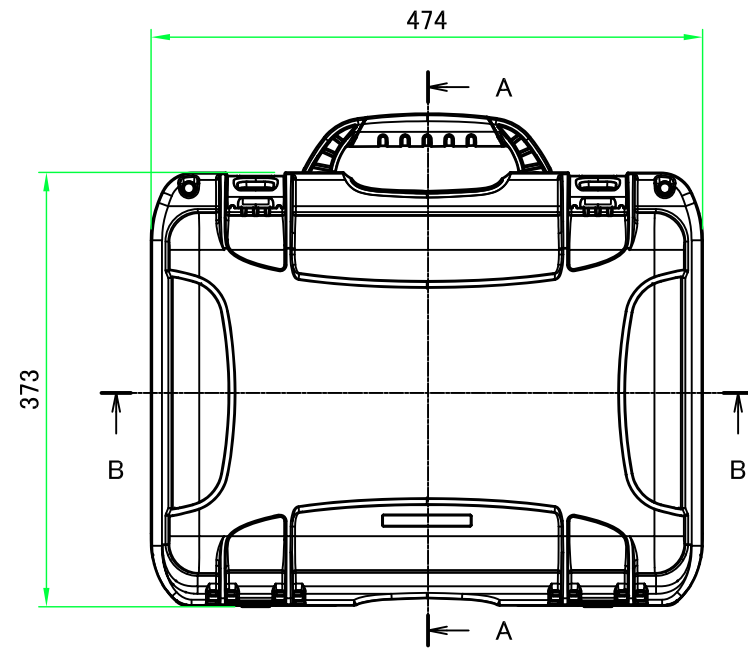

■テクニカルデータ / Technical Data■

保護等級 / Protection class : IP65  
使用温度範囲 / Operating temperature : -20°C ~ +60°C

色仕様(型番末尾□) / Color Type(End of product number □)	
記号 / Code	カバー・ベース / Cover・Base
B	ブラック / Black
Y	イエロー / Yellow

A-A (1:6.5)

カバー 内視 / Cover Internal view

ベース 内視 / Base Internal view

B-B (1:6.5)

<b>株式会社タカチ電機工業</b> TAKACHI ELECTRONICS ENCLOSURE CO., LTD.			品名/Title <b>防水キャリングケース</b> WATERPROOF PROTECTOR CASE	尺度/Scale 1:6.5
承認/Approved	検図/Checked	製図/Created	型番/Product number <b>NK925□S / NKK925BS</b>	
中根	岡本	常山	作成日/Date 2021/08/04	2 / 3