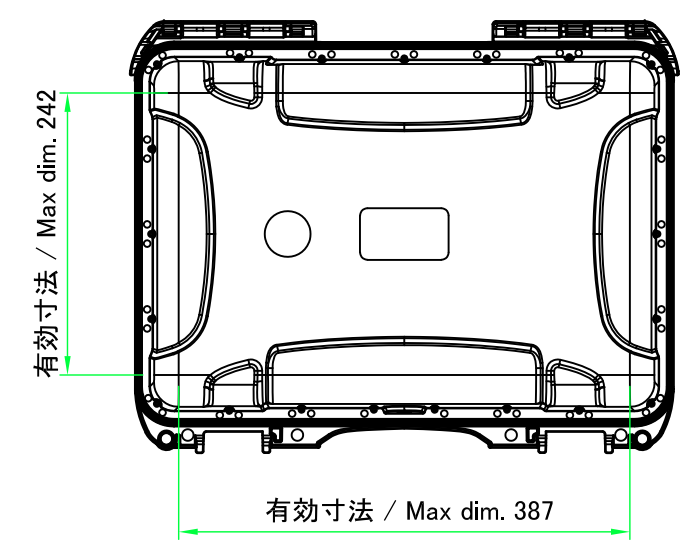

■テクニカルデータ / Technical Data■

保護等級 / Protection class : IP65  
使用温度範囲 / Operating temperature : -20°C ~ +60°C

色仕様(型番末尾□) / Color Type(End of product number □)	
記号 / Code	カバー・ベース / Cover・Base
B	ブラック / Black
Y	イエロー / Yellow

<b>TAKACHI</b> 株式会社タカチ電機工業 TAKACHI ELECTRONICS ENCLOSURE CO., LTD.			品名/Title 防水キャリングケース WATERPROOF PROTECTOR CASE	 尺度 / Scale
承認/Approved 中根	検図/Checked 岡本	製図/Created 常山	型番/Product number NK925□S / NKK925BS	
			作成日/Date 2021/08/04	1 / 3

A-A (1:6.5)

カバー 内視 / Cover Internal view

ベース 内視 / Base Internal view

B-B (1:6.5)

<b>株式会社タカチ電機工業</b> TAKACHI ELECTRONICS ENCLOSURE CO., LTD.			品名/Title <b>防水キャリングケース</b> WATERPROOF PROTECTOR CASE	尺度/Scale 1:6.5
承認/Approved	検図/Checked	製図/Created	型番/Product number <b>NK925□S / NKK925BS</b>	
中根	岡本	常山	作成日/Date 2021/08/04	2 / 3