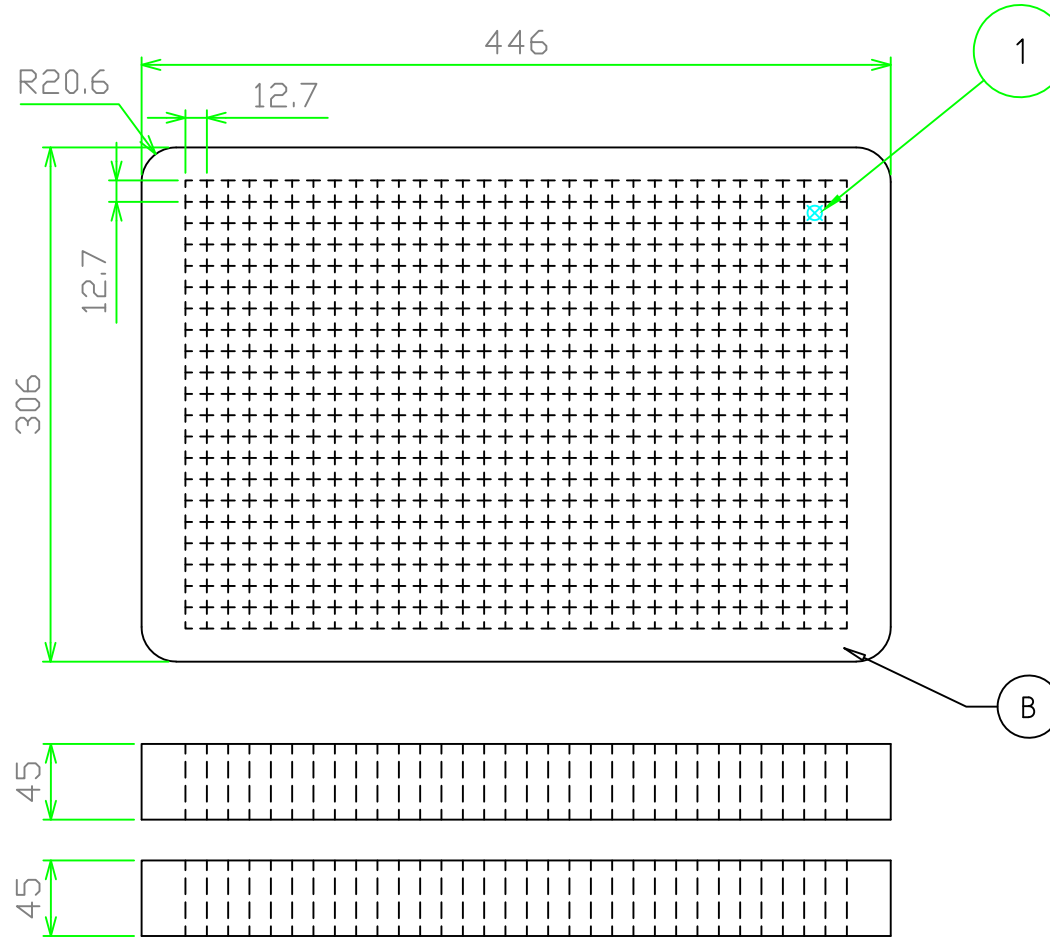

構成内容

照番	名称	数量	材質	色・表面処理
1	スポンジフォーム	4	ポリウレタン	ブラック

※スポンジ素材のため寸法にはバラツキがあります。

株式会社タカチ電機工業 TAKACHI ELECTRONICS ENCLOSURE CO., LTD.			品名/Title NK/NKK925用内装スポンジフォーム FOAM INSERT SET for NK/NKK925	尺度/Scale 1:4.5
承認/Approved	検図/Checked	製図/Created	型番/Product number NKSP925	
中根	岡本	常山	作成日/Date 2017/11/22	3 / 3