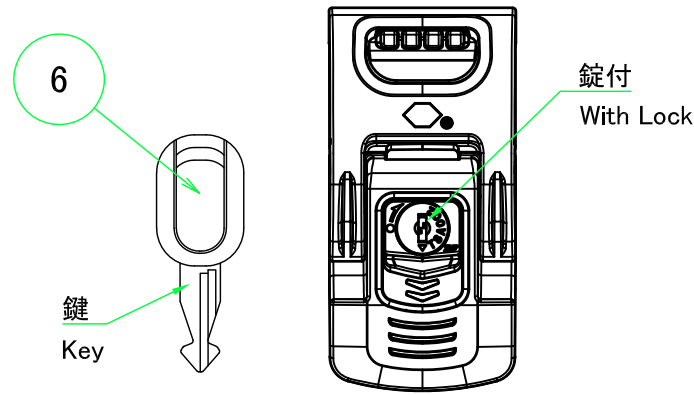

NKKシリーズ ラッチ部  
NKK series Latch

※NKKシリーズのみ錠と鍵付きになります。その他の仕様は同じです。  
NKK models come with Lock and Key. Be aware of no Lock nor Key on NK models

構成内容 / Components				
No.	名称 / Part name	数量 / Pcs	材質 / Material	色・表面処理 / Color・Finish
1	カバー Cover	1	強化PP Reinforced PP	ブラック / Black イエロー / Yellow
2	ベース Base	1	強化PP Reinforced PP	ブラック / Black イエロー / Yellow
3	ラッチ Latch	2	66 ナイロン Nylon 66	ブラック Black
4	ハンドルグリップ Handle grip	1	エラストマ Elastomer	グレー Gray
5	内圧調整バルブ Pressure release valve	1	66 ナイロン・PTFE Nylon 66・PTFE	ブラック Black
6	鍵 Key	2	真ちゆう・PP Brass・PP	ブラック・ニッケルメッキ Black・Nickel plated
-	防水パッキン / Gasket	1	EPDM	ブラック / Black
-	ヒンジピン Hinge pin	2	ステンレス Stainless steel	無処理 Unfinished

■テクニカルデータ / Technical Data■

保護等級 / Protection class : IP65  
使用温度範囲 / Operating temperature : -20°C ~ +60°C

色仕様(型番末尾□) / Color Type(End of product number □)	
記号 / Code	カバー・ベース / Cover・Base
B	ブラック / Black
Y	イエロー / Yellow