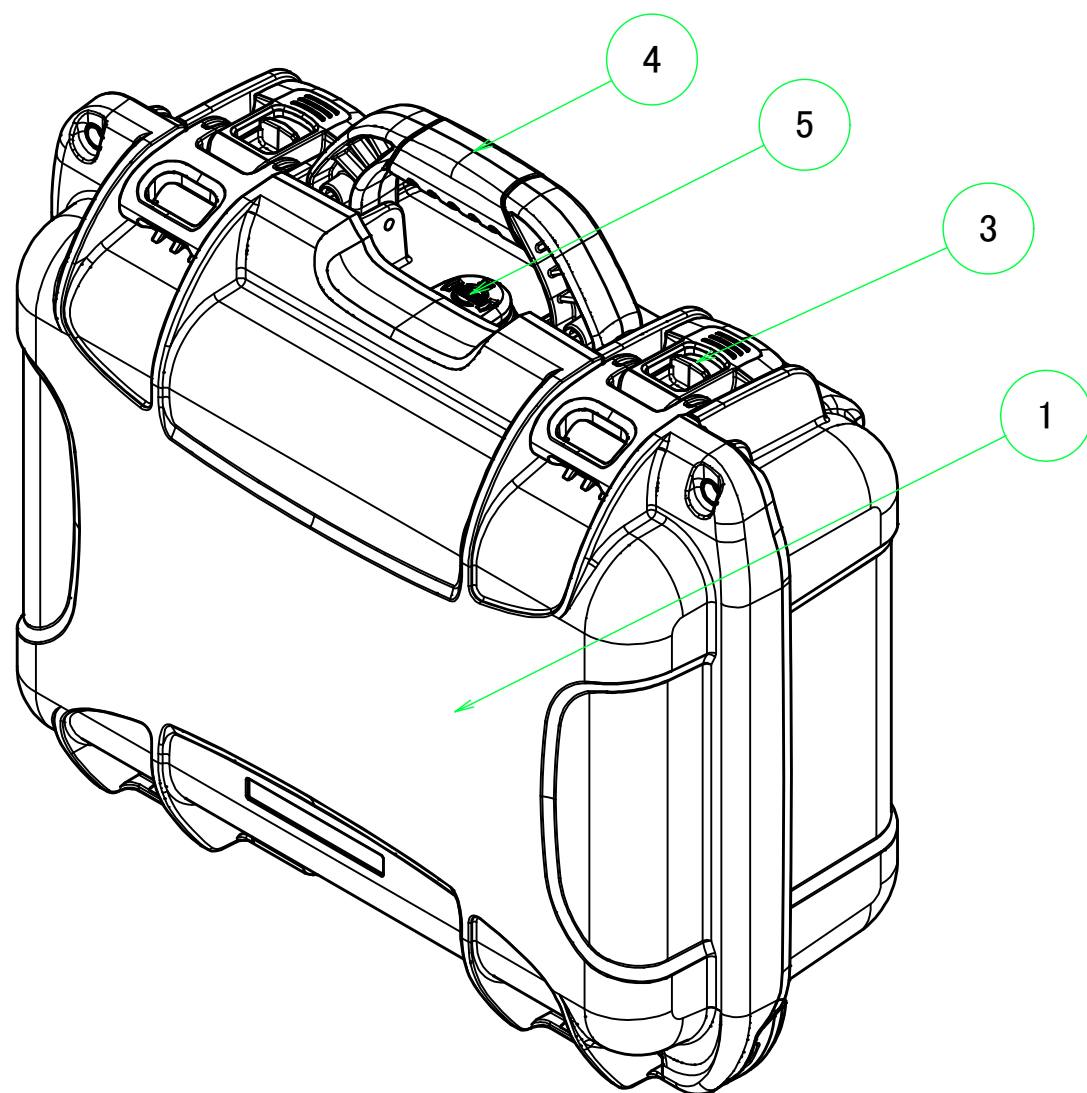

NKKシリーズ ラッチ部  
NKK series Latch

※NKKシリーズのみ錠と鍵付きになります。その他の仕様は同じです。  
NKK models come with Lock and Key. Be aware of no Lock nor Key on NK models

構成内容 / Components				
No.	名称 / Part name	数量 / Pcs	材質 / Material	色・表面処理 / Color・Finish
1	カバー Cover	1	強化PP Reinforced PP	ブラック / Black イエロー / Yellow
2	ベース Base	1	強化PP Reinforced PP	ブラック / Black イエロー / Yellow
3	ラッチ Latch	2	66 ナイロン Nylon 66	ブラック Black
4	ハンドルグリップ Handle grip	1	エラストマ Elastomer	グレー Gray
5	内圧調整バルブ Pressure release valve	1	66 ナイロン・PTFE Nylon 66・PTFE	ブラック Black
6	鍵 Key	2	真ちゆう・PP Brass・PP	ブラック・ニッケルメッキ Black・Nickel plated
-	防水パッキン / Gasket	1	EPDM	ブラック / Black
-	ヒンジピン Hinge pin	2	ステンレス Stainless steel	無処理 Unfinished

■テクニカルデータ / Technical Date ■

保護等級 / Protection class : IP65  
使用温度範囲 / Operating temperature : -20°C ~ +60°C

色仕様(型番末尾□) / Color Type(End of product number □)	
記号 / Code	カバー・ベース / Cover・Base
B	ブラック / Black
Y	イエロー / Yellow