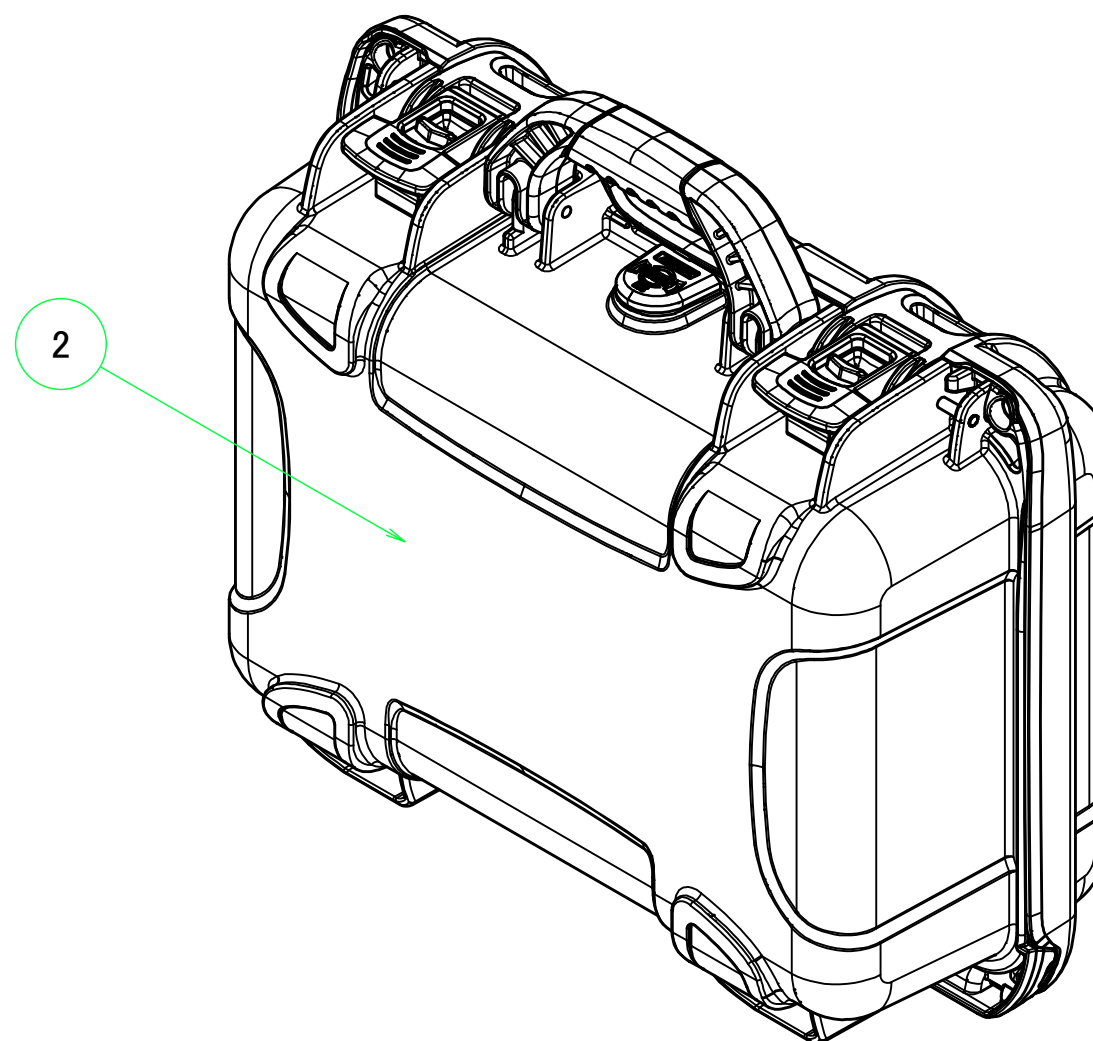

NKKシリーズ ラッチ部  
NKK series Latch

※NKKシリーズのみ錠と鍵付きになります。その他の仕様は同じです。  
NKK models come with Lock and Key. Be aware of no Lock nor Key on NK models

構成内容 / Components				
No.	名称 / Part name	数量 / Pcs	材質 / Material	色・表面処理 / Color・Finish
1	カバー Cover	1	強化PP Reinforced PP	ブラック / Black イエロー / Yellow
2	ベース Base	1	強化PP Reinforced PP	ブラック / Black イエロー / Yellow
3	ラッチ Latch	2	66 ナイロン Nylon 66	ブラック Black
4	ハンドルグリップ Handle grip	1	エラストマ Elastomer	グレー Gray
5	内圧調整バルブ Pressure release valve	1	66 ナイロン・PTFE Nylon 66・PTFE	ブラック Black
6	鍵 Key	2	真ちゆう・PP Brass・PP	ブラック・ニッケルメッキ Black・Nickel plated
-	防水パッキン / Gasket	1	EPDM	ブラック / Black
-	ヒンジピン Hinge pin	2	ステンレス Stainless steel	無処理 Unfinished

■テクニカルデータ / Technical Date ■

保護等級 / Protection class : IP65  
使用温度範囲 / Operating temperature : -20°C ~ +60°C

色仕様(型番末尾□) / Color Type(End of product number □)	
記号 / Code	カバー・ベース / Cover・Base
B	ブラック / Black
Y	イエロー / Yellow