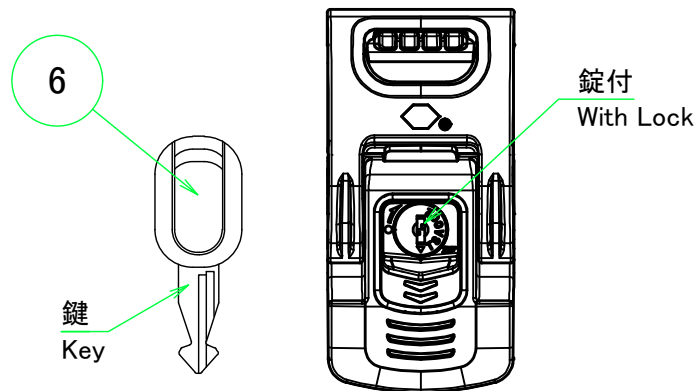

NKKシリーズ ラッチ部  
NKK series Latch

※NKKシリーズのみ錠と鍵付きになります。その他の仕様は同じです。  
NKK models come with Lock and Key. Be aware of no Lock nor Key on NK models

構成内容 / Components				
No.	名称 / Part name	数量 / Pcs	材質 / Material	色・表面処理 / Color・Finish
1	カバー Cover	1	強化PP Reinforced PP	ブラック / Black イエロー / Yellow
2	ベース Base	1	強化PP Reinforced PP	ブラック / Black イエロー / Yellow
3	ラッチ Latch	2	66 ナイロン Nylon 66	ブラック Black
4	ハンドルグリップ Handle grip	1	エラストマ Elastomer	グレー Gray
5	内圧調整バルブ Pressure release valve	1	66 ナイロン・PTFE Nylon 66・PTFE	ブラック Black
6	鍵 Key	2	真ちゆう・PP Brass・PP	ブラック・ニッケルメッキ Black・Nickel plated
-	防水パッキン / Gasket	1	EPDM	ブラック / Black
-	ヒンジピン Hinge pin	2	ステンレス Stainless steel	無処理 Unfinished

■テクニカルデータ / Technical Date ■

保護等級 / Protection class : IP65  
使用温度範囲 / Operating temperature : -20°C ~ +60°C

色仕様(型番末尾□) / Color Type(End of product number □)	
記号 / Code	カバー・ベース / Cover・Base
B	ブラック / Black
Y	イエロー / Yellow