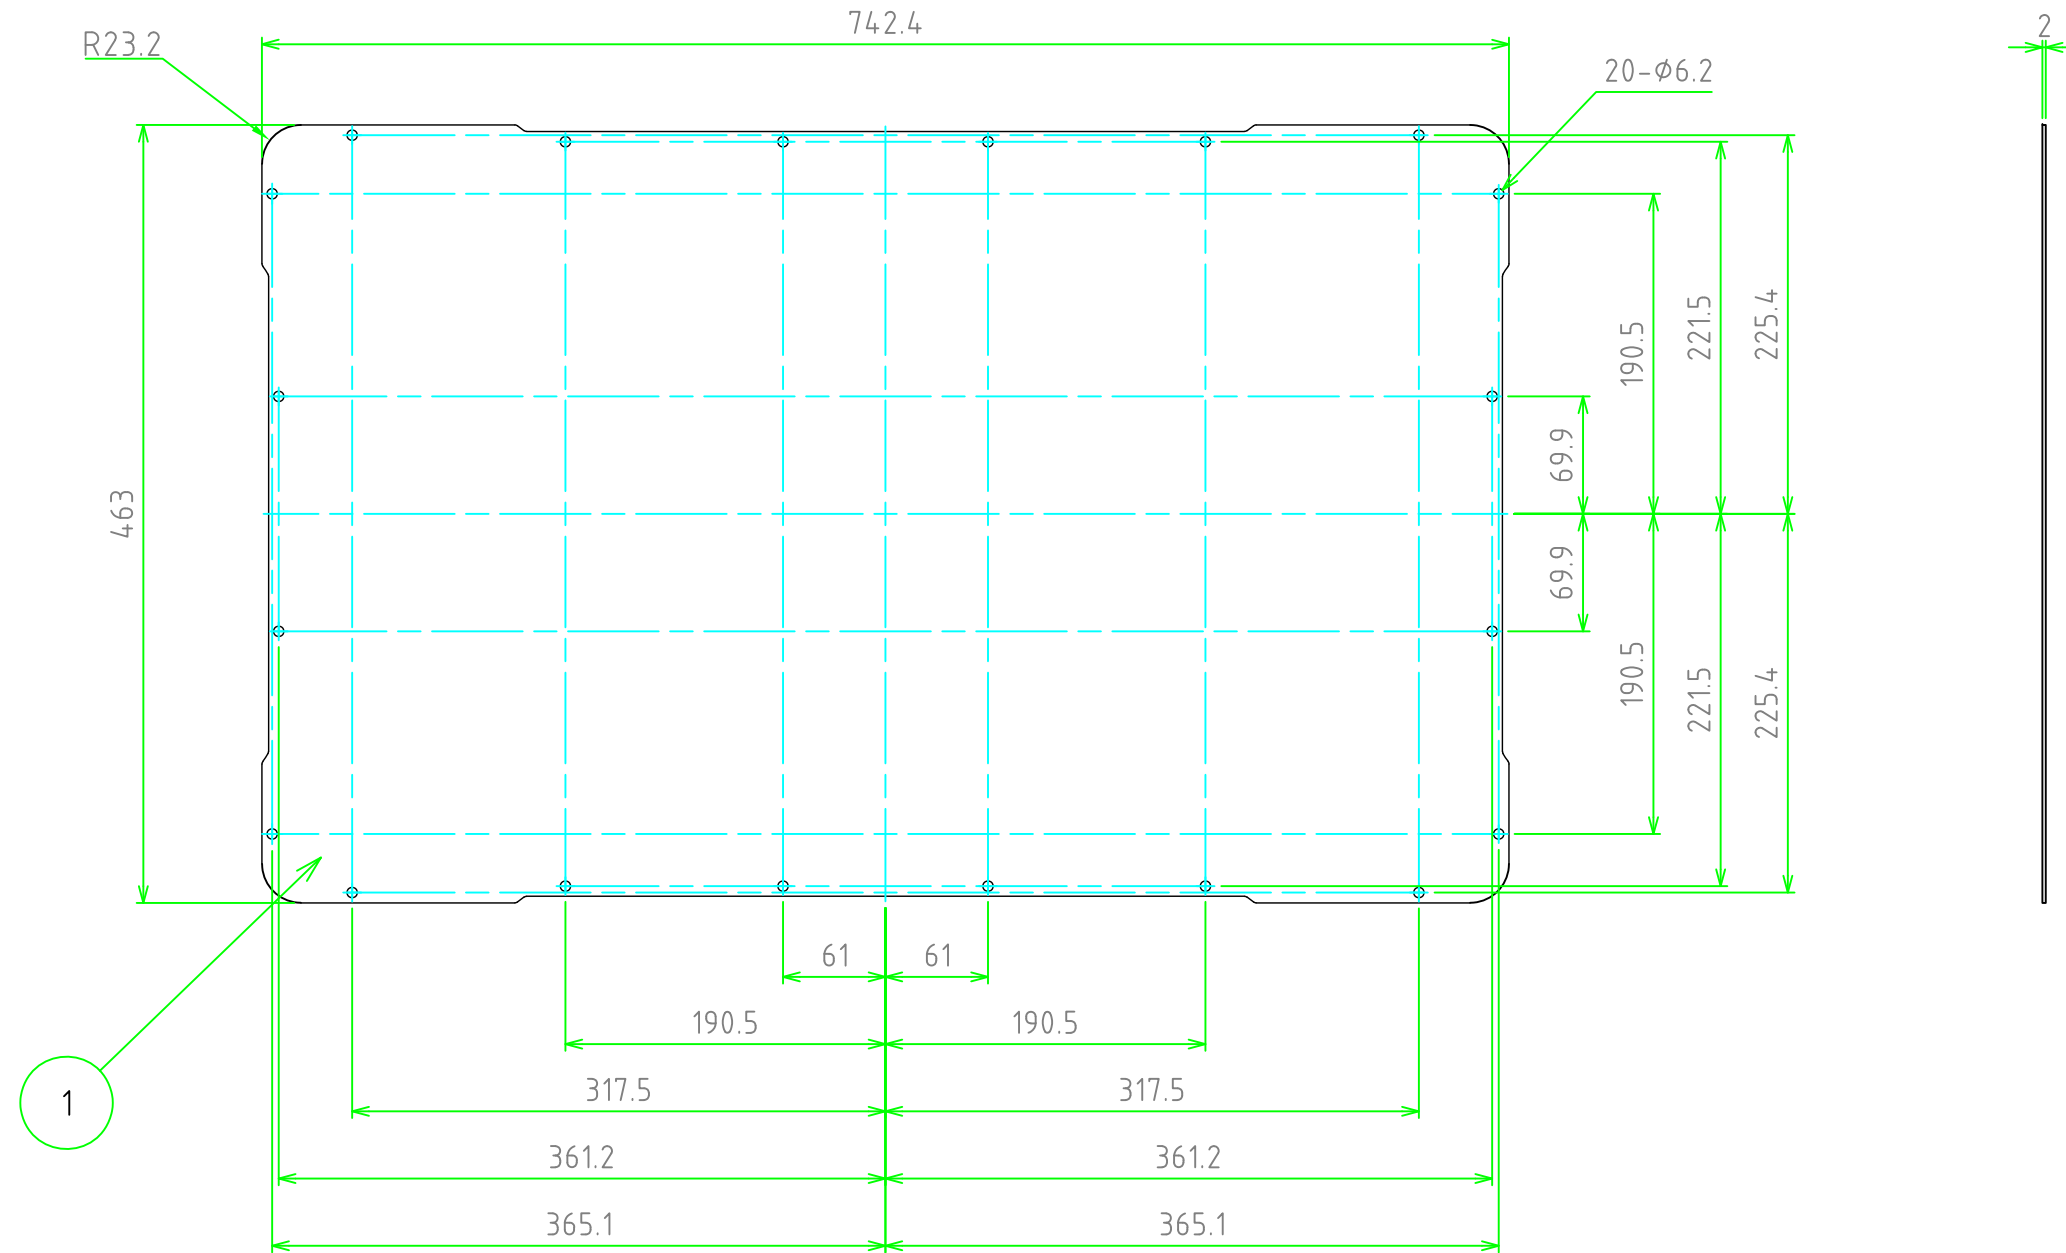

No.	名称 / Part name	数量 / Pcs	材質 / Material	色・表面処理 / Color・Finish
1	パネル Panel	1	アルミ板 A1100P t2.0 Aluminium A1100P t2.0	シルバーアルマイト Silver anodized

※ パネルを取り付ける際はオプション品【NKAP-KIT】に付属しているビスをご使用下さい。
For mounting this panel, please use Screws come with "NKAP-KIT" purchasing as Optional part additionally

対応機種 : NK/NKK963 ベース側
Suitable case : NK/NKK963 Base side

株式会社タカチ電機工業 TAKACHI ELECTRONICS ENCLOSURE Co., LTD.			品名/Title NK/NKK963 ベース側用アルミパネル ALUMINIUM PANEL for NK/NKK963 (BASE SIDE)	尺度/Scale 1:4.5
承認/Approved	検図/Checked	製図/Created	型番/Product number NKAP963	
中根	岡本	常山	作成日/Date 2023/09/08	/