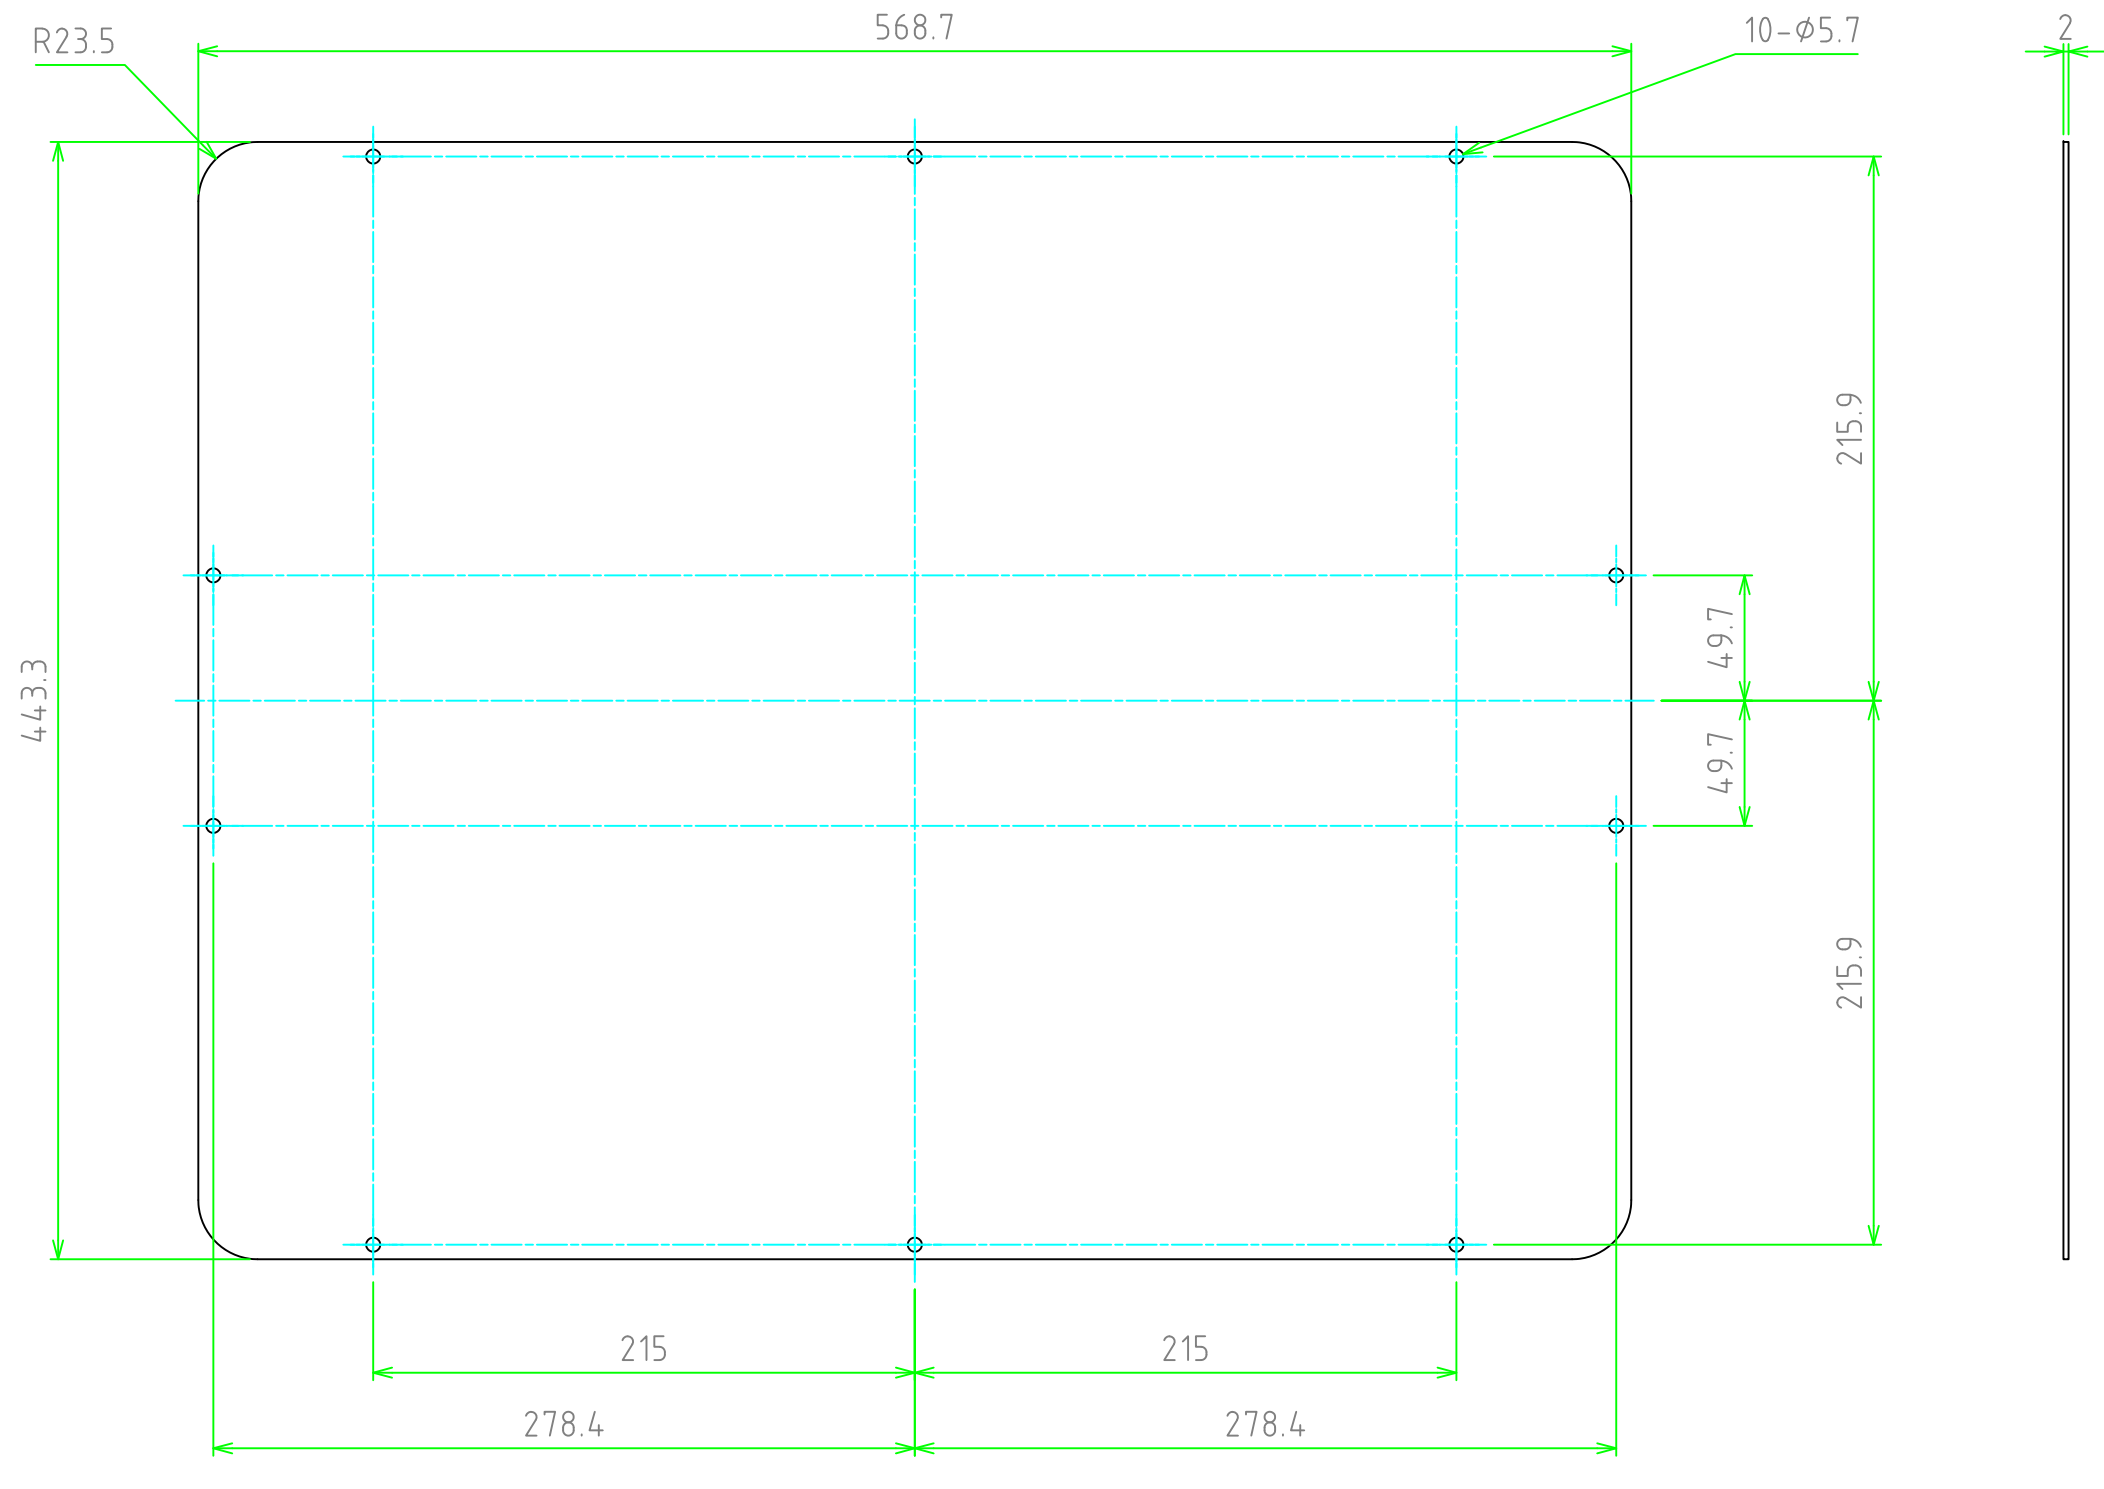

構成部品				
照番	名称	数量	材質	色・表面処理
1	パネル	1	A1100P t2.0	シルバーアルマイト
2	取付ビス(M3.5×10なベタピン)	10	ステンレス	無処理
3	ワッシャー	10	ステンレス	無処理

対応機種：NK/NKK960

株式会社タカチ電機工業			品名	NK/NKK用アルミパネル	
承認	検図	製図	型番	NKAP960C (フタ側)	
中根	岡本	常山	作成日	2023/09/08	1:3
					/