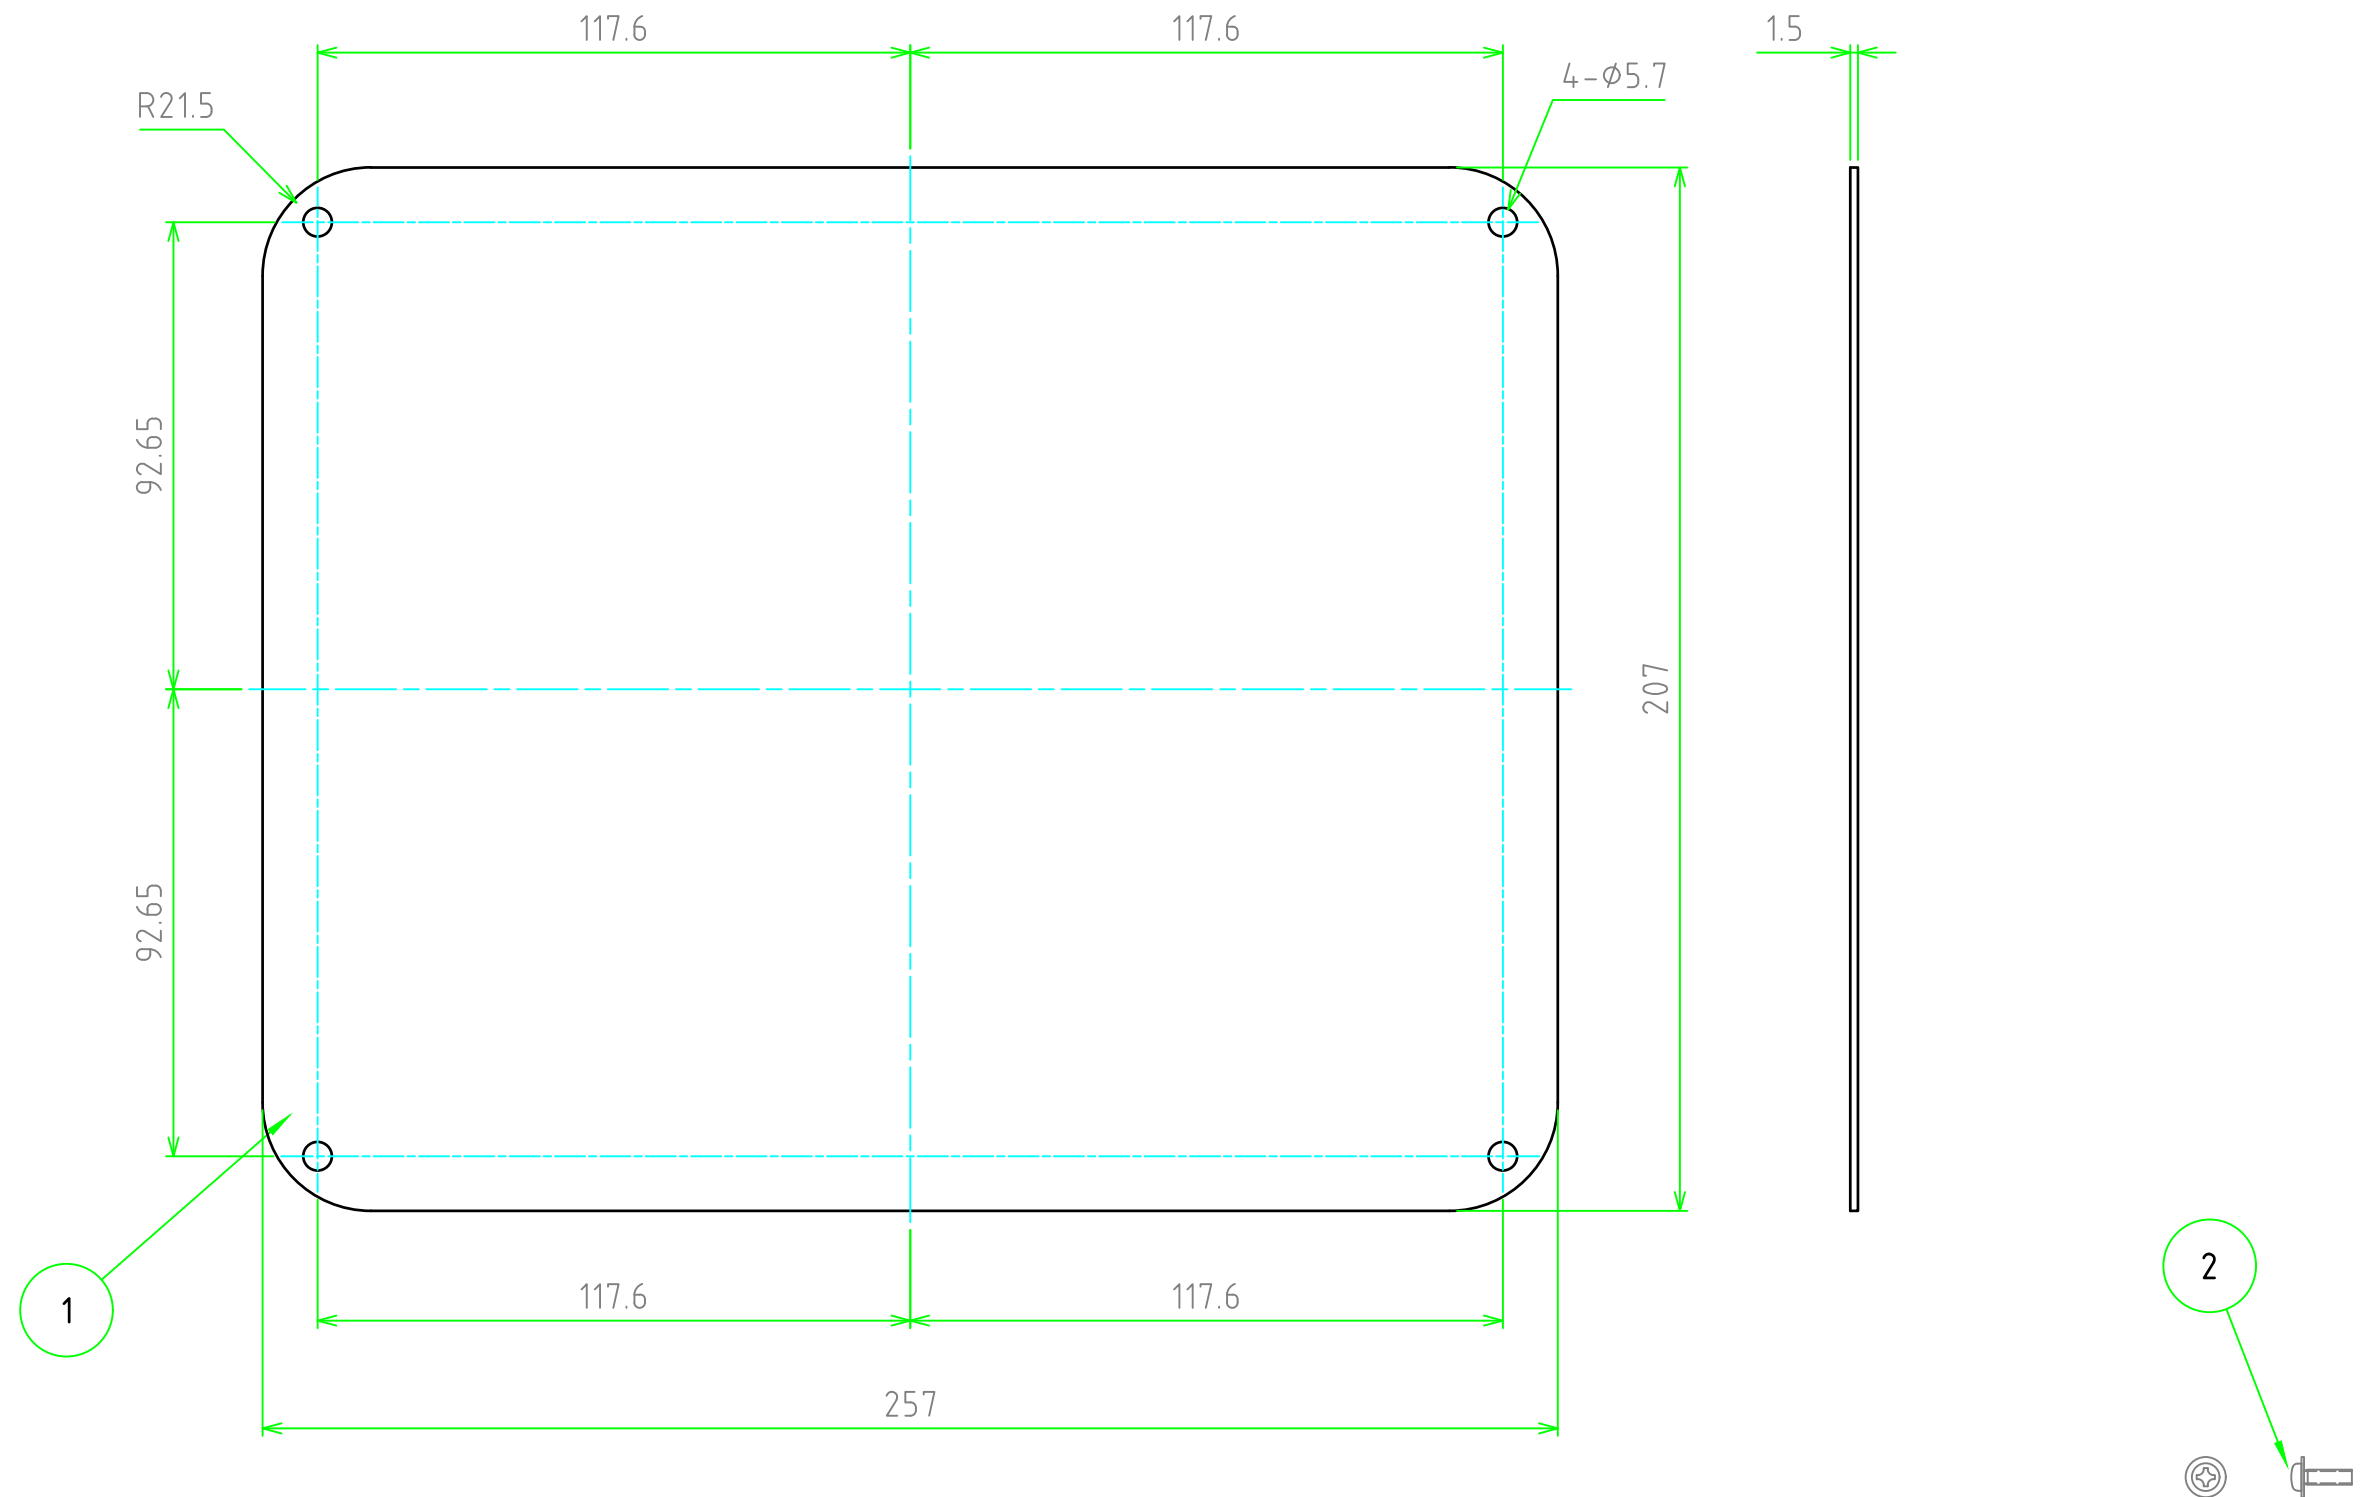

構成内容

照番	名称	数量	材質	色・表面処理
1	パネル	1	A1100P t1.5	シルバーアルマイト
2	取付ビス(M3×10W付なべタイプ)	4	ステンレス	無処理

対応機種：NK905

 尺度 1:1.5 作成日 2023/07/27	品名 NK用アルミパネル	株式会社タカチ電機工業		
	型番 NKAP905	承認 中根	検図 野村	製図 岡本
	図番			