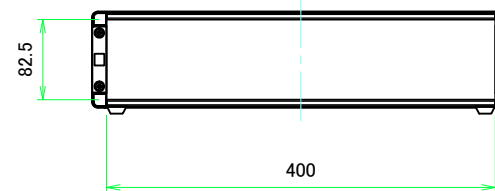

株式会社タカチ電機工業 TAKACHI ELECTRONICS ENCLOSURE CO., LTD.			品名/Title オールアルミシステムケース DESKTOP ENCLOSURE	尺度/Scale 1:5.5
承認/Approved	検図/Checked	製図/Created	型番/Product number MO99-43-35□	
中根	王	野村	作成日/Date 2020/03/04	2 / 8