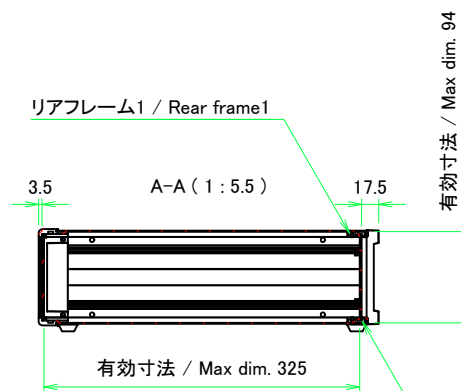

株式会社タカチ電機工業 TAKACHI ELECTRONICS ENCLOSURE CO., LTD.			品名/Title オールアルミシステムケース DESKTOP ENCLOSURE	尺度/Scale 1:5.5
承認/Approved	検図/Checked	製図/Created	型番/Product number MO99-43-35□	
中根	王	野村	作成日/Date 2020/03/04	2 / 8