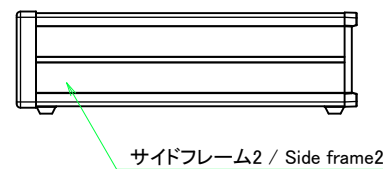

株式会社タカチ電機工業 TAKACHI ELECTRONICS ENCLOSURE CO., LTD.			品名/Title オールアルミシステムケース DESKTOP ENCLOSURE	尺度/Scale 1:5.5
承認/Approved	検図/Checked	製図/Created	型番/Product number MO99-43-35□	
中根	王	野村	作成日/Date 2020/03/04	2 / 8