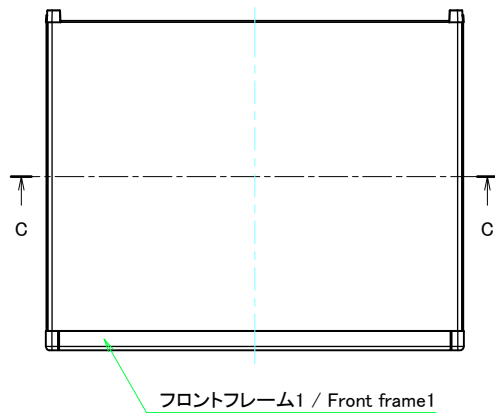

株式会社タカチ電機工業 TAKACHI ELECTRONICS ENCLOSURE CO., LTD.			品名/Title オールアルミシステムケース DESKTOP ENCLOSURE	尺度/Scale 1:5.5
承認/Approved	検図/Checked	製図/Created	型番/Product number MO99-43-35□	
中根	王	野村	作成日/Date 2020/03/04	2 / 8