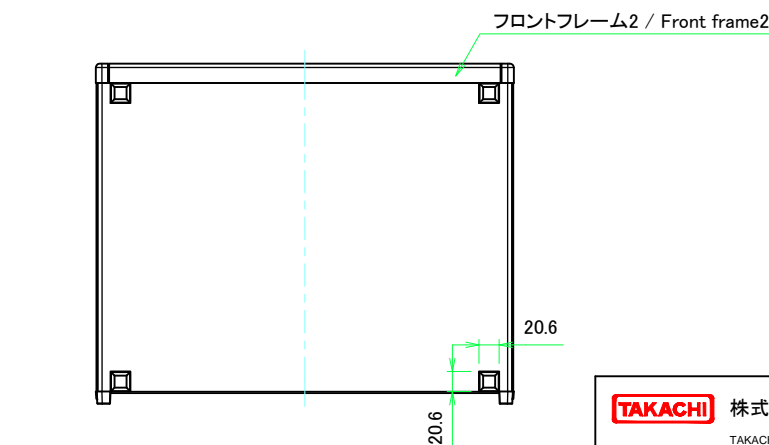

株式会社タカチ電機工業 TAKACHI ELECTRONICS ENCLOSURE CO., LTD.			品名/Title オールアルミシステムケース DESKTOP ENCLOSURE	尺度/Scale 1:5.5
承認/Approved	検図/Checked	製図/Created	型番/Product number MO99-43-35□	
中根	王	野村	作成日/Date 2020/03/04	2 / 8