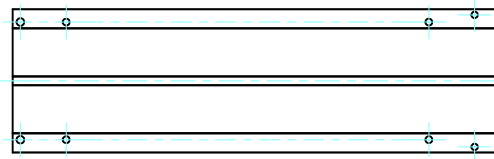

フロントパネル / Front panel

表面 / Front side

裏面 / Back side

リアパネル / Rear panel

表面 / Front side

裏面 / Back side

株式会社タカチ電機工業 TAKACHI ELECTRONICS ENCLOSURE CO., LTD.			品名/Title フロントパネル, リアパネル Front panel, Rear panel	尺度/Scale 1:3.5
承認/Approved	検図/Checked	製図/Created	型番/Product number H99 - W430	
中根	王	野村	作成日/Date 2020/03/04	3 / 8

フロント側 / Front side

サイドフレーム1 / Side frame1

フロント側 / Front side

サイドフレーム2 / Side frame2

株式会社タカチ電機工業 <small>TAKACHI ELECTRONICS ENCLOSURE CO., LTD.</small>			品名/Title サイドフレーム Side frame	尺度/Scale 1:3.5
承認/Approved	検図/Checked	製図/Created	型番/Product number H99 - D350	
中根	王	野村	作成日/Date 2020/03/04	4 / 8