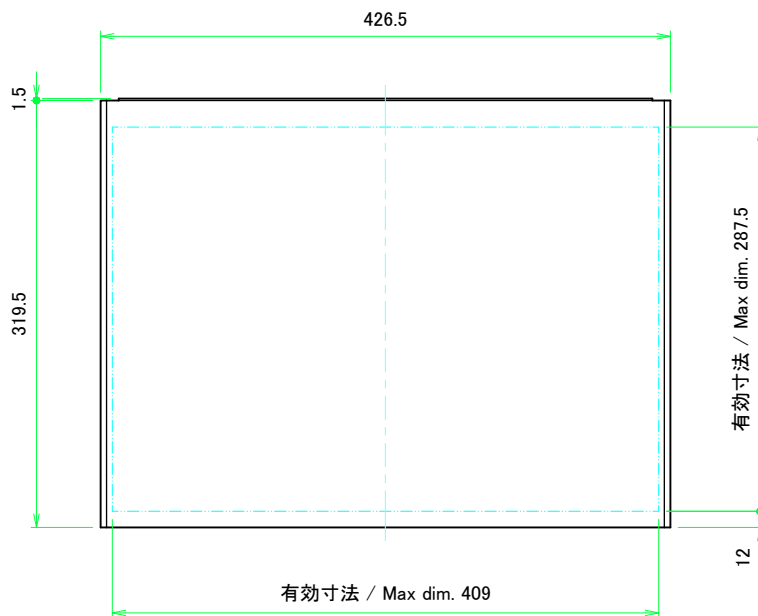

株式会社タカチ電機工業 TAKACHI ELECTRONICS ENCLOSURE CO., LTD.			品名/Title 上カバー Top cover	尺度/Scale 1:4
承認/Approved	検図/Checked	製図/Created	型番/Product number W430 - D350	
中根	王	野村	作成日/Date 2020/03/04	7 / 8