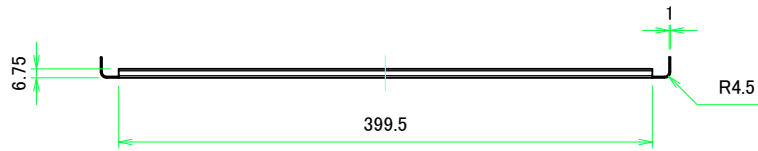

株式会社タカチ電機工業 TAKACHI ELECTRONICS ENCLOSURE CO., LTD.			品名/Title 下カバー Bottom cover	尺度/Scale 1:4
承認/Approved	検図/Checked	製図/Created	型番/Product number W430 - D350	
中根	王	野村	作成日/Date 2020/03/04	8 / 8