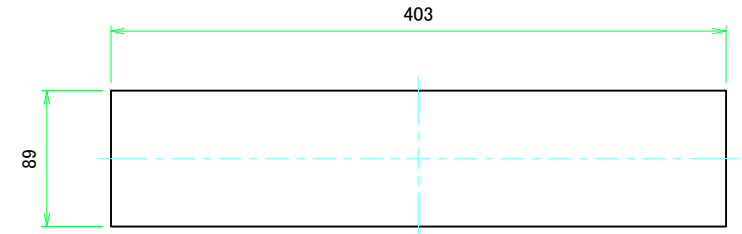

裏面 / Back side