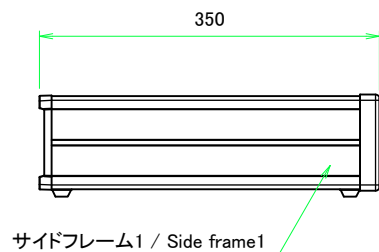

株式会社タカチ電機工業 TAKACHI ELECTRONICS ENCLOSURE CO., LTD.			品名/Title オールアルミシステムケース DESKTOP ENCLOSURE	尺度/Scale 1:5.5
承認/Approved	検図/Checked	製図/Created	型番/Product number MO99-43-35□	
中根	王	野村	作成日/Date 2020/03/04	2 / 8