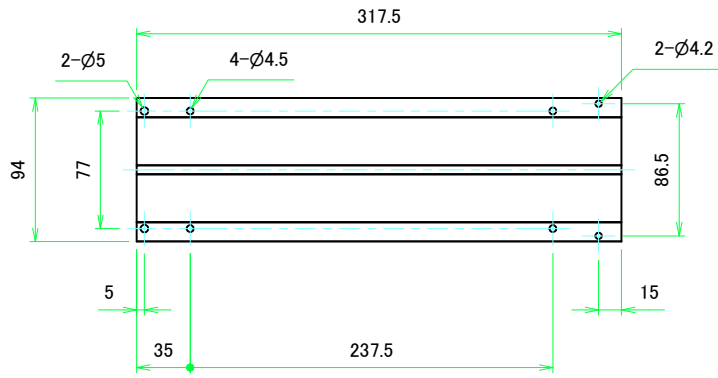

フロントパネル / Front panel

表面 / Front side

裏面 / Back side

リアパネル / Rear panel

表面 / Front side

裏面 / Back side

株式会社タカチ電機工業 TAKACHI ELECTRONICS ENCLOSURE CO., LTD.			品名/Title フロントパネル, リアパネル Front panel, Rear panel	尺度/Scale 1:3.5
承認/Approved	検図/Checked	製図/Created	型番/Product number H99 - W430	
中根	王	野村	作成日/Date 2020/03/04	3 / 8

フロント側 / Front side

サイドフレーム1 / Side frame1

フロント側 / Front side

サイドフレーム2 / Side frame2

株式会社タカチ電機工業 <small>TAKACHI ELECTRONICS ENCLOSURE CO., LTD.</small>			品名/Title サイドフレーム Side frame	尺度/Scale 1:3.5
承認/Approved	検図/Checked	製図/Created	型番/Product number H99 - D350	
中根	王	野村	作成日/Date 2020/03/04	4 / 8