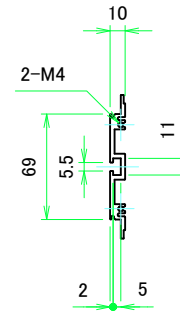

フロントパネル / Front panel

表面 / Front side

裏面 / Back side

リアパネル / Rear panel

表面 / Front side

裏面 / Back side

株式会社タカチ電機工業 TAKACHI ELECTRONICS ENCLOSURE CO., LTD.			品名/Title フロントパネル, リアパネル Front panel, Rear panel	尺度/Scale 1:3.5
承認/Approved	検図/Checked	製図/Created	型番/Product number H99 - W430	
中根	王	野村	作成日/Date 2020/03/04	3 / 8

フロント側 / Front side

サイドフレーム1 / Side frame1

フロント側 / Front side

サイドフレーム2 / Side frame2

株式会社タカチ電機工業 <small>TAKACHI ELECTRONICS ENCLOSURE CO., LTD.</small>			品名/Title サイドフレーム Side frame	尺度/Scale 1:3.5
承認/Approved	検図/Checked	製図/Created	型番/Product number H99 - D350	
中根	王	野村	作成日/Date 2020/03/04	4 / 8