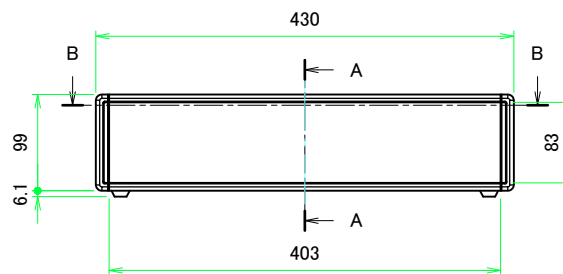

株式会社タカチ電機工業 TAKACHI ELECTRONICS ENCLOSURE CO., LTD.			品名/Title オールアルミシステムケース DESKTOP ENCLOSURE	尺度/Scale 1:5.5
承認/Approved	検図/Checked	製図/Created	型番/Product number MO99-43-35□	
中根	王	野村	作成日/Date 2020/03/04	2 / 8