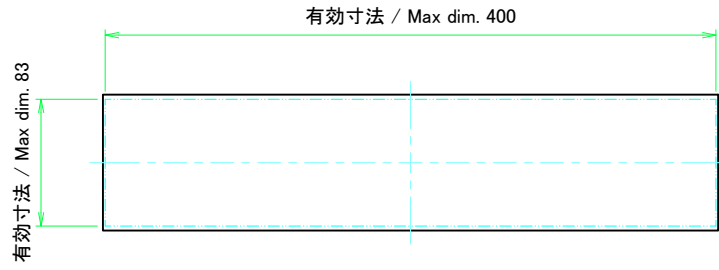

フロントパネル / Front panel

表面 / Front side