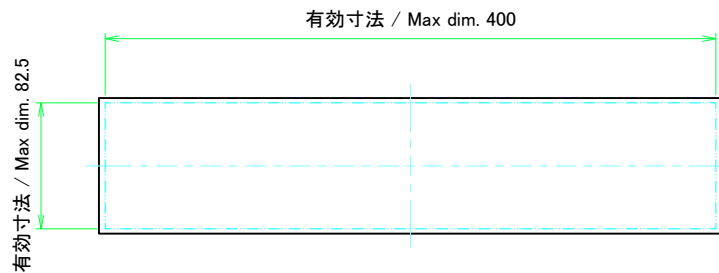

フロントパネル / Front panel

表面 / Front side

裏面 / Back side

リアパネル / Rear panel

表面 / Front side

裏面 / Back side

株式会社タカチ電機工業 TAKACHI ELECTRONICS ENCLOSURE CO., LTD.			品名/Title フロントパネル, リアパネル Front panel, Rear panel	尺度/Scale 1:3.5
承認/Approved	検図/Checked	製図/Created	型番/Product number H99 - W430	
中根	王	野村	作成日/Date 2020/03/04	3 / 8

フロント側 / Front side

サイドフレーム1 / Side frame1

フロント側 / Front side

サイドフレーム2 / Side frame2

株式会社タカチ電機工業 <small>TAKACHI ELECTRONICS ENCLOSURE CO., LTD.</small>			品名/Title サイドフレーム Side frame	尺度/Scale 1:3.5
承認/Approved	検図/Checked	製図/Created	型番/Product number H99 - D350	
中根	王	野村	作成日/Date 2020/03/04	4 / 8