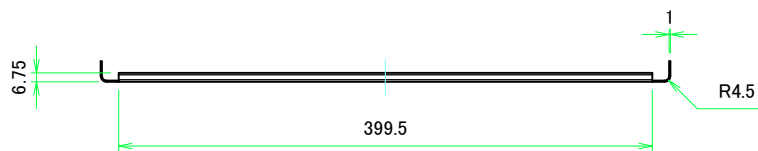

株式会社タカチ電機工業 TAKACHI ELECTRONICS ENCLOSURE CO., LTD.			品名/Title 上カバー Top cover	尺度/Scale 1:4
承認/Approved	検図/Checked	製図/Created	型番/Product number W430 - D350	
中根	王	野村	作成日/Date 2020/03/04	7 / 8