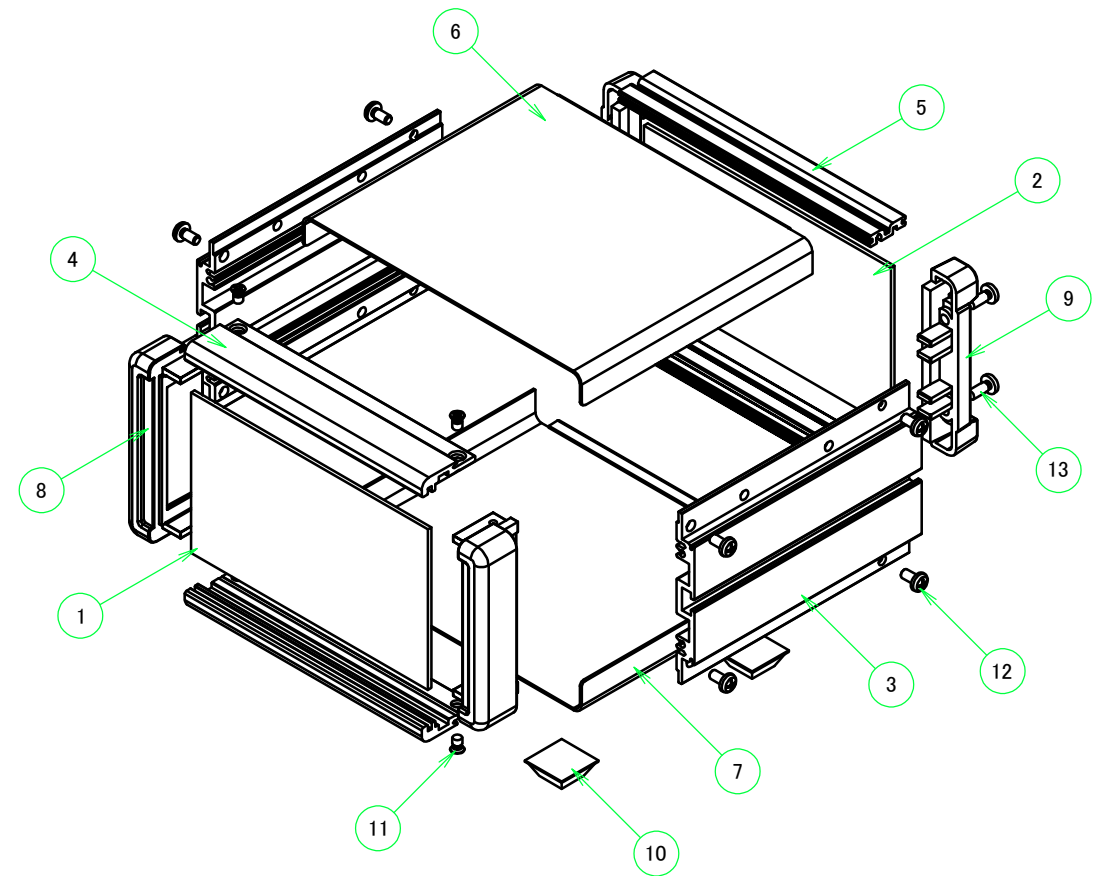

* ゴム足は任意の場所に貼り付けできます。
* Adhesive rubber feet in cluded.

構成内容 / Components				
No.	名称 / Part name	数量 / Pcs	材質 / Material	色・表面処理 / Color・Finish
1	フロントパネル Front panel	1	アルミ板 A1100P Aluminium A1100P	シルバーアルマイト, ブラックアルマイト Silver anodized, Black anodized
2	リアパネル Rear panel	1	アルミ板 A1100P Aluminium A1100P	シルバーアルマイト, ブラックアルマイト Silver anodized, Black anodized
3	サイドフレーム Side frame	2	アルミ押出材 A6063S-T5 Extruded aluminium A6063S-T5	グレー塗装, ブラック塗装 Gray painted, Black painted
4	フロントフレーム Front frame	2	アルミ押出材 A6063S-T5 Extruded aluminium A6063S-T5	グレー塗装, ブラック塗装 Gray painted, Black painted
5	リアフレーム Rear frame	2	アルミ押出材 A6063S-T5 Extruded aluminium A6063S-T5	シルバーアルマイト Silver anodized
6	上カバー / Top cover	1	アルミ板 A1100P / Aluminium A1100P	ライトグレー塗装, ブラック塗装 / Light gray painted, Black painted
7	下カバー / Bottom cover	1	アルミ板 A1100P / Aluminium A1100P	ライトグレー塗装, ブラック塗装 / Light gray painted, Black painted
8	コーナブロック Corner block	2	アルミダイキャスト ADC12 Diecast aluminium ADC12	グレー塗装, ブラック塗装 Gray painted, Black painted
9	リアフィート Rear feet	2	難燃性ABS樹脂 (UL94V-0 主成分) Flame-resistant ABS UL94V-0	グレー, ブラック Gray, Black
10	ゴム足 / Rubber feet	4	ポリウレタン / Polyurethane	ブラック / Black
11	取付ビス (M4 x 6 サラ) Screw (M4 - 6 Countersunk)	4	鉄 Steel	三価クロメート Trivalent chromate
12	取付ビス (M4 x 8 ナベ) Screw (M4 - 8 Pan head)	8	鉄 Steel	三価クロメート Trivalent chromate
13	取付ビス (M4 x 10 バインド) Screw (M4 - 10 Binding head)	4	鉄 Steel	三価黒クロメート Black trivalent chromate

色仕様(型番末尾□) / Color type (End of product number□)			
記号 / Code	パネル / Panel	上下カバー / Top・Bottom cover	サイドフレーム / Side frame
G S	シルバー / Silver	ライトグレー / Light gray	グレー / Gray
B	ブラック / Black	ブラック / Black	ブラック / Black
B S	シルバー / Silver	ブラック / Black	ブラック / Black