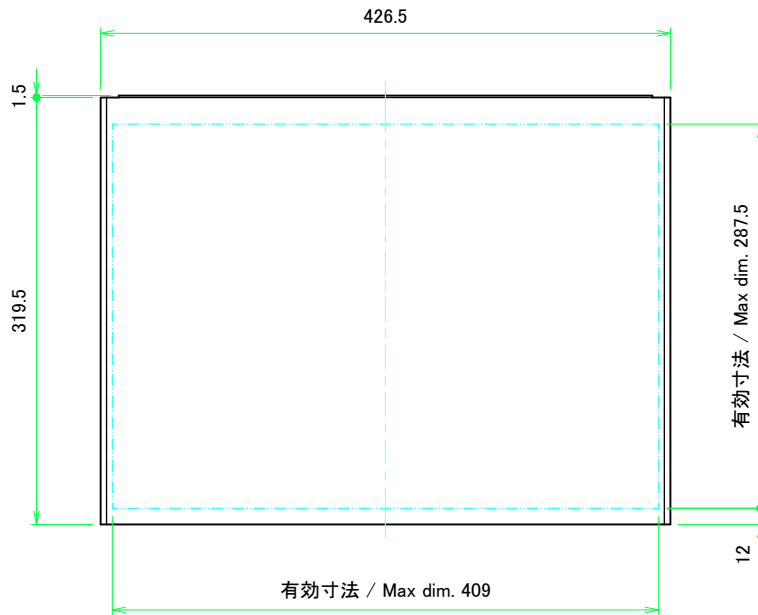

株式会社タカチ電機工業 TAKACHI ELECTRONICS ENCLOSURE CO., LTD.			品名/Title 下カバー Bottom cover	尺度/Scale 1:4
承認/Approved	検図/Checked	製図/Created	型番/Product number W430 - D350	
中根	王	野村	作成日/Date 2020/03/04	8 / 8