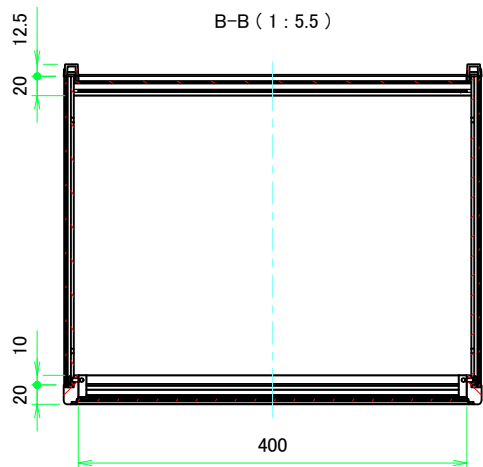

株式会社タカチ電機工業 TAKACHI ELECTRONICS ENCLOSURE CO., LTD.			品名/Title オールアルミシステムケース DESKTOP ENCLOSURE	尺度/Scale 1:5.5
承認/Approved	検図/Checked	製図/Created	型番/Product number MO99-43-35□	
中根	王	野村	作成日/Date 2020/03/04	2 / 8