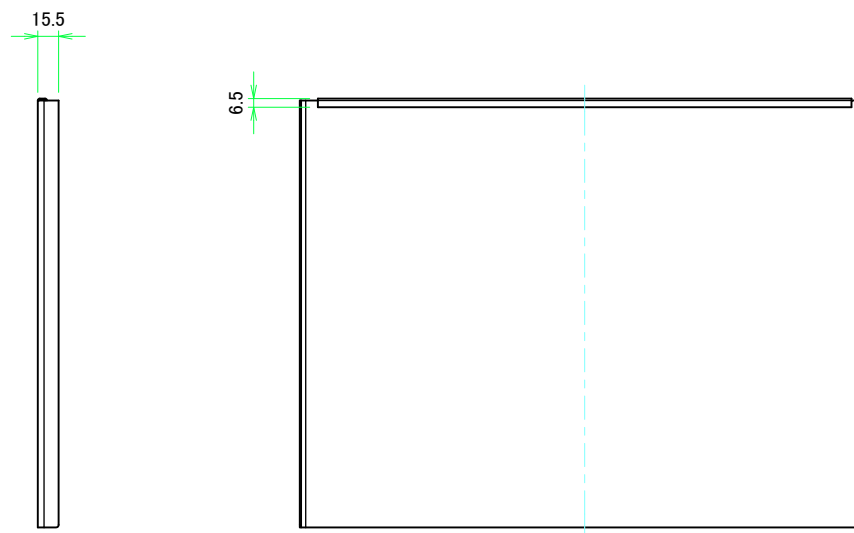

株式会社タカチ電機工業 TAKACHI ELECTRONICS ENCLOSURE CO., LTD.			品名/Title 上カバー Top cover	尺度/Scale 1:4
承認/Approved	検図/Checked	製図/Created	型番/Product number W430 - D350	
中根	王	野村	作成日/Date 2020/03/04	7 / 8