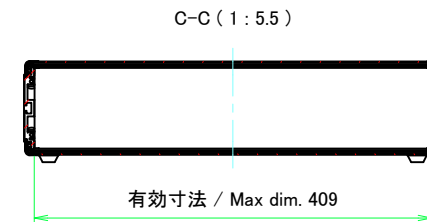

株式会社タカチ電機工業 TAKACHI ELECTRONICS ENCLOSURE CO., LTD.			品名/Title オールアルミシステムケース DESKTOP ENCLOSURE	尺度/Scale 1:5.5
承認/Approved	検図/Checked	製図/Created	型番/Product number MO99-43-35□	
中根	王	野村	作成日/Date 2020/03/04	2 / 8