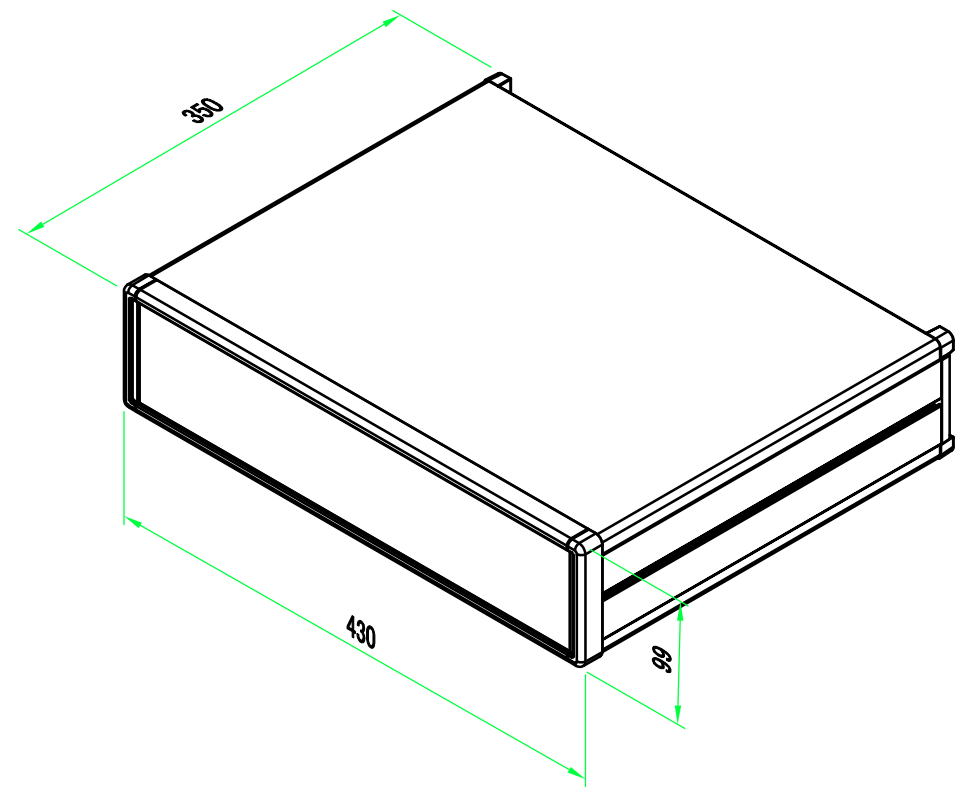

* ゴム足は任意の場所に貼り付けできます。
* Adhesive rubber feet in cluded.

構成内容 / Components				
No.	名称 / Part name	数量 / Pcs	材質 / Material	色・表面処理 / Color・Finish
1	フロントパネル Front panel	1	アルミ板 A1100P Aluminium A1100P	シルバーアルマイト, ブラックアルマイト Silver anodized, Black anodized
2	リアパネル Rear panel	1	アルミ板 A1100P Aluminium A1100P	シルバーアルマイト, ブラックアルマイト Silver anodized, Black anodized
3	サイドフレーム Side frame	2	アルミ押出材 A6063S-T5 Extruded aluminium A6063S-T5	グレー塗装, ブラック塗装 Gray painted, Black painted
4	フロントフレーム Front frame	2	アルミ押出材 A6063S-T5 Extruded aluminium A6063S-T5	グレー塗装, ブラック塗装 Gray painted, Black painted
5	リアフレーム Rear frame	2	アルミ押出材 A6063S-T5 Extruded aluminium A6063S-T5	シルバーアルマイト Silver anodized
6	上カバー / Top cover	1	アルミ板 A1100P / Aluminium A1100P	ライトグレー塗装, ブラック塗装 / Light gray painted, Black painted
7	下カバー / Bottom cover	1	アルミ板 A1100P / Aluminium A1100P	ライトグレー塗装, ブラック塗装 / Light gray painted, Black painted
8	コーナブロック Corner block	2	アルミダイキャスト ADC12 Diecast aluminium ADC12	グレー塗装, ブラック塗装 Gray painted, Black painted
9	リアフィート Rear feet	2	難燃性ABS樹脂 (UL94V-0 主成分) Flame-resistant ABS UL94V-0	グレー, ブラック Gray, Black
10	ゴム足 / Rubber feet	4	ポリウレタン / Polyurethane	ブラック / Black
11	取付ビス (M4 x 6 サラ) Screw (M4 - 6 Countersunk)	4	鉄 Steel	三価クロメート Trivalent chromate
12	取付ビス (M4 x 8 ナベ) Screw (M4 - 8 Pan head)	8	鉄 Steel	三価クロメート Trivalent chromate
13	取付ビス (M4 x 10 バインド) Screw (M4 - 10 Binding head)	4	鉄 Steel	三価黒クロメート Black trivalent chromate

色仕様(型番末尾□) / Color type (End of product number□)			
記号 / Code	パネル / Panel	上下カバー / Top・Bottom cover	サイドフレーム / Side frame
G S	シルバー / Silver	ライトグレー / Light gray	グレー / Gray
B	ブラック / Black	ブラック / Black	ブラック / Black
B S	シルバー / Silver	ブラック / Black	ブラック / Black