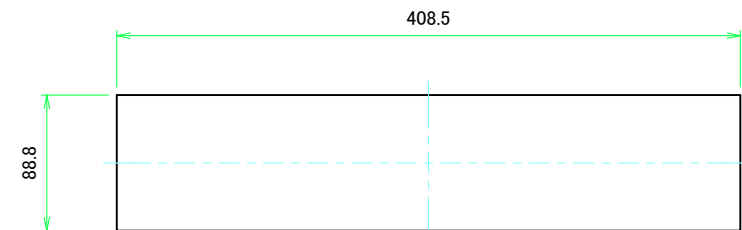

フロントパネル / Front panel

表面 / Front side

裏面 / Back side

リアパネル / Rear panel

表面 / Front side

裏面 / Back side

株式会社タカチ電機工業 TAKACHI ELECTRONICS ENCLOSURE CO., LTD.			品名/Title フロントパネル, リアパネル Front panel, Rear panel	尺度/Scale 1:3.5
承認/Approved	検図/Checked	製図/Created	型番/Product number H99 - W430	
中根	王	野村	作成日/Date 2020/03/04	3 / 8

フロント側 / Front side

サイドフレーム1 / Side frame1

フロント側 / Front side

サイドフレーム2 / Side frame2

株式会社タカチ電機工業 <small>TAKACHI ELECTRONICS ENCLOSURE CO., LTD.</small>			品名/Title サイドフレーム Side frame	尺度/Scale 1:3.5
承認/Approved	検図/Checked	製図/Created	型番/Product number H99 - D350	
中根	王	野村	作成日/Date 2020/03/04	4 / 8