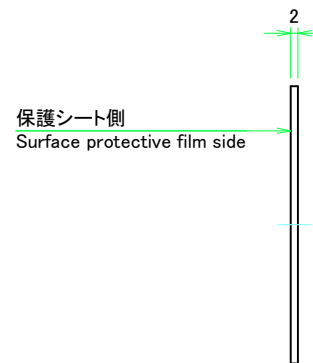

フロントパネル / Front panel

表面 / Front side

裏面 / Back side

リアパネル / Rear panel

表面 / Front side

裏面 / Back side

 株式会社タカチ電機工業 TAKACHI ELECTRONICS ENCLOSURE CO., LTD.			品名/Title フロントパネル, リアパネル Front panel, Rear panel	 尺度/Scale 1:1.5
承認/Approved	検図/Checked	製図/Created	型番/Product number H88 - W210	
中根	王	野村	作成日/Date 2020/03/04	3 / 8

フロント側 / Front side

サイドフレーム1 / Side frame1

フロント側 / Front side

サイドフレーム2 / Side frame2

株式会社タカチ電機工業 TAKACHI ELECTRONICS ENCLOSURE CO., LTD.			品名/Title サイドフレーム Side frame	尺度/Scale 1:3.5
承認/Approved 中根	検図/Checked 王	製図/Created 野村	型番/Product number H88 - D350	
			作成日/Date 2020/03/04	4 / 8