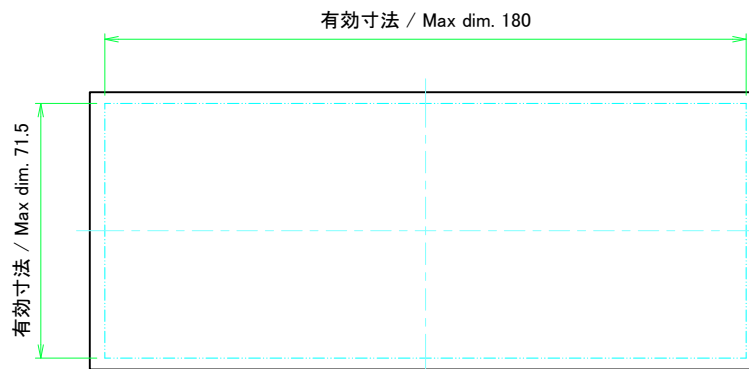

フロントパネル / Front panel

表面 / Front side

裏面 / Back side

リアパネル / Rear panel

表面 / Front side

裏面 / Back side

 株式会社タカチ電機工業 TAKACHI ELECTRONICS ENCLOSURE CO., LTD.			品名/Title フロントパネル, リアパネル Front panel, Rear panel	 尺度/Scale 1:1.5
承認/Approved	検図/Checked	製図/Created	型番/Product number H88 - W210	
中根	王	野村	作成日/Date 2020/03/04	3 / 8

フロント側 / Front side

サイドフレーム1 / Side frame1

フロント側 / Front side

サイドフレーム2 / Side frame2

株式会社タカチ電機工業 TAKACHI ELECTRONICS ENCLOSURE CO., LTD.			品名/Title サイドフレーム Side frame	尺度/Scale 1:3.5
承認/Approved 中根	検図/Checked 王	製図/Created 野村	型番/Product number H88 - D350	
			作成日/Date 2020/03/04	4 / 8