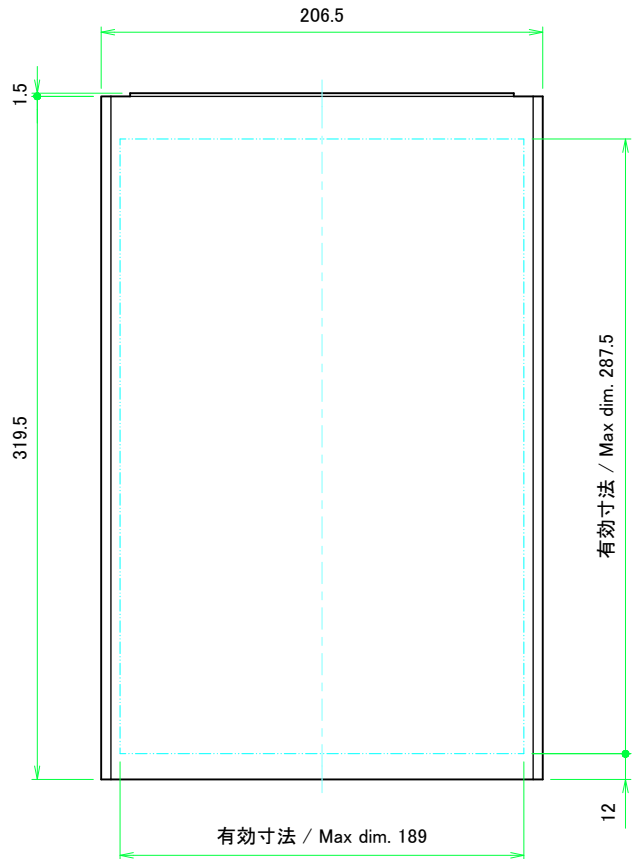

株式会社タカチ電機工業 TAKACHI ELECTRONICS ENCLOSURE CO., LTD.			品名/Title 上カバー Top cover	 尺度/Scale 1:2.5
承認/Approved	検図/Checked	製図/Created	型番/Product number W210 - D350	
中根	王	野村	作成日/Date 2020/03/04	7 / 8