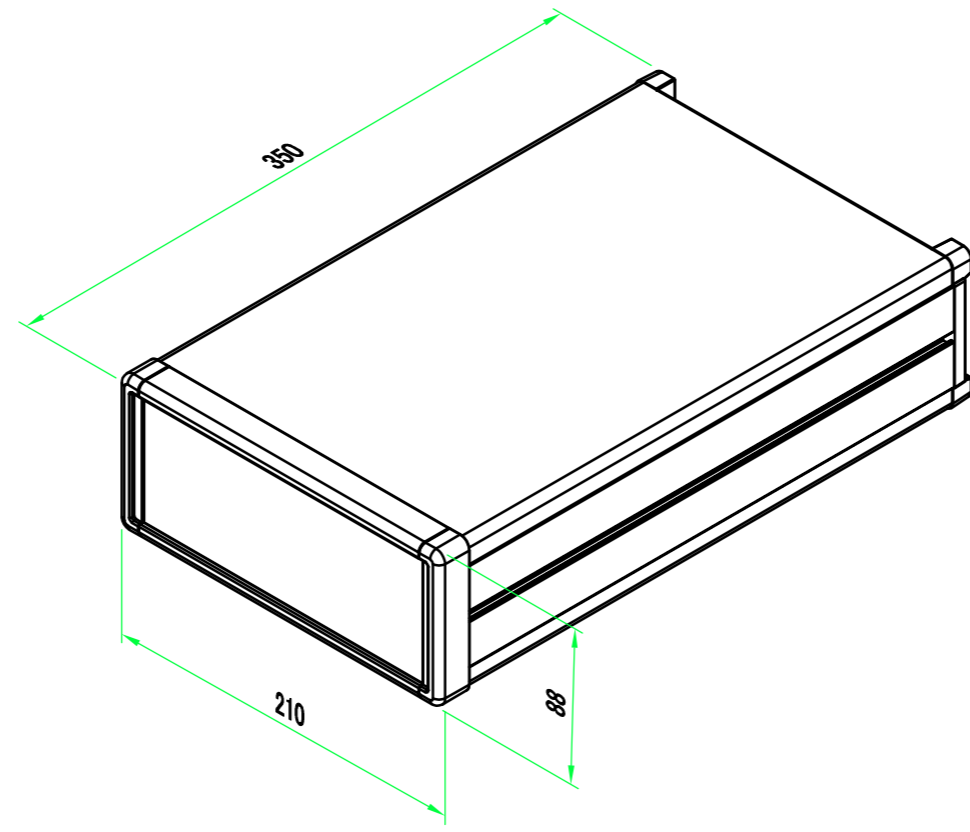

* ゴム足は任意の場所に貼り付けできます。
* Adhesive rubber feet in cluded.

構成内容 / Components				
No.	名称 / Part name	数量 / Pcs	材質 / Material	色・表面処理 / Color・Finish
1	フロントパネル Front panel	1	アルミ板 A1100P Aluminium A1100P	シルバーアルマイト, ブラックアルマイト Silver anodized, Black anodized
2	リアパネル Rear panel	1	アルミ板 A1100P Aluminium A1100P	シルバーアルマイト, ブラックアルマイト Silver anodized, Black anodized
3	サイドフレーム Side frame	2	アルミ押出材 A6063S-T5 Extruded aluminium A6063S-T5	グレー塗装, ブラック塗装 Gray painted, Black painted
4	フロントフレーム Front frame	2	アルミ押出材 A6063S-T5 Extruded aluminium A6063S-T5	グレー塗装, ブラック塗装 Gray painted, Black painted
5	リアフレーム Rear frame	2	アルミ押出材 A6063S-T5 Extruded aluminium A6063S-T5	シルバーアルマイト Silver anodized
6	上カバー / Top cover	1	アルミ板 A1100P / Aluminium A1100P	ライトグレー塗装, ブラック塗装 / Light gray painted, Black painted
7	下カバー / Bottom cover	1	アルミ板 A1100P / Aluminium A1100P	ライトグレー塗装, ブラック塗装 / Light gray painted, Black painted
8	コーナブロック Corner block	2	アルミダイキャスト ADC12 Diecast aluminium ADC12	グレー塗装, ブラック塗装 Gray painted, Black painted
9	リアフィート Rear feet	2	難燃性ABS樹脂 (UL94V-0 主成分) Flame-resistant ABS UL94V-0	グレー, ブラック Gray, Black
10	ゴム足 / Rubber feet	4	ポリウレタン / Polyurethane	ブラック / Black
11	取付ビス (M4 x 6 サラ) Screw (M4 - 6 Countersunk)	4	鉄 Steel	三価クロメート Trivalent chromate
12	取付ビス (M4 x 8 ナベ) Screw (M4 - 8 Pan head)	8	鉄 Steel	三価クロメート Trivalent chromate
13	取付ビス (M4 x 10 バインド) Screw (M4 - 10 Binding head)	4	鉄 Steel	三価黒クロメート Black trivalent chromate

色仕様(型番末尾□) / Color type (End of product number□)			
記号 / Code	パネル / Panel	上下カバー / Top・Bottom cover	サイドフレーム / Side frame
G S	シルバー / Silver	ライトグレー / Light gray	グレー / Gray
B	ブラック / Black	ブラック / Black	ブラック / Black
B S	シルバー / Silver	ブラック / Black	ブラック / Black