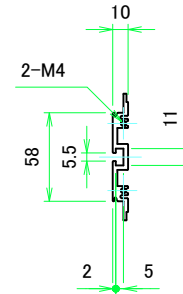

フロントパネル / Front panel

表面 / Front side

裏面 / Back side

リアパネル / Rear panel

表面 / Front side

裏面 / Back side

 株式会社タカチ電機工業 TAKACHI ELECTRONICS ENCLOSURE CO., LTD.			品名/Title フロントパネル, リアパネル Front panel, Rear panel	 尺度/Scale 1:1.5
承認/Approved	検図/Checked	製図/Created	型番/Product number H88 - W210	
中根	王	野村	作成日/Date 2020/03/04	3 / 8

フロント側 / Front side

サイドフレーム1 / Side frame1

フロント側 / Front side

サイドフレーム2 / Side frame2

株式会社タカチ電機工業 TAKACHI ELECTRONICS ENCLOSURE CO., LTD.			品名/Title サイドフレーム Side frame	尺度/Scale 1:3.5
承認/Approved 中根	検図/Checked 王	製図/Created 野村	型番/Product number H88 - D350	
			作成日/Date 2020/03/04	4 / 8