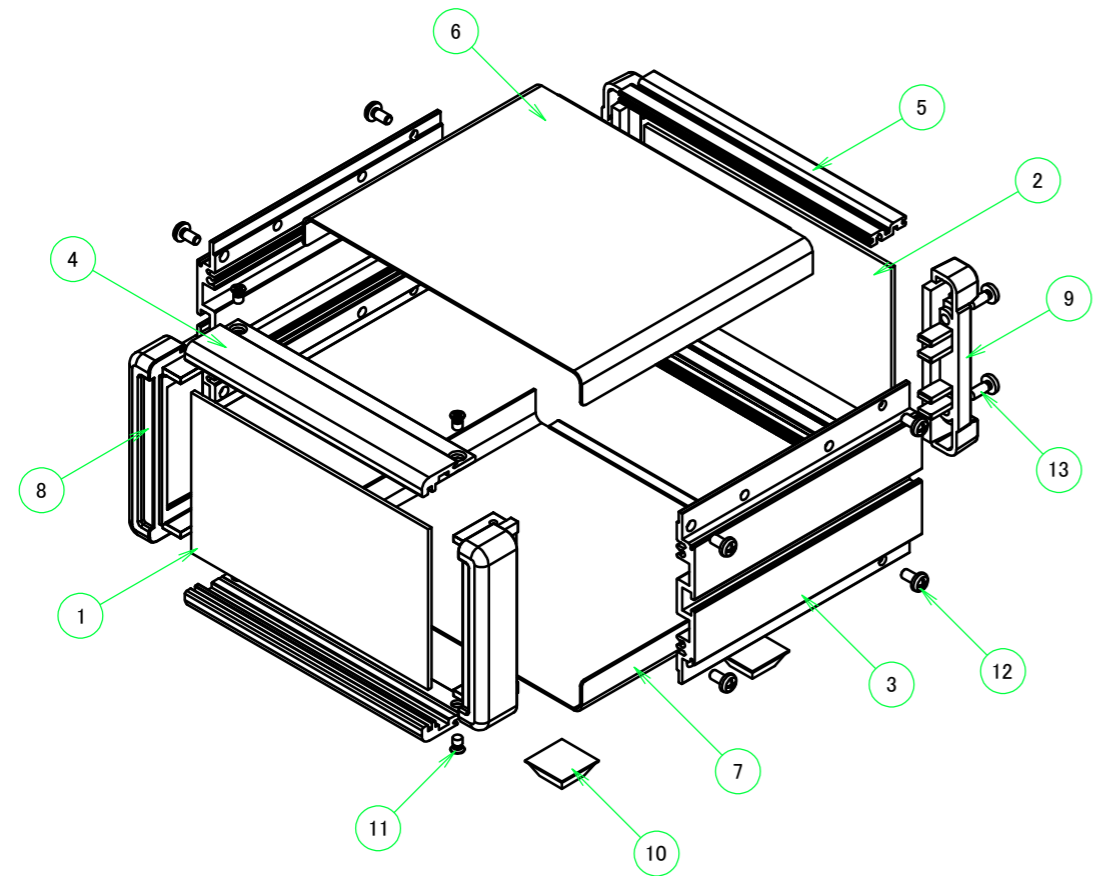

* ゴム足は任意の場所に貼り付けできます。
* Adhesive rubber feet in cluded.

構成内容 / Components				
No.	名称 / Part name	数量 / Pcs	材質 / Material	色・表面処理 / Color・Finish
1	フロントパネル Front panel	1	アルミ板 A1100P Aluminium A1100P	シルバーアルマイト, ブラックアルマイト Silver anodized, Black anodized
2	リアパネル Rear panel	1	アルミ板 A1100P Aluminium A1100P	シルバーアルマイト, ブラックアルマイト Silver anodized, Black anodized
3	サイドフレーム Side frame	2	アルミ押出材 A6063S-T5 Extruded aluminium A6063S-T5	グレー塗装, ブラック塗装 Gray painted, Black painted
4	フロントフレーム Front frame	2	アルミ押出材 A6063S-T5 Extruded aluminium A6063S-T5	グレー塗装, ブラック塗装 Gray painted, Black painted
5	リアフレーム Rear frame	2	アルミ押出材 A6063S-T5 Extruded aluminium A6063S-T5	シルバーアルマイト Silver anodized
6	上カバー / Top cover	1	アルミ板 A1100P / Aluminium A1100P	ライトグレー塗装, ブラック塗装 / Light gray painted, Black painted
7	下カバー / Bottom cover	1	アルミ板 A1100P / Aluminium A1100P	ライトグレー塗装, ブラック塗装 / Light gray painted, Black painted
8	コーナブロック Corner block	2	アルミダイキャスト ADC12 Diecast aluminium ADC12	グレー塗装, ブラック塗装 Gray painted, Black painted
9	リアフィート Rear feet	2	難燃性ABS樹脂 (UL94V-0 主成分) Flame-resistant ABS UL94V-0	グレー, ブラック Gray, Black
10	ゴム足 / Rubber feet	4	ポリウレタン / Polyurethane	ブラック / Black
11	取付ビス (M4 x 6 サラ) Screw (M4 - 6 Countersunk)	4	鉄 Steel	三価クロメート Trivalent chromate
12	取付ビス (M4 x 8 ナベ) Screw (M4 - 8 Pan head)	8	鉄 Steel	三価クロメート Trivalent chromate
13	取付ビス (M4 x 10 バインド) Screw (M4 - 10 Binding head)	4	鉄 Steel	三価黒クロメート Black trivalent chromate

色仕様(型番末尾□) / Color type (End of product number□)			
記号 / Code	パネル / Panel	上下カバー / Top・Bottom cover	サイドフレーム / Side frame
G S	シルバー / Silver	ライトグレー / Light gray	グレー / Gray
B	ブラック / Black	ブラック / Black	ブラック / Black
B S	シルバー / Silver	ブラック / Black	ブラック / Black