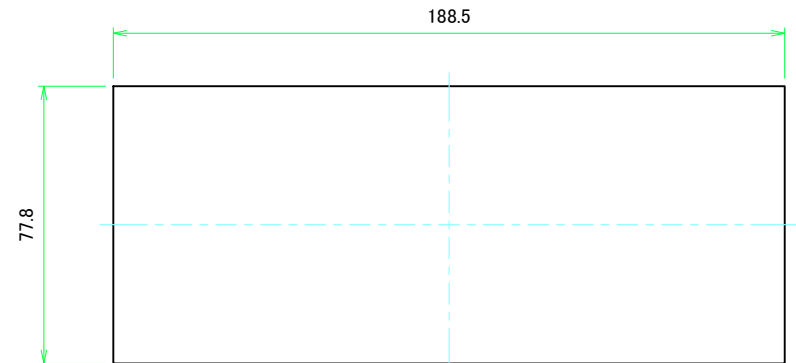

フロントパネル / Front panel

表面 / Front side

裏面 / Back side

リアパネル / Rear panel

表面 / Front side

裏面 / Back side

 株式会社タカチ電機工業 TAKACHI ELECTRONICS ENCLOSURE CO., LTD.			品名/Title フロントパネル, リアパネル Front panel, Rear panel	 尺度/Scale 1:1.5
承認/Approved	検図/Checked	製図/Created	型番/Product number H88 - W210	
中根	王	野村	作成日/Date 2020/03/04	3 / 8

フロント側 / Front side

サイドフレーム1 / Side frame1

フロント側 / Front side

サイドフレーム2 / Side frame2

株式会社タカチ電機工業 TAKACHI ELECTRONICS ENCLOSURE CO., LTD.			品名/Title サイドフレーム Side frame	尺度/Scale 1:3.5
承認/Approved 中根	検図/Checked 王	製図/Created 野村	型番/Product number H88 - D350	
			作成日/Date 2020/03/04	4 / 8