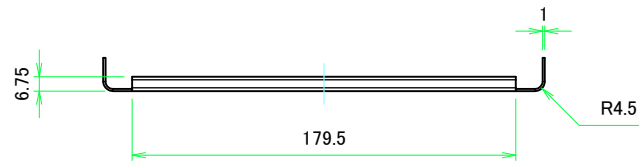

株式会社タカチ電機工業 TAKACHI ELECTRONICS ENCLOSURE CO., LTD.			品名/Title 下カバー Bottom cover	尺度/Scale 1:2.5
承認/Approved	検図/Checked	製図/Created	型番/Product number W210 - D350	
中根	王	野村	作成日/Date 2020/03/04	8 / 8