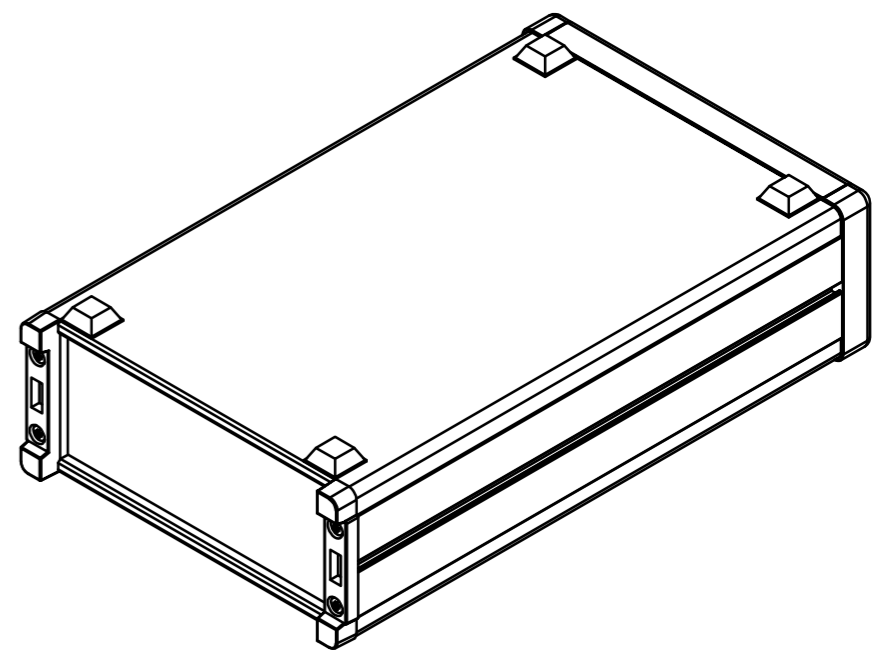

* ゴム足は任意の場所に貼り付けできます。
* Adhesive rubber feet in cluded.

構成内容 / Components				
No.	名称 / Part name	数量 / Pcs	材質 / Material	色・表面処理 / Color・Finish
1	フロントパネル Front panel	1	アルミ板 A1100P Aluminium A1100P	シルバーアルマイト, ブラックアルマイト Silver anodized, Black anodized
2	リアパネル Rear panel	1	アルミ板 A1100P Aluminium A1100P	シルバーアルマイト, ブラックアルマイト Silver anodized, Black anodized
3	サイドフレーム Side frame	2	アルミ押出材 A6063S-T5 Extruded aluminium A6063S-T5	グレー塗装, ブラック塗装 Gray painted, Black painted
4	フロントフレーム Front frame	2	アルミ押出材 A6063S-T5 Extruded aluminium A6063S-T5	グレー塗装, ブラック塗装 Gray painted, Black painted
5	リアフレーム Rear frame	2	アルミ押出材 A6063S-T5 Extruded aluminium A6063S-T5	シルバーアルマイト Silver anodized
6	上カバー / Top cover	1	アルミ板 A1100P / Aluminium A1100P	ライトグレー塗装, ブラック塗装 / Light gray painted, Black painted
7	下カバー / Bottom cover	1	アルミ板 A1100P / Aluminium A1100P	ライトグレー塗装, ブラック塗装 / Light gray painted, Black painted
8	コーナブロック Corner block	2	アルミダイキャスト ADC12 Diecast aluminium ADC12	グレー塗装, ブラック塗装 Gray painted, Black painted
9	リアフィート Rear feet	2	難燃性ABS樹脂 (UL94V-0 主成分) Flame-resistant ABS UL94V-0	グレー, ブラック Gray, Black
10	ゴム足 / Rubber feet	4	ポリウレタン / Polyurethane	ブラック / Black
11	取付ビス (M4 x 6 サラ) Screw (M4 - 6 Countersunk)	4	鉄 Steel	三価クロメート Trivalent chromate
12	取付ビス (M4 x 8 ナベ) Screw (M4 - 8 Pan head)	8	鉄 Steel	三価クロメート Trivalent chromate
13	取付ビス (M4 x 10 バインド) Screw (M4 - 10 Binding head)	4	鉄 Steel	三価黒クロメート Black trivalent chromate

色仕様(型番末尾□) / Color type (End of product number□)			
記号 / Code	パネル / Panel	上下カバー / Top・Bottom cover	サイドフレーム / Side frame
G S	シルバー / Silver	ライトグレー / Light gray	グレー / Gray
B	ブラック / Black	ブラック / Black	ブラック / Black
B S	シルバー / Silver	ブラック / Black	ブラック / Black