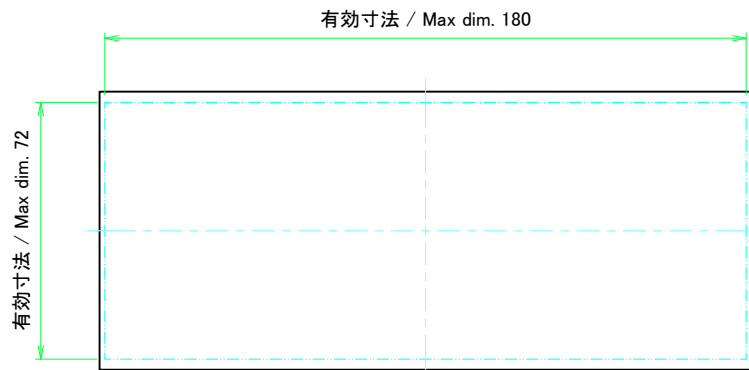

フロントパネル / Front panel

表面 / Front side