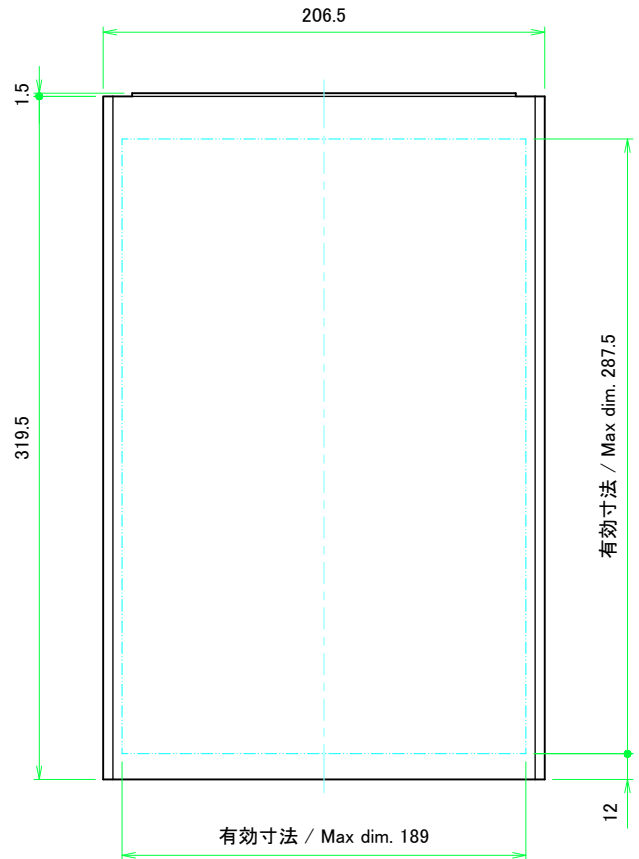

株式会社タカチ電機工業 TAKACHI ELECTRONICS ENCLOSURE CO., LTD.			品名/Title 下カバー Bottom cover	尺度/Scale 1:2.5
承認/Approved	検図/Checked	製図/Created	型番/Product number W210 - D350	
中根	王	野村	作成日/Date 2020/03/04	8 / 8