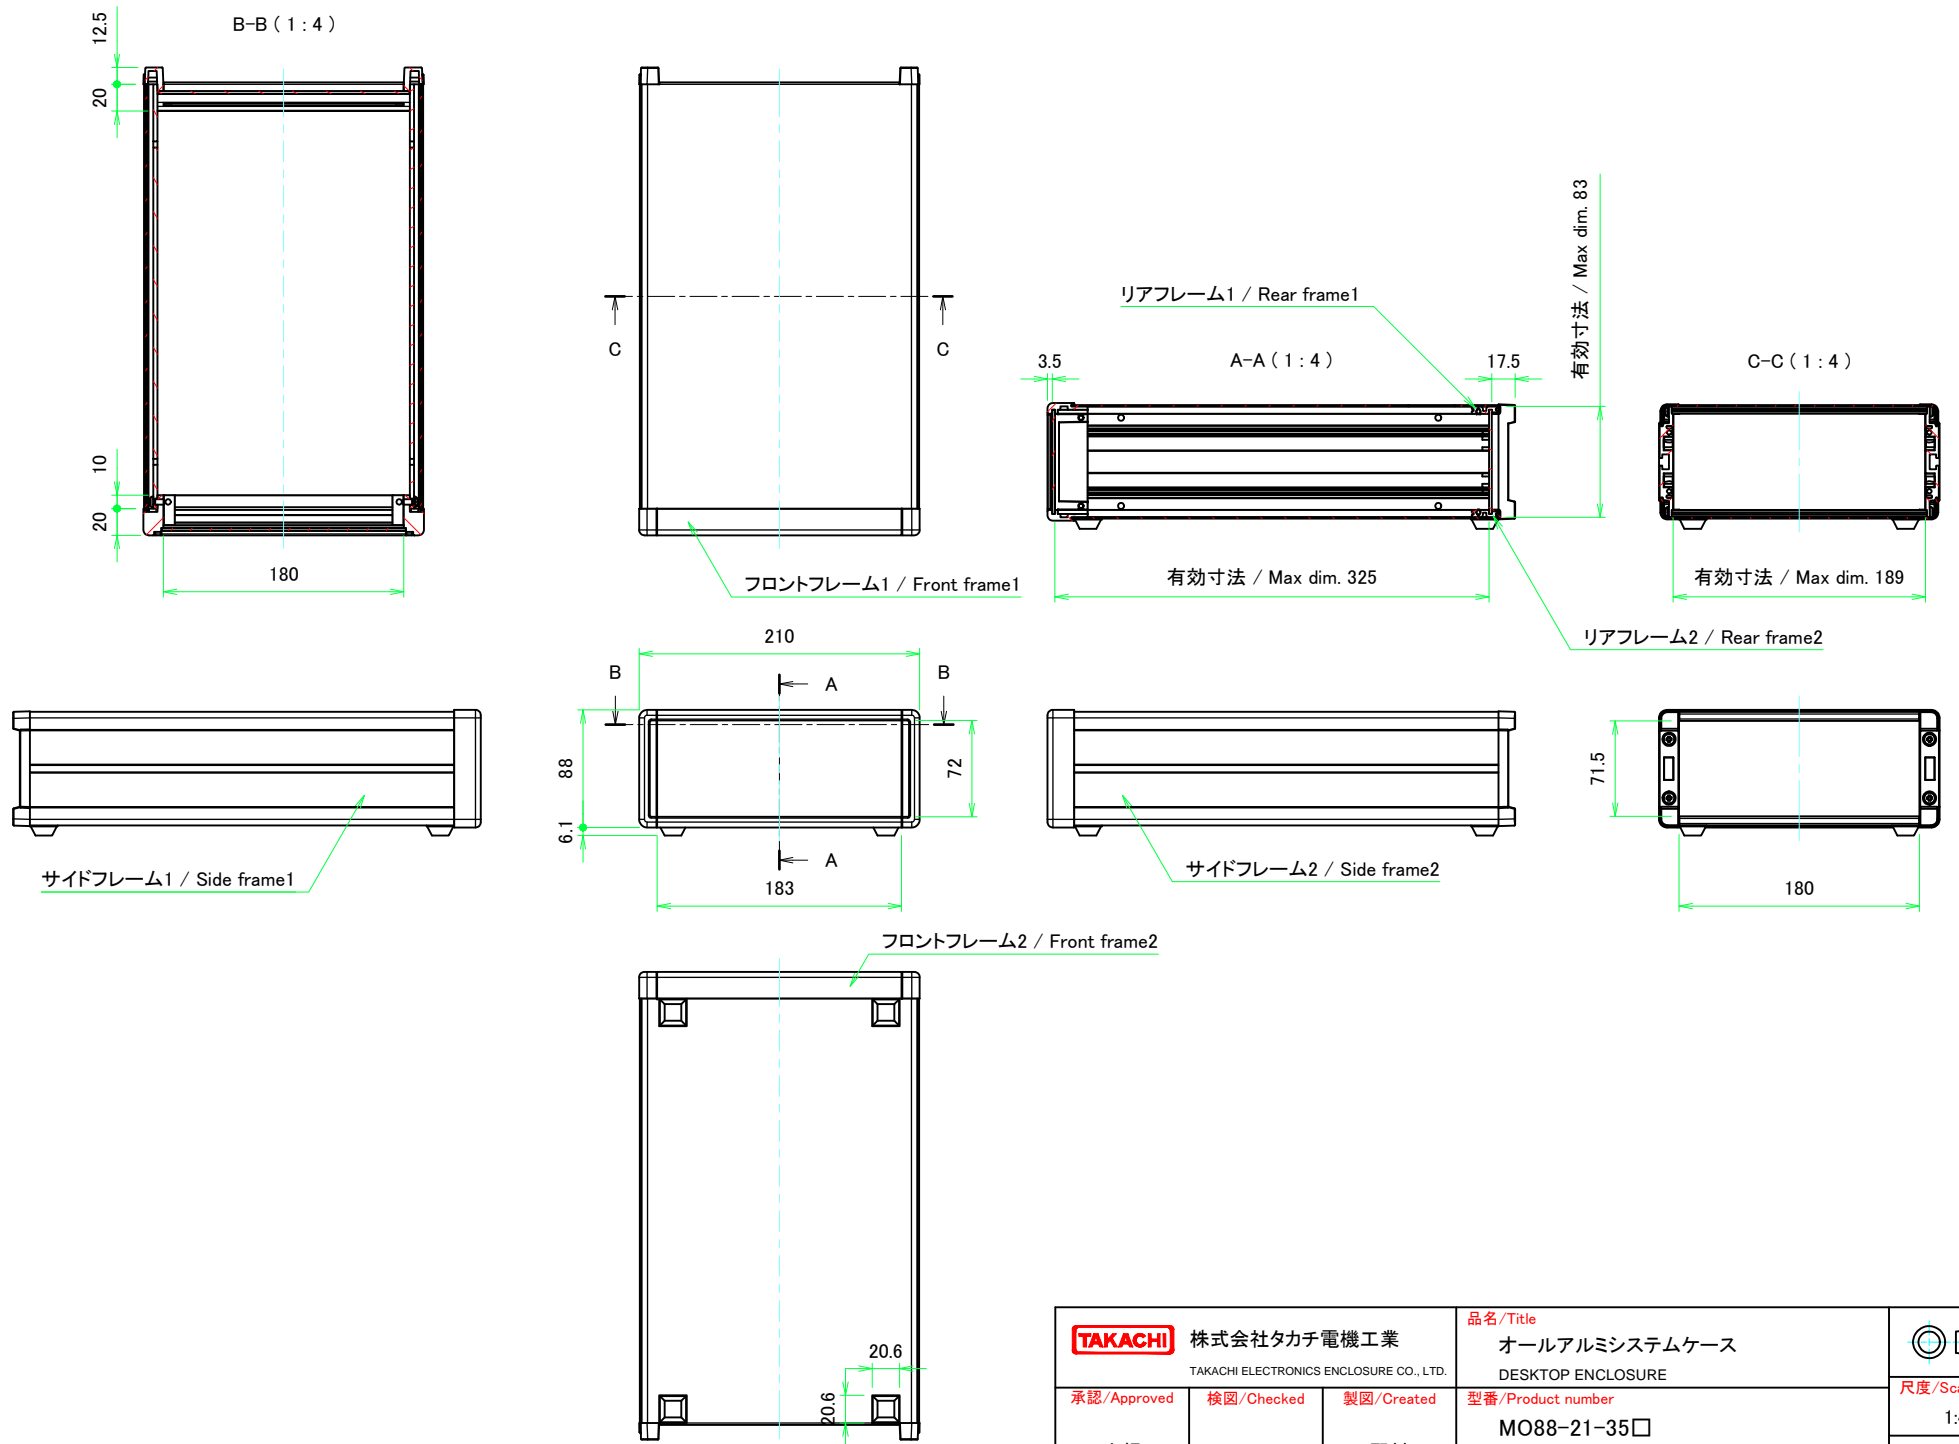

株式会社タカチ電機工業 TAKACHI ELECTRONICS ENCLOSURE CO., LTD.			品名 / Title オールアルミシステムケース DESKTOP ENCLOSURE	尺度 / Scale 1:4
承認 / Approved 中根	検図 / Checked 王	製図 / Created 野村	型番 / Product number MO88-21-35□	
			作成日 / Date 2020/03/04	2 / 8