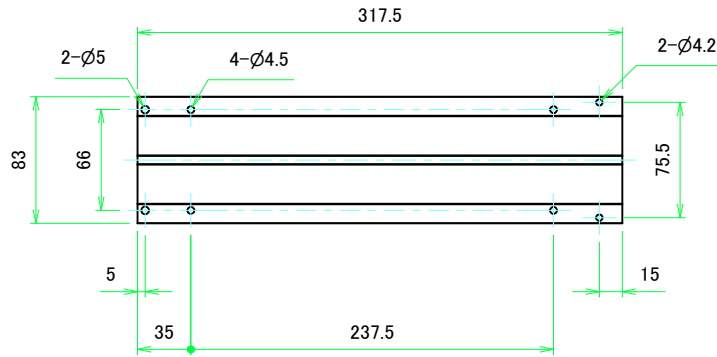

フロントパネル / Front panel

表面 / Front side

裏面 / Back side

リアパネル / Rear panel

表面 / Front side

裏面 / Back side

 株式会社タカチ電機工業 TAKACHI ELECTRONICS ENCLOSURE CO., LTD.			品名/Title フロントパネル, リアパネル Front panel, Rear panel	 尺度/Scale 1:1.5
承認/Approved	検図/Checked	製図/Created	型番/Product number H88 - W210	
中根	王	野村	作成日/Date 2020/03/04	3 / 8

フロント側 / Front side

サイドフレーム1 / Side frame1

フロント側 / Front side

サイドフレーム2 / Side frame2

株式会社タカチ電機工業 TAKACHI ELECTRONICS ENCLOSURE CO., LTD.			品名/Title サイドフレーム Side frame	尺度/Scale 1:3.5
承認/Approved 中根	検図/Checked 王	製図/Created 野村	型番/Product number H88 - D350	
			作成日/Date 2020/03/04	4 / 8