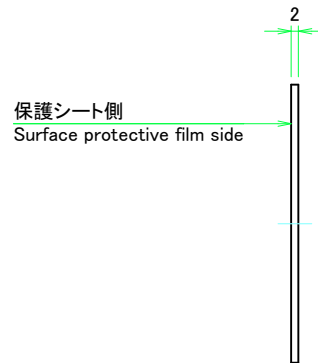

裏面 / Back side