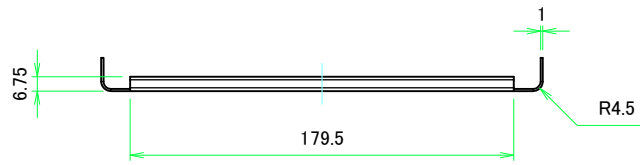

株式会社タカチ電機工業 TAKACHI ELECTRONICS ENCLOSURE CO., LTD.			品名/Title 上カバー Top cover	 尺度/Scale 1:2.5
承認/Approved	検図/Checked	製図/Created	型番/Product number W210 - D350	
中根	王	野村	作成日/Date 2020/03/04	7 / 8