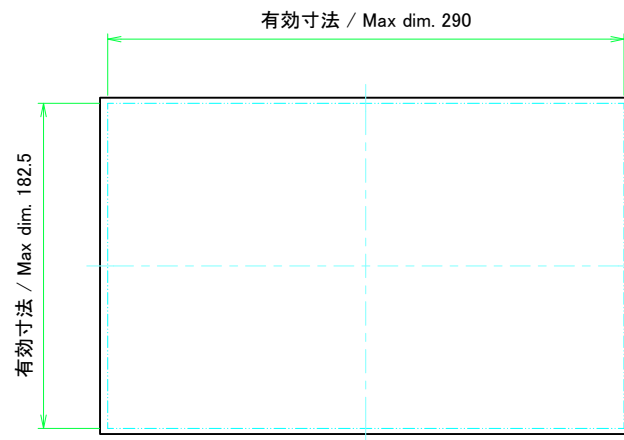

フロントパネル / Front panel

表面 / Front side

裏面 / Back side

リアパネル / Rear panel

表面 / Front side

裏面 / Back side

 株式会社タカチ電機工業 TAKACHI ELECTRONICS ENCLOSURE CO., LTD.			品名/Title フロントパネル, リアパネル Front panel, Rear panel	 尺度/Scale 1:3
承認/Approved 中根	検図/Checked 王	製図/Created 野村	型番/Product number H199 - W320	
			作成日/Date 2020/03/06	3 / 8

フロント側 / Front side

サイドフレーム1 / Side frame1

フロント側 / Front side

サイドフレーム2 / Side frame2

株式会社タカチ電機工業 TAKACHI ELECTRONICS ENCLOSURE CO., LTD.			品名/Title サイドフレーム Side frame	尺度/Scale 1:5
承認/Approved 中根	検図/Checked 王	製図/Created 野村	型番/Product number H199 - D450	
			作成日/Date 2020/03/06	4 / 8