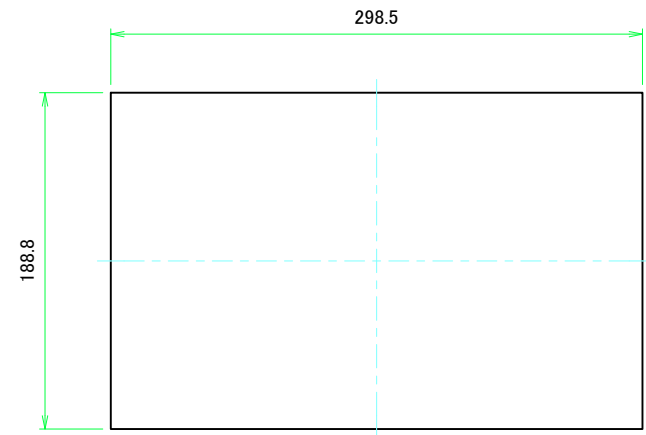

フロントパネル / Front panel

表面 / Front side

裏面 / Back side

リアパネル / Rear panel

表面 / Front side

裏面 / Back side

 株式会社タカチ電機工業 TAKACHI ELECTRONICS ENCLOSURE CO., LTD.			品名/Title フロントパネル, リアパネル Front panel, Rear panel	 尺度/Scale 1:3
承認/Approved 中根	検図/Checked 王	製図/Created 野村	型番/Product number H199 - W320	
			作成日/Date 2020/03/06	3 / 8

フロント側 / Front side

サイドフレーム1 / Side frame1

フロント側 / Front side

サイドフレーム2 / Side frame2

株式会社タカチ電機工業 TAKACHI ELECTRONICS ENCLOSURE CO., LTD.			品名/Title サイドフレーム Side frame	尺度/Scale 1:5
承認/Approved 中根	検図/Checked 王	製図/Created 野村	型番/Product number H199 - D450	
			作成日/Date 2020/03/06	4 / 8