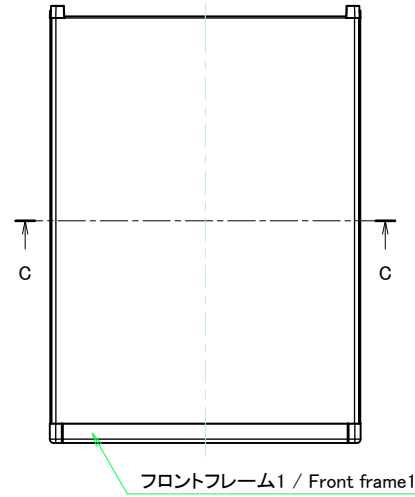

株式会社タカチ電機工業 TAKACHI ELECTRONICS ENCLOSURE CO., LTD.			品名/Title オールアルミシステムケース DESKTOP ENCLOSURE	尺度/Scale 1:5.5
承認/Approved	検図/Checked	製図/Created	型番/Product number MO199-32-45□	
中根	王	野村	作成日/Date 2020/03/06	2 / 8