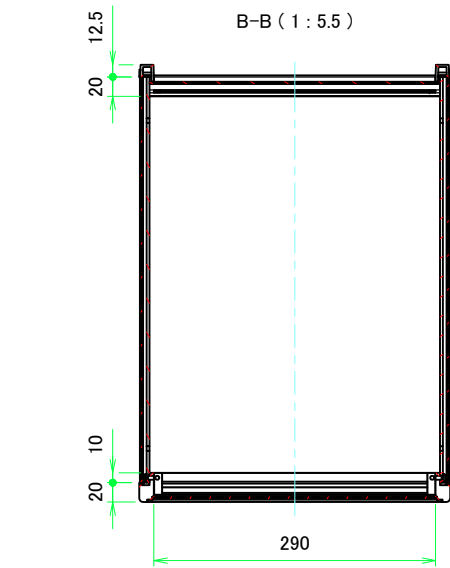

株式会社タカチ電機工業 TAKACHI ELECTRONICS ENCLOSURE CO., LTD.			品名/Title オールアルミシステムケース DESKTOP ENCLOSURE	尺度/Scale 1:5.5
承認/Approved	検図/Checked	製図/Created	型番/Product number MO199-32-45□	
中根	王	野村	作成日/Date 2020/03/06	2 / 8