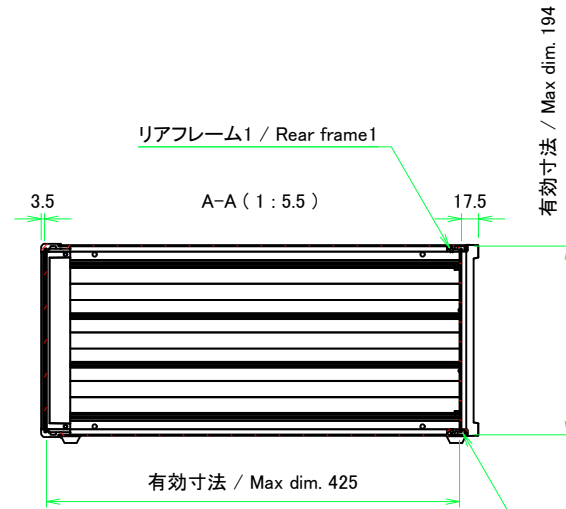

株式会社タカチ電機工業 TAKACHI ELECTRONICS ENCLOSURE CO., LTD.			品名/Title オールアルミシステムケース DESKTOP ENCLOSURE	尺度/Scale 1:5.5
承認/Approved	検図/Checked	製図/Created	型番/Product number MO199-32-45□	
中根	王	野村	作成日/Date 2020/03/06	2 / 8