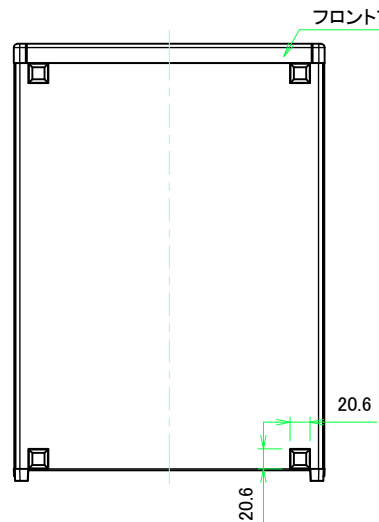

株式会社タカチ電機工業 TAKACHI ELECTRONICS ENCLOSURE CO., LTD.			品名/Title オールアルミシステムケース DESKTOP ENCLOSURE	尺度/Scale 1:5.5
承認/Approved	検図/Checked	製図/Created	型番/Product number MO199-32-45□	
中根	王	野村	作成日/Date 2020/03/06	2 / 8