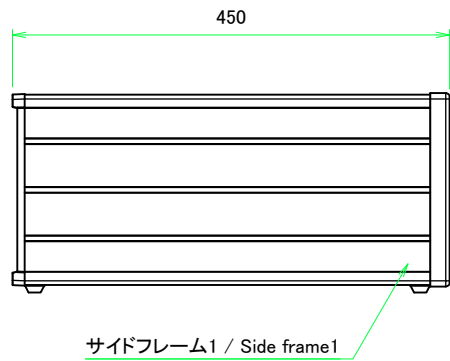

株式会社タカチ電機工業 TAKACHI ELECTRONICS ENCLOSURE CO., LTD.			品名/Title オールアルミシステムケース DESKTOP ENCLOSURE	尺度/Scale 1:5.5
承認/Approved	検図/Checked	製図/Created	型番/Product number MO199-32-45□	
中根	王	野村	作成日/Date 2020/03/06	2 / 8