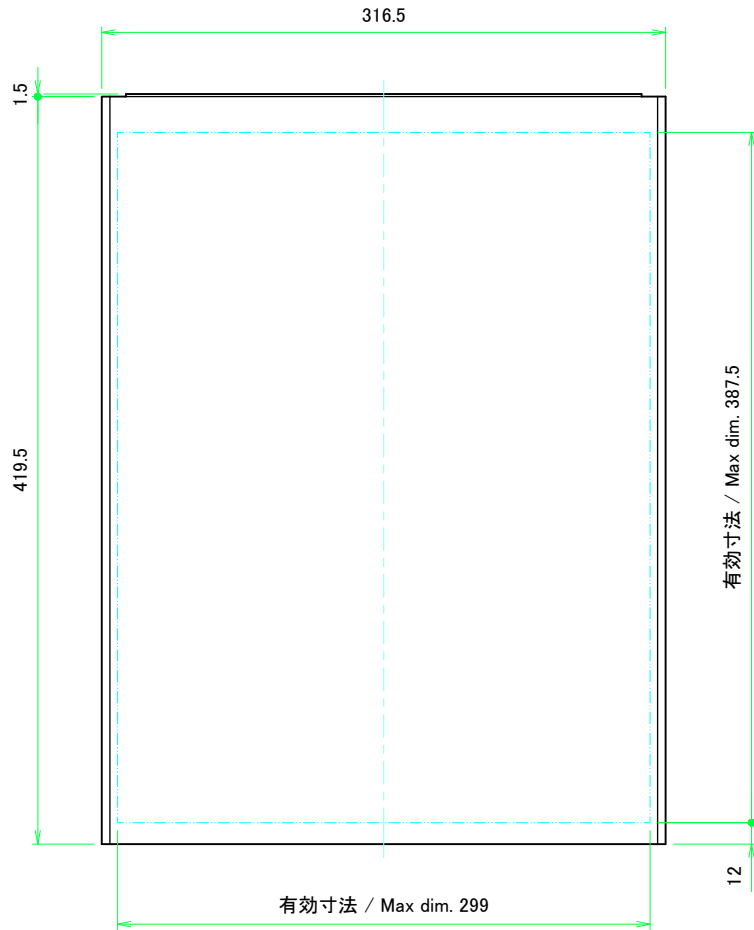

株式会社タカチ電機工業 TAKACHI ELECTRONICS ENCLOSURE CO., LTD.			品名/Title 上カバー Top cover	尺度/Scale 1:3
承認/Approved	検図/Checked	製図/Created	型番/Product number W320 - D450	
中根	王	野村	作成日/Date 2020/03/06	7 / 8