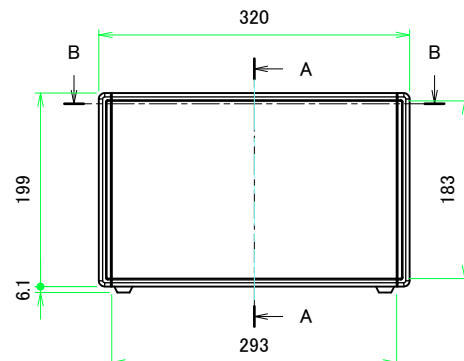

株式会社タカチ電機工業 TAKACHI ELECTRONICS ENCLOSURE CO., LTD.			品名/Title オールアルミシステムケース DESKTOP ENCLOSURE	尺度/Scale 1:5.5
承認/Approved	検図/Checked	製図/Created	型番/Product number MO199-32-45□	
中根	王	野村	作成日/Date 2020/03/06	2 / 8