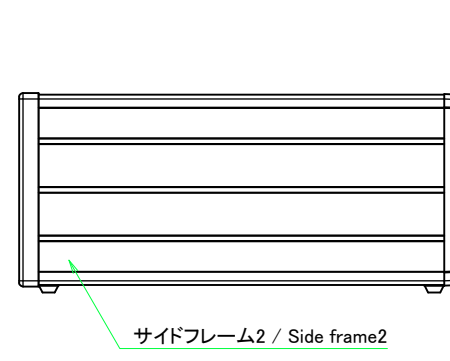

株式会社タカチ電機工業 TAKACHI ELECTRONICS ENCLOSURE CO., LTD.			品名/Title オールアルミシステムケース DESKTOP ENCLOSURE	尺度/Scale 1:5.5
承認/Approved	検図/Checked	製図/Created	型番/Product number MO199-32-45□	
中根	王	野村	作成日/Date 2020/03/06	2 / 8