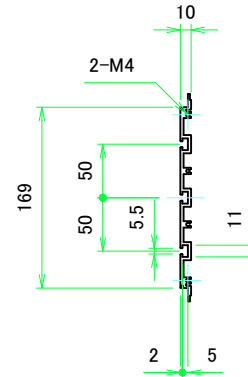

フロントパネル / Front panel

表面 / Front side

裏面 / Back side

リアパネル / Rear panel

表面 / Front side

裏面 / Back side

 株式会社タカチ電機工業 TAKACHI ELECTRONICS ENCLOSURE CO., LTD.			品名/Title フロントパネル, リアパネル Front panel, Rear panel	 尺度/Scale 1:3
承認/Approved 中根	検図/Checked 王	製図/Created 野村	型番/Product number H199 - W320	
			作成日/Date 2020/03/06	3 / 8

フロント側 / Front side

サイドフレーム1 / Side frame1

フロント側 / Front side

サイドフレーム2 / Side frame2

株式会社タカチ電機工業 TAKACHI ELECTRONICS ENCLOSURE CO., LTD.			品名/Title サイドフレーム Side frame	尺度/Scale 1:5
承認/Approved 中根	検図/Checked 王	製図/Created 野村	型番/Product number H199 - D450	
			作成日/Date 2020/03/06	4 / 8