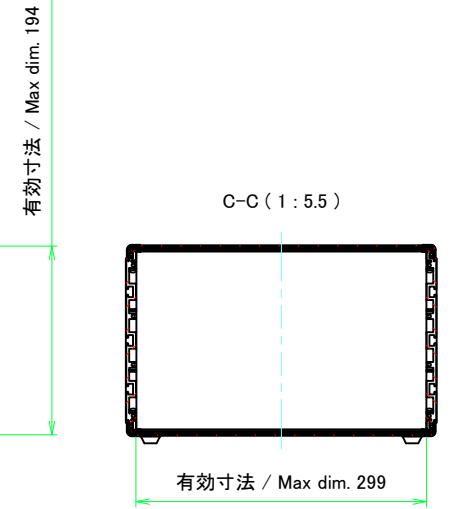

株式会社タカチ電機工業 TAKACHI ELECTRONICS ENCLOSURE CO., LTD.			品名/Title オールアルミシステムケース DESKTOP ENCLOSURE	尺度/Scale 1:5.5
承認/Approved	検図/Checked	製図/Created	型番/Product number MO199-32-45□	
中根	王	野村	作成日/Date 2020/03/06	2 / 8