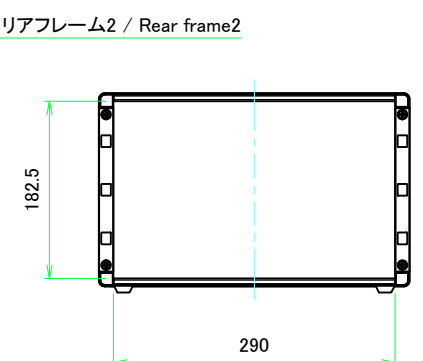

株式会社タカチ電機工業 TAKACHI ELECTRONICS ENCLOSURE CO., LTD.			品名/Title オールアルミシステムケース DESKTOP ENCLOSURE	尺度/Scale 1:5.5
承認/Approved	検図/Checked	製図/Created	型番/Product number MO199-32-45□	
中根	王	野村	作成日/Date 2020/03/06	2 / 8