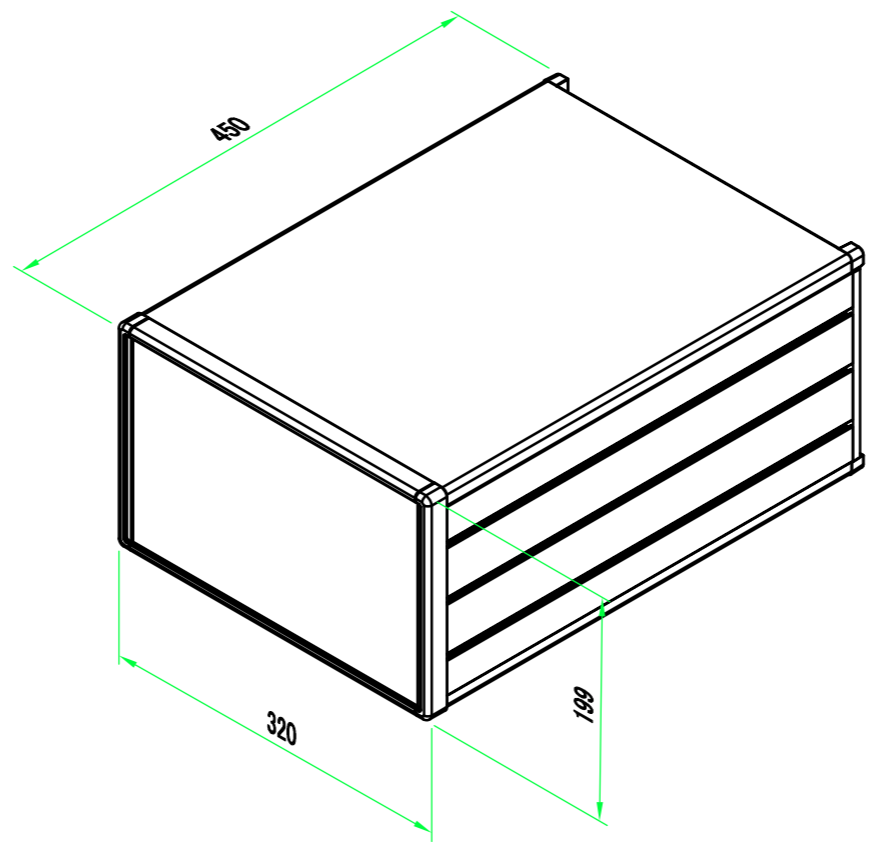

* ゴム足は任意の場所に貼り付けできます。
* Adhesive rubber feet in cluded.

構成内容 / Components				
No.	名称 / Part name	数量 / Pcs	材質 / Material	色・表面処理 / Color・Finish
1	フロントパネル Front panel	1	アルミ板 A1100P Aluminium A1100P	シルバーアルマイト, ブラックアルマイト Silver anodized, Black anodized
2	リアパネル Rear panel	1	アルミ板 A1100P Aluminium A1100P	シルバーアルマイト, ブラックアルマイト Silver anodized, Black anodized
3	サイドフレーム Side frame	2	アルミ押出材 A6063S-T5 Extruded aluminium A6063S-T5	グレー塗装, ブラック塗装 Gray painted, Black painted
4	フロントフレーム Front frame	2	アルミ押出材 A6063S-T5 Extruded aluminium A6063S-T5	グレー塗装, ブラック塗装 Gray painted, Black painted
5	リアフレーム Rear frame	2	アルミ押出材 A6063S-T5 Extruded aluminium A6063S-T5	シルバーアルマイト Silver anodized
6	上カバー / Top cover	1	アルミ板 A1100P / Aluminium A1100P	ライトグレー塗装, ブラック塗装 / Light gray painted, Black painted
7	下カバー / Bottom cover	1	アルミ板 A1100P / Aluminium A1100P	ライトグレー塗装, ブラック塗装 / Light gray painted, Black painted
8	コーナブロック Corner block	2	アルミダイキャスト ADC12 Diecast aluminium ADC12	グレー塗装, ブラック塗装 Gray painted, Black painted
9	リアフィート Rear feet	2	難燃性ABS樹脂 (UL94V-0 主成分) Flame-resistant ABS UL94V-0	グレー, ブラック Gray, Black
10	ゴム足 / Rubber feet	4	ポリウレタン / Polyurethane	ブラック / Black
11	取付ビス (M4 x 6 サラ) Screw (M4 - 6 Countersunk)	4	鉄 Steel	三価クロメート Trivalent chromate
12	取付ビス (M4 x 8 ナベ) Screw (M4 - 8 Pan head)	8	鉄 Steel	三価クロメート Trivalent chromate
13	取付ビス (M4 x 10 バインド) Screw (M4 - 10 Binding head)	4	鉄 Steel	三価黒クロメート Black trivalent chromate

色仕様(型番末尾□) / Color type (End of product number□)			
記号 / Code	パネル / Panel	上下カバー / Top・Bottom cover	サイドフレーム / Side frame
G S	シルバー / Silver	ライトグレー / Light gray	グレー / Gray
B	ブラック / Black	ブラック / Black	ブラック / Black
B S	シルバー / Silver	ブラック / Black	ブラック / Black