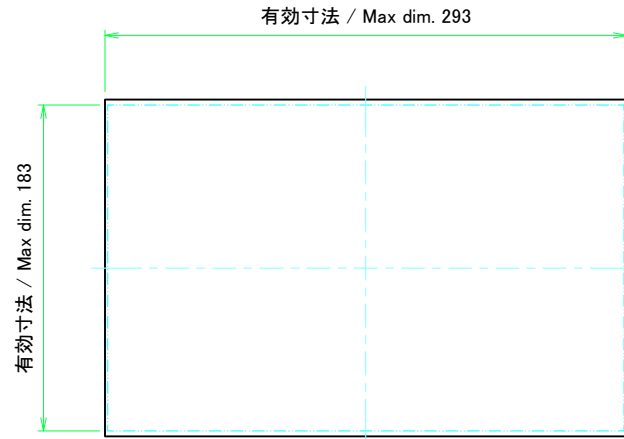

フロントパネル / Front panel

表面 / Front side