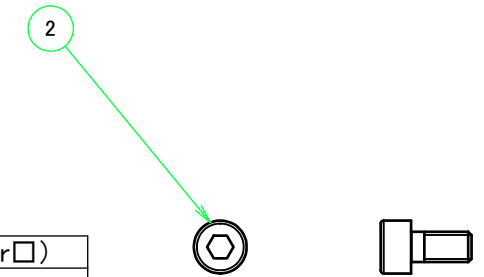

構成内容 / Components				
No.	名称 / Part name	数量 / Pcs	材質 / Material	色・表面処理 / Color・Finish
1	コーナーガード Corner guard	1	TPE	ブラック・グレー・ネイビー・レッド Black・Gray・Navy・Red
2	取付ビス(六角穴付ボルトM4 x 8) screw (Hexagon socket head M4 - 8)	2	鉄 Steel	三価黒クロメート Black trivalent chromate

色仕様(型番末尾□) / Color Type(End of product number□)	
記号 / Code	カラータイプ / Color type
B	ブラック / Black
G	グレー / Gray
N	ネイビー / Navy
R	レッド / Red

株式会社タカチ電機工業 <small>TAKACHI ELECTRONICS ENCLOSURE CO., LTD.</small>			品名/Title コーナーガード Corner guard	尺度/Scale 1:1
承認/Approved	検図/Checked	製図/Created	型番/Product number MG-1□	
中根	横田	王	作成日/Date 2018/11/12	1 / 1