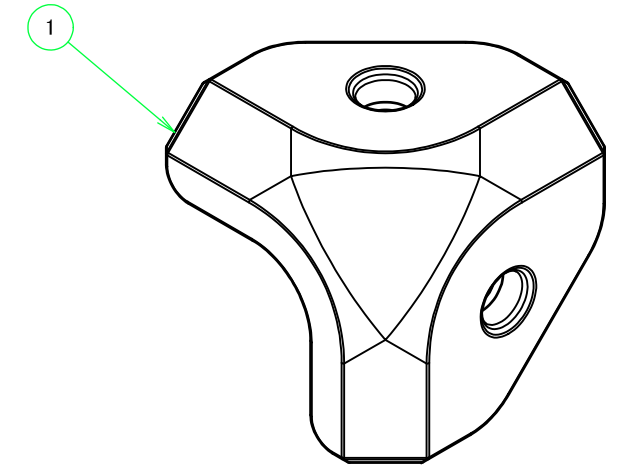

構成内容 / Components				
No.	名称 / Part name	数量 / Pcs	材質 / Material	色・表面処理 / Color・Finish
1	コーナーガード Corner guard	1	TPE	ブラック・グレー・ネイビー・レッド Black・Gray・Navy・Red
2	取付ビス(六角穴付ボルトM4 x 8) screw (Hexagon socket head M4 - 8)	2	鉄 Steel	三価黒クロメート Black trivalent chromate

色仕様(型番末尾□) / Color Type(End of product number□)	
記号 / Code	カラータイプ / Color type
B	ブラック / Black
G	グレー / Gray
N	ネイビー / Navy
R	レッド / Red

株式会社タカチ電機工業 <small>TAKACHI ELECTRONICS ENCLOSURE CO., LTD.</small>			品名/Title コーナーガード Corner guard	尺度/Scale 1:1
承認/Approved	検図/Checked	製図/Created	型番/Product number MG-1□	
中根	横田	王	作成日/Date 2018/11/12	1 / 1