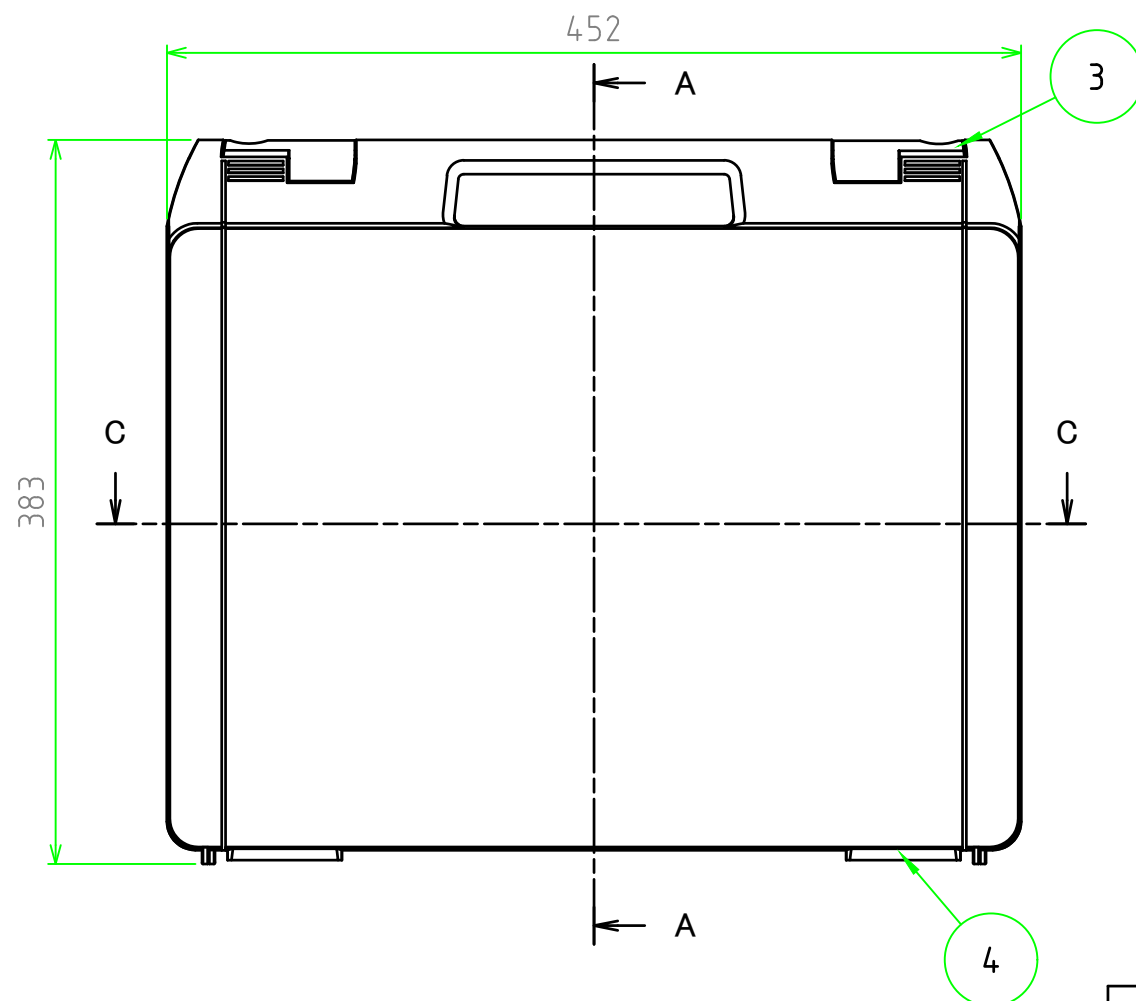

■ テクニカルデータ ■

使用温度範囲 : -20℃ ~ +60℃

[文書番号: TY-34]2008.02.08

構成内容

照番	名称	個数	材質	色・表面処理
1	カバー	1	ABS	ブラック
2	ベース	1	ABS	ブラック
3	スナップインラッチ	2	ABS	レッド
4	ヒンジ	2	PP (ポリプロピレン)	ブラック

C-C 断面図

A-A断面図

B-B 断面図

	品名	株式会社タカチ電機工業		
	尺度	1:4	承認	中根
	作成日	2024/04/02	検図	野村
	品名	ツールケース	製図	岡本
	型番	MAXI 453820B	図番	