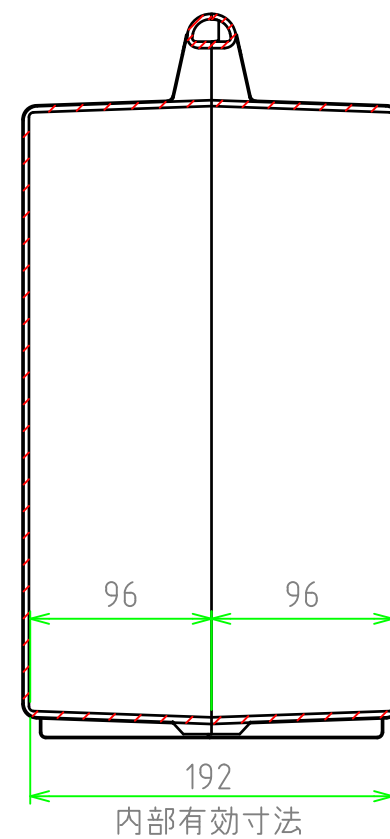

■ テクニカルデータ ■

使用温度範囲 : -20℃ ~ +60℃

[文書番号: TY-34]2008.02.08

構成内容

照番	名称	個数	材質	色・表面処理
1	カバー	1	ABS	ブラック
2	ベース	1	ABS	ブラック
3	スナップインラッチ	2	ABS	レッド
4	ヒンジ	2	PP (ポリプロピレン)	ブラック

C-C 断面図

A-A断面図

B-B 断面図

	品名	株式会社タカチ電機工業		
	尺度	1:4	承認	中根
	作成日	2024/04/02	検図	野村
	品名	ツールケース	製図	岡本
	型番	MAXI 453820B	図番	