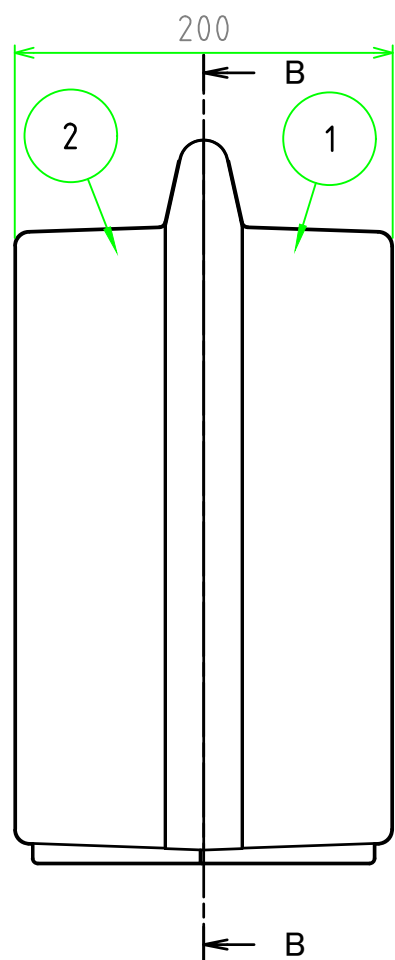

■ テクニカルデータ ■

使用温度範囲 : -20℃ ~ +60℃

[文書番号: TY-34]2008.02.08

構成内容

照番	名称	個数	材質	色・表面処理
1	カバー	1	ABS	ブラック
2	ベース	1	ABS	ブラック
3	スナップインラッチ	2	ABS	レッド
4	ヒンジ	2	PP (ポリプロピレン)	ブラック

C-C 断面図

A-A断面図

B-B 断面図

	品名	株式会社タカチ電機工業		
	尺度	1:4	承認	中根
	作成日	2024/04/02	検図	野村
	品名	ツールケース	製図	岡本
	型番	MAXI 453820B	図番	