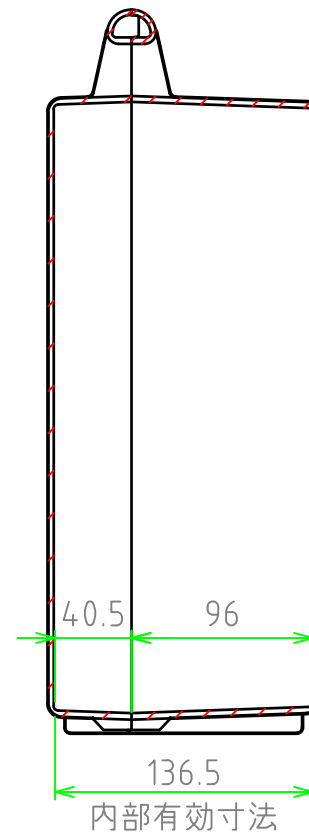

■ テクニカルデータ ■

使用温度範囲 : -20℃ ~ +60℃

[文書番号: TY-34]2008.02.08

構成内容

照番	名称	個数	材質	色・表面処理
1	カバー	1	ABS	ブラック
2	ベース	1	ABS	ブラック
3	スナップインラッチ	2	ABS	レッド
4	ヒンジ	2	PP (ポリプロピレン)	ブラック

C-C 断面図

A-A断面図

B-B 断面図

	品名	株式会社タカチ電機工業		
	尺度	1:4	承認	中根
	作成日	2024/04/02	検図	野村
	品名	ツールケース	製図	岡本
	型番	MAXI 453814B		
	図番			