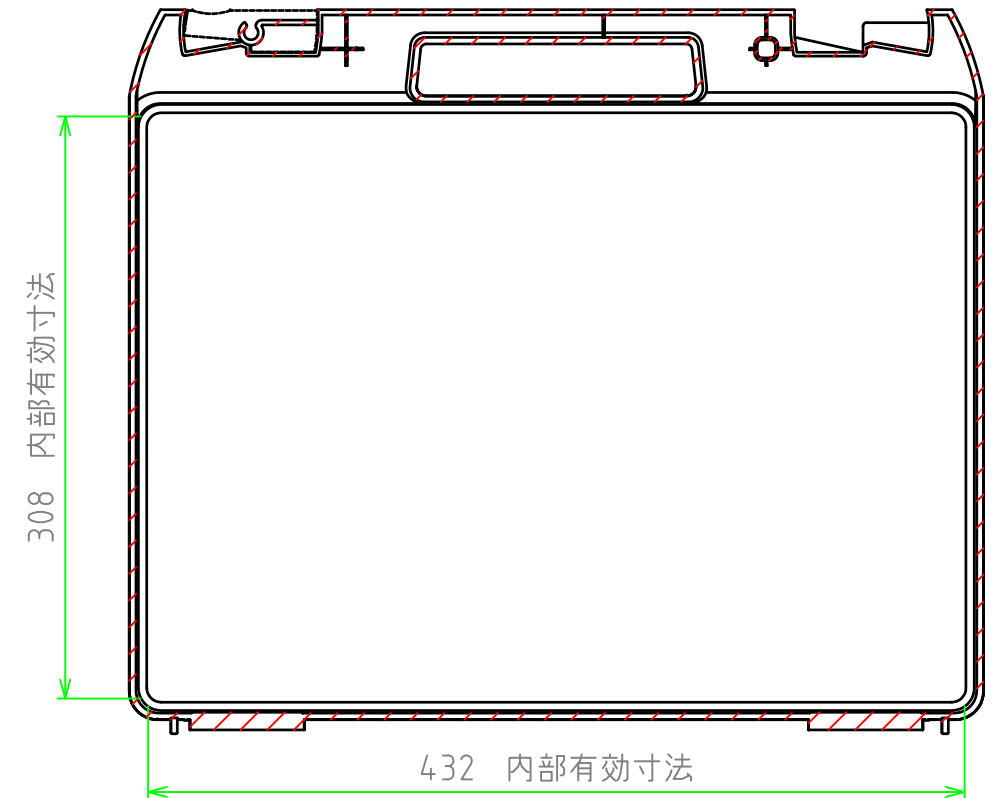

■ テクニカルデータ ■

使用温度範囲 : -20℃ ~ +60℃

[文書番号: TY-34]2008.02.08

構成内容

照番	名称	個数	材質	色・表面処理
1	カバー	1	ABS	ブラック
2	ベース	1	ABS	ブラック
3	スナップインラッチ	2	ABS	レッド
4	ヒンジ	2	PP (ポリプロピレン)	ブラック

C-C 断面図

A-A断面図

B-B 断面図

	品名	株式会社タカチ電機工業		
	尺度	1:4	承認	中根
	作成日	2024/04/02	検図	野村
	品名	ツールケース	製図	岡本
	型番	MAXI 453814B		
	図番			