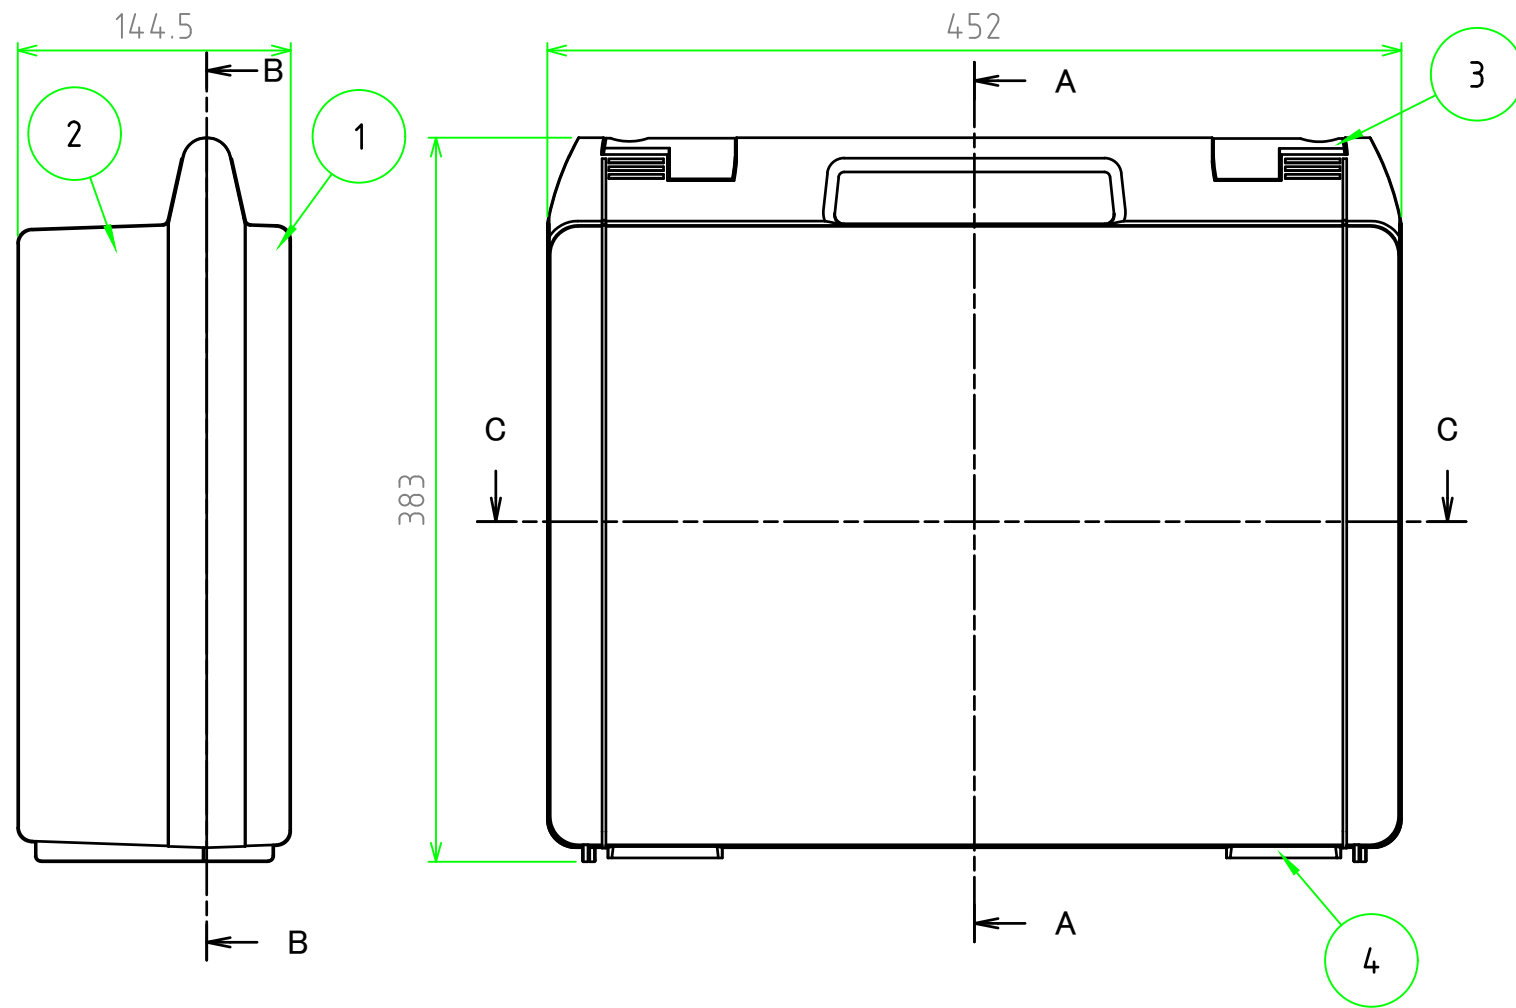

■ テクニカルデータ ■

使用温度範囲 : -20℃ ~ +60℃

[文書番号: TY-34]2008.02.08

構成内容

照番	名称	個数	材質	色・表面処理
1	カバー	1	ABS	ブラック
2	ベース	1	ABS	ブラック
3	スナップインラッチ	2	ABS	レッド
4	ヒンジ	2	PP (ポリプロピレン)	ブラック

C-C 断面図

A-A断面図

B-B 断面図

	品名	株式会社タカチ電機工業		
	尺度	1:4	承認	中根
	作成日	2024/04/02	検図	野村
	品名	ツールケース	製図	岡本
	型番	MAXI 453814B		
	図番			