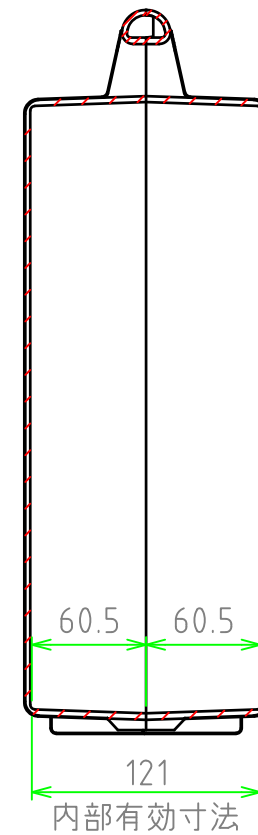

■ テクニカルデータ ■

使用温度範囲 : -20℃ ~ +60℃

[文書番号: TY-34]2008.02.08

構成内容

照番	名称	個数	材質	色・表面処理
1	カバー	1	ABS	ブラック
2	ベース	1	ABS	ブラック
3	スナップインラッチ	4	ABS	ブラック・レッド
4	ヒンジ	2	PP (ポリプロピレン)	ブラック

※スナップインラッチは2セット付属しています。

C-C 断面図

A-A断面図

B-B 断面図

 尺度 1:4 作成日 2022/11/17	品名 ツールケース	株式会社タカチ電機工業		
	型番 MAXI 453813B	承認 中根	検図 野村	製図 岡本
	図番			