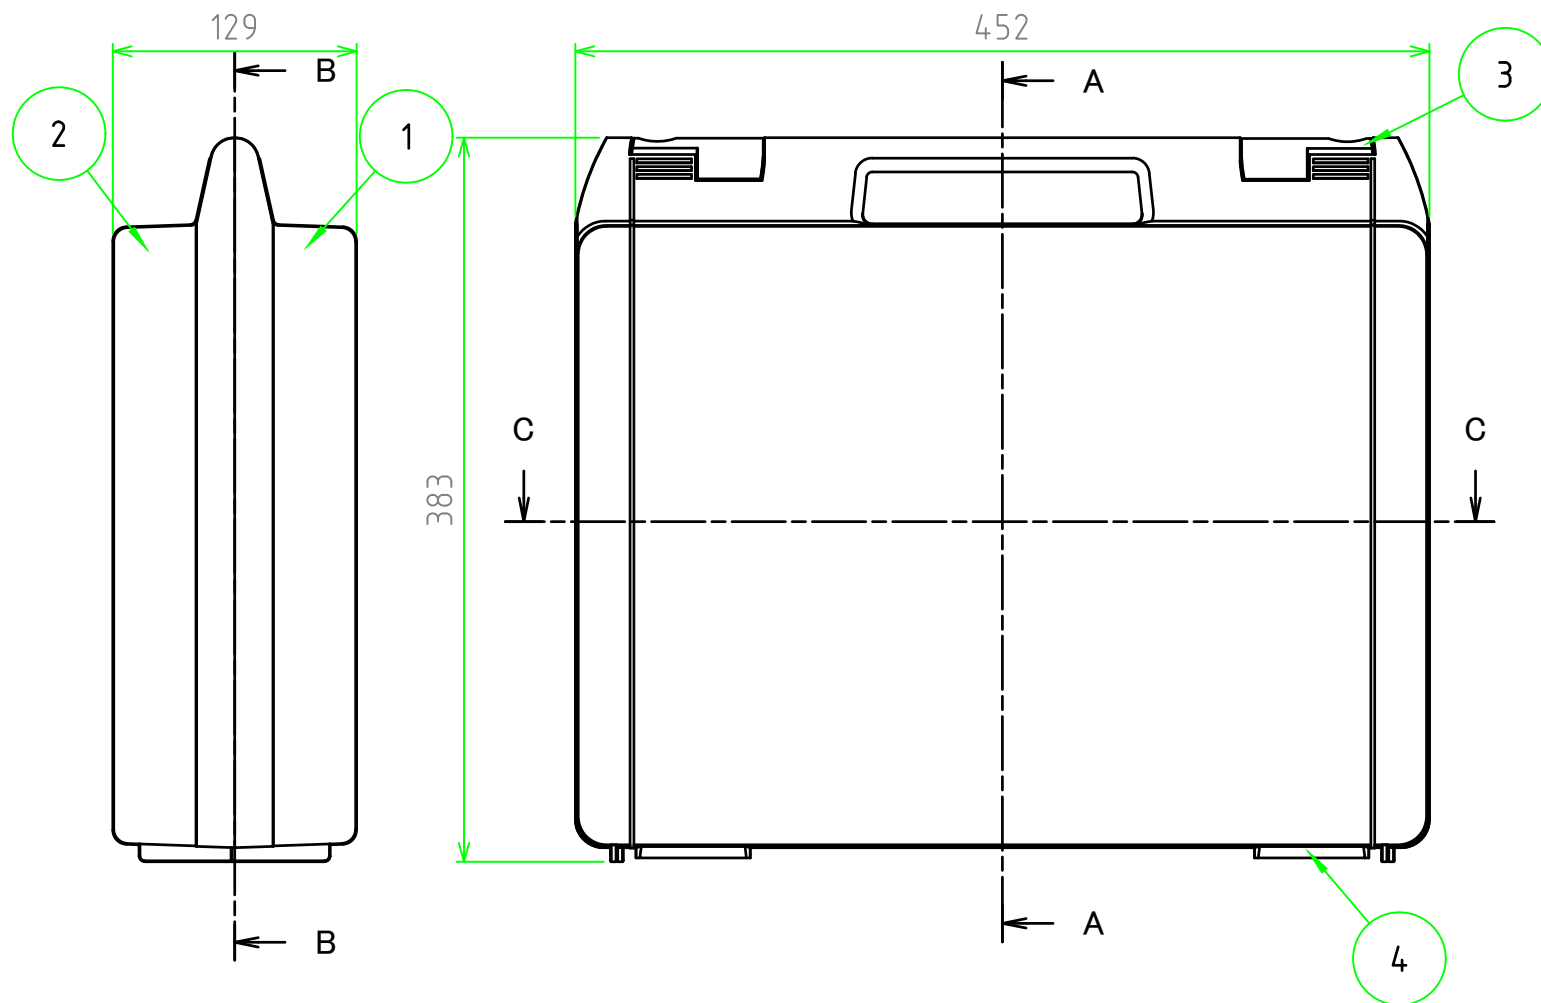

■ テクニカルデータ ■

使用温度範囲 : -20℃ ~ +60℃

[文書番号: TY-34]2008.02.08

構成内容

照番	名称	個数	材質	色・表面処理
1	カバー	1	ABS	ブラック
2	ベース	1	ABS	ブラック
3	スナップインラッチ	2	ABS	レッド
4	ヒンジ	2	PP (ポリプロピレン)	ブラック

C-C 断面図

A-A断面図

B-B 断面図

	品名	株式会社タカチ電機工業		
	尺度	1:4	承認	中根
	作成日	2024/04/02	検図	野村
	品番	MAXI 453813B	製図	岡本
	図番			