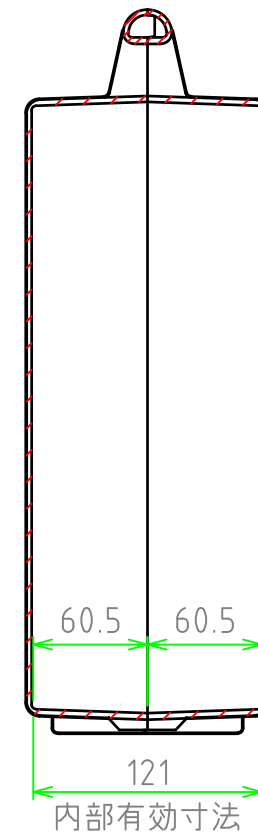

■ テクニカルデータ ■

使用温度範囲 : -20℃ ~ +60℃

[文書番号: TY-34]2008.02.08

構成内容

照番	名称	個数	材質	色・表面処理
1	カバー	1	ABS	ブラック
2	ベース	1	ABS	ブラック
3	スナップインラッチ	2	ABS	レッド
4	ヒンジ	2	PP (ポリプロピレン)	ブラック

C-C 断面図

A-A断面図

B-B 断面図

	品名	株式会社タカチ電機工業		
	尺度	1:4	承認	中根
	作成日	2024/04/02	検図	野村
	品番	MAXI 453813B	製図	岡本
	図番			