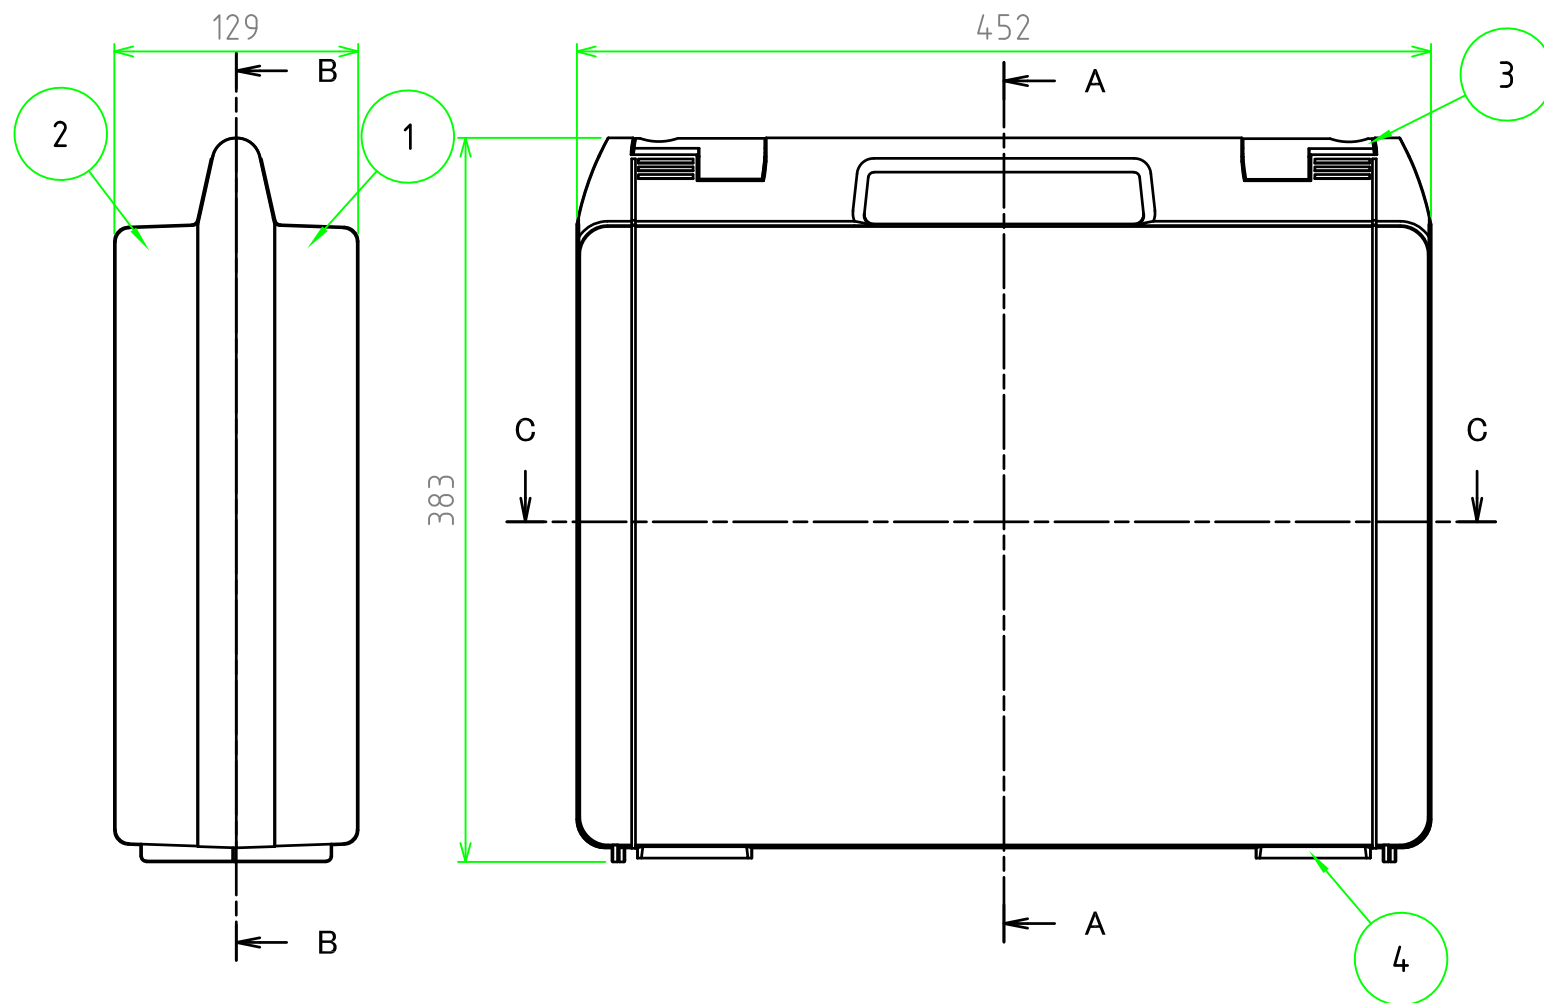

■ テクニカルデータ ■

使用温度範囲 : -20℃ ~ +60℃

[文書番号: TY-34]2008.02.08

構成内容

照番	名称	個数	材質	色・表面処理
1	カバー	1	ABS	ブラック
2	ベース	1	ABS	ブラック
3	スナップインラッチ	4	ABS	ブラック・レッド
4	ヒンジ	2	PP (ポリプロピレン)	ブラック

※スナップインラッチは2セット付属しています。

C-C 断面図

A-A断面図

B-B 断面図

 尺度 1:4 作成日 2022/11/17	品名 ツールケース	株式会社タカチ電機工業		
	型番 MAXI 453813B	承認 中根	検図 野村	製図 岡本
	図番			