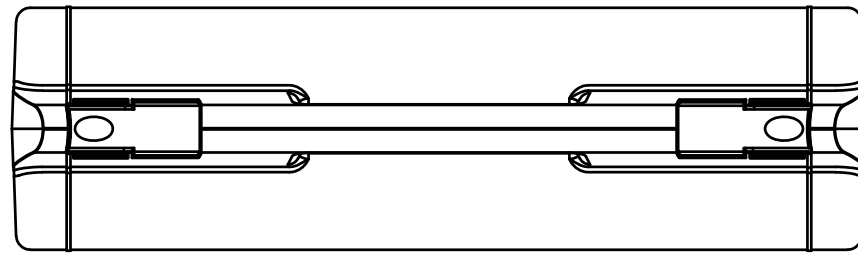

■ テクニカルデータ ■

使用温度範囲 : -20℃ ~ +60℃

[文書番号: TY-34]2008.02.08

構成内容

照番	名称	個数	材質	色・表面処理
1	カバー	1	ABS	ブラック
2	ベース	1	ABS	ブラック
3	スナップインラッチ	4	ABS	ブラック・レッド
4	ヒンジ	2	PP (ポリプロピレン)	ブラック

※スナップインラッチは2セット付属しています。

C-C 断面図

A-A断面図

B-B 断面図

 尺度 1:4 作成日 2022/11/17	品名 ツールケース	株式会社タカチ電機工業		
	型番 MAXI 453813B	承認 中根	検図 野村	製図 岡本
	図番			