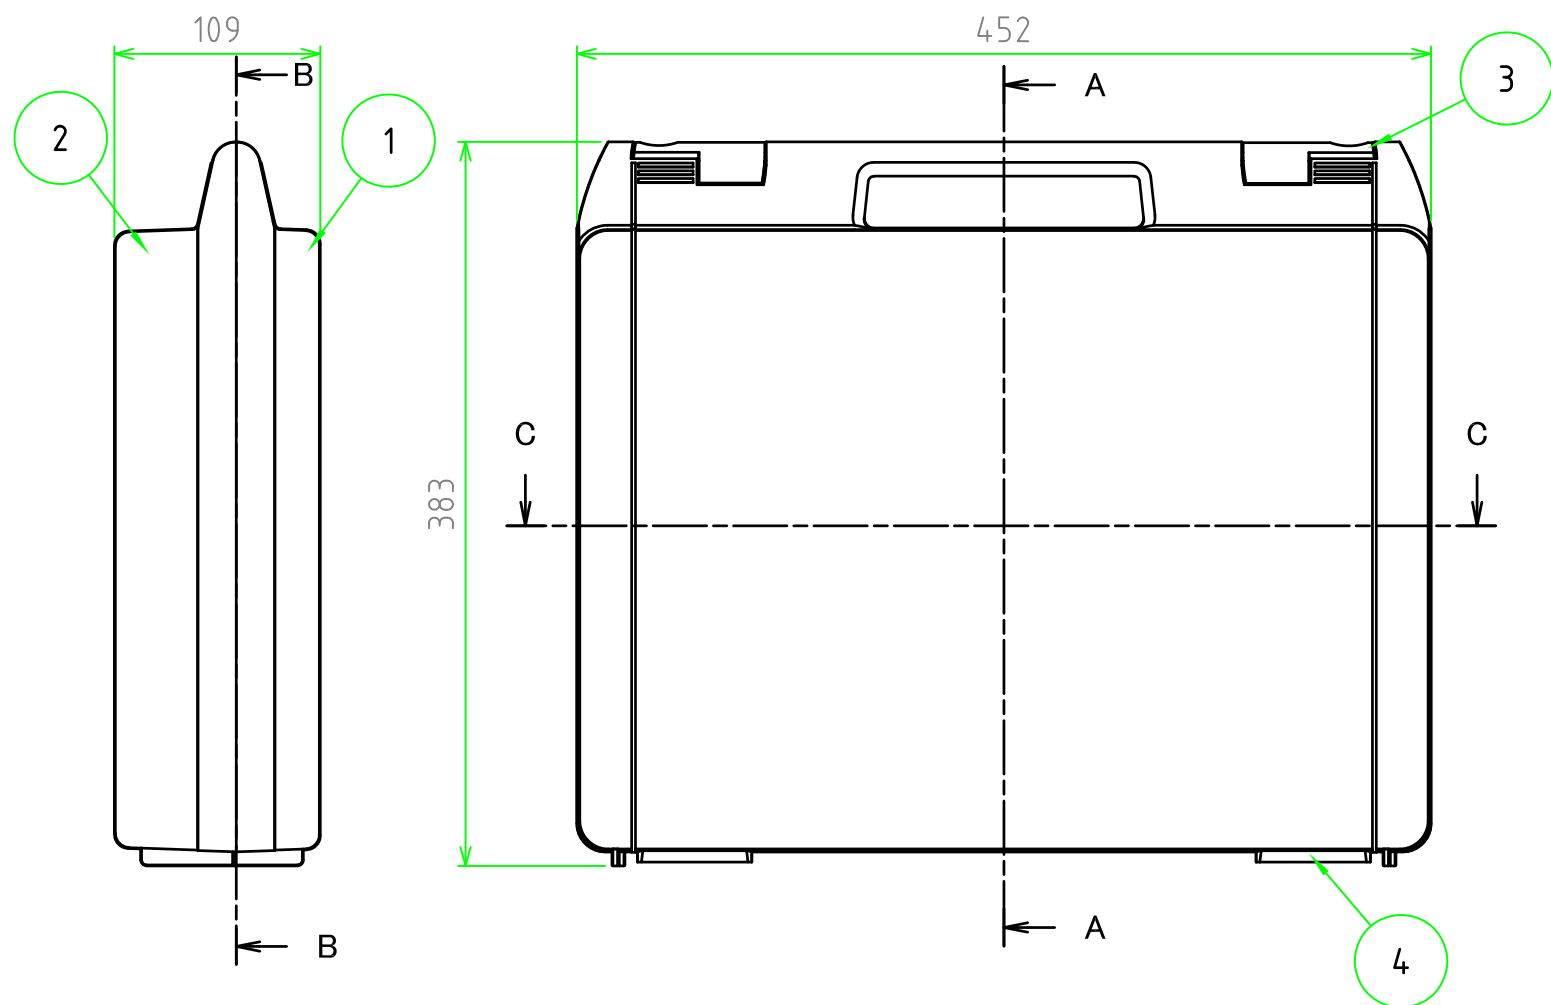

■ テクニカルデータ ■

使用温度範囲 : -20℃ ~ +60℃

[文書番号: TY-34]2008.02.08

構成内容

照番	名称	個数	材質	色・表面処理
1	カバー	1	ABS	ブラック
2	ベース	1	ABS	ブラック
3	スナップインラッチ	4	ABS	ブラック・レッド
4	ヒンジ	2	PP (ポリプロピレン)	ブラック

※スナップインラッチは2セット付属しています。

C-C 断面図

A-A断面図

B-B 断面図

	品名	ツールケース			株式会社タカチ電機工業		
	尺度	1:4	型番	MAXI 453811B	承認	検図	製図
	作成日	2022/11/17	図番		中根	野村	岡本