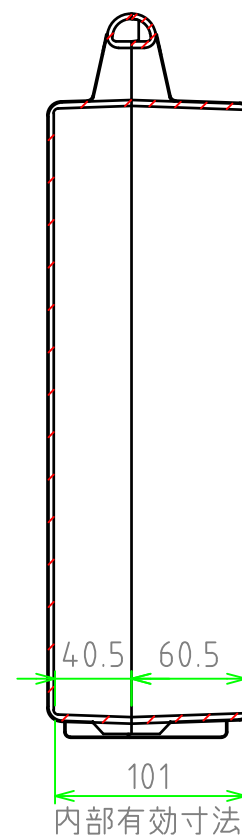

■ テクニカルデータ ■

使用温度範囲 : -20℃ ~ +60℃

[文書番号: TY-34]2008.02.08

構成内容

照番	名称	個数	材質	色・表面処理
1	カバー	1	ABS	ブラック
2	ベース	1	ABS	ブラック
3	スナップインラッチ	2	ABS	レッド
4	ヒンジ	2	PP (ポリプロピレン)	ブラック

C-C 断面図

A-A断面図

B-B 断面図

	品名	株式会社タカチ電機工業		
	尺度	1:4	承認	中根
	作成日	2024/04/02	検図	野村
	品名	ツールケース	製図	岡本
	型番	MAXI 453811B		
	図番			