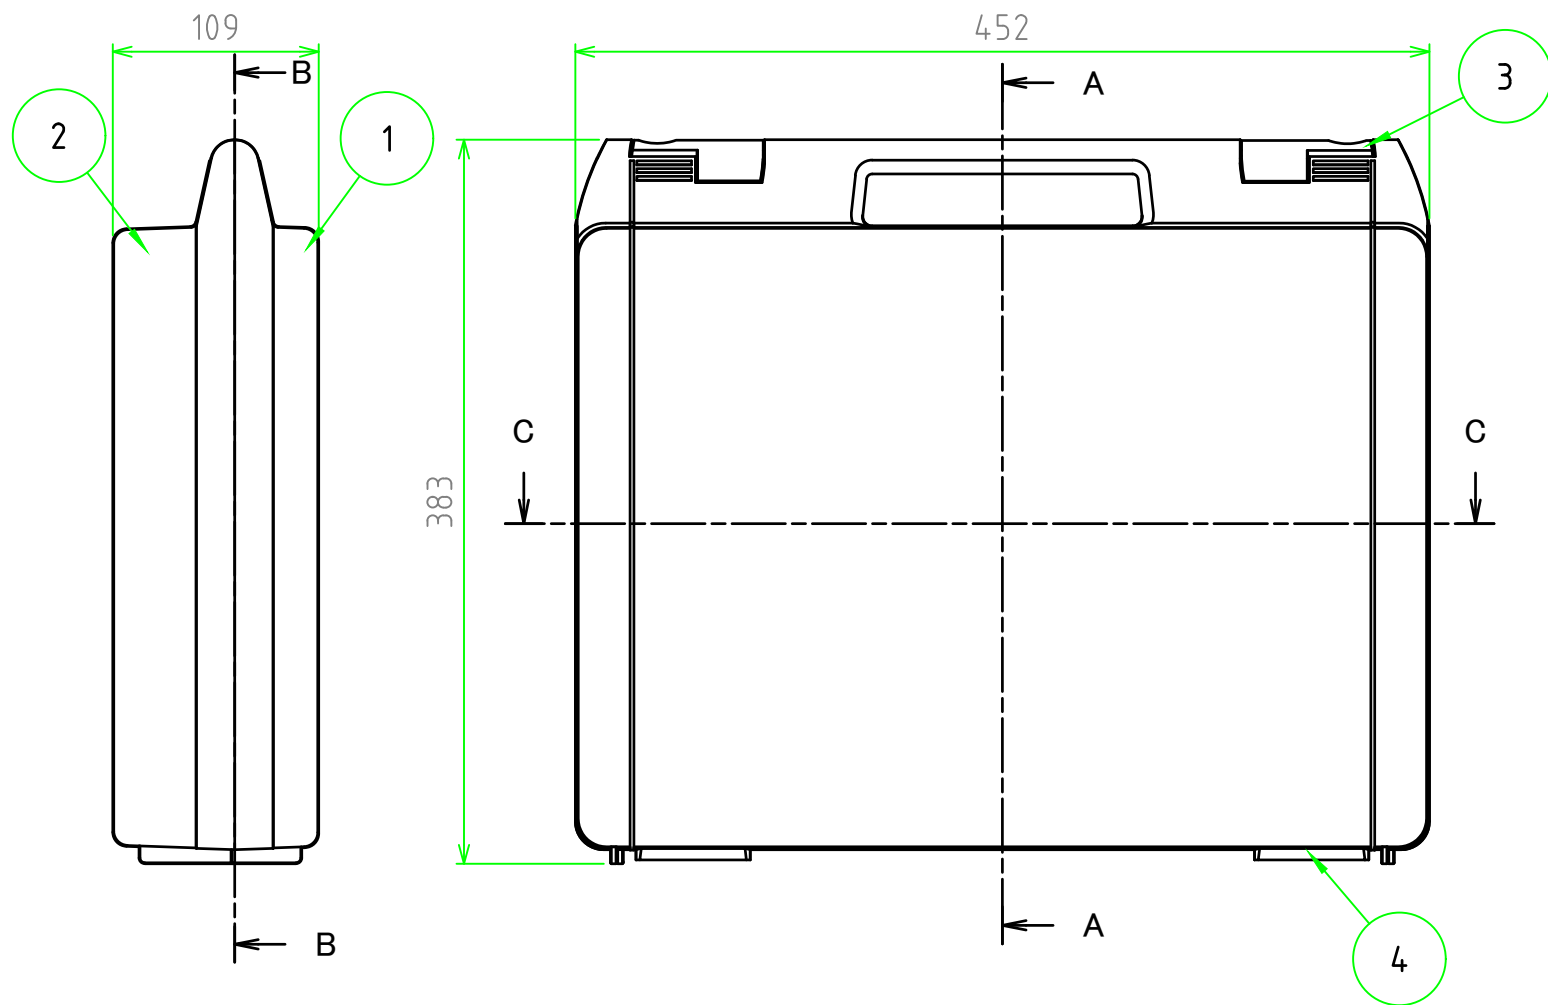

■ テクニカルデータ ■

使用温度範囲 : -20℃ ~ +60℃

[文書番号: TY-34]2008.02.08

構成内容

照番	名称	個数	材質	色・表面処理
1	カバー	1	ABS	ブラック
2	ベース	1	ABS	ブラック
3	スナップインラッチ	2	ABS	レッド
4	ヒンジ	2	PP (ポリプロピレン)	ブラック

C-C 断面図

A-A断面図

B-B 断面図

	品名	株式会社タカチ電機工業		
	尺度	1:4	承認	中根
	作成日	2024/04/02	検図	野村
	品名	ツールケース	製図	岡本
	型番	MAXI 453811B		
	図番			