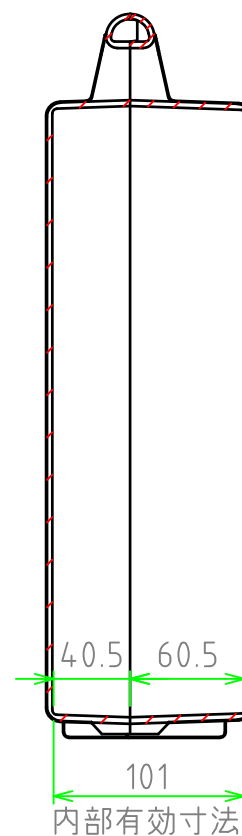

■ テクニカルデータ ■

使用温度範囲 : -20℃ ~ +60℃

[文書番号: TY-34]2008.02.08

構成内容

照番	名称	個数	材質	色・表面処理
1	カバー	1	ABS	ブラック
2	ベース	1	ABS	ブラック
3	スナップインラッチ	4	ABS	ブラック・レッド
4	ヒンジ	2	PP (ポリプロピレン)	ブラック

※スナップインラッチは2セット付属しています。

C-C 断面図

A-A断面図

B-B 断面図

	品名	ツールケース			株式会社タカチ電機工業		
	尺度	1:4	型番	MAXI 453811B	承認	検図	製図
	作成日	2022/11/17	図番		中根	野村	岡本