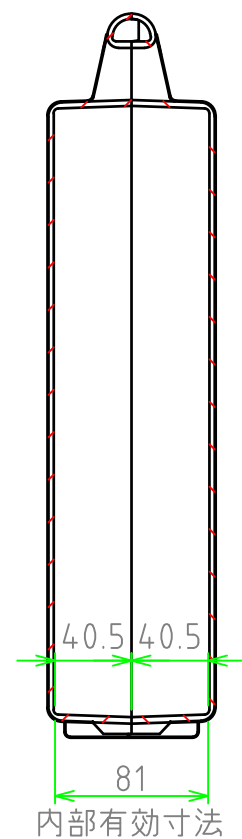

■ テクニカルデータ ■

使用温度範囲 : -20℃ ~ +60℃

[文書番号: TY-34]2008.02.08

構成内容

照番	名称	個数	材質	色・表面処理
1	カバー	1	ABS	ブラック
2	ベース	1	ABS	ブラック
3	スナップインラッチ	2	ABS	レッド
4	ヒンジ	2	PP (ポリプロピレン)	ブラック

C-C 断面図

A-A断面図

B-B 断面図

	品名	株式会社タカチ電機工業		
	尺度	1:4	承認	中根
	作成日	2024/04/02	検図	野村
	品名	ツールケース	製図	岡本
	型番	MAXI 453809B		
	図番			