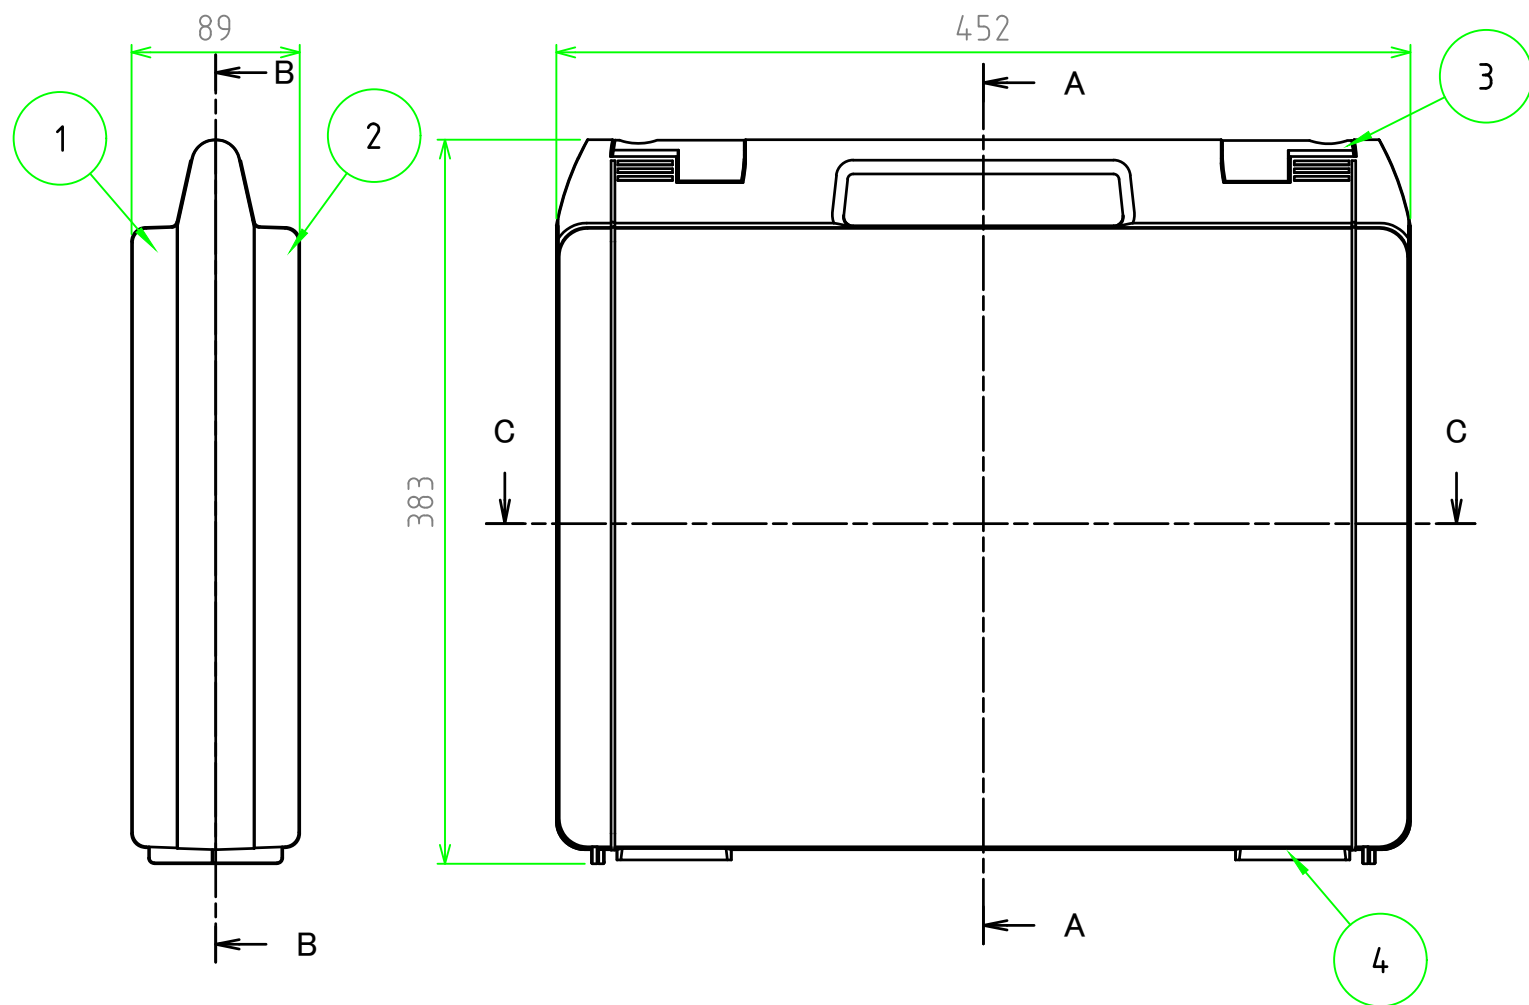

■ テクニカルデータ ■

使用温度範囲 : -20℃ ~ +60℃

[文書番号: TY-34]2008.02.08

構成内容

照番	名称	個数	材質	色・表面処理
1	カバー	1	ABS	ブラック
2	ベース	1	ABS	ブラック
3	スナップインラッチ	2	ABS	レッド
4	ヒンジ	2	PP (ポリプロピレン)	ブラック

C-C 断面図

A-A断面図

B-B 断面図

	品名	株式会社タカチ電機工業		
	尺度	1:4	承認	中根
	作成日	2024/04/02	検図	野村
	品名	ツールケース	製図	岡本
	型番	MAXI 453809B		
	図番			