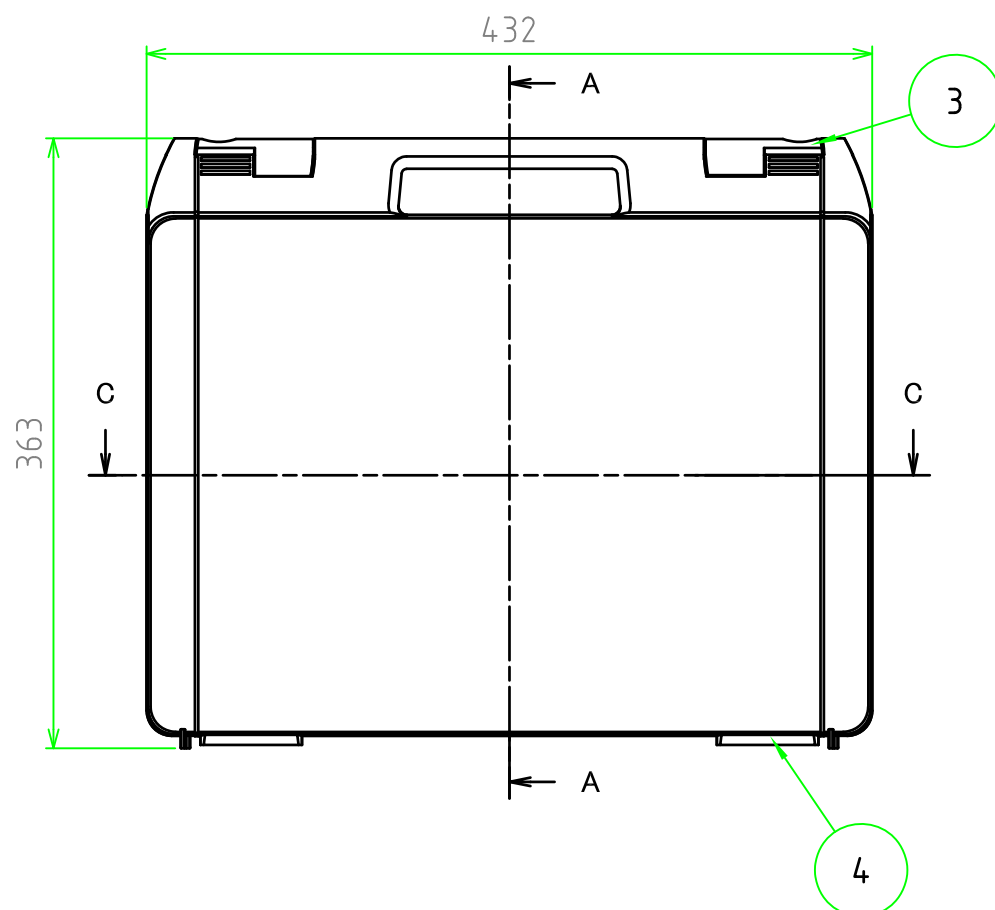

■ テクニカルデータ ■

使用温度範囲 : -20℃ ~ +60℃

C-C 断面図

A-A 断面図

B-B 断面図

構成内容

[文書番号: TY-34]2008.02.08

照番	名称	個数	材質	色・表面処理
1	カバー	1	ABS	ブラック
2	ベース	1	ABS	ブラック
3	スナップインラッチ	4	ABS	ブラック・レッド
4	ヒンジ	2	PP (ポリプロピレン)	ブラック

※スナップインラッチは2セット付属しています。

尺度

1:4.5

作成日

2022/11/17

品名

ツールケース

型番