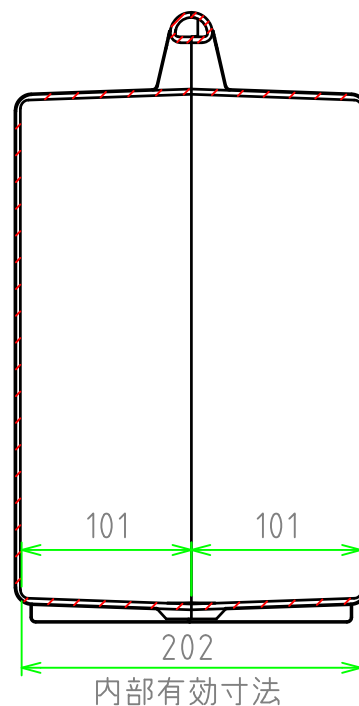

■ テクニカルデータ ■

使用温度範囲 : -20℃ ~ +60℃

C-C 断面図

A-A 断面図

B-B 断面図

構成内容

[文書番号: TY-34]2008.02.08

照番	名称	個数	材質	色・表面処理
1	カバー	1	ABS	ブラック
2	ベース	1	ABS	ブラック
3	スナップインラッチ	4	ABS	ブラック・レッド
4	ヒンジ	2	PP (ポリプロピレン)	ブラック

※スナップインラッチは2セット付属しています。

尺度

1:4.5

作成日

2022/11/17

品名

ツールケース

型番