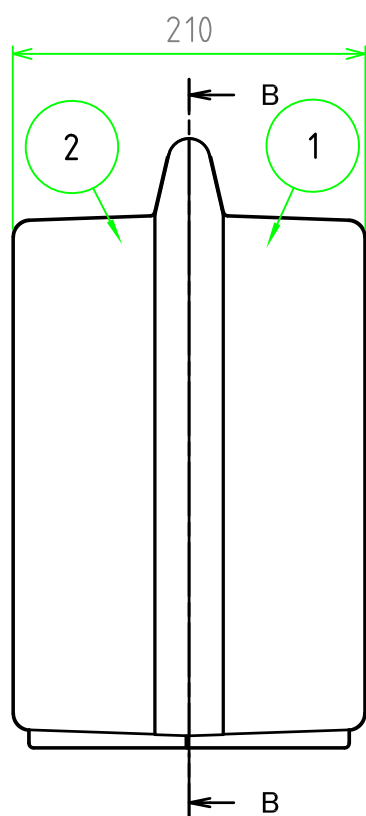

■ テクニカルデータ ■

使用温度範囲 : -20℃ ~ +60℃

C-C 断面図

A-A 断面図

B-B 断面図

構成内容

[文書番号: TY-34]2008.02.08

照番	名称	個数	材質	色・表面処理
1	カバー	1	ABS	ブラック
2	ベース	1	ABS	ブラック
3	スナップインラッチ	4	ABS	ブラック・レッド
4	ヒンジ	2	PP (ポリプロピレン)	ブラック

※スナップインラッチは2セット付属しています。

尺度

1:4.5

作成日

2022/11/17

品名

ツールケース

型番