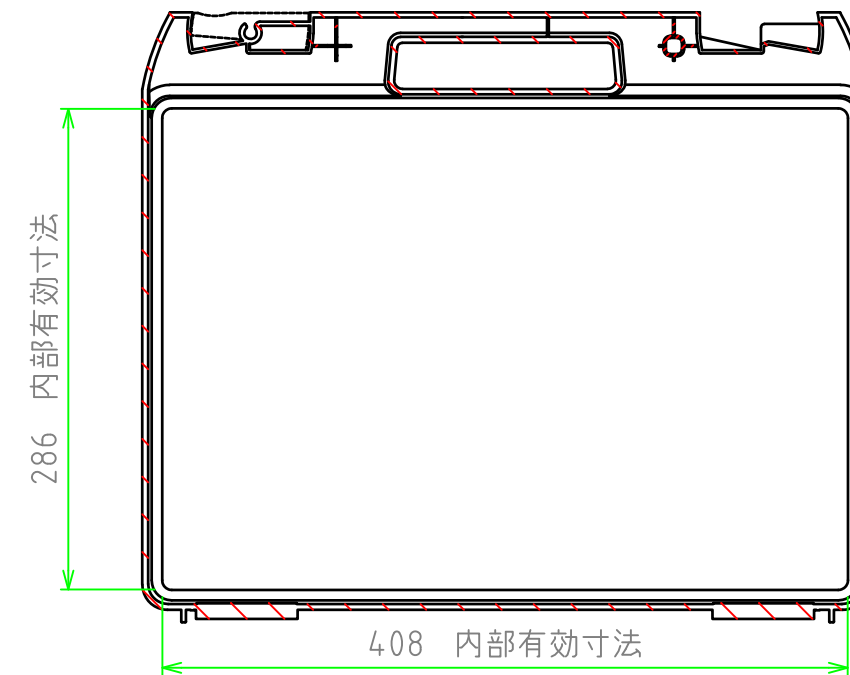

■ テクニカルデータ ■

使用温度範囲 : -20℃ ~ +60℃

C-C 断面図

A-A 断面図

B-B 断面図

構成内容

[文書番号: TY-34]2008.02.08

照番	名称	個数	材質	色・表面処理
1	カバー	1	ABS	ブラック
2	ベース	1	ABS	ブラック
3	スナップインラッチ	4	ABS	ブラック・レッド
4	ヒンジ	2	PP (ポリプロピレン)	ブラック

※スナップインラッチは2セット付属しています。

尺度

1:4.5

作成日

2022/11/17

品名

ツールケース

型番