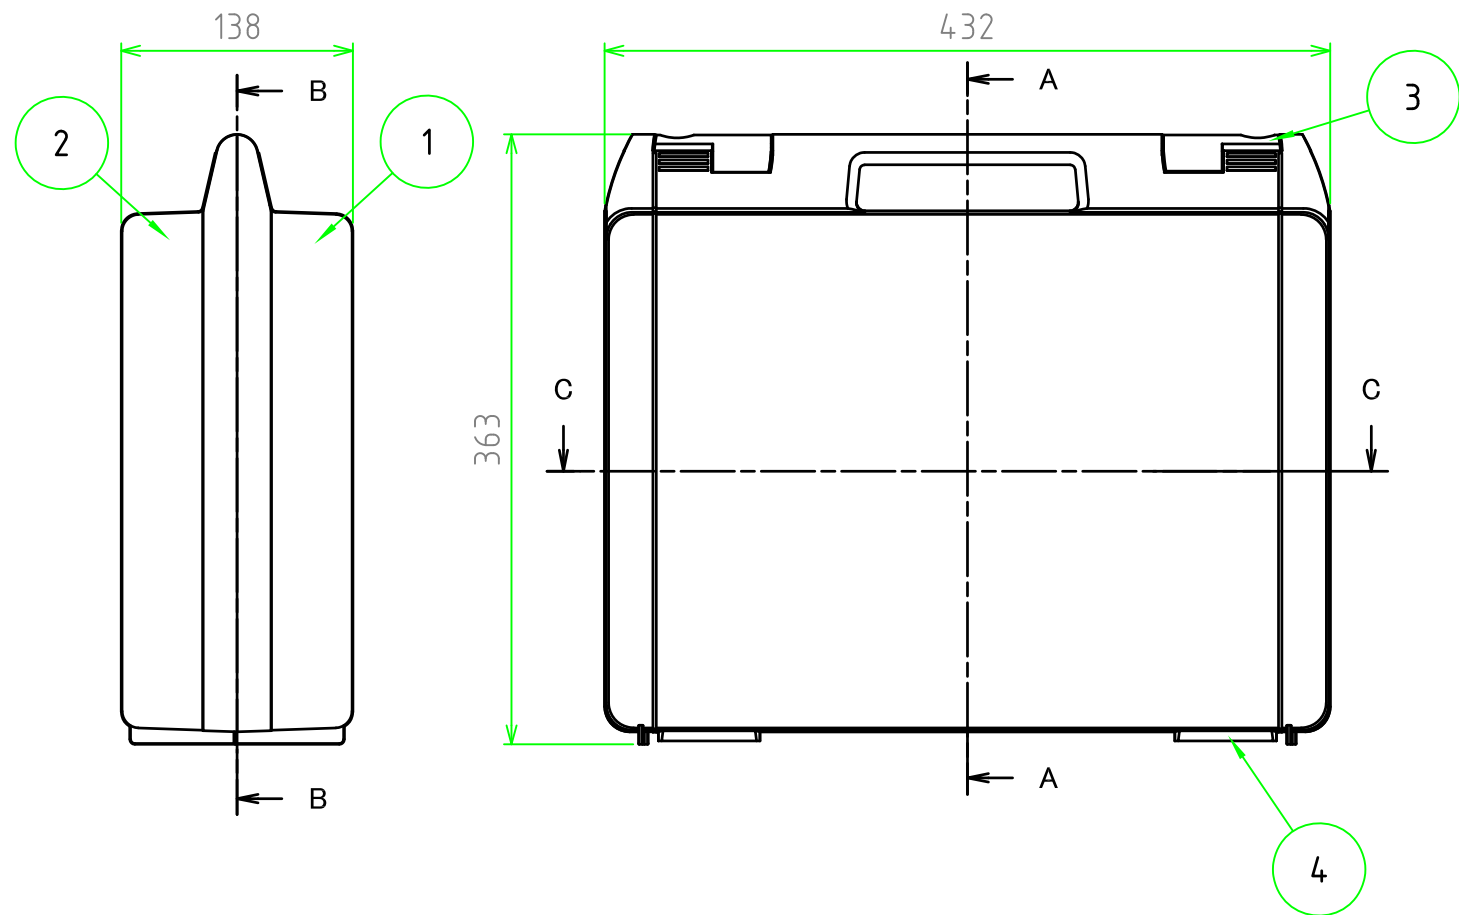

■ テクニカルデータ ■

使用温度範囲 : -20℃ ~ +60℃

C-C 断面図

A-A 断面図

B-B 断面図

構成内容

[文書番号: TY-34]2008.02.08

照番	名称	個数	材質	色・表面処理
1	カバー	1	ABS	ブラック
2	ベース	1	ABS	ブラック
3	スナップインラッチ	4	ABS	ブラック・レッド
4	ヒンジ	2	PP (ポリプロピレン)	ブラック

※スナップインラッチは2セット付属しています。

	品名	株式会社タカチ電機工業		
	尺度	1:4.5	承認	中根
	作成日	2022/11/17	検図	野村
	品名	ツールケース	製図	岡本
	型番	MAXI 433614B	図番	