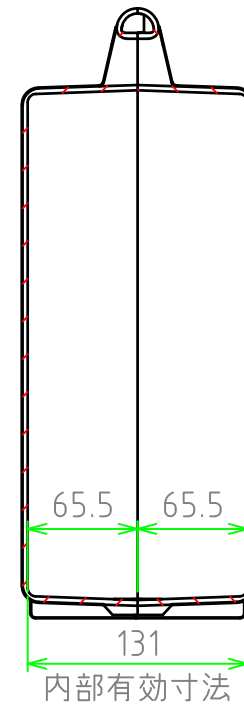

■ テクニカルデータ ■

使用温度範囲 : -20℃ ~ +60℃

C-C 断面図

A-A 断面図

B-B 断面図

構成内容

[文書番号: TY-34]2008.02.08

照番	名称	個数	材質	色・表面処理
1	カバー	1	ABS	ブラック
2	ベース	1	ABS	ブラック
3	スナップインラッチ	4	ABS	ブラック・レッド
4	ヒンジ	2	PP (ポリプロピレン)	ブラック

※スナップインラッチは2セット付属しています。

	品名	株式会社タカチ電機工業		
	尺度	1:4.5	承認	中根
	作成日	2022/11/17	検図	野村
	品名	ツールケース	製図	岡本
	型番	MAXI 433614B	図番	