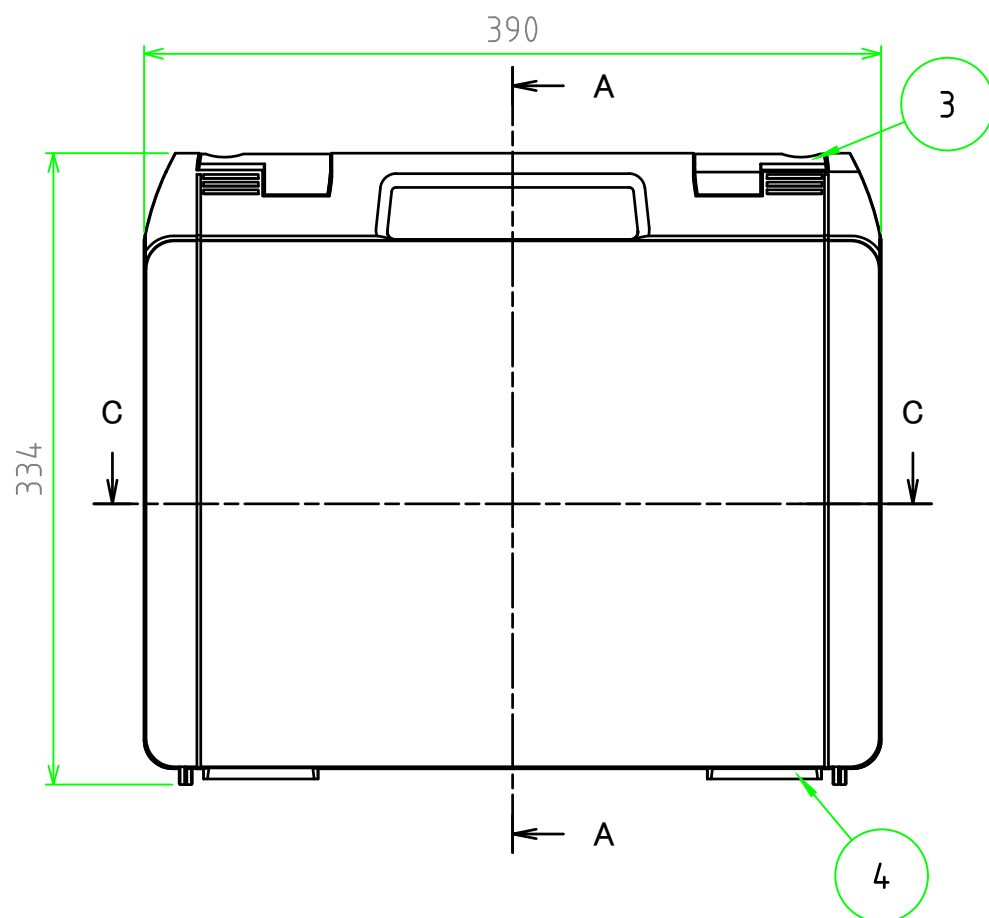

■ テクニカルデータ ■

使用温度範囲 : -20℃ ~ +60℃

C-C 断面図

A-A 断面図

B-B 断面図

構成内容

[文書番号: TY-34]2008.02.08

照番	名称	個数	材質	色・表面処理
1	カバー	1	ABS	ブラック
2	ベース	1	ABS	ブラック
3	スナップインラッチ	2	ABS	レッド
4	ヒンジ	2	PP (ポリプロピレン)	ブラック

尺度

1:4

作成日

2024/04/02

品名

ツールケース

型番

MAXI 393310B