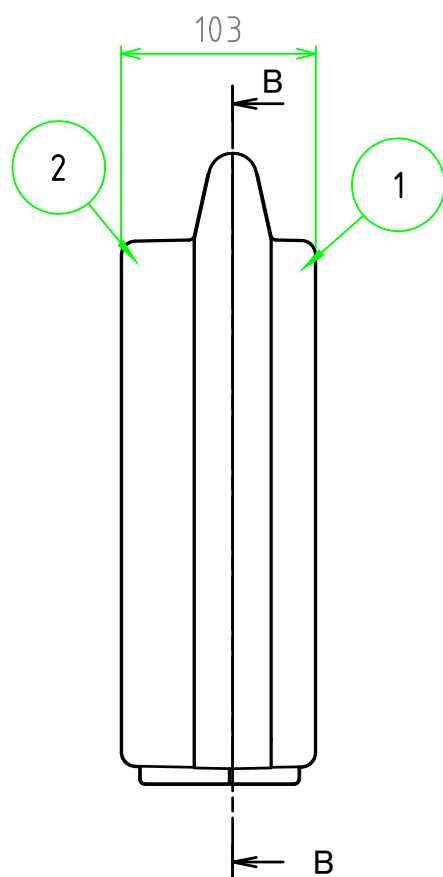

■ テクニカルデータ ■

使用温度範囲 : -20℃ ~ +60℃

C-C 断面図

A-A 断面図

B-B 断面図

構成内容

[文書番号: TY-34]2008.02.08

照番	名称	個数	材質	色・表面処理
1	カバー	1	ABS	ブラック
2	ベース	1	ABS	ブラック
3	スナップインラッチ	2	ABS	レッド
4	ヒンジ	2	PP (ポリプロピレン)	ブラック

尺度

1:4

作成日

2024/04/02

品名

ツールケース

型番

MAXI 393310B