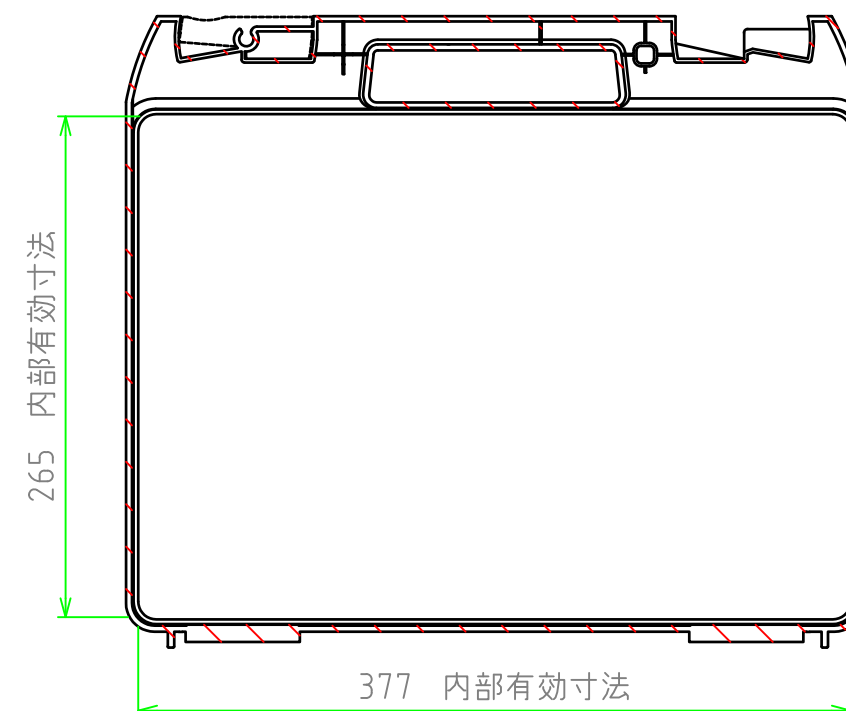

■ テクニカルデータ ■

使用温度範囲 : -20℃ ~ +60℃

C-C 断面図

A-A 断面図

B-B 断面図

構成内容

[文書番号: TY-34]2008.02.08

照番	名称	個数	材質	色・表面処理
1	カバー	1	ABS	ブラック
2	ベース	1	ABS	ブラック
3	スナップインラッチ	2	ABS	レッド
4	ヒンジ	2	PP (ポリプロピレン)	ブラック

尺度

1:4

作成日

2024/04/02

品名

ツールケース

型番

MAXI 393310B