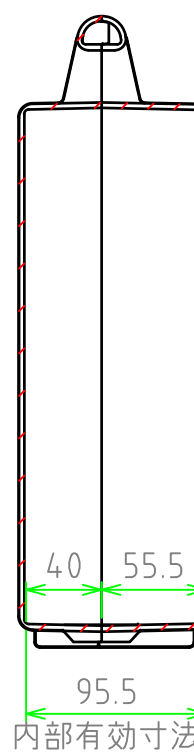

■ テクニカルデータ ■

使用温度範囲 : -20℃ ~ +60℃

C-C 断面図

A-A 断面図

B-B 断面図

構成内容

[文書番号: TY-34]2008.02.08

照番	名称	個数	材質	色・表面処理
1	カバー	1	ABS	ブラック
2	ベース	1	ABS	ブラック
3	スナップインラッチ	2	ABS	レッド
4	ヒンジ	2	PP (ポリプロピレン)	ブラック

尺度

1:4

作成日

2024/04/02

品名

ツールケース

型番

MAXI 393310B