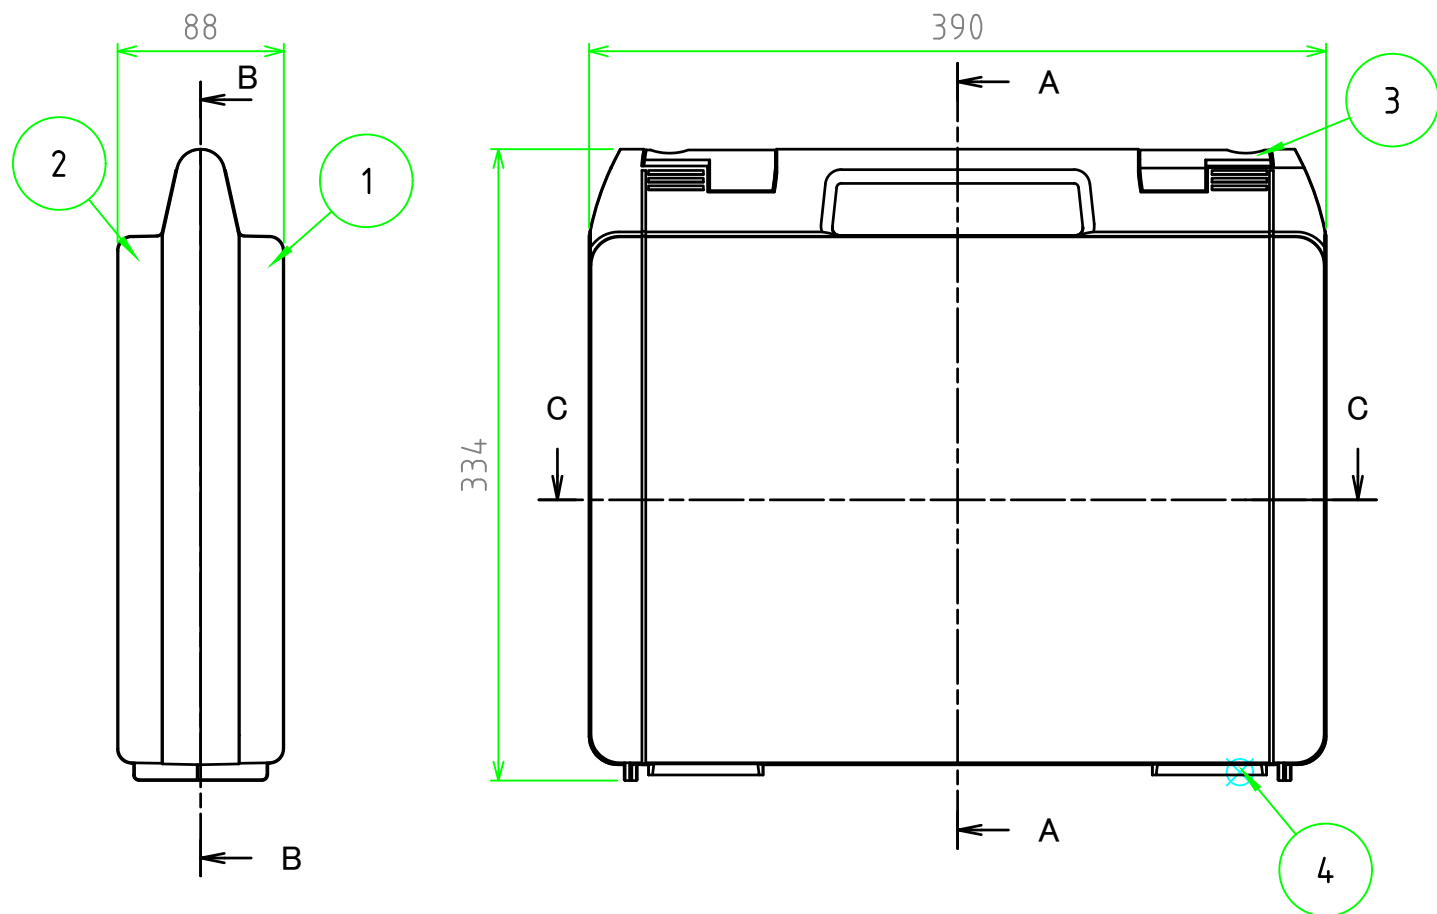

■ テクニカルデータ ■

使用温度範囲 : -20℃ ~ +60℃

[文書番号: TY-34]2008.02.08

		構成内容		
照番	名称	個数	材質	色・表面処理
1	カバー	1	ABS	ブラック
2	ベース	1	ABS	ブラック
3	スナップインラッチ	2	ABS	レッド
4	ヒンジ	2	PP (ポリプロピレン)	ブラック

C-C 断面図

A-A 断面図

B-B 断面図

	品名	株式会社タカチ電機工業		
	尺度	1:4	承認	中根
	作成日	2024/04/02	検図	野村
	品名	ツールケース	製図	岡本
	型番	MAXI 393309B	図番	