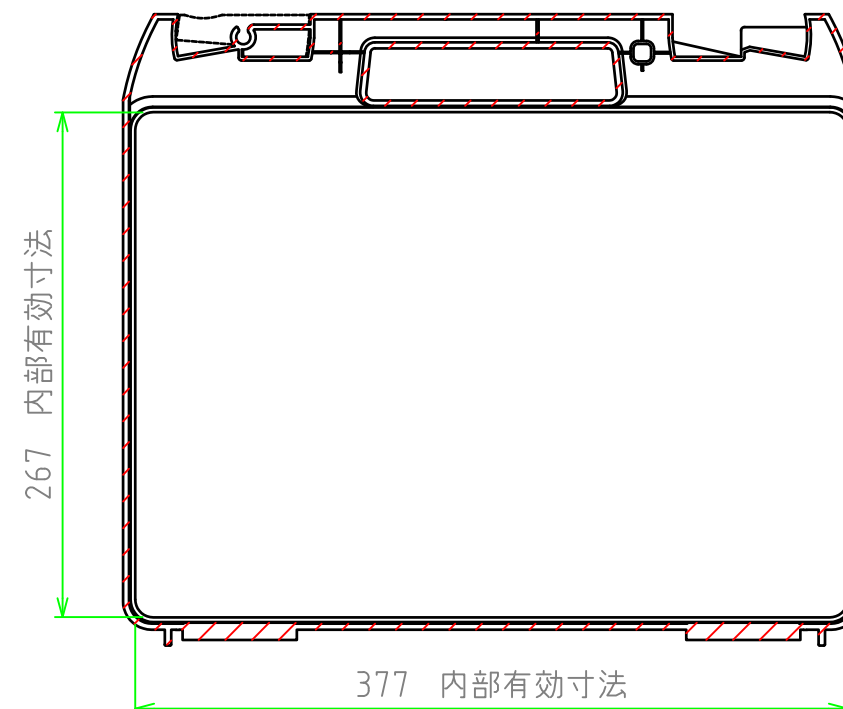

■ テクニカルデータ ■

使用温度範囲 : -20℃ ~ +60℃

[文書番号: TY-34]2008.02.08

		構成内容		
照番	名称	個数	材質	色・表面処理
1	カバー	1	ABS	ブラック
2	ベース	1	ABS	ブラック
3	スナップインラッチ	2	ABS	レッド
4	ヒンジ	2	PP (ポリプロピレン)	ブラック

C-C 断面図

A-A 断面図

B-B 断面図

	品名	株式会社タカチ電機工業		
	尺度	1:4	承認	中根
	作成日	2024/04/02	検図	野村
	品名	ツールケース	製図	岡本
	型番	MAXI 393309B	図番	