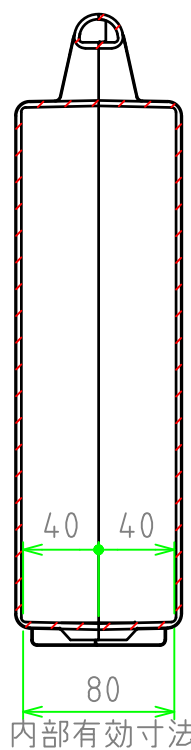

■ テクニカルデータ ■

使用温度範囲 : -20℃ ~ +60℃

[文書番号: TY-34]2008.02.08

		構成内容		
照番	名称	個数	材質	色・表面処理
1	カバー	1	ABS	ブラック
2	ベース	1	ABS	ブラック
3	スナップインラッチ	2	ABS	レッド
4	ヒンジ	2	PP (ポリプロピレン)	ブラック

C-C 断面図

A-A 断面図

B-B 断面図

	品名	株式会社タカチ電機工業		
	尺度	1:4	承認	中根
	作成日	2024/04/02	検図	野村
	品名	ツールケース	製図	岡本
	型番	MAXI 393309B	図番	