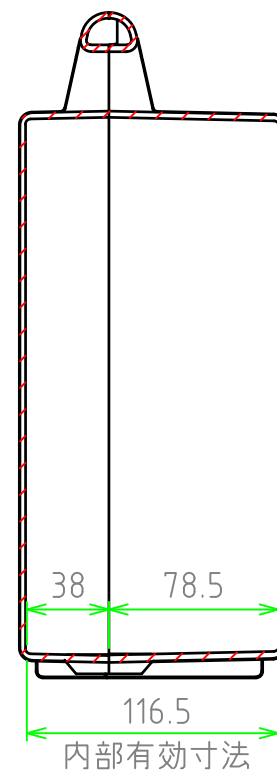

■ テクニカルデータ ■

使用温度範囲 : -20℃ ~ +60℃

C-C 断面図

A-A 断面図

B-B 断面図

構成内容

[文書番号: TY-34]2008.02.08

照番	名称	個数	材質	色・表面処理
1	カバー	1	ABS	ブラック
2	ベース	1	ABS	ブラック
3	スナップインラッチ	2	ABS	レッド
4	ヒンジ	2	PP (ポリプロピレン)	ブラック

尺度

1:3.5

作成日

2024/04/02

品名

ツールケース

型番

MAXI 353112B