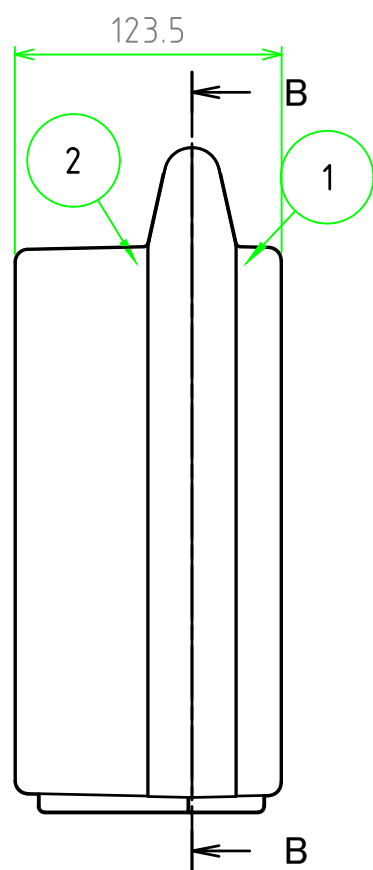

■ テクニカルデータ ■

使用温度範囲 : -20℃ ~ +60℃

C-C 断面図

A-A 断面図

B-B 断面図

構成内容

[文書番号: TY-34]2008.02.08

照番	名称	個数	材質	色・表面処理
1	カバー	1	ABS	ブラック
2	ベース	1	ABS	ブラック
3	スナップインラッチ	2	ABS	レッド
4	ヒンジ	2	PP (ポリプロピレン)	ブラック

尺度

1:3.5

作成日

2024/04/02

品名

ツールケース

型番

MAXI 353112B