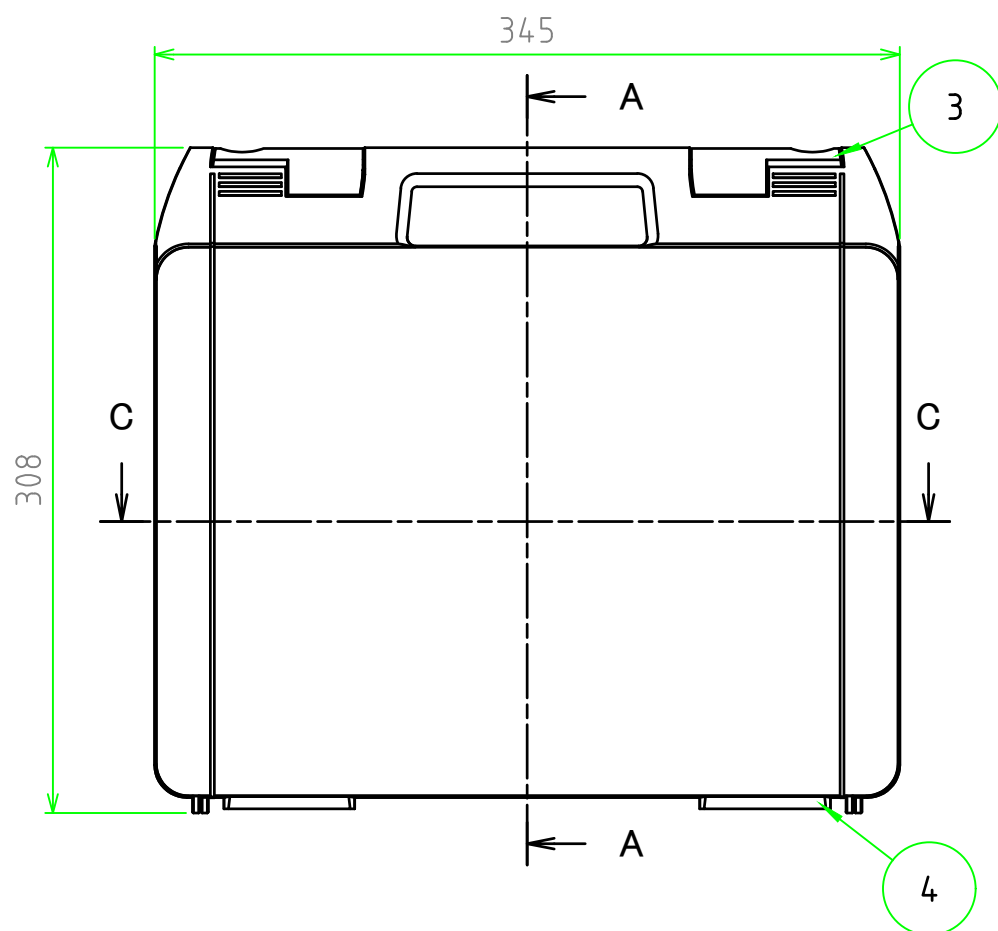

■ テクニカルデータ ■

使用温度範囲 : -20℃ ~ +60℃

C-C 断面図

A-A 断面図

B-B 断面図

構成内容

[文書番号: TY-34]2008.02.08

照番	名称	個数	材質	色・表面処理
1	カバー	1	ABS	ブラック
2	ベース	1	ABS	ブラック
3	スナップインラッチ	2	ABS	レッド
4	ヒンジ	2	PP (ポリプロピレン)	ブラック

尺度

1:3.5

作成日

2024/04/02

品名

ツールケース

型番

MAXI 353112B