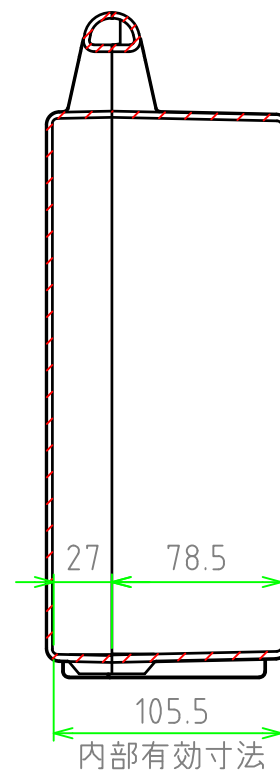

■ テクニカルデータ ■

使用温度範囲 : -20℃ ~ +60℃

C-C 断面図

A-A 断面図

B-B 断面図

構成内容

[文書番号: TY-34]2008.02.08

照番	名称	個数	材質	色・表面処理
1	カバー	1	ABS	ブラック
2	ベース	1	ABS	ブラック
3	スナップインラッチ	2	ABS	レッド
4	ヒンジ	2	PP (ポリプロピレン)	ブラック

品名

ツールケース

株式会社タカチ電機工業

尺度

1:3.5

型番

MAXI 353111B

承認

中根

検図

野村

製図

岡本

作成日

2024/04/02

図番