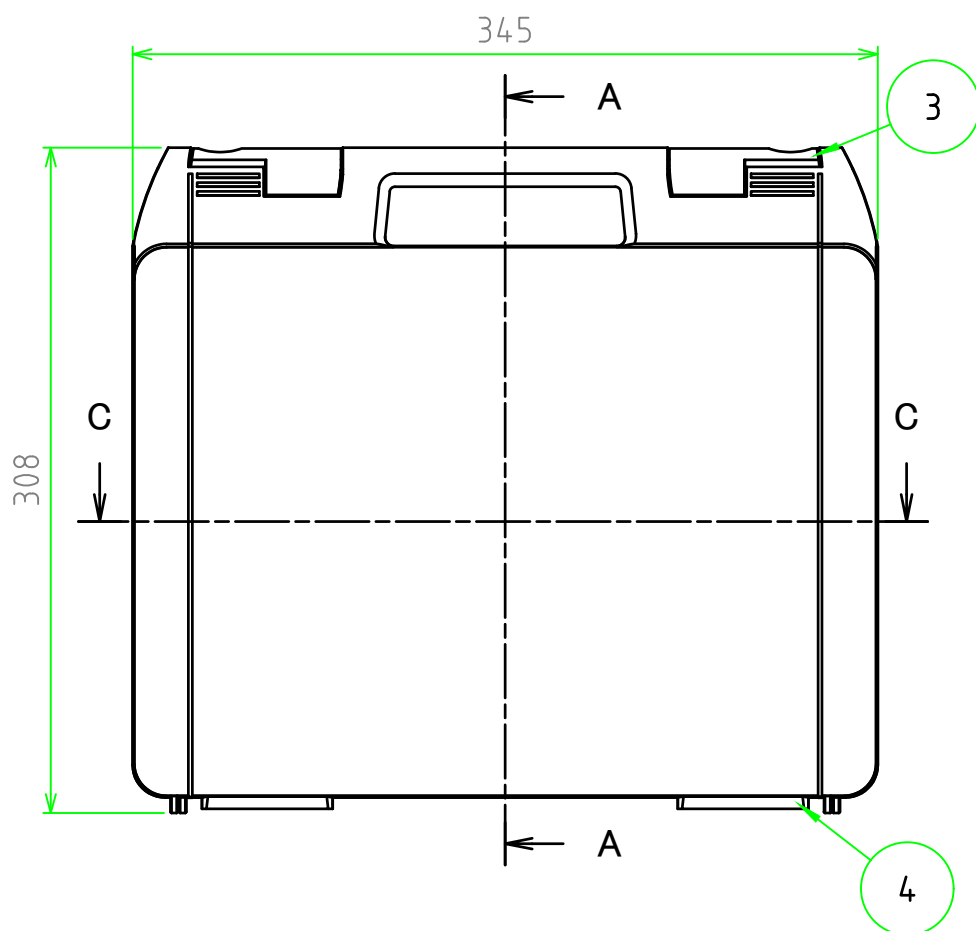

■ テクニカルデータ ■

使用温度範囲 : -20℃ ~ +60℃

C-C 断面図

A-A 断面図

B-B 断面図

構成内容

[文書番号: TY-34]2008.02.08

照番	名称	個数	材質	色・表面処理
1	カバー	1	ABS	ブラック
2	ベース	1	ABS	ブラック
3	スナップインラッチ	2	ABS	レッド
4	ヒンジ	2	PP (ポリプロピレン)	ブラック

品名

ツールケース

株式会社タカチ電機工業

尺度

1:3.5

型番

MAXI 353111B

承認