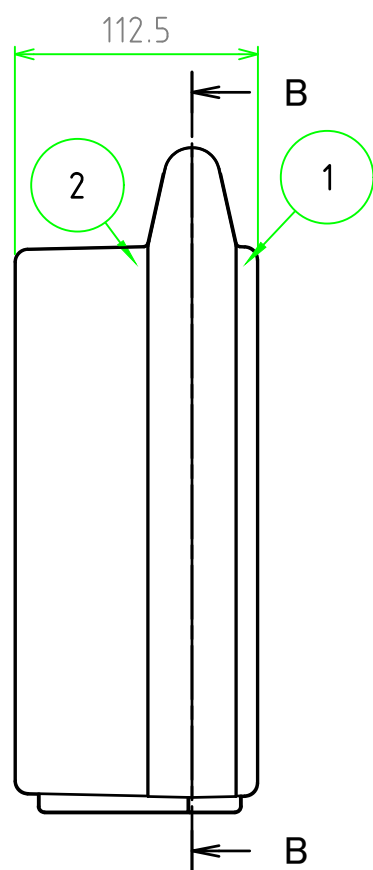

■ テクニカルデータ ■

使用温度範囲 : -20℃ ~ +60℃

C-C 断面図

A-A 断面図

B-B 断面図

構成内容

[文書番号: TY-34]2008.02.08

照番	名称	個数	材質	色・表面処理
1	カバー	1	ABS	ブラック
2	ベース	1	ABS	ブラック
3	スナップインラッチ	2	ABS	レッド
4	ヒンジ	2	PP (ポリプロピレン)	ブラック

品名

ツールケース

株式会社タカチ電機工業

尺度

1:3.5

型番

MAXI 353111B

承認

中根

検図

野村

製図

岡本

作成日

2024/04/02

図番