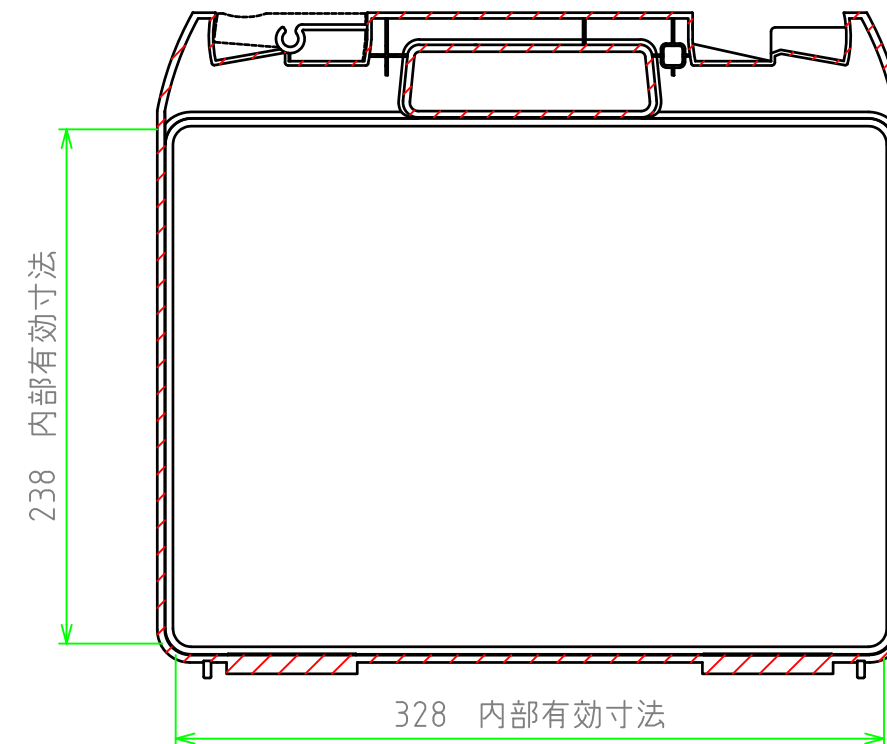

■ テクニカルデータ ■

使用温度範囲 : -20℃ ~ +60℃

C-C 断面図

A-A 断面図

B-B 断面図

構成内容

[文書番号: TY-34]2008.02.08

照番	名称	個数	材質	色・表面処理
1	カバー	1	ABS	ブラック
2	ベース	1	ABS	ブラック
3	スナップインラッチ	2	ABS	レッド
4	ヒンジ	2	PP (ポリプロピレン)	ブラック

品名

ツールケース

株式会社タカチ電機工業

尺度

1:3.5

型番

MAXI 353111B

承認