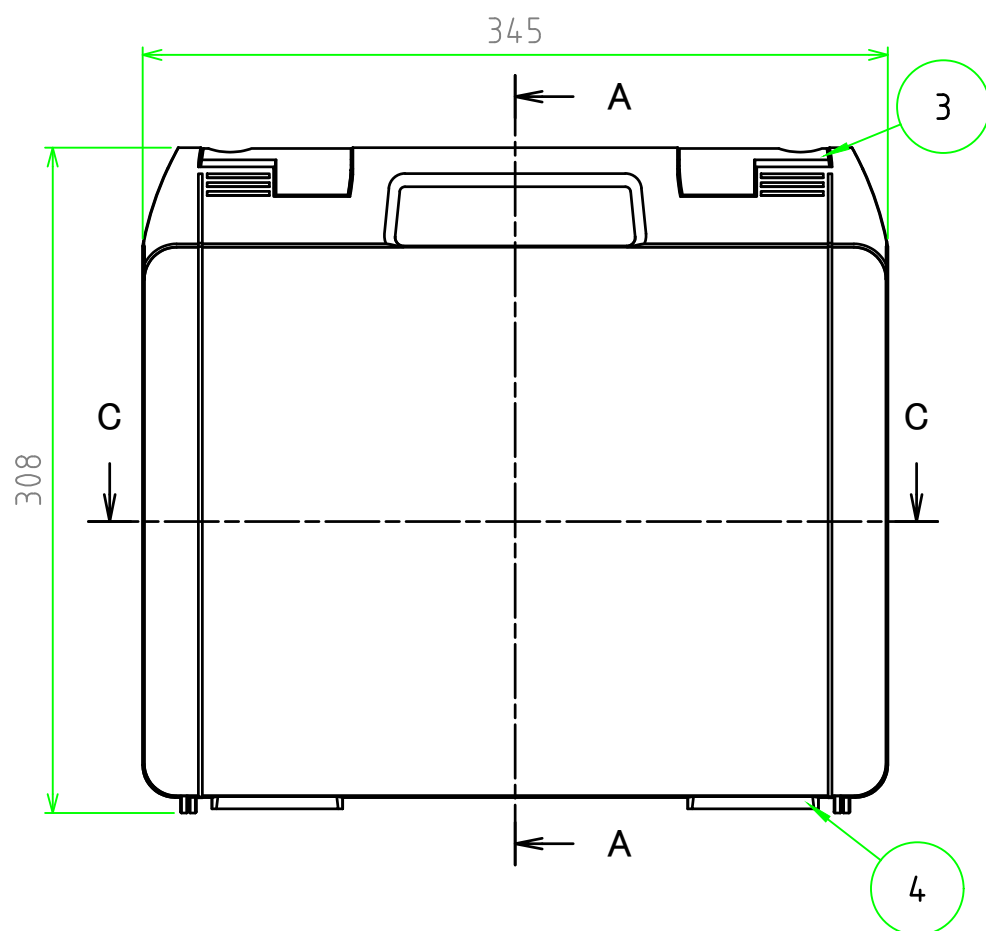

■ テクニカルデータ ■

使用温度範囲 : -20℃ ~ +60℃

[文書番号: TY-34]2008.02.08

構成内容				
照番	名称	個数	材質	色・表面処理
1	カバー	1	ABS	ブラック
2	ベース	1	ABS	ブラック
3	スナップインラッチ	2	ABS	レッド
4	ヒンジ	2	PP (ポリプロピレン)	ブラック

C-C 断面図

A-A 断面図

B-B 断面図

	品名	株式会社タカチ電機工業		
	尺度	1:3.5	承認	中根
	作成日	2024/04/02	検図	野村
	品名	ツールケース	製図	岡本
	型番	MAXI 353108B		
	図番			