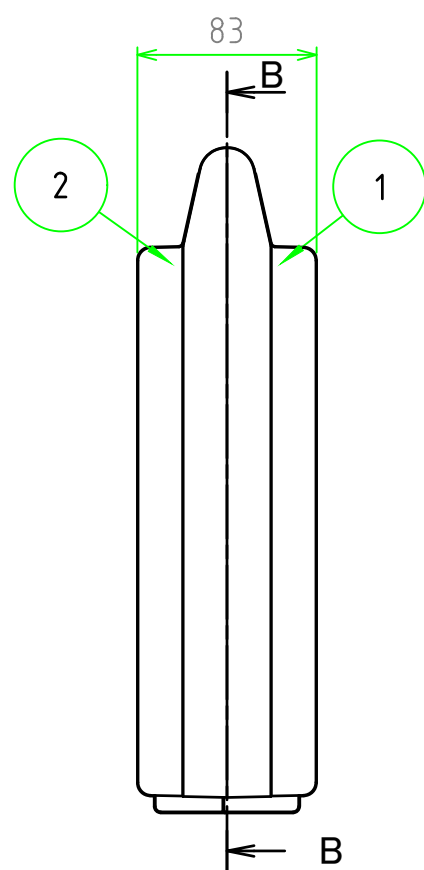

■ テクニカルデータ ■

使用温度範囲 : -20℃ ~ +60℃

[文書番号: TY-34]2008.02.08

構成内容				
照番	名称	個数	材質	色・表面処理
1	カバー	1	ABS	ブラック
2	ベース	1	ABS	ブラック
3	スナップインラッチ	2	ABS	レッド
4	ヒンジ	2	PP (ポリプロピレン)	ブラック

C-C 断面図

A-A 断面図

B-B 断面図

	品名	株式会社タカチ電機工業		
	尺度	1:3.5	承認	中根
	作成日	2024/04/02	検図	野村
	品名	ツールケース	製図	岡本
	型番	MAXI 353108B		
	図番			