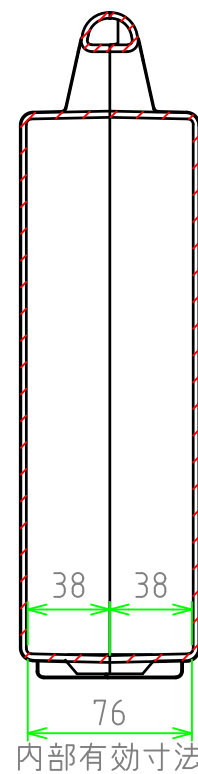

■ テクニカルデータ ■

使用温度範囲 : -20℃ ~ +60℃

[文書番号: TY-34]2008.02.08

構成内容				
照番	名称	個数	材質	色・表面処理
1	カバー	1	ABS	ブラック
2	ベース	1	ABS	ブラック
3	スナップインラッチ	2	ABS	レッド
4	ヒンジ	2	PP (ポリプロピレン)	ブラック

C-C 断面図

A-A 断面図

B-B 断面図

	品名	株式会社タカチ電機工業		
	尺度	1:3.5	承認	中根
	作成日	2024/04/02	検図	野村
	品名	ツールケース	製図	岡本
	型番	MAXI 353108B		
	図番			