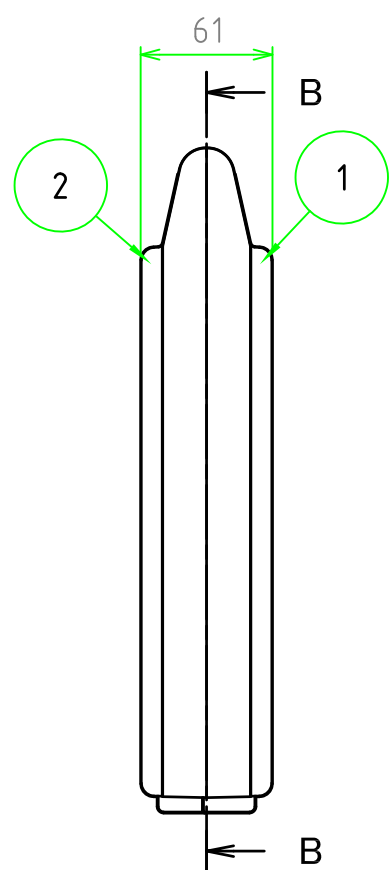

■ テクニカルデータ ■

使用温度範囲 : -20℃ ~ +60℃

C-C 断面図

A-A 断面図

B-B 断面図

構成内容

[文書番号: TY-34]2008.02.08

| 照番 | 名称 | 個数 | 材質 | 色・表面処理 |
|----|-----------|----|--------------|----------|
| 1 | カバー | 1 | ABS | ブラック |
| 2 | ベース | 1 | ABS | ブラック |
| 3 | スナップインラッチ | 4 | ABS | ブラック・レッド |
| 4 | ヒンジ | 2 | PP (ポリプロピレン) | ブラック |

※スナップインラッチは2セット付属しています。

尺度

1:3.5

作成日

2022/11/17

品名

ツールケース

型番

MAXI 353106B

図番

株式会社タカチ電機工業

承認

中根

検図

野村

製図