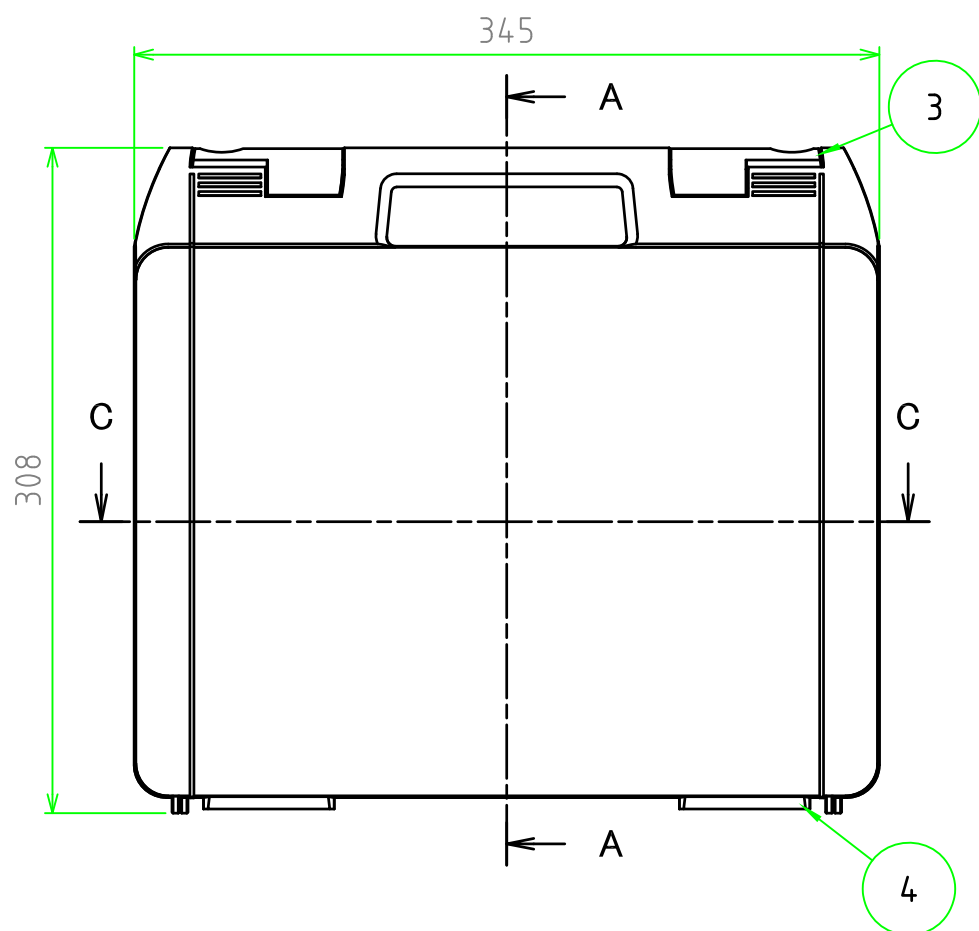

■ テクニカルデータ ■

使用温度範囲 : -20℃ ~ +60℃

C-C 断面図

A-A 断面図

B-B 断面図

構成内容

[文書番号: TY-34]2008.02.08

| 照番 | 名称 | 個数 | 材質 | 色・表面処理 |
|----|-----------|----|--------------|----------|
| 1 | カバー | 1 | ABS | ブラック |
| 2 | ベース | 1 | ABS | ブラック |
| 3 | スナップインラッチ | 4 | ABS | ブラック・レッド |
| 4 | ヒンジ | 2 | PP (ポリプロピレン) | ブラック |

※スナップインラッチは2セット付属しています。

尺度

1:3.5

作成日

2022/11/17

品名

ツールケース

型番