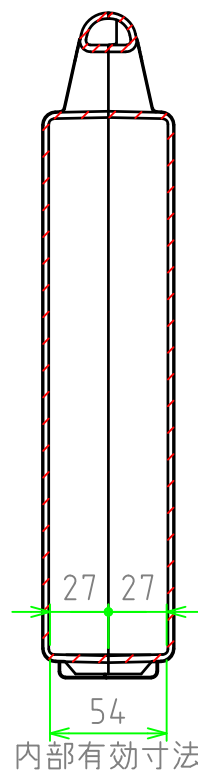

■ テクニカルデータ ■

使用温度範囲 : -20℃ ~ +60℃

C-C 断面図

A-A 断面図

B-B 断面図

構成内容

[文書番号: TY-34]2008.02.08

| 照番 | 名称 | 個数 | 材質 | 色・表面処理 |
|----|-----------|----|--------------|----------|
| 1 | カバー | 1 | ABS | ブラック |
| 2 | ベース | 1 | ABS | ブラック |
| 3 | スナップインラッチ | 4 | ABS | ブラック・レッド |
| 4 | ヒンジ | 2 | PP (ポリプロピレン) | ブラック |

※スナップインラッチは2セット付属しています。

尺度

1:3.5

作成日

2022/11/17

品名

ツールケース

型番

MAXI 353106B

図番

株式会社タカチ電機工業

承認

中根

検図

野村

製図