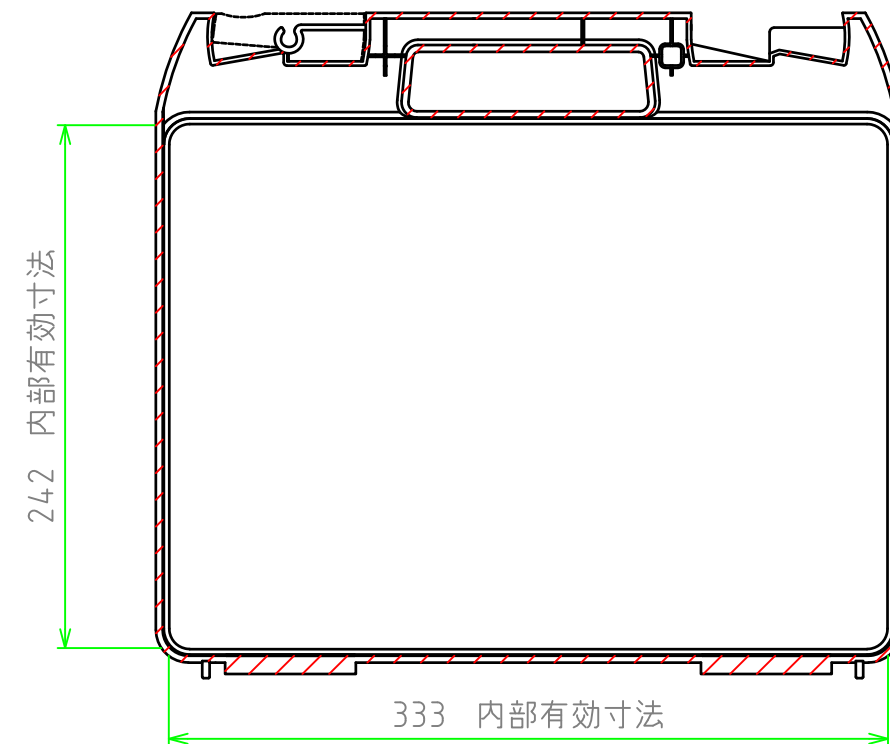

■ テクニカルデータ ■

使用温度範囲 : -20℃ ~ +60℃

C-C 断面図

A-A 断面図

B-B 断面図

構成内容

[文書番号: TY-34]2008.02.08

| 照番 | 名称 | 個数 | 材質 | 色・表面処理 |
|----|-----------|----|--------------|----------|
| 1 | カバー | 1 | ABS | ブラック |
| 2 | ベース | 1 | ABS | ブラック |
| 3 | スナップインラッチ | 4 | ABS | ブラック・レッド |
| 4 | ヒンジ | 2 | PP (ポリプロピレン) | ブラック |

※スナップインラッチは2セット付属しています。

尺度

1:3.5

作成日

2022/11/17

品名

ツールケース

型番