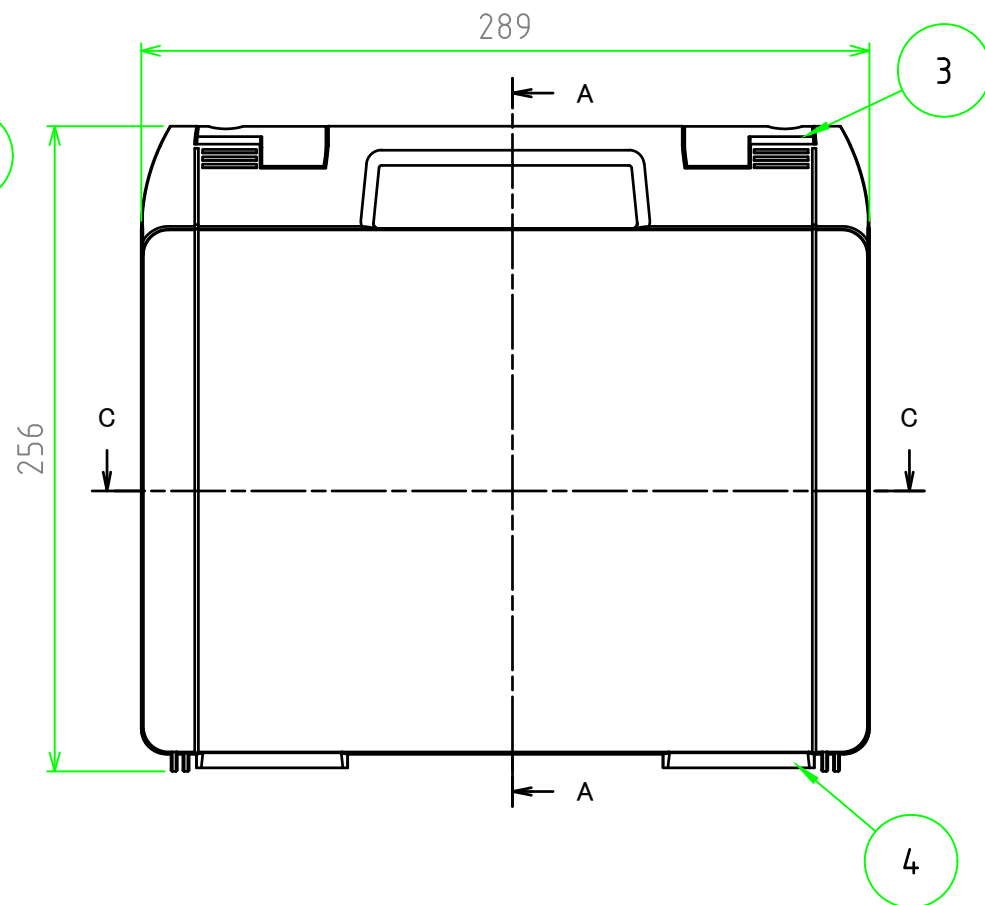

■ テクニカルデータ ■

使用温度範囲 : -20℃ ~ +60℃

[文書番号: TY-34]2008.02.08

C-C 断面図

構成内容				
照番	名称	個数	材質	色・表面処理
1	カバー	1	ABS	ブラック
2	ベース	1	ABS	ブラック
3	スナップインラッチ	2	ABS	レッド
4	ヒンジ	2	PP (ポリプロピレン)	ブラック

A-A 断面図

B-B 断面図

 尺度 1:3 作成日 2024/04/02	品名 ツールケース	株式会社タカチ電機工業		
	型番 MAXI 292614B	承認 中根	検図 野村	製図 岡本
	図番			