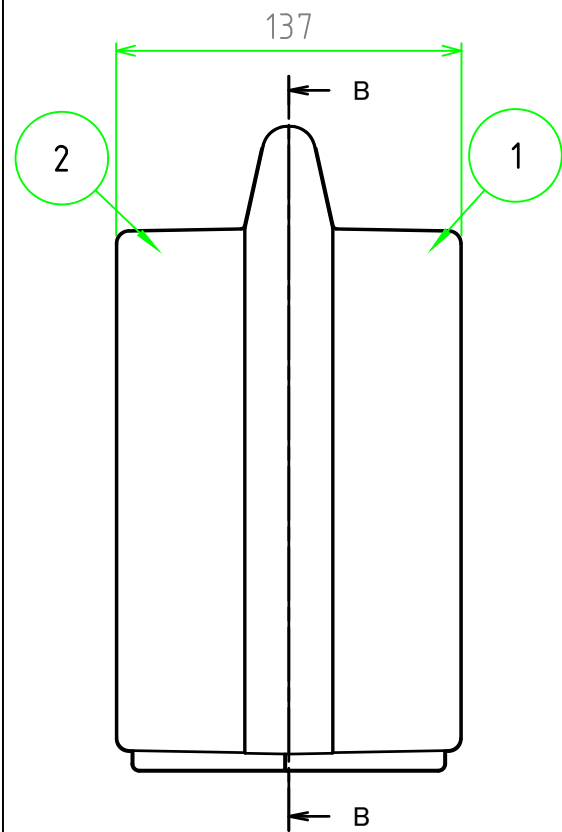

■ テクニカルデータ ■

使用温度範囲 : -20℃ ~ +60℃

[文書番号: TY-34]2008.02.08

C-C 断面図

構成内容				
照番	名称	個数	材質	色・表面処理
1	カバー	1	ABS	ブラック
2	ベース	1	ABS	ブラック
3	スナップインラッチ	2	ABS	レッド
4	ヒンジ	2	PP (ポリプロピレン)	ブラック

A-A 断面図

B-B 断面図

 尺度 1:3 作成日 2024/04/02	品名 ツールケース	株式会社タカチ電機工業		
	型番 MAXI 292614B	承認 中根	検図 野村	製図 岡本
	図番			