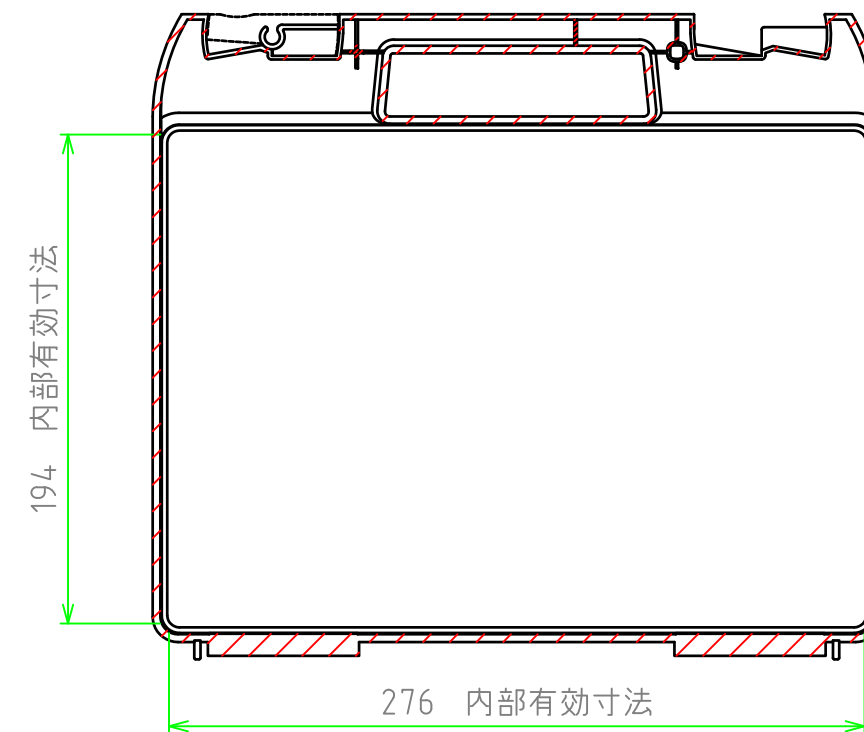

■ テクニカルデータ ■

使用温度範囲 : -20℃ ~ +60℃

C-C 断面図

A-A 断面図

B-B 断面図

構成内容

[文書番号: TY-34]2008.02.08

照番	名称	個数	材質	色・表面処理
1	カバー	1	ABS	ブラック
2	ベース	1	ABS	ブラック
3	スナップインラッチ	2	ABS	レッド
4	ヒンジ	2	PP (ポリプロピレン)	ブラック

尺度

1:3

作成日

2024/04/02

品名

ツールケース

型番

MAXI 292610B