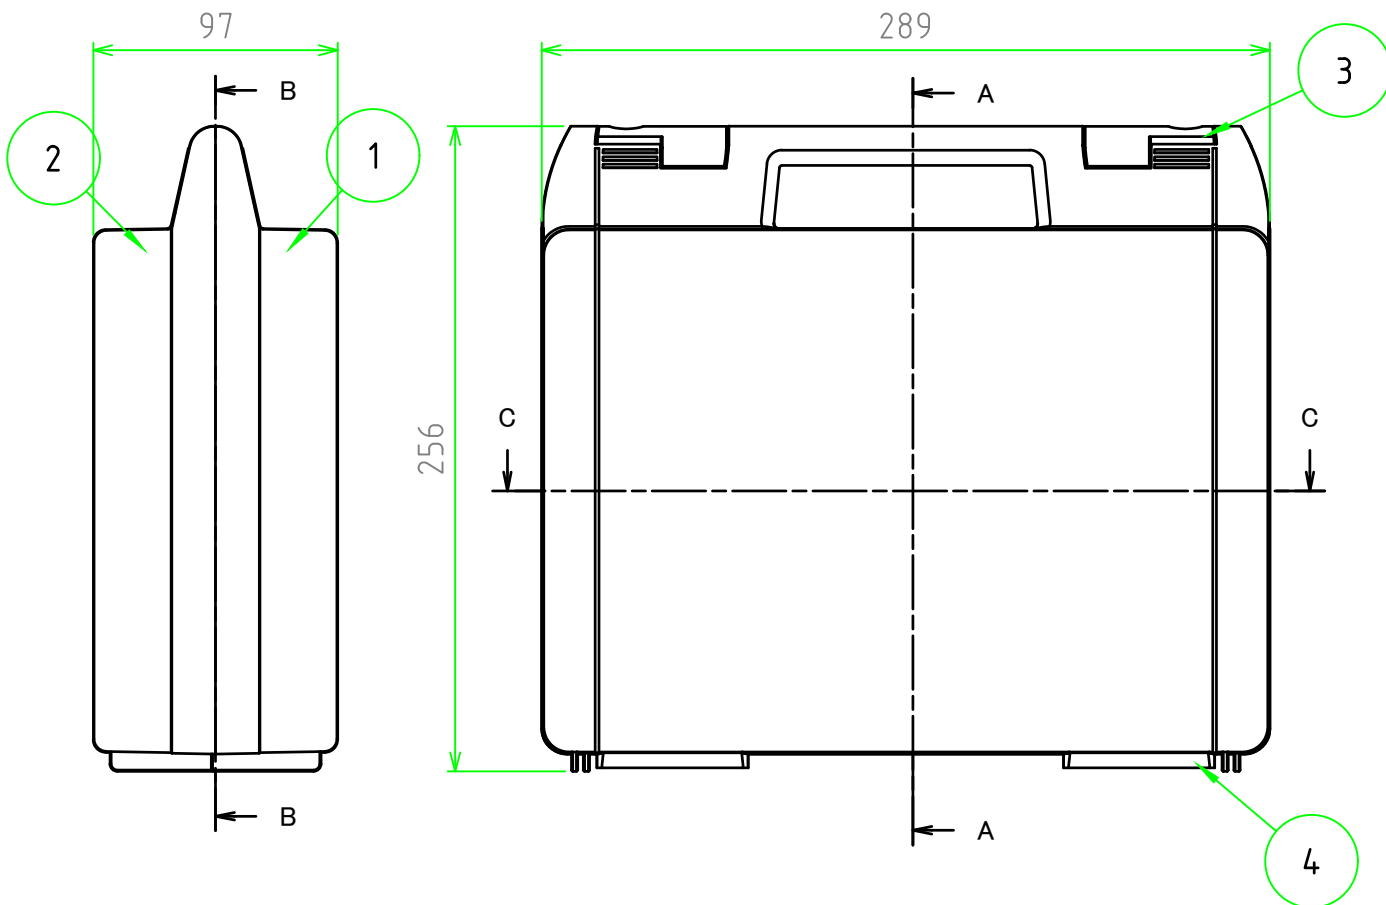

■ テクニカルデータ ■

使用温度範囲 : -20℃ ~ +60℃

C-C 断面図

A-A 断面図

B-B 断面図

構成内容

[文書番号: TY-34]2008.02.08

照番	名称	個数	材質	色・表面処理
1	カバー	1	ABS	ブラック
2	ベース	1	ABS	ブラック
3	スナップインラッチ	2	ABS	レッド
4	ヒンジ	2	PP (ポリプロピレン)	ブラック

尺度

1:3

作成日

2024/04/02

品名

ツールケース

型番

MAXI 292610B