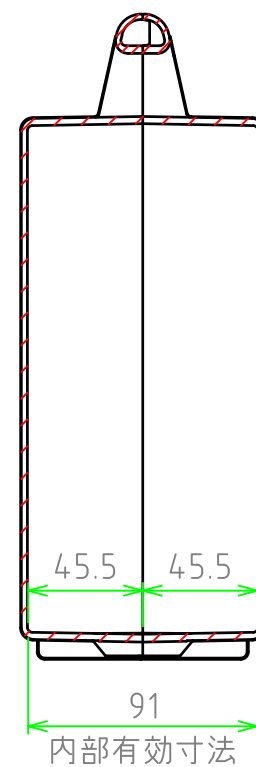

■ テクニカルデータ ■

使用温度範囲 : -20℃ ~ +60℃

C-C 断面図

A-A 断面図

B-B 断面図

構成内容

[文書番号: TY-34]2008.02.08

照番	名称	個数	材質	色・表面処理
1	カバー	1	ABS	ブラック
2	ベース	1	ABS	ブラック
3	スナップインラッチ	2	ABS	レッド
4	ヒンジ	2	PP (ポリプロピレン)	ブラック

尺度

1:3

作成日

2024/04/02

品名

ツールケース

型番

MAXI 292610B