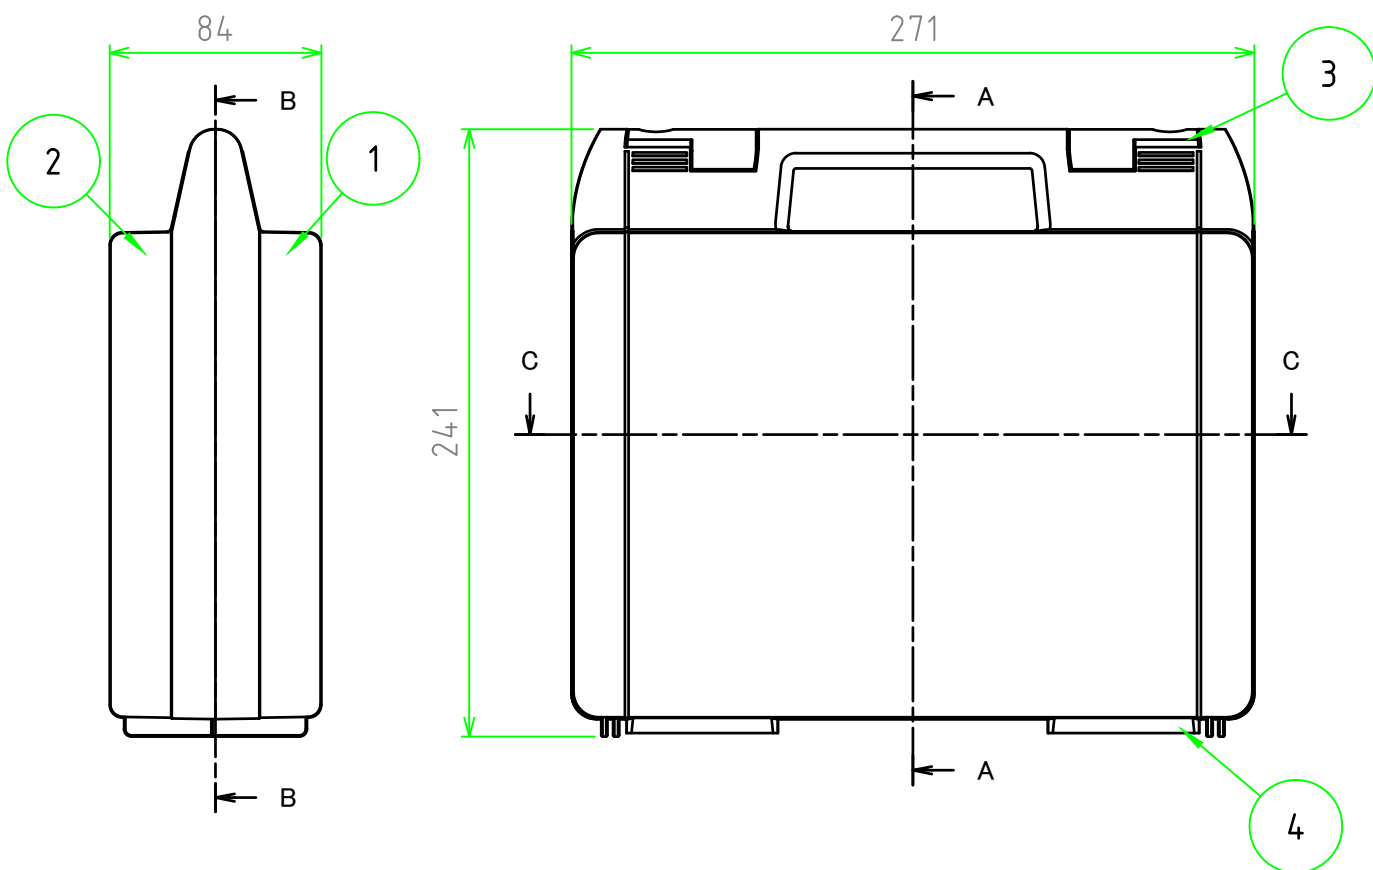

■ テクニカルデータ ■

使用温度範囲 : -20℃ ~ +60℃

[文書番号: TY-34]2008.02.08

構成内容

照番	名称	個数	材質	色・表面処理
1	カバー	1	ABS	ブラック
2	ベース	1	ABS	ブラック
3	スナップインラッチ	2	ABS	レッド
4	ヒンジ	2	PP (ポリプロピレン)	ブラック

C-C 断面図

A-A 断面図

B-B 断面図

	品名	株式会社タカチ電機工業		
	尺度	1:3	承認	中根
	作成日	2024/04/02	検図	野村
	品名	ツールケース	製図	岡本
	型番	MAXI 272408B		
	図番			