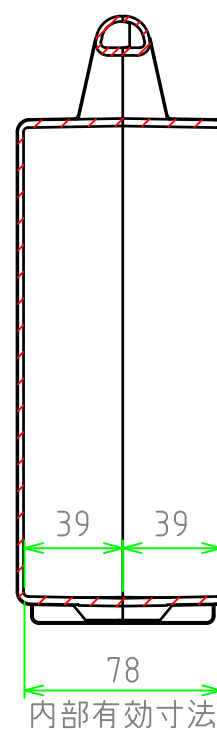

■ テクニカルデータ ■

使用温度範囲 : -20℃ ~ +60℃

[文書番号: TY-34]2008.02.08

構成内容

照番	名称	個数	材質	色・表面処理
1	カバー	1	ABS	ブラック
2	ベース	1	ABS	ブラック
3	スナップインラッチ	2	ABS	レッド
4	ヒンジ	2	PP (ポリプロピレン)	ブラック

C-C 断面図

A-A 断面図

B-B 断面図

	品名	株式会社タカチ電機工業		
	尺度	1:3	承認	中根
	作成日	2024/04/02	検図	野村
	品名	ツールケース	製図	岡本
	型番	MAXI 272408B		
	図番			