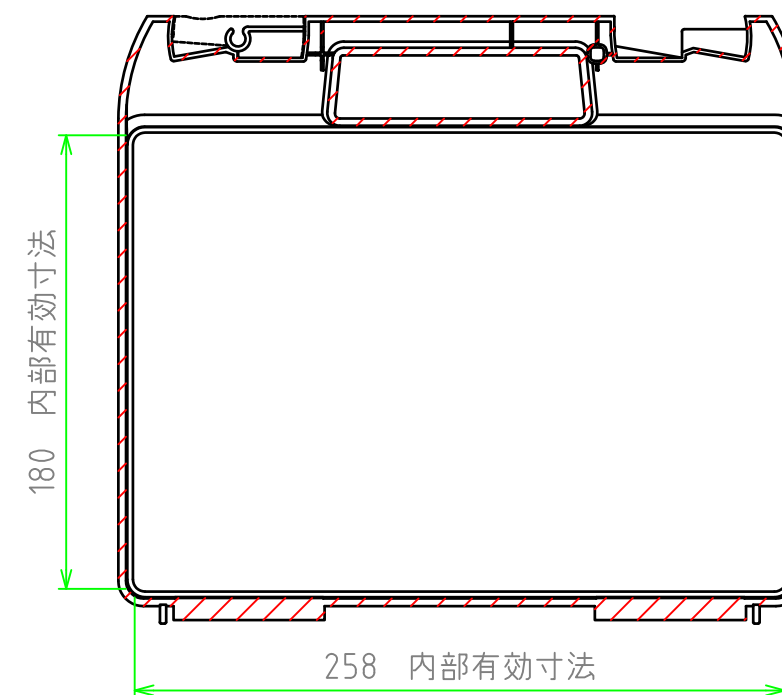

■ テクニカルデータ ■

使用温度範囲 : -20℃ ~ +60℃

[文書番号: TY-34]2008.02.08

構成内容

照番	名称	個数	材質	色・表面処理
1	カバー	1	ABS	ブラック
2	ベース	1	ABS	ブラック
3	スナップインラッチ	2	ABS	レッド
4	ヒンジ	2	PP (ポリプロピレン)	ブラック

C-C 断面図

A-A 断面図

B-B 断面図

	品名	株式会社タカチ電機工業		
	尺度	1:3	承認	中根
	作成日	2024/04/02	検図	野村
	品名	ツールケース	製図	岡本
	型番	MAXI 272408B		
	図番			