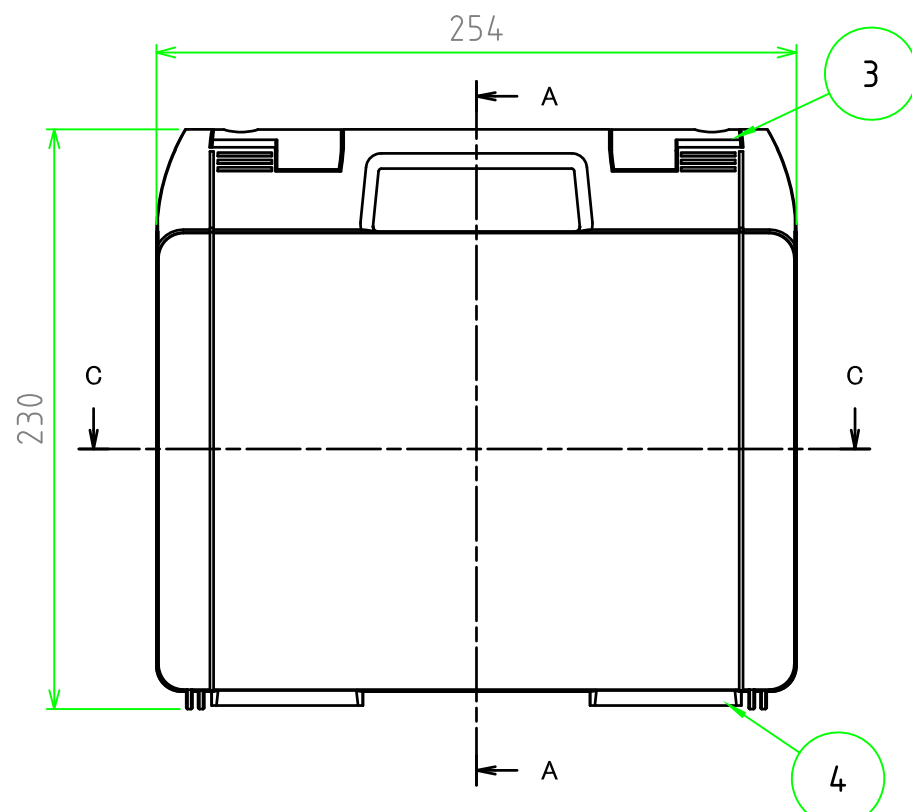

■ テクニカルデータ ■

使用温度範囲 : -20℃ ~ +60℃

[文書番号: TY-34]2008.02.08

構成内容				
照番	名称	個数	材質	色・表面処理
1	カバー	1	ABS	ブラック
2	ベース	1	ABS	ブラック
3	スナップインラッチ	2	ABS	レッド
4	ヒンジ	2	PP (ポリプロピレン)	ブラック

C-C 断面図

A-A 断面図

B-B 断面図

	品名	株式会社タカチ電機工業		
	尺度	1:3	承認	中根
	作成日	2024/04/02	検図	野村
	品名	ツールケース	製図	岡本
	型番	MAXI 252307B		
	図番			