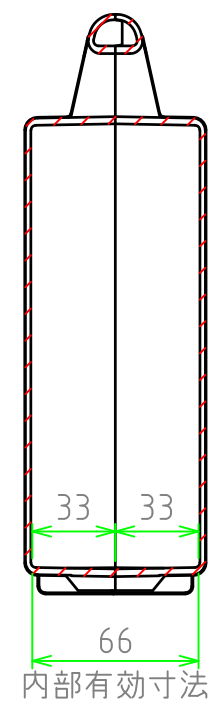

■ テクニカルデータ ■

使用温度範囲 : -20℃ ~ +60℃

[文書番号: TY-34]2008.02.08

構成内容				
照番	名称	個数	材質	色・表面処理
1	カバー	1	ABS	ブラック
2	ベース	1	ABS	ブラック
3	スナップインラッチ	2	ABS	レッド
4	ヒンジ	2	PP (ポリプロピレン)	ブラック

C-C 断面図

A-A 断面図

B-B 断面図

	品名	株式会社タカチ電機工業		
	尺度	1:3	承認	中根
	作成日	2024/04/02	検図	野村
	品名	ツールケース	製図	岡本
	型番	MAXI 252307B		
	図番			