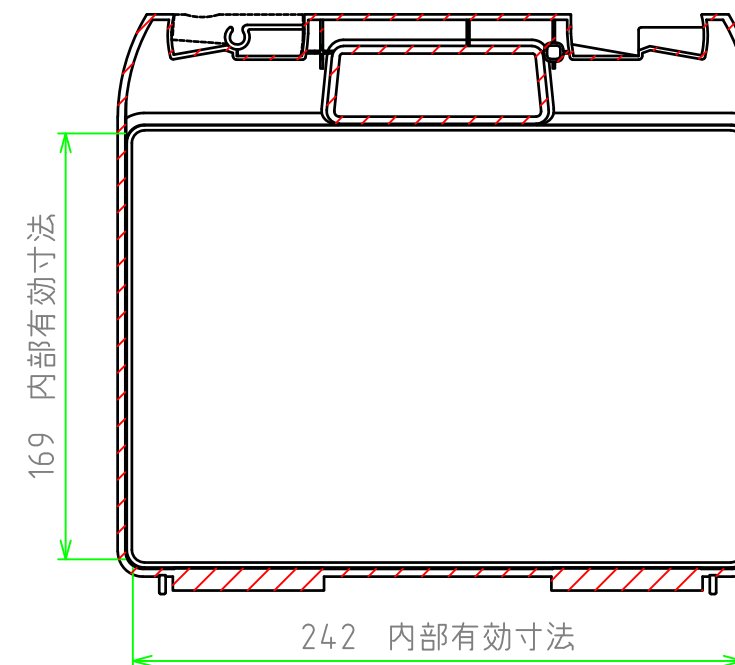

■ テクニカルデータ ■

使用温度範囲 : -20℃ ~ +60℃

[文書番号: TY-34]2008.02.08

構成内容				
照番	名称	個数	材質	色・表面処理
1	カバー	1	ABS	ブラック
2	ベース	1	ABS	ブラック
3	スナップインラッチ	2	ABS	レッド
4	ヒンジ	2	PP (ポリプロピレン)	ブラック

C-C 断面図

A-A 断面図

B-B 断面図

	品名	株式会社タカチ電機工業		
	尺度	1:3	承認	中根
	作成日	2024/04/02	検図	野村
	品名	ツールケース	製図	岡本
	型番	MAXI 252307B		
	図番			