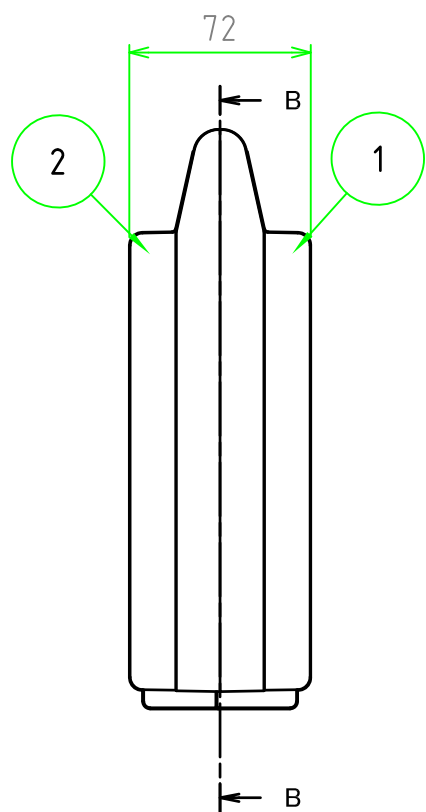

■ テクニカルデータ ■

使用温度範囲 : -20℃ ~ +60℃

[文書番号: TY-34]2008.02.08

構成内容				
照番	名称	個数	材質	色・表面処理
1	カバー	1	ABS	ブラック
2	ベース	1	ABS	ブラック
3	スナップインラッチ	2	ABS	レッド
4	ヒンジ	2	PP (ポリプロピレン)	ブラック

C-C 断面図

A-A 断面図

B-B 断面図

	品名	株式会社タカチ電機工業		
	尺度	1:3	承認	中根
	作成日	2024/04/02	検図	野村
	品名	ツールケース	製図	岡本
	型番	MAXI 252307B		
	図番			