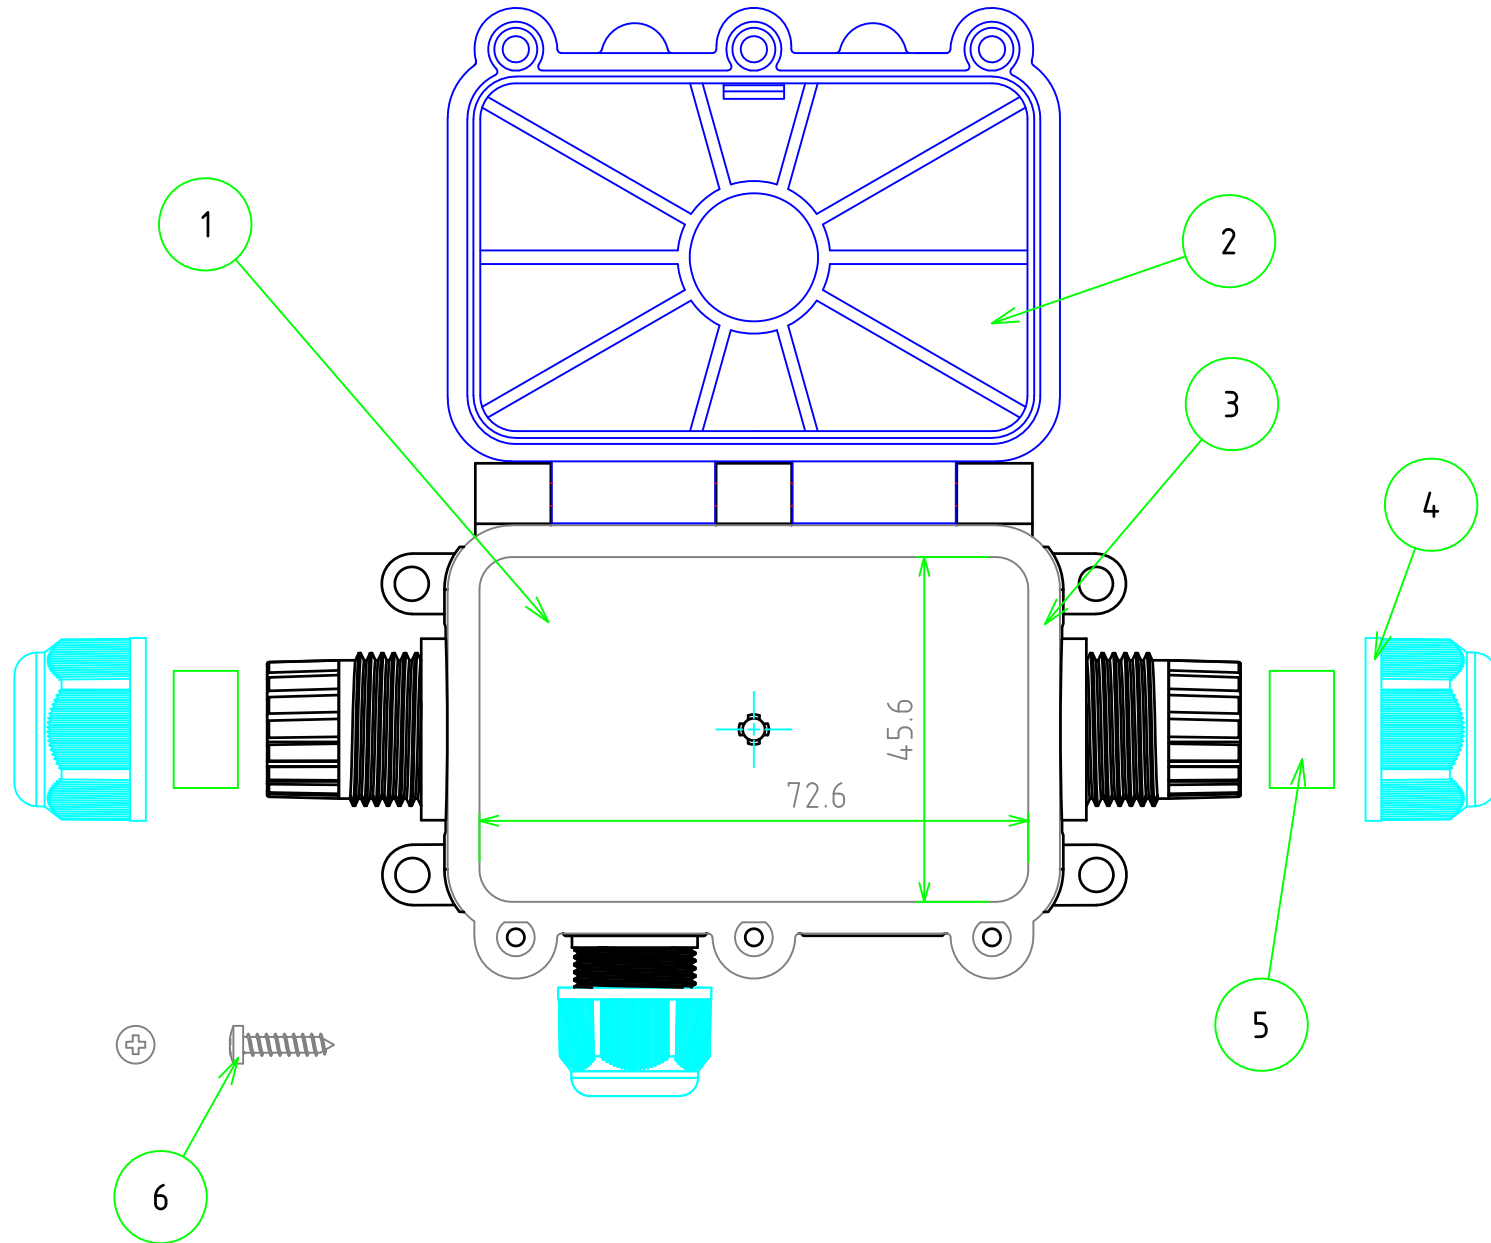

テクニカルデータ

保護等級	IP68(水深1m/24h)
温度範囲	-25°C~+60°C
カバー締付トルク値	0.5~0.6N・m
適合ケーブル径	M16: φ7~φ10
	M20: φ5~φ9

照番	名称	数量	材質	色・表面処理
6	カバー取付用タッピングビス	3	ステンレス	ブラック・メッキ
5	ゴムブッシュ	計4	シリコンゴム	グリーン
4	ロックナット	計4	PA6	ブラック
3	ガスケット	1	シリコンゴム	イエロー
2	カバー	1	PA66	ブラック
1	ボディ	1	PA66	ブラック

構成内容

TAKACHI 株式会社タカチ電機工業			品名 防水ジャンクションボックス	 尺度 1:1 1 / 1
承認 中根	検図 谷	製図 大江	型番 JW-4W-N	
			作成日 2024/4/24	