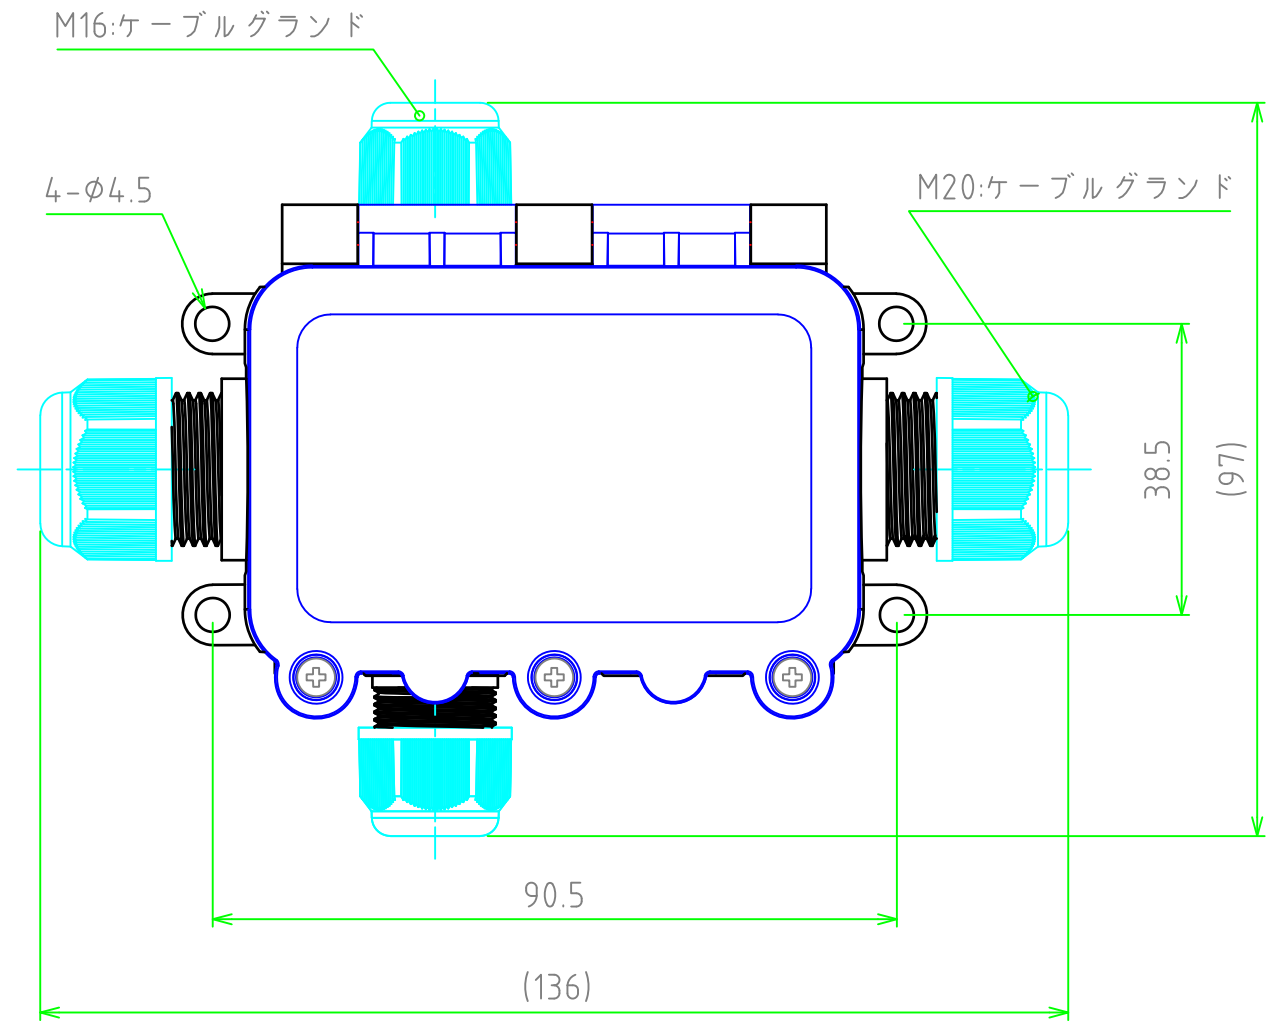

テクニカルデータ

保護等級	IP68(水深1m/24h)
温度範囲	-25°C~+60°C
カバー締付トルク値	0.5~0.6N・m
適合ケーブル径	M16: φ7~φ10
	M20: φ5~φ9

照番	名称	数量	材質	色・表面処理
6	カバー取付用タッピングビス	3	ステンレス	ブラック・メッキ
5	ゴムブッシュ	計4	シリコンゴム	グリーン
4	ロックナット	計4	PA6	ブラック
3	ガスケット	1	シリコンゴム	イエロー
2	カバー	1	PA66	ブラック
1	ボディ	1	PA66	ブラック

構成内容

TAKACHI 株式会社タカチ電機工業			品名 防水ジャンクションボックス	 尺度 1:1 1 / 1
承認 中根	検図 谷	製図 大江	型番 JW-4W-N	
			作成日 2024/4/24	