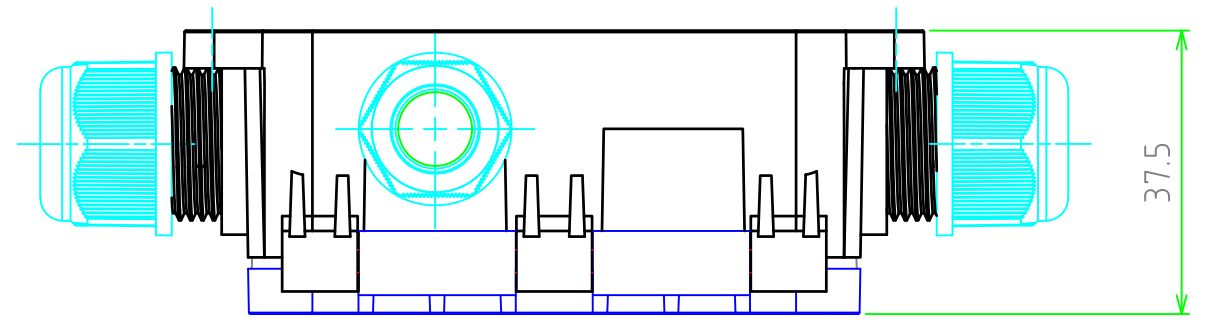

テクニカルデータ

保護等級	IP68(水深1m/24h)
温度範囲	-25°C~+60°C
カバー締付トルク値	0.5~0.6N・m
適合ケーブル径	M16: φ7~φ10
	M20: φ5~φ9

照番	名称	数量	材質	色・表面処理
6	カバー取付用タッピングビス	3	ステンレス	ブラック・メッキ
5	ゴムブッシュ	計4	シリコンゴム	グリーン
4	ロックナット	計4	PA6	ブラック
3	ガスケット	1	シリコンゴム	イエロー
2	カバー	1	PA66	ブラック
1	ボディ	1	PA66	ブラック

構成内容

TAKACHI 株式会社タカチ電機工業			品名 防水ジャンクションボックス	 尺度 1:1 1 / 1
承認 中根	検図 谷	製図 大江	型番 JW-4W-N	
			作成日 2024/4/24	