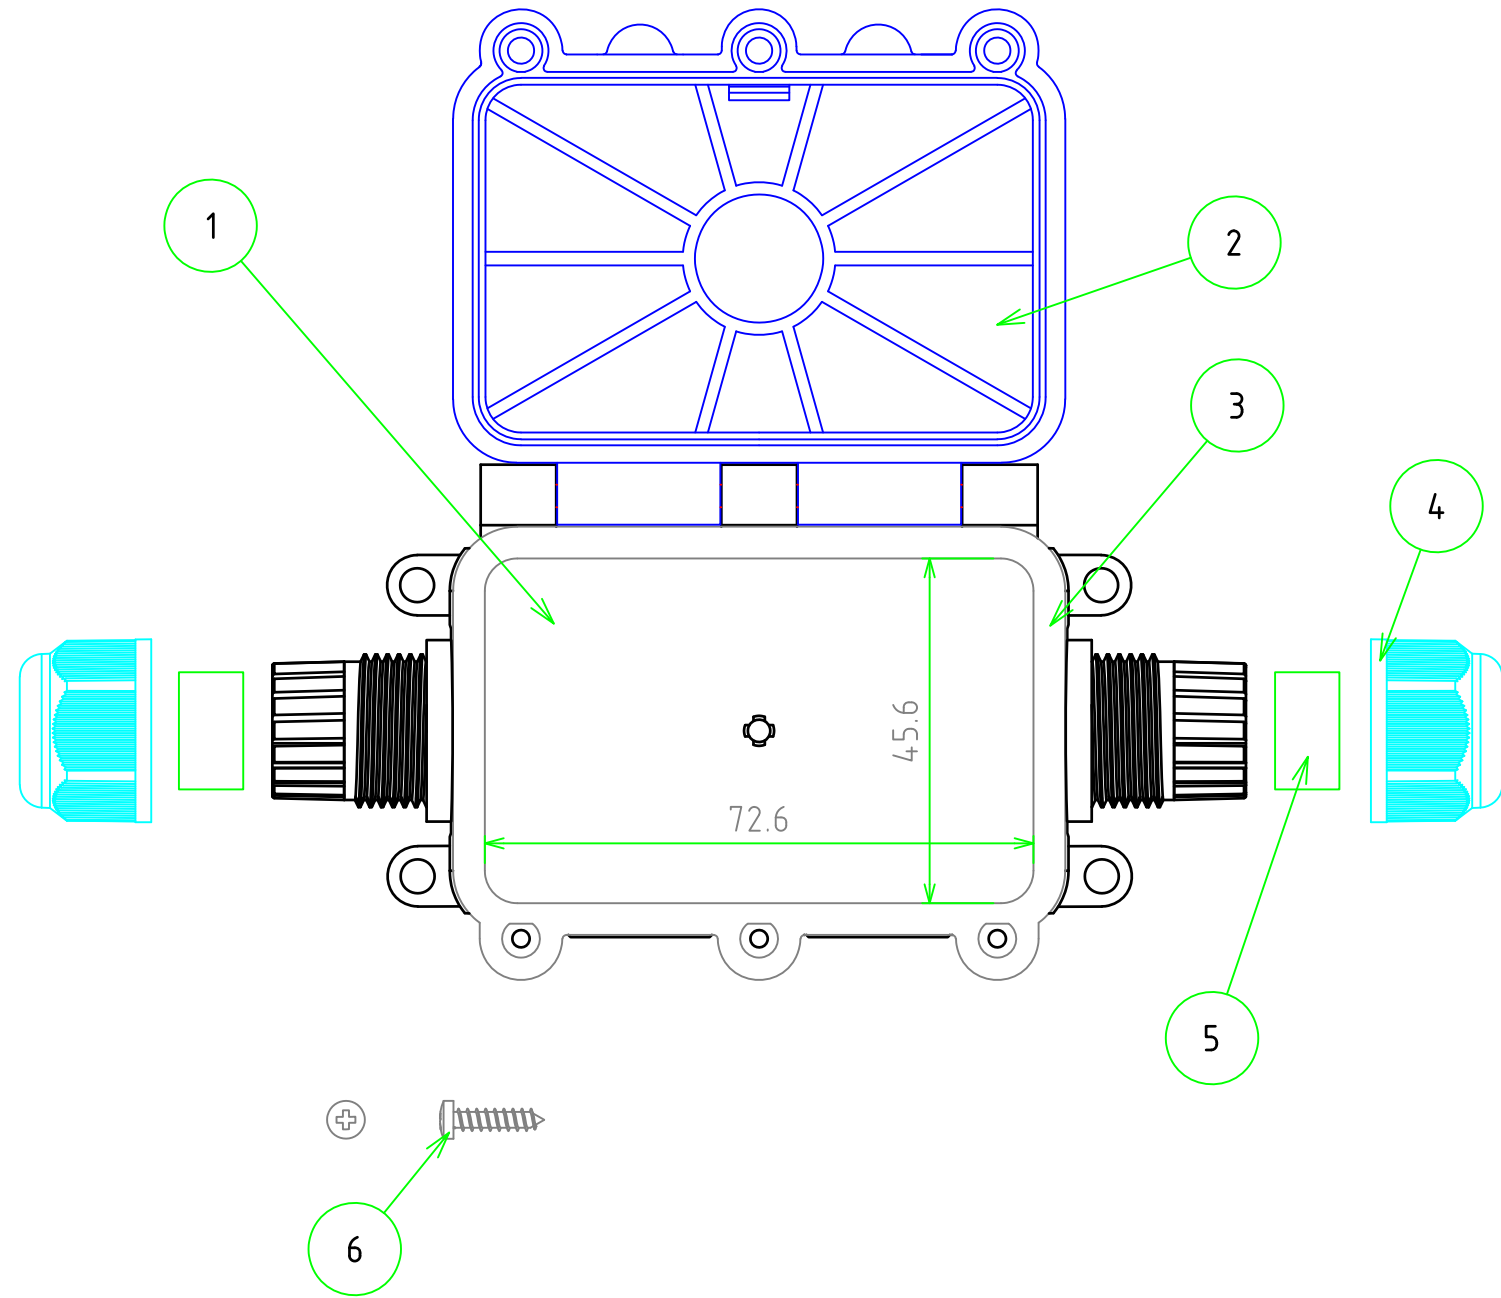

テクニカルデータ

保護等級	IP68(水深1m/24h)
温度範囲	-25°C~+60°C
カバー締付トルク値	0.5~0.6N・m
適合ケーブル径	φ5~φ9

6	カバー取付用タッピングビス	3	ステンレス	ブラック・メッキ
5	ゴムブッシュ	2	シリコンゴム	グリーン
4	ロックナット	2	PA6	ブラック
3	ガスケット	1	シリコンゴム	イエロー
2	カバー	1	PA66	ブラック
1	ボディ	1	PA66	ブラック
照番	名称	数量	材質	色・表面処理

構成内容

<b>TAKACHI</b> 株式会社タカチ電機工業			品名 防水ジャンクションボックス		
承認 中根	検図 谷	製図 大江	型番 JW-2W-N		尺度 1:1
			作成日 2024/4/24		1 / 1