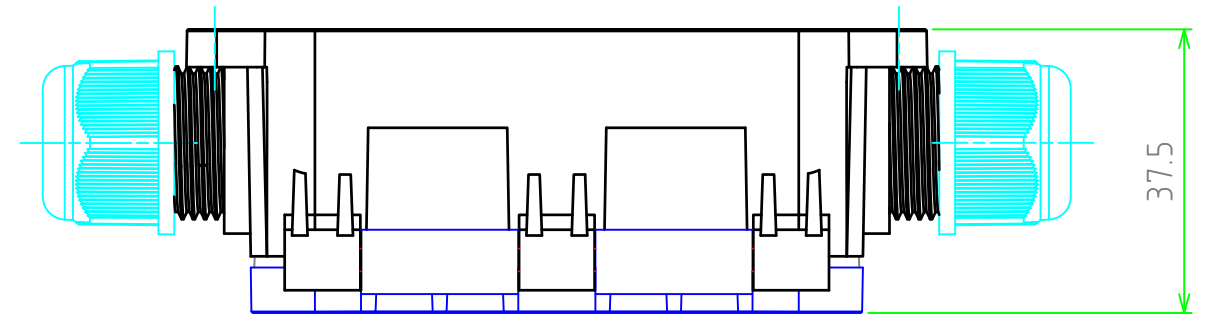

テクニカルデータ

保護等級	IP68(水深1m/24h)
温度範囲	-25°C~+60°C
カバー締付トルク値	0.5~0.6N・m
適合ケーブル径	φ5~φ9

6	カバー取付用タッピングビス	3	ステンレス	ブラック・メッキ
5	ゴムブッシュ	2	シリコンゴム	グリーン
4	ロックナット	2	PA6	ブラック
3	ガスケット	1	シリコンゴム	イエロー
2	カバー	1	PA66	ブラック
1	ボディ	1	PA66	ブラック
照番	名称	数量	材質	色・表面処理

構成内容

<b>TAKACHI</b> 株式会社タカチ電機工業			品名 防水ジャンクションボックス		
承認 中根	検図 谷	製図 大江	型番 JW-2W-N		尺度 1:1
			作成日 2024/4/24		1 / 1