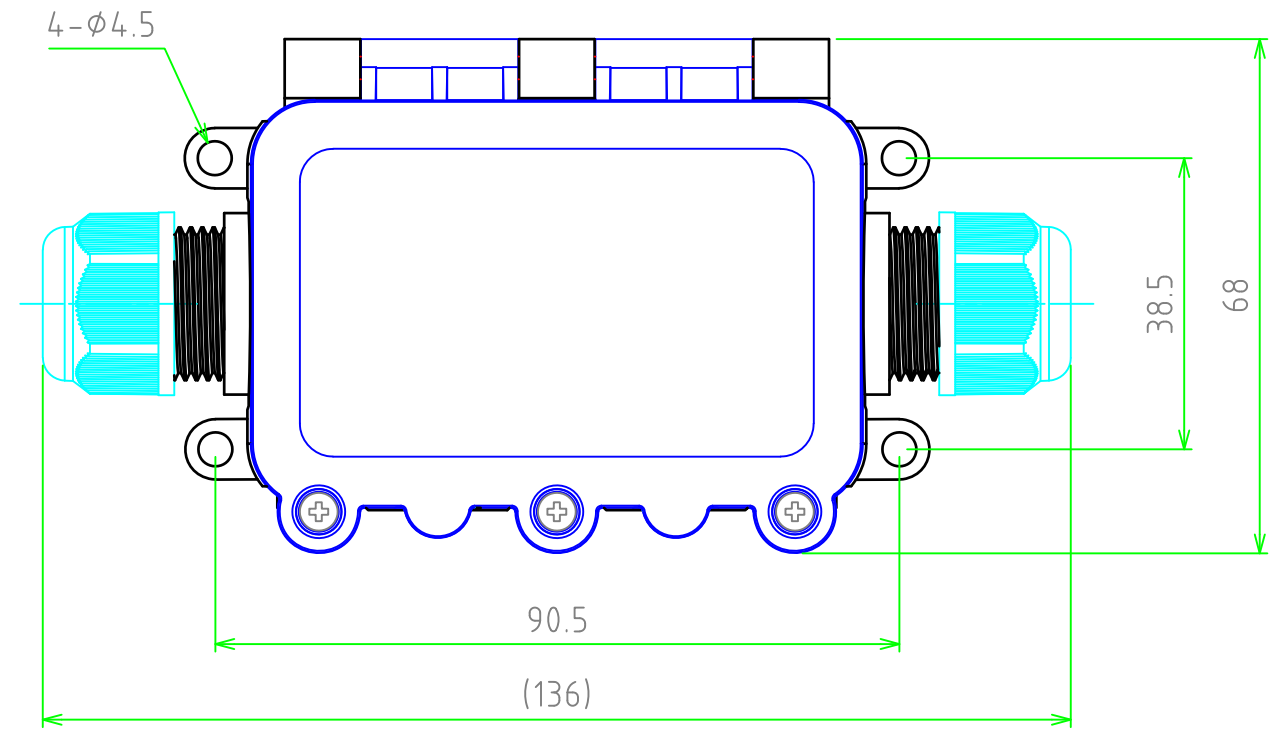

テクニカルデータ

保護等級	IP68(水深1m/24h)
温度範囲	-25°C~+60°C
カバー締付トルク値	0.5~0.6N・m
適合ケーブル径	φ5~φ9

6	カバー取付用タッピングビス	3	ステンレス	ブラック・メッキ
5	ゴムブッシュ	2	シリコンゴム	グリーン
4	ロックナット	2	PA6	ブラック
3	ガスケット	1	シリコンゴム	イエロー
2	カバー	1	PA66	ブラック
1	ボディ	1	PA66	ブラック
照番	名称	数量	材質	色・表面処理

構成内容

<b>TAKACHI</b> 株式会社タカチ電機工業			品名 防水ジャンクションボックス		
承認 中根	検図 谷	製図 大江	型番 JW-2W-N		尺度 1:1
			作成日 2024/4/24		1 / 1