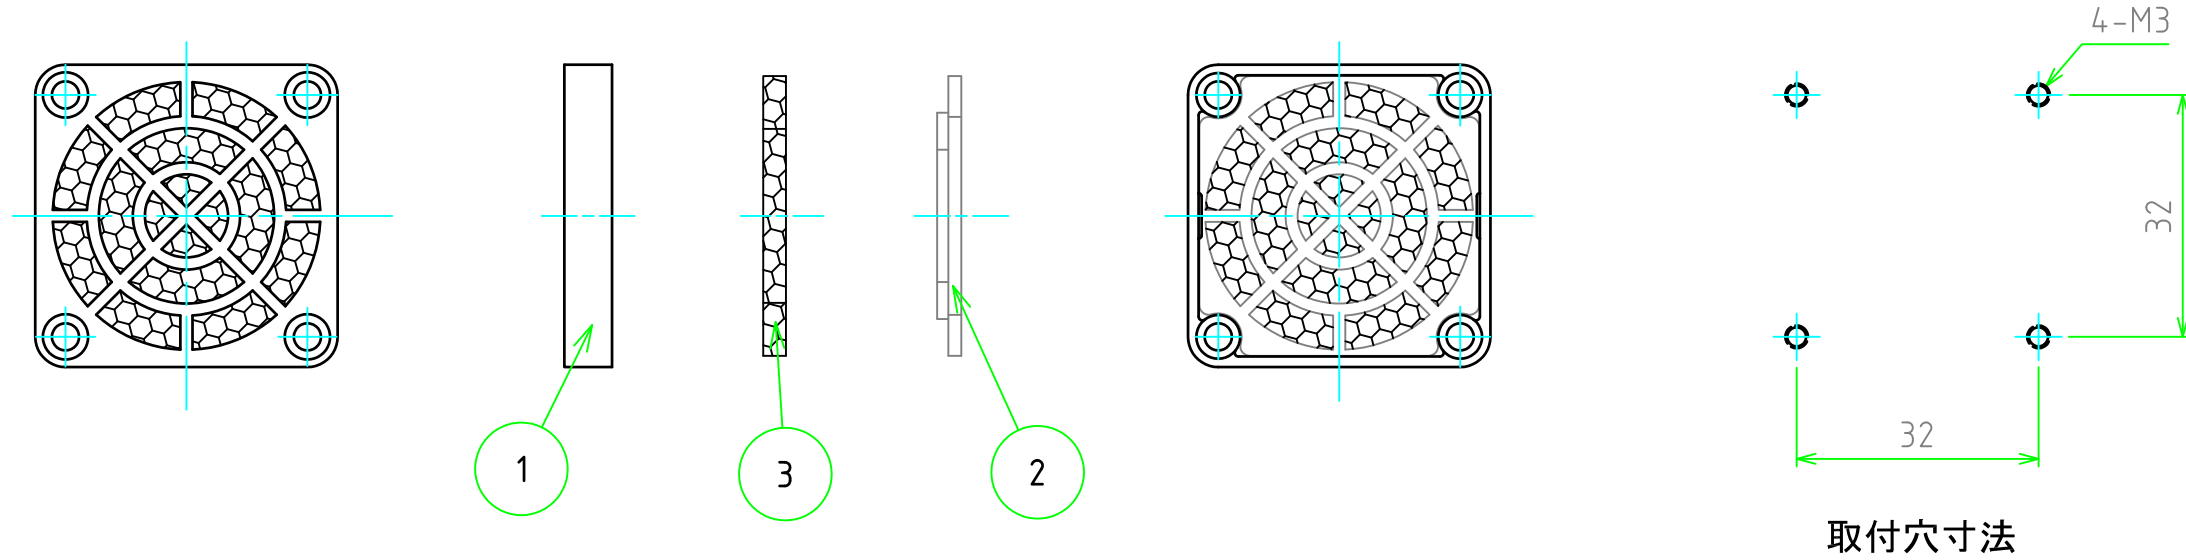

| 構成内容 | | | | |
|------|---------|----|-----------------|--------|
| No. | 名称 | 数量 | 材質 | 色・表面処理 |
| 1 | はめ込みカバー | 1 | 難燃性ABS(UL94V-0) | ブラック |
| 2 | 取付カバー | 1 | 難燃性ABS(UL94V-0) | ブラック |
| 3 | フィルター | 1 | ポリウレタンフォーム | グレー |

はめ込みカバー寸法図

取付カバー寸法図

フィルター寸法図

| | | | | |
|----------------------------|----------|----------|-------------------|-------|
| TAKACHI 株式会社タカチ電機工業 | | | 品名 ファンフィルター | |
| 承認 中根 | 検図 中根 | 製図 鎌田 | 型番 HF-P40 | |
| | | | 作成日 2020/06/30 | 1 / 1 |