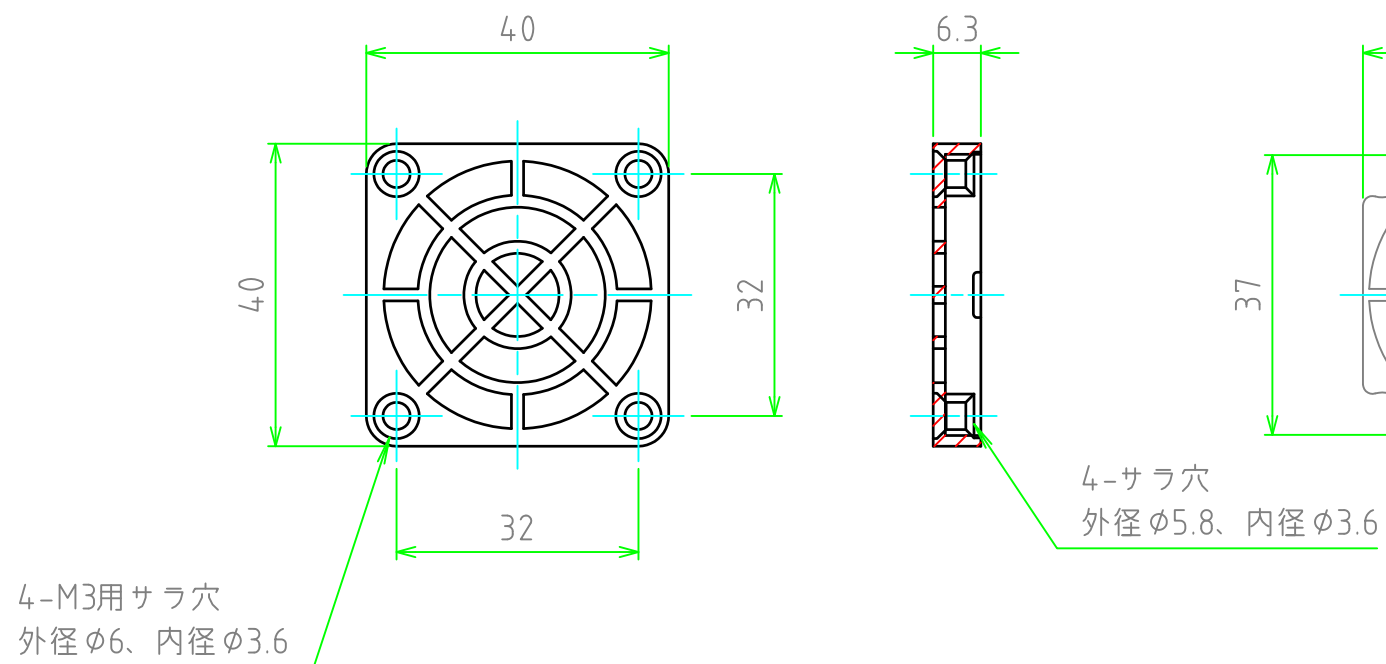

| 構成内容 | | | | |
|------|---------|----|-----------------|--------|
| No. | 名称 | 数量 | 材質 | 色・表面処理 |
| 1 | はめ込みカバー | 1 | 難燃性ABS(UL94V-0) | ブラック |
| 2 | 取付カバー | 1 | 難燃性ABS(UL94V-0) | ブラック |
| 3 | フィルター | 1 | ポリウレタンフォーム | グレー |

はめ込みカバー寸法図

取付カバー寸法図

フィルター寸法図

| | | | | |
|----------------------------|----------|----------|-------------------|-------|
| TAKACHI 株式会社タカチ電機工業 | | | 品名 ファンフィルター | |
| 承認 中根 | 検図 中根 | 製図 鎌田 | 型番 HF-P40 | |
| | | | 作成日 2020/06/30 | 1 / 1 |