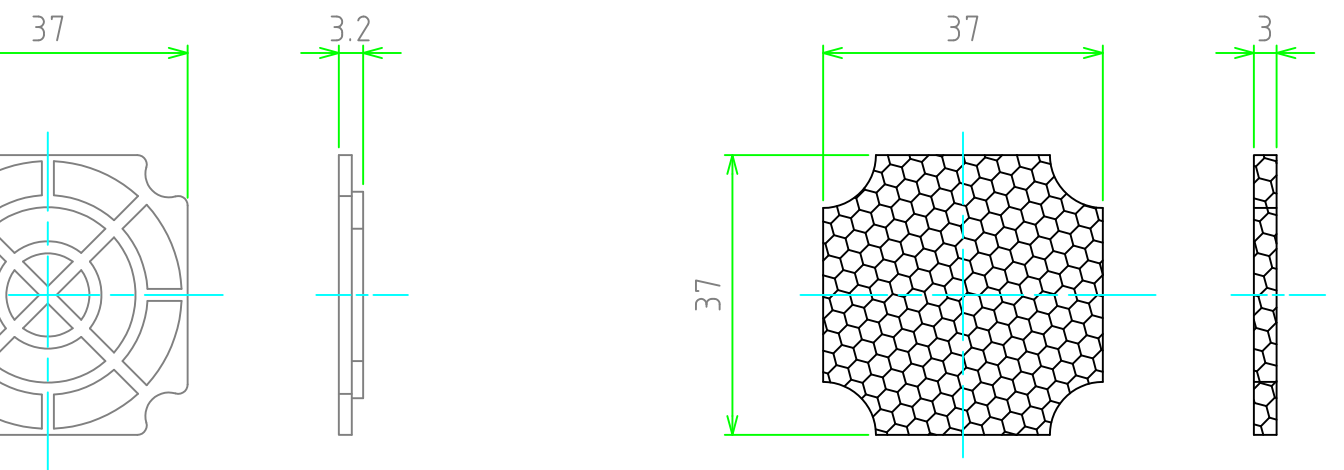

| 構成内容 | | | | |
|------|---------|----|-----------------|--------|
| No. | 名称 | 数量 | 材質 | 色・表面処理 |
| 1 | はめ込みカバー | 1 | 難燃性ABS(UL94V-0) | ブラック |
| 2 | 取付カバー | 1 | 難燃性ABS(UL94V-0) | ブラック |
| 3 | フィルター | 1 | ポリウレタンフォーム | グレー |

はめ込みカバー寸法図

取付カバー寸法図

フィルター寸法図

| | | | | |
|----------------------------|----------|----------|-------------------|-------|
| TAKACHI 株式会社タカチ電機工業 | | | 品名 ファンフィルター | |
| 承認 中根 | 検図 中根 | 製図 鎌田 | 型番 HF-P40 | |
| | | | 作成日 2020/06/30 | 1 / 1 |