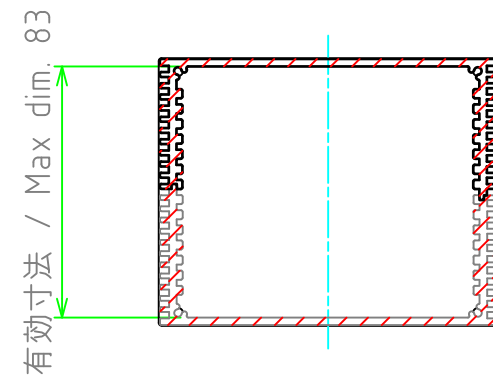

構成内容 / Components

外視 / External View

No.	名称 / Part name	数量 / Pcs	材質 / Material	色・表面処理 / Color・Finish
1	上カバー / Top cover	1	アルミ押出材 A6063S-T5 Extruded aluminium A6063S-T5	ヘアライン シルバーアルマイト , ヘアライン ブラックアルマイト Hairline brushed silver anodized , Hairline brushed black anodized
2	下カバー / Bottom cover	1	アルミ押出材 A6063S-T5 Extruded aluminium A6063S-T5	ヘアライン シルバーアルマイト , ヘアライン ブラックアルマイト Hairline brushed silver anodized , Hairline brushed black anodized
3	パネル / Panel	2	アルミ板 A1050P t=2.0 Aluminium A1050P t=2.0	ヘアライン シルバーアルマイト , ヘアライン ブラックアルマイト Hairline brushed silver anodized , Hairline brushed black anodized
4	取付ビス (皿M3 × 6) Screw (Countersunk M3 - 6)	8	鉄 Steel	ニッケルメッキ , 三価黒クロメート Nickel plated , Black trivalent chromate
5	ゴム足 / Rubber feet	4	ポリウレタン / Polyurethane	ブラック / Black

色仕様(型番末尾口) / Color Type(End of product number口)		
記号 / Code	パネル / Panel	上下カバー / Top・Bottom cover
S	シルバー / Silver	シルバー / Silver
B	ブラック / Black	ブラック / Black

<b>株式会社タカチ電機工業</b> <small>TAKACHI ELECTRONICS ENCLOSURE Co., LTD.</small>			品名 / Title <b>放熱ケース</b> HEAT-SINK ALUMINIUM CASE	尺度 / Scale 1:2.5
承認 / Approved	検図 / Checked	製図 / Created	型番 / Product number HEN110820口	
	岡本	大江	作成日 / Date 2024/07/02	1 / 3

内視 / Internal View

株式会社タカチ電機工業 TAKACHI ELECTRONICS ENCLOSURE Co., LTD.		品名 / Title 放熱ケース HEAT-SINK ALUMINIUM CASE		
承認 / Approved	検図 / Checked	製図 / Created	型番 / Product number	
	岡本	大江	HEN110820□	尺度 / Scale 1:2.5
			作成日 / Date 2024/07/02	2 / 3

# パネル / Panel

パネル表面 / Panel Frontside

ヘアライン方向  
Hairline brushed direction

パネル裏面 / Panel Backside

パネル表面 / Panel Frontside

ヘアライン方向  
Hairline brushed direction

パネル裏面 / Panel Backside

株式会社タカチ電機工業 TAKACHI ELECTRONICS ENCLOSURE Co., LTD.		品名/Title 放熱ケース HEAT-SINK ALUMINIUM CASE	尺度/Scale 1:2
承認/Approved	検図/Checked	製図/Created	
	岡本	中根	作成日/Date 2024/07/02
			3 / 3