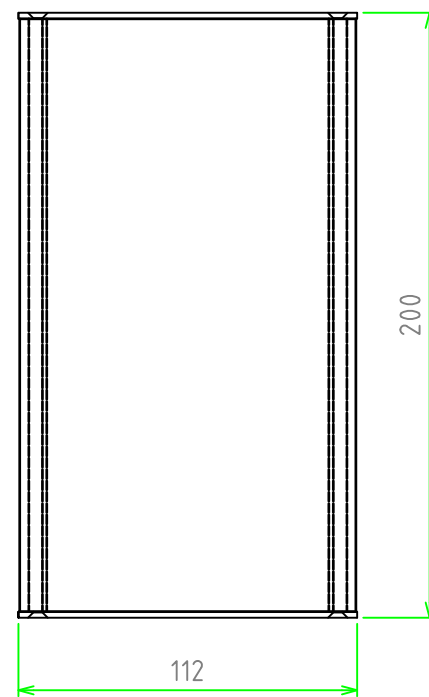

構成内容 / Components

外視 / External View

No.	名称 / Part name	数量 / Pcs	材質 / Material	色・表面処理 / Color・Finish
1	上カバー / Top cover	1	アルミ押出材 A6063S-T5 Extruded aluminium A6063S-T5	ヘアライン シルバーアルマイト , ヘアライン ブラックアルマイト Hairline brushed silver anodized , Hairline brushed black anodized
2	下カバー / Bottom cover	1	アルミ押出材 A6063S-T5 Extruded aluminium A6063S-T5	ヘアライン シルバーアルマイト , ヘアライン ブラックアルマイト Hairline brushed silver anodized , Hairline brushed black anodized
3	パネル / Panel	2	アルミ板 A1050P t=2.0 Aluminium A1050P t=2.0	ヘアライン シルバーアルマイト , ヘアライン ブラックアルマイト Hairline brushed silver anodized , Hairline brushed black anodized
4	取付ビス (皿M3 × 6) Screw (Countersunk M3 - 6)	8	鉄 Steel	ニッケルメッキ , 三価黒クロメート Nickel plated , Black trivalent chromate
5	ゴム足 / Rubber feet	4	ポリウレタン / Polyurethane	ブラック / Black

色仕様(型番末尾口) / Color Type(End of product number口)		
記号 / Code	パネル / Panel	上下カバー / Top・Bottom cover
S	シルバー / Silver	シルバー / Silver
B	ブラック / Black	ブラック / Black

<b>株式会社タカチ電機工業</b> <small>TAKACHI ELECTRONICS ENCLOSURE Co., LTD.</small>			品名 / Title <b>放熱ケース</b> HEAT-SINK ALUMINIUM CASE	尺度 / Scale 1:2.5
承認 / Approved	検図 / Checked	製図 / Created	型番 / Product number HEN110820口	
	岡本	大江	作成日 / Date 2024/07/02	1 / 3

内視 / Internal View

株式会社タカチ電機工業 TAKACHI ELECTRONICS ENCLOSURE Co., LTD.		品名 / Title 放熱ケース HEAT-SINK ALUMINIUM CASE		
承認 / Approved	検図 / Checked	製図 / Created	型番 / Product number	
	岡本	大江	HEN110820□	尺度 / Scale 1:2.5
			作成日 / Date 2024/07/02	2 / 3

# パネル / Panel

パネル表面 / Panel Frontside

ヘアライン方向  
Hairline brushed direction

パネル裏面 / Panel Backside

パネル表面 / Panel Frontside

ヘアライン方向  
Hairline brushed direction

パネル裏面 / Panel Backside

株式会社タカチ電機工業 TAKACHI ELECTRONICS ENCLOSURE Co., LTD.		品名/Title 放熱ケース HEAT-SINK ALUMINIUM CASE	尺度/Scale 1:2
承認/Approved	検図/Checked	製図/Created	
	岡本	中根	作成日/Date 2024/07/02
			3 / 3