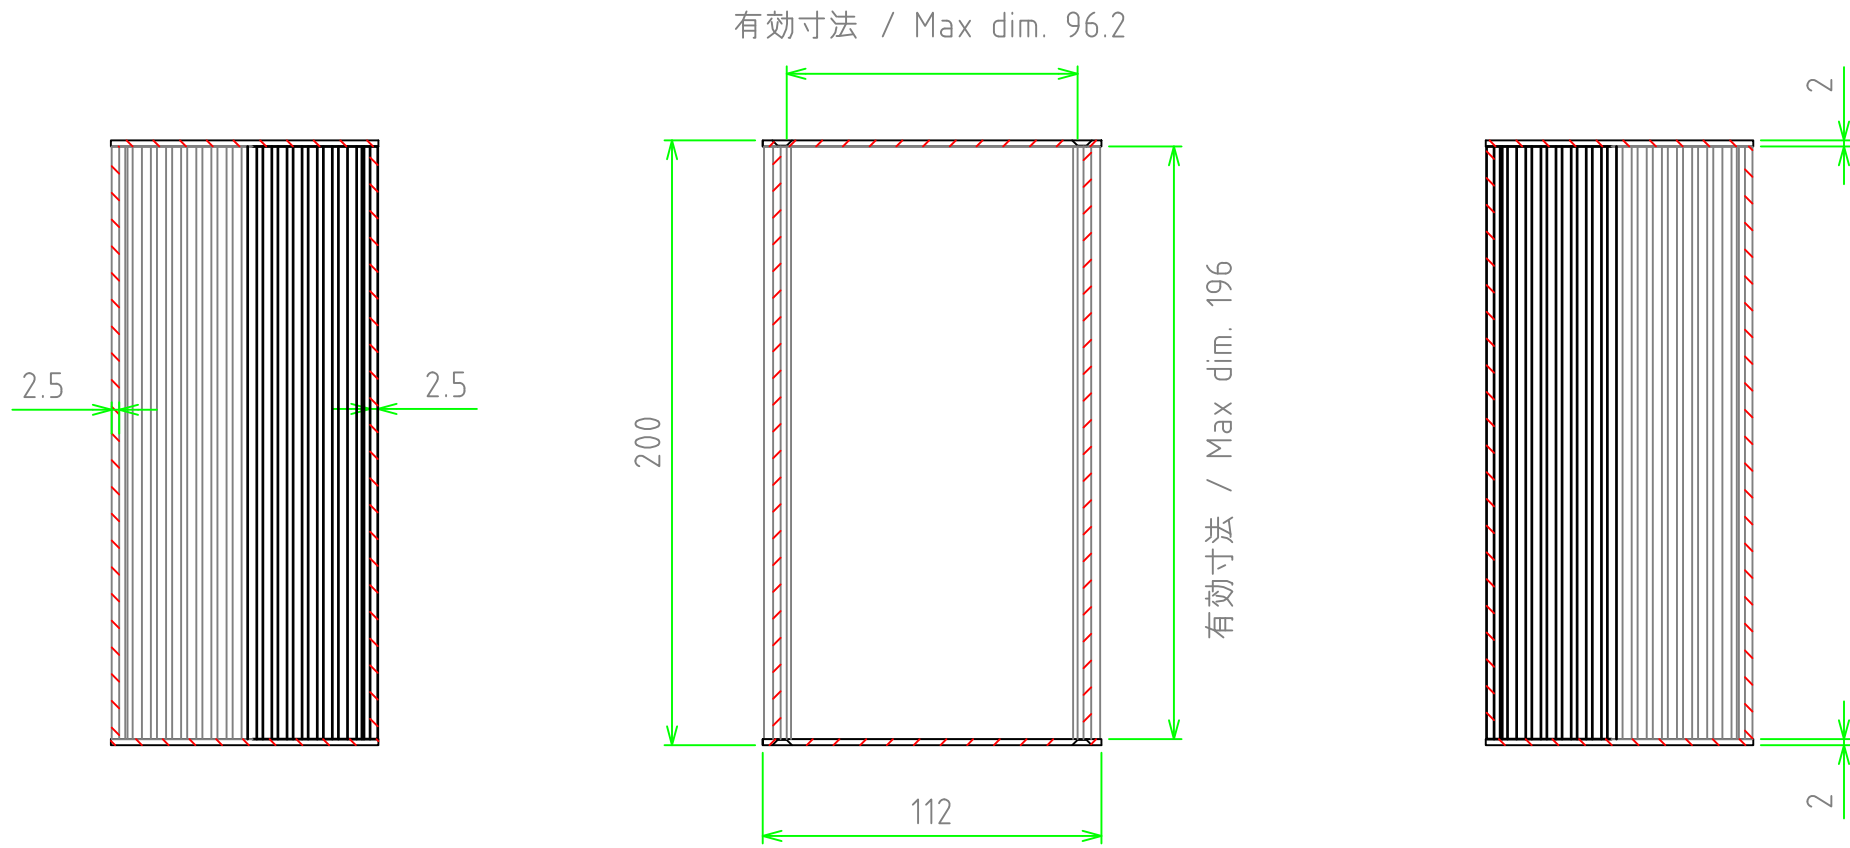

構成内容 / Components

外視 / External View

No.	名称 / Part name	数量 / Pcs	材質 / Material	色・表面処理 / Color・Finish
1	上カバー / Top cover	1	アルミ押出材 A6063S-T5 Extruded aluminium A6063S-T5	ヘアライン シルバーアルマイト , ヘアライン ブラックアルマイト Hairline brushed silver anodized , Hairline brushed black anodized
2	下カバー / Bottom cover	1	アルミ押出材 A6063S-T5 Extruded aluminium A6063S-T5	ヘアライン シルバーアルマイト , ヘアライン ブラックアルマイト Hairline brushed silver anodized , Hairline brushed black anodized
3	パネル / Panel	2	アルミ板 A1050P t=2.0 Aluminium A1050P t=2.0	ヘアライン シルバーアルマイト , ヘアライン ブラックアルマイト Hairline brushed silver anodized , Hairline brushed black anodized
4	取付ビス (皿M3 × 6) Screw (Countersunk M3 - 6)	8	鉄 Steel	ニッケルメッキ , 三価黒クロメート Nickel plated , Black trivalent chromate
5	ゴム足 / Rubber feet	4	ポリウレタン / Polyurethane	ブラック / Black

色仕様(型番末尾口) / Color Type(End of product number口)		
記号 / Code	パネル / Panel	上下カバー / Top・Bottom cover
S	シルバー / Silver	シルバー / Silver
B	ブラック / Black	ブラック / Black

<b>株式会社タカチ電機工業</b> <small>TAKACHI ELECTRONICS ENCLOSURE Co., LTD.</small>			品名 / Title <b>放熱ケース</b> HEAT-SINK ALUMINIUM CASE	尺度 / Scale 1:2.5
承認 / Approved	検図 / Checked	製図 / Created	型番 / Product number HEN110820口	
	岡本	大江	作成日 / Date 2024/07/02	1 / 3

内視 / Internal View

株式会社タカチ電機工業 TAKACHI ELECTRONICS ENCLOSURE Co., LTD.		品名 / Title 放熱ケース HEAT-SINK ALUMINIUM CASE		
承認 / Approved	検図 / Checked	製図 / Created	型番 / Product number	
	岡本	大江	HEN110820□	尺度 / Scale 1:2.5
			作成日 / Date 2024/07/02	2 / 3

# パネル / Panel

パネル表面 / Panel Frontside

ヘアライン方向  
Hairline brushed direction

パネル裏面 / Panel Backside

パネル表面 / Panel Frontside

ヘアライン方向  
Hairline brushed direction

パネル裏面 / Panel Backside

株式会社タカチ電機工業 TAKACHI ELECTRONICS ENCLOSURE Co., LTD.		品名/Title 放熱ケース HEAT-SINK ALUMINIUM CASE	尺度/Scale 1:2
承認/Approved	検図/Checked	製図/Created	
	岡本	中根	作成日/Date 2024/07/02
			3 / 3