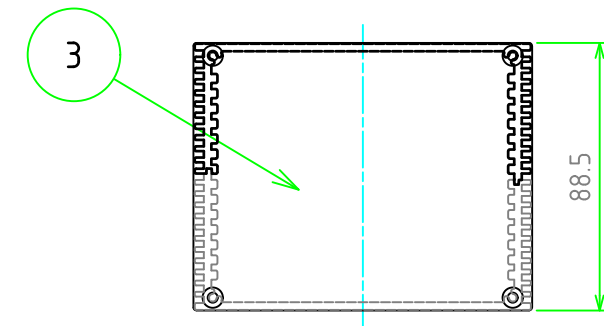

構成内容 / Components

外視 / External View

No.	名称 / Part name	数量 / Pcs	材質 / Material	色・表面処理 / Color・Finish
1	上カバー / Top cover	1	アルミ押出材 A6063S-T5 Extruded aluminium A6063S-T5	ヘアライン シルバーアルマイト , ヘアライン ブラックアルマイト Hairline brushed silver anodized , Hairline brushed black anodized
2	下カバー / Bottom cover	1	アルミ押出材 A6063S-T5 Extruded aluminium A6063S-T5	ヘアライン シルバーアルマイト , ヘアライン ブラックアルマイト Hairline brushed silver anodized , Hairline brushed black anodized
3	パネル / Panel	2	アルミ板 A1050P t=2.0 Aluminium A1050P t=2.0	ヘアライン シルバーアルマイト , ヘアライン ブラックアルマイト Hairline brushed silver anodized , Hairline brushed black anodized
4	取付ビス (皿M3 × 6) Screw (Countersunk M3 - 6)	8	鉄 Steel	ニッケルメッキ , 三価黒クロメート Nickel plated , Black trivalent chromate
5	ゴム足 / Rubber feet	4	ポリウレタン / Polyurethane	ブラック / Black

色仕様(型番末尾口) / Color Type(End of product number口)		
記号 / Code	パネル / Panel	上下カバー / Top・Bottom cover
S	シルバー / Silver	シルバー / Silver
B	ブラック / Black	ブラック / Black

<b>株式会社タカチ電機工業</b> <small>TAKACHI ELECTRONICS ENCLOSURE Co., LTD.</small>			品名 / Title <b>放熱ケース</b> HEAT-SINK ALUMINIUM CASE	尺度 / Scale 1:2.5
承認 / Approved	検図 / Checked	製図 / Created	型番 / Product number HEN110820口	
	岡本	大江	作成日 / Date 2024/07/02	1 / 3

内視 / Internal View

株式会社タカチ電機工業 TAKACHI ELECTRONICS ENCLOSURE Co., LTD.		品名 / Title 放熱ケース HEAT-SINK ALUMINIUM CASE		
承認 / Approved	検図 / Checked	製図 / Created	型番 / Product number	
	岡本	大江	HEN110820□	尺度 / Scale 1:2.5
			作成日 / Date 2024/07/02	2 / 3

# パネル / Panel

パネル表面 / Panel Frontside

ヘアライン方向  
Hairline brushed direction

パネル裏面 / Panel Backside

パネル表面 / Panel Frontside

ヘアライン方向  
Hairline brushed direction

パネル裏面 / Panel Backside

株式会社タカチ電機工業 TAKACHI ELECTRONICS ENCLOSURE Co., LTD.		品名/Title 放熱ケース HEAT-SINK ALUMINIUM CASE	尺度/Scale 1:2
承認/Approved	検図/Checked	製図/Created	
	岡本	中根	作成日/Date 2024/07/02
			3 / 3