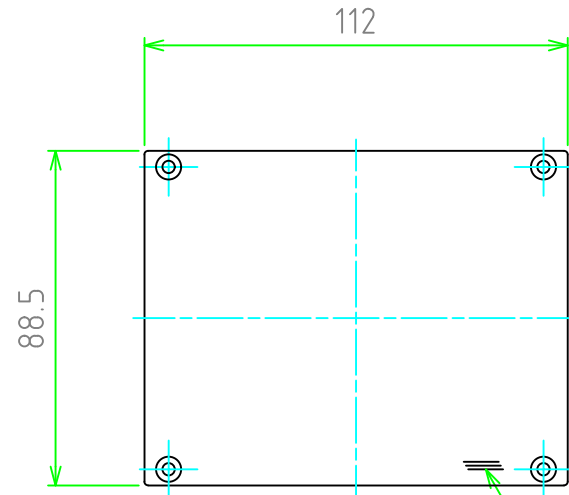

構成内容 / Components

外視 / External View

No.	名称 / Part name	数量 / Pcs	材質 / Material	色・表面処理 / Color・Finish
1	上カバー / Top cover	1	アルミ押出材 A6063S-T5 Extruded aluminium A6063S-T5	ヘアライン シルバーアルマイト , ヘアライン ブラックアルマイト Hairline brushed silver anodized , Hairline brushed black anodized
2	下カバー / Bottom cover	1	アルミ押出材 A6063S-T5 Extruded aluminium A6063S-T5	ヘアライン シルバーアルマイト , ヘアライン ブラックアルマイト Hairline brushed silver anodized , Hairline brushed black anodized
3	パネル / Panel	2	アルミ板 A1050P t=2.0 Aluminium A1050P t=2.0	ヘアライン シルバーアルマイト , ヘアライン ブラックアルマイト Hairline brushed silver anodized , Hairline brushed black anodized
4	取付ビス (皿M3 × 6) Screw (Countersunk M3 - 6)	8	鉄 Steel	ニッケルメッキ , 三価黒クロメート Nickel plated , Black trivalent chromate
5	ゴム足 / Rubber feet	4	ポリウレタン / Polyurethane	ブラック / Black

色仕様(型番末尾口) / Color Type(End of product number口)		
記号 / Code	パネル / Panel	上下カバー / Top・Bottom cover
S	シルバー / Silver	シルバー / Silver
B	ブラック / Black	ブラック / Black

<b>株式会社タカチ電機工業</b> <small>TAKACHI ELECTRONICS ENCLOSURE Co., LTD.</small>			品名 / Title <b>放熱ケース</b> HEAT-SINK ALUMINIUM CASE	尺度 / Scale 1:2.5
承認 / Approved	検図 / Checked	製図 / Created	型番 / Product number HEN110820口	
	岡本	大江	作成日 / Date 2024/07/02	1 / 3

内視 / Internal View

株式会社タカチ電機工業 TAKACHI ELECTRONICS ENCLOSURE Co., LTD.		品名 / Title 放熱ケース HEAT-SINK ALUMINIUM CASE		
承認 / Approved	検図 / Checked	製図 / Created	型番 / Product number	
	岡本	大江	HEN110820□	尺度 / Scale 1:2.5
			作成日 / Date 2024/07/02	2 / 3

# パネル / Panel

パネル表面 / Panel Frontside

ヘアライン方向  
Hairline brushed direction

パネル裏面 / Panel Backside

パネル表面 / Panel Frontside

ヘアライン方向  
Hairline brushed direction

パネル裏面 / Panel Backside

株式会社タカチ電機工業 TAKACHI ELECTRONICS ENCLOSURE Co., LTD.		品名/Title 放熱ケース HEAT-SINK ALUMINIUM CASE	尺度/Scale 1:2
承認/Approved	検図/Checked	製図/Created	
	岡本	中根	作成日/Date 2024/07/02
			3 / 3