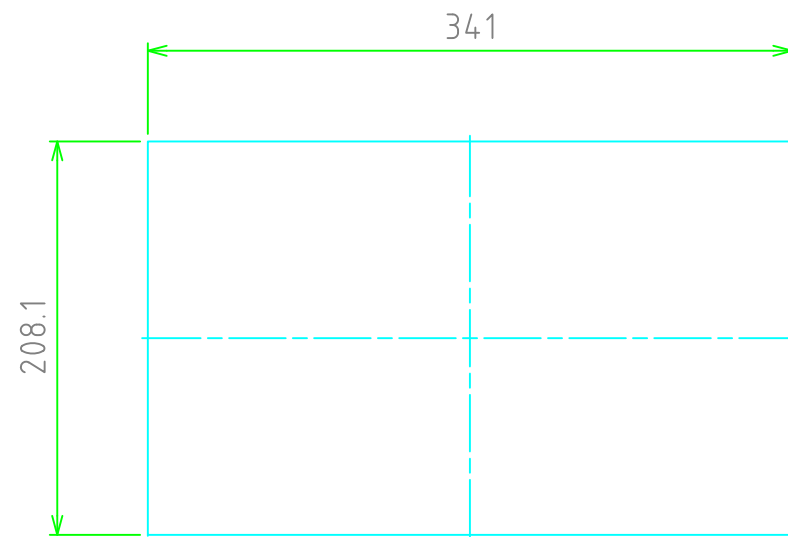

ネジ止めパネル / Screwed panel

パネル表面 / Panel Frontside

パネル裏面 / Panel Backside

ハメ込みパネル / Slide panel

パネル表面 / Panel Frontside

パネル裏面 / Panel Backside

株式会社タカチ電機工業 <small>TAKACHI ELECTRONICS ENCLOSURE Co., LTD.</small>			品名 / Title 傾斜コントロールボックス SLOPED ENCLOSURE	
承認 / Approved 大江	検図 / Checked 岡本	製図 / Created 中根	型番 / Product number CF36-23口	
			作成日 / Date 2024/10/09	ページ / Page 3 / 3