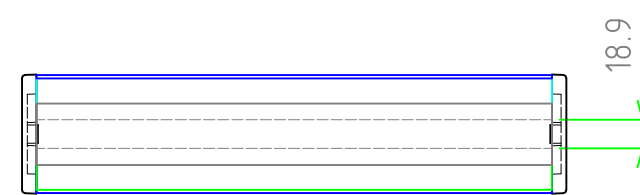

外視 / External View

構成内容 / Components

[文書番号: TY-34]2008.02.08

No.	名称 / Part name	数量 / Pcs	材質 / Material	色・表面処理 / Color・Finish
1	側板 Side plate	2	難燃性ABS (UL94V-0 主成分) Flame-resistant ABS UL94V-0	グレー , ブラック Gray , Black
2	フロントフレーム Front frame	1	アルミ押出材 Extruded aluminium A6063S-T5	シルバー , ブラック・アルマイト & クリア塗装 Silver , Black・anodized & clear coated
3	リアフレーム Rear frame	1	アルミ押出材 Extruded aluminium A6063S-T5	シルバー , ブラック・アルマイト & クリア塗装 Silver , Black・anodized & clear coated
4	ハメ込みパネル Slide panel	1	アルミ板 A1100P t1.5 Aluminium A1100P t1.5	シルバーアルマイト , ブラック塗装 Silver anodized , Black Painted
5	ネジ止めパネル Screwed panel	1	アルミ板 A1100P t1.5 Aluminium A1100P t1.5	シルバーアルマイト , ブラック塗装 Silver anodized , Black Painted
6	取付ビス(皿 M4 x 12) Screw(Countersunk M4 - 12)	8	鉄 Steel	三価黒クロメート Black trivalent chromate
7	取付ビス(十字穴台形 M3 x 5) Screw(Phillips Trapezoidal head M3 - 5)	4	鉄 Steel	ニッケルメッキ , 三価黒クロメート Nickel plated , Black trivalent chromate
8	ゴム足 / Rubber feet	4	合成ゴム / Rubber	ブラック / Black

色仕様(型番末尾口) / Color Type(End of product number口)

記号 / Code	側板 / Side plate	フレーム・パネル / Frame・Panel
GS	グレー / Gray	シルバー / Silver
BB	ブラック / Black	ブラック / Black

TAKACHI 株式会社タカチ電機工業 TAKACHI ELECTRONICS ENCLOSURE Co., LTD.			品名 / Title 傾斜コントロールボックス SLOPED ENCLOSURE	
承認 / Approved 中根	検図 / Checked 岡本	製図 / Created 大江	型番 / Product number CF36-230	
			作成日 / Date 2024/10/09	ページ / Page 1 / 3

内視 / Internal View

ネジ止めパネル(内視)
Screwed panel (Internal View)

ハメ込みパネル(内視)
Slide panel (Internal View)

株式会社タカチ電機工業 <small>TAKACHI ELECTRONICS ENCLOSURE Co., LTD.</small>			品名/Title 傾斜コントロールボックス SLOPED ENCLOSURE	
承認/Approved 中根	検図/Checked 岡本	製図/Created 大江	型番/Product number CF36-23□	
			作成日/Date 2024/10/09	ページ/Page 2 / 3