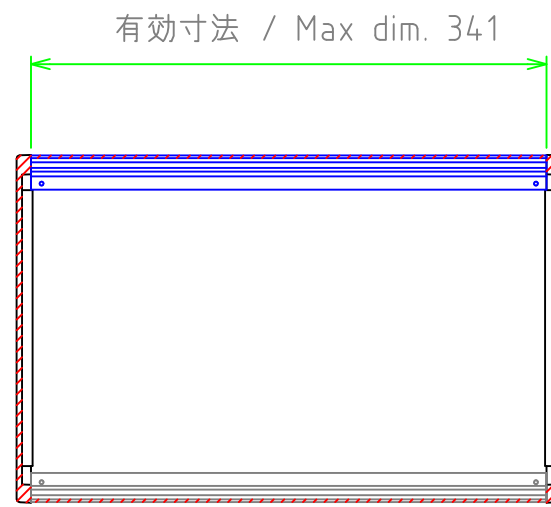

外視 / External View

構成内容 / Components

[文書番号: TY-34]2008.02.08

No.	名称 / Part name	数量 / Pcs	材質 / Material	色・表面処理 / Color・Finish
1	側板 Side plate	2	難燃性ABS (UL94V-0 主成分) Flame-resistant ABS UL94V-0	グレー , ブラック Gray , Black
2	フロントフレーム Front frame	1	アルミ押出材 Extruded aluminium A6063S-T5	シルバー , ブラック・アルマイト & クリア塗装 Silver , Black・anodized & clear coated
3	リアフレーム Rear frame	1	アルミ押出材 Extruded aluminium A6063S-T5	シルバー , ブラック・アルマイト & クリア塗装 Silver , Black・anodized & clear coated
4	ハメ込みパネル Slide panel	1	アルミ板 A1100P t1.5 Aluminium A1100P t1.5	シルバーアルマイト , ブラック塗装 Silver anodized , Black Painted
5	ネジ止めパネル Screwed panel	1	アルミ板 A1100P t1.5 Aluminium A1100P t1.5	シルバーアルマイト , ブラック塗装 Silver anodized , Black Painted
6	取付ビス(皿 M4 x 12) Screw(Countersunk M4 - 12)	8	鉄 Steel	三価黒クロメート Black trivalent chromate
7	取付ビス(十字穴台形 M3 x 5) Screw(Phillips Trapezoidal head M3 - 5)	4	鉄 Steel	ニッケルメッキ , 三価黒クロメート Nickel plated , Black trivalent chromate
8	ゴム足 / Rubber feet	4	合成ゴム / Rubber	ブラック / Black

色仕様(型番末尾口) / Color Type(End of product number口)

記号 / Code	側板 / Side plate	フレーム・パネル / Frame・Panel
GS	グレー / Gray	シルバー / Silver
BB	ブラック / Black	ブラック / Black

TAKACHI 株式会社タカチ電機工業 TAKACHI ELECTRONICS ENCLOSURE Co., LTD.			品名 / Title 傾斜コントロールボックス SLOPED ENCLOSURE	
承認 / Approved 中根	検図 / Checked 岡本	製図 / Created 大江	型番 / Product number CF36-230	
			作成日 / Date 2024/10/09	ページ / Page 1 / 3

内視 / Internal View

ネジ止めパネル(内視)
Screwed panel (Internal View)

ハメ込みパネル(内視)
Slide panel (Internal View)

株式会社タカチ電機工業 <small>TAKACHI ELECTRONICS ENCLOSURE Co., LTD.</small>			品名/Title 傾斜コントロールボックス SLOPED ENCLOSURE	
承認/Approved 中根	検図/Checked 岡本	製図/Created 大江	型番/Product number CF36-23□	
			作成日/Date 2024/10/09	ページ/Page 2 / 3