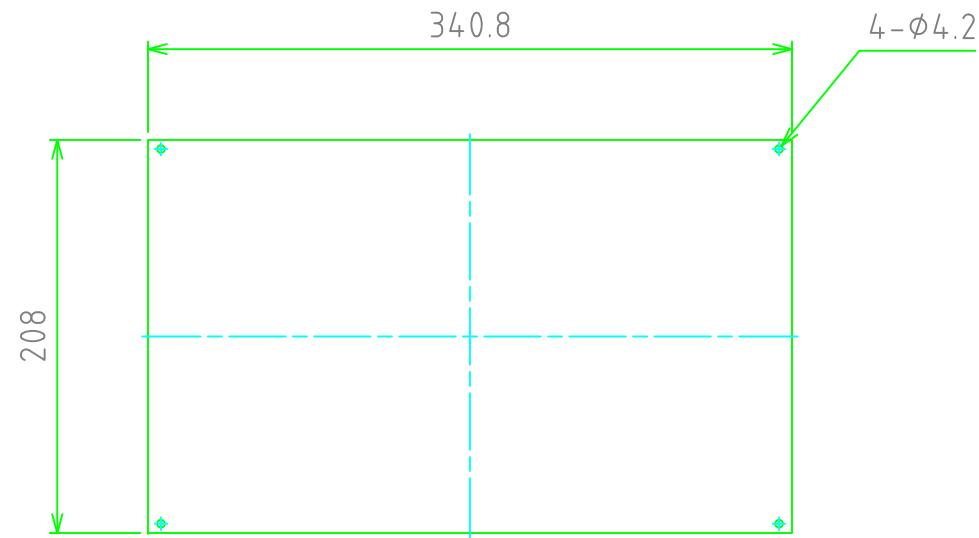

ネジ止めパネル / Screwed panel

パネル裏面 / Panel Backside