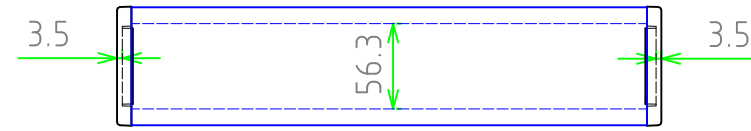

外視 / External View

構成内容 / Components

[文書番号: TY-34]2008.02.08

No.	名称 / Part name	数量 / Pcs	材質 / Material	色・表面処理 / Color・Finish
1	側板 Side plate	2	難燃性ABS (UL94V-0 主成分) Flame-resistant ABS UL94V-0	グレー , ブラック Gray , Black
2	フロントフレーム Front frame	1	アルミ押出材 Extruded aluminium A6063S-T5	シルバー , ブラック・アルマイト & クリア塗装 Silver , Black・anodized & clear coated
3	リアフレーム Rear frame	1	アルミ押出材 Extruded aluminium A6063S-T5	シルバー , ブラック・アルマイト & クリア塗装 Silver , Black・anodized & clear coated
4	ハメ込みパネル Slide panel	1	アルミ板 A1100P t1.5 Aluminium A1100P t1.5	シルバーアルマイト , ブラック塗装 Silver anodized , Black Painted
5	ネジ止めパネル Screwed panel	1	アルミ板 A1100P t1.5 Aluminium A1100P t1.5	シルバーアルマイト , ブラック塗装 Silver anodized , Black Painted
6	取付ビス(皿 M4 x 12) Screw(Countersunk M4 - 12)	8	鉄 Steel	三価黒クロメート Black trivalent chromate
7	取付ビス(十字穴台形 M3 x 5) Screw(Phillips Trapezoidal head M3 - 5)	4	鉄 Steel	ニッケルメッキ , 三価黒クロメート Nickel plated , Black trivalent chromate
8	ゴム足 / Rubber feet	4	合成ゴム / Rubber	ブラック / Black

色仕様(型番末尾口) / Color Type(End of product number口)

記号 / Code	側板 / Side plate	フレーム・パネル / Frame・Panel
GS	グレー / Gray	シルバー / Silver
BB	ブラック / Black	ブラック / Black

TAKACHI 株式会社タカチ電機工業 TAKACHI ELECTRONICS ENCLOSURE Co., LTD.			品名 / Title 傾斜コントロールボックス SLOPED ENCLOSURE	
承認 / Approved 中根	検図 / Checked 岡本	製図 / Created 大江	型番 / Product number CF36-230	
			作成日 / Date 2024/10/09	ページ / Page 1 / 3

内視 / Internal View

ネジ止めパネル(内視)
Screwed panel (Internal View)

ハメ込みパネル(内視)
Slide panel (Internal View)

株式会社タカチ電機工業 <small>TAKACHI ELECTRONICS ENCLOSURE Co., LTD.</small>			品名/Title 傾斜コントロールボックス SLOPED ENCLOSURE	
承認/Approved 中根	検図/Checked 岡本	製図/Created 大江	型番/Product number CF36-23□	
			作成日/Date 2024/10/09	ページ/Page 2 / 3