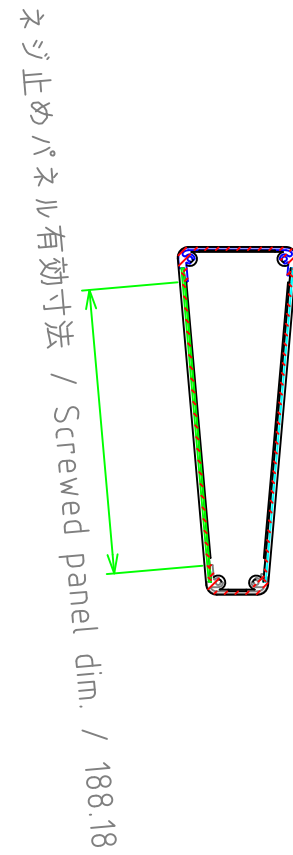

外視 / External View

構成内容 / Components

[文書番号: TY-34]2008.02.08

No.	名称 / Part name	数量 / Pcs	材質 / Material	色・表面処理 / Color・Finish
1	側板 Side plate	2	難燃性ABS (UL94V-0 主成分) Flame-resistant ABS UL94V-0	グレー , ブラック Gray , Black
2	フロントフレーム Front frame	1	アルミ押出材 Extruded aluminium A6063S-T5	シルバー , ブラック・アルマイト & クリア塗装 Silver , Black・anodized & clear coated
3	リアフレーム Rear frame	1	アルミ押出材 Extruded aluminium A6063S-T5	シルバー , ブラック・アルマイト & クリア塗装 Silver , Black・anodized & clear coated
4	ハメ込みパネル Slide panel	1	アルミ板 A1100P t1.5 Aluminium A1100P t1.5	シルバーアルマイト , ブラック塗装 Silver anodized , Black Painted
5	ネジ止めパネル Screwed panel	1	アルミ板 A1100P t1.5 Aluminium A1100P t1.5	シルバーアルマイト , ブラック塗装 Silver anodized , Black Painted
6	取付ビス(皿 M4 x 12) Screw(Countersunk M4 - 12)	8	鉄 Steel	三価黒クロメート Black trivalent chromate
7	取付ビス(十字穴台形 M3 x 5) Screw(Phillips Trapezoidal head M3 - 5)	4	鉄 Steel	ニッケルメッキ , 三価黒クロメート Nickel plated , Black trivalent chromate
8	ゴム足 / Rubber feet	4	合成ゴム / Rubber	ブラック / Black

色仕様(型番末尾口) / Color Type(End of product number口)

記号 / Code	側板 / Side plate	フレーム・パネル / Frame・Panel
GS	グレー / Gray	シルバー / Silver
BB	ブラック / Black	ブラック / Black

TAKACHI 株式会社タカチ電機工業 TAKACHI ELECTRONICS ENCLOSURE Co., LTD.			品名 / Title 傾斜コントロールボックス SLOPED ENCLOSURE	
承認 / Approved 中根	検図 / Checked 岡本	製図 / Created 大江	型番 / Product number CF36-230	
			作成日 / Date 2024/10/09	ページ / Page 1 / 3

内視 / Internal View

ネジ止めパネル(内視)
Screwed panel (Internal View)

ハメ込みパネル(内視)
Slide panel (Internal View)

株式会社タカチ電機工業 <small>TAKACHI ELECTRONICS ENCLOSURE Co., LTD.</small>			品名/Title 傾斜コントロールボックス SLOPED ENCLOSURE	
承認/Approved 中根	検図/Checked 岡本	製図/Created 大江	型番/Product number CF36-23□	
			作成日/Date 2024/10/09	ページ/Page 2 / 3