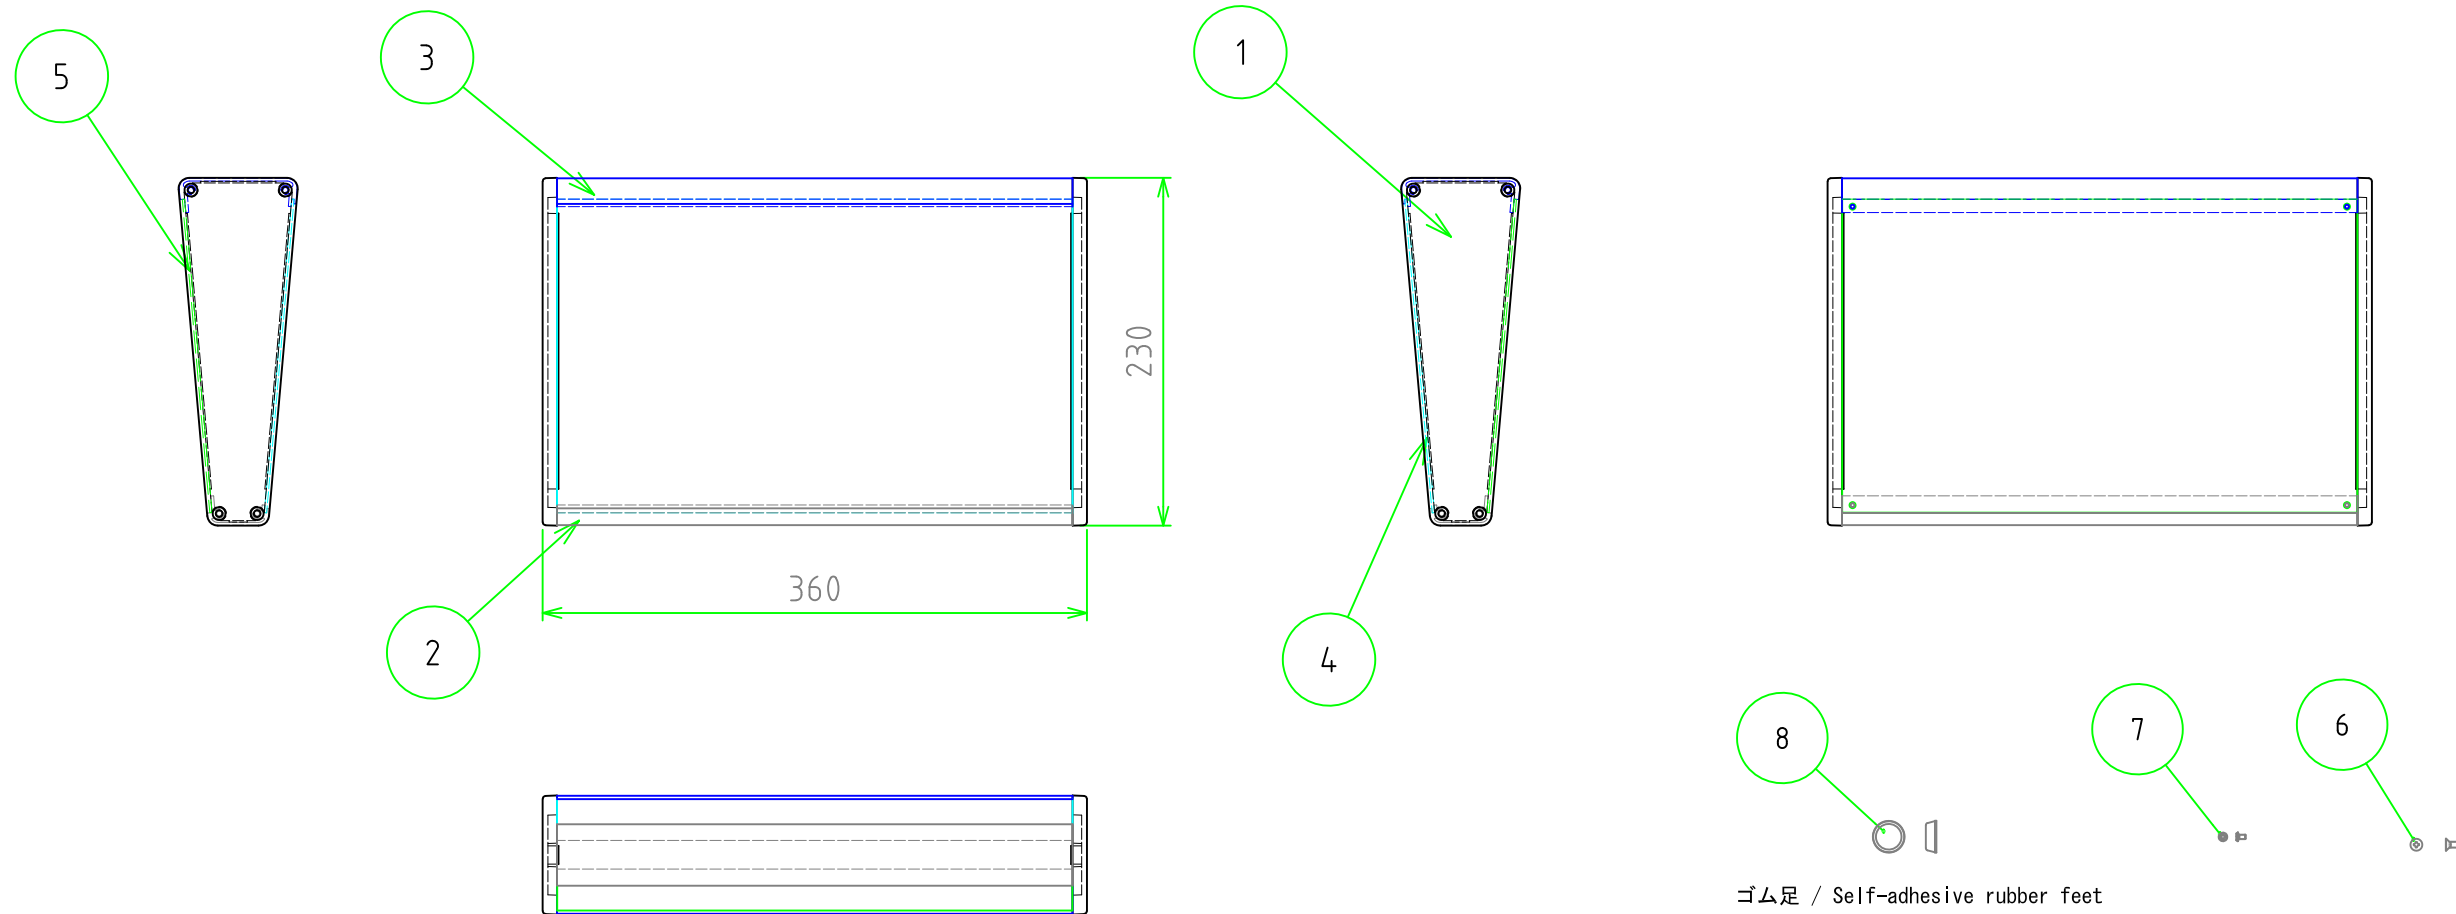

外視 / External View

構成内容 / Components

[文書番号: TY-34]2008.02.08

No.	名称 / Part name	数量 / Pcs	材質 / Material	色・表面処理 / Color・Finish
1	側板 Side plate	2	難燃性ABS (UL94V-0 主成分) Flame-resistant ABS UL94V-0	グレー , ブラック Gray , Black
2	フロントフレーム Front frame	1	アルミ押出材 Extruded aluminium A6063S-T5	シルバー , ブラック・アルマイト & クリア塗装 Silver , Black・anodized & clear coated
3	リアフレーム Rear frame	1	アルミ押出材 Extruded aluminium A6063S-T5	シルバー , ブラック・アルマイト & クリア塗装 Silver , Black・anodized & clear coated
4	ハメ込みパネル Slide panel	1	アルミ板 A1100P t1.5 Aluminium A1100P t1.5	シルバーアルマイト , ブラック塗装 Silver anodized , Black Painted
5	ネジ止めパネル Screwed panel	1	アルミ板 A1100P t1.5 Aluminium A1100P t1.5	シルバーアルマイト , ブラック塗装 Silver anodized , Black Painted
6	取付ビス(皿 M4 x 12) Screw(Countersunk M4 - 12)	8	鉄 Steel	三価黒クロメート Black trivalent chromate
7	取付ビス(十字穴台形 M3 x 5) Screw(Phillips Trapezoidal head M3 - 5)	4	鉄 Steel	ニッケルメッキ , 三価黒クロメート Nickel plated , Black trivalent chromate
8	ゴム足 / Rubber feet	4	合成ゴム / Rubber	ブラック / Black

色仕様(型番末尾口) / Color Type(End of product number口)

記号 / Code	側板 / Side plate	フレーム・パネル / Frame・Panel
GS	グレー / Gray	シルバー / Silver
BB	ブラック / Black	ブラック / Black

TAKACHI 株式会社タカチ電機工業 TAKACHI ELECTRONICS ENCLOSURE Co., LTD.			品名 / Title 傾斜コントロールボックス SLOPED ENCLOSURE	
承認 / Approved 中根	検図 / Checked 岡本	製図 / Created 大江	型番 / Product number CF36-230	
			作成日 / Date 2024/10/09	ページ / Page 1 / 3

内視 / Internal View

ネジ止めパネル(内視)
Screwed panel (Internal View)

ハメ込みパネル(内視)
Slide panel (Internal View)

株式会社タカチ電機工業 <small>TAKACHI ELECTRONICS ENCLOSURE Co., LTD.</small>			品名/Title 傾斜コントロールボックス SLOPED ENCLOSURE	
承認/Approved 中根	検図/Checked 岡本	製図/Created 大江	型番/Product number CF36-23□	
			作成日/Date 2024/10/09	ページ/Page 2 / 3