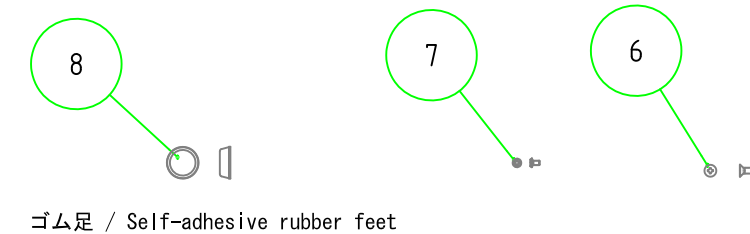

外視 / External View

構成内容 / Components

[文書番号: TY-34]2008.02.08

No.	名称 / Part name	数量 / Pcs	材質 / Material	色・表面処理 / Color・Finish
1	側板 Side plate	2	難燃性ABS (UL94V-0 主成分) Flame-resistant ABS UL94V-0	グレー , ブラック Gray , Black
2	フロントフレーム Front frame	1	アルミ押出材 Extruded aluminium A6063S-T5	シルバー , ブラック・アルマイト & クリア塗装 Silver , Black・anodized & clear coated
3	リアフレーム Rear frame	1	アルミ押出材 Extruded aluminium A6063S-T5	シルバー , ブラック・アルマイト & クリア塗装 Silver , Black・anodized & clear coated
4	ハメ込みパネル Slide panel	1	アルミ板 A1100P t1.5 Aluminium A1100P t1.5	シルバーアルマイト , ブラック塗装 Silver anodized , Black Painted
5	ネジ止めパネル Screwed panel	1	アルミ板 A1100P t1.5 Aluminium A1100P t1.5	シルバーアルマイト , ブラック塗装 Silver anodized , Black Painted
6	取付ビス(皿 M4 x 12) Screw(Countersunk M4 - 12)	8	鉄 Steel	三価黒クロメート Black trivalent chromate
7	取付ビス(十字穴台形 M3 x 5) Screw(Phillips Trapezoidal head M3 - 5)	4	鉄 Steel	ニッケルメッキ , 三価黒クロメート Nickel plated , Black trivalent chromate
8	ゴム足 / Rubber feet	4	合成ゴム / Rubber	ブラック / Black

色仕様(型番末尾口) / Color Type(End of product number口)

記号 / Code	側板 / Side plate	フレーム・パネル / Frame・Panel
GS	グレー / Gray	シルバー / Silver
BB	ブラック / Black	ブラック / Black

TAKACHI 株式会社タカチ電機工業 TAKACHI ELECTRONICS ENCLOSURE Co., LTD.			品名 / Title 傾斜コントロールボックス SLOPED ENCLOSURE	
承認 / Approved 中根	検図 / Checked 岡本	製図 / Created 大江	型番 / Product number CF36-230	
			作成日 / Date 2024/10/09	ページ / Page 1 / 3

内視 / Internal View

ネジ止めパネル(内視)
Screwed panel (Internal View)

ハメ込みパネル(内視)
Slide panel (Internal View)

株式会社タカチ電機工業 <small>TAKACHI ELECTRONICS ENCLOSURE Co., LTD.</small>			品名/Title 傾斜コントロールボックス SLOPED ENCLOSURE	
承認/Approved 中根	検図/Checked 岡本	製図/Created 大江	型番/Product number CF36-23□	
			作成日/Date 2024/10/09	ページ/Page 2 / 3