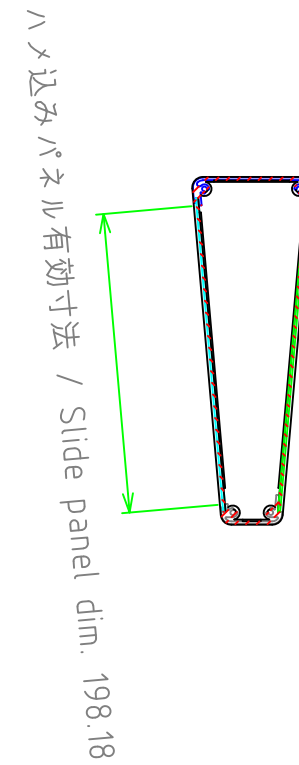

外視 / External View

構成内容 / Components

[文書番号: TY-34]2008.02.08

No.	名称 / Part name	数量 / Pcs	材質 / Material	色・表面処理 / Color・Finish
1	側板 Side plate	2	難燃性ABS (UL94V-0 主成分) Flame-resistant ABS UL94V-0	グレー , ブラック Gray , Black
2	フロントフレーム Front frame	1	アルミ押出材 Extruded aluminium A6063S-T5	シルバー , ブラック・アルマイト & クリア塗装 Silver , Black・anodized & clear coated
3	リアフレーム Rear frame	1	アルミ押出材 Extruded aluminium A6063S-T5	シルバー , ブラック・アルマイト & クリア塗装 Silver , Black・anodized & clear coated
4	ハメ込みパネル Slide panel	1	アルミ板 A1100P t1.5 Aluminium A1100P t1.5	シルバーアルマイト , ブラック塗装 Silver anodized , Black Painted
5	ネジ止めパネル Screwed panel	1	アルミ板 A1100P t1.5 Aluminium A1100P t1.5	シルバーアルマイト , ブラック塗装 Silver anodized , Black Painted
6	取付ビス(皿 M4 x 12) Screw(Countersunk M4 - 12)	8	鉄 Steel	三価黒クロメート Black trivalent chromate
7	取付ビス(十字穴台形 M3 x 5) Screw(Phillips Trapezoidal head M3 - 5)	4	鉄 Steel	ニッケルメッキ , 三価黒クロメート Nickel plated , Black trivalent chromate
8	ゴム足 / Rubber feet	4	合成ゴム / Rubber	ブラック / Black

色仕様(型番末尾口) / Color Type(End of product number口)

記号 / Code	側板 / Side plate	フレーム・パネル / Frame・Panel
GS	グレー / Gray	シルバー / Silver
BB	ブラック / Black	ブラック / Black

TAKACHI 株式会社タカチ電機工業 TAKACHI ELECTRONICS ENCLOSURE Co., LTD.			品名 / Title 傾斜コントロールボックス SLOPED ENCLOSURE	
承認 / Approved 中根	検図 / Checked 岡本	製図 / Created 大江	型番 / Product number CF36-230	
			作成日 / Date 2024/10/09	ページ / Page 1 / 3

内視 / Internal View

ネジ止めパネル(内視)
Screwed panel (Internal View)

ハメ込みパネル(内視)
Slide panel (Internal View)

株式会社タカチ電機工業 <small>TAKACHI ELECTRONICS ENCLOSURE Co., LTD.</small>			品名/Title 傾斜コントロールボックス SLOPED ENCLOSURE	
承認/Approved 中根	検図/Checked 岡本	製図/Created 大江	型番/Product number CF36-23□	
			作成日/Date 2024/10/09	ページ/Page 2 / 3