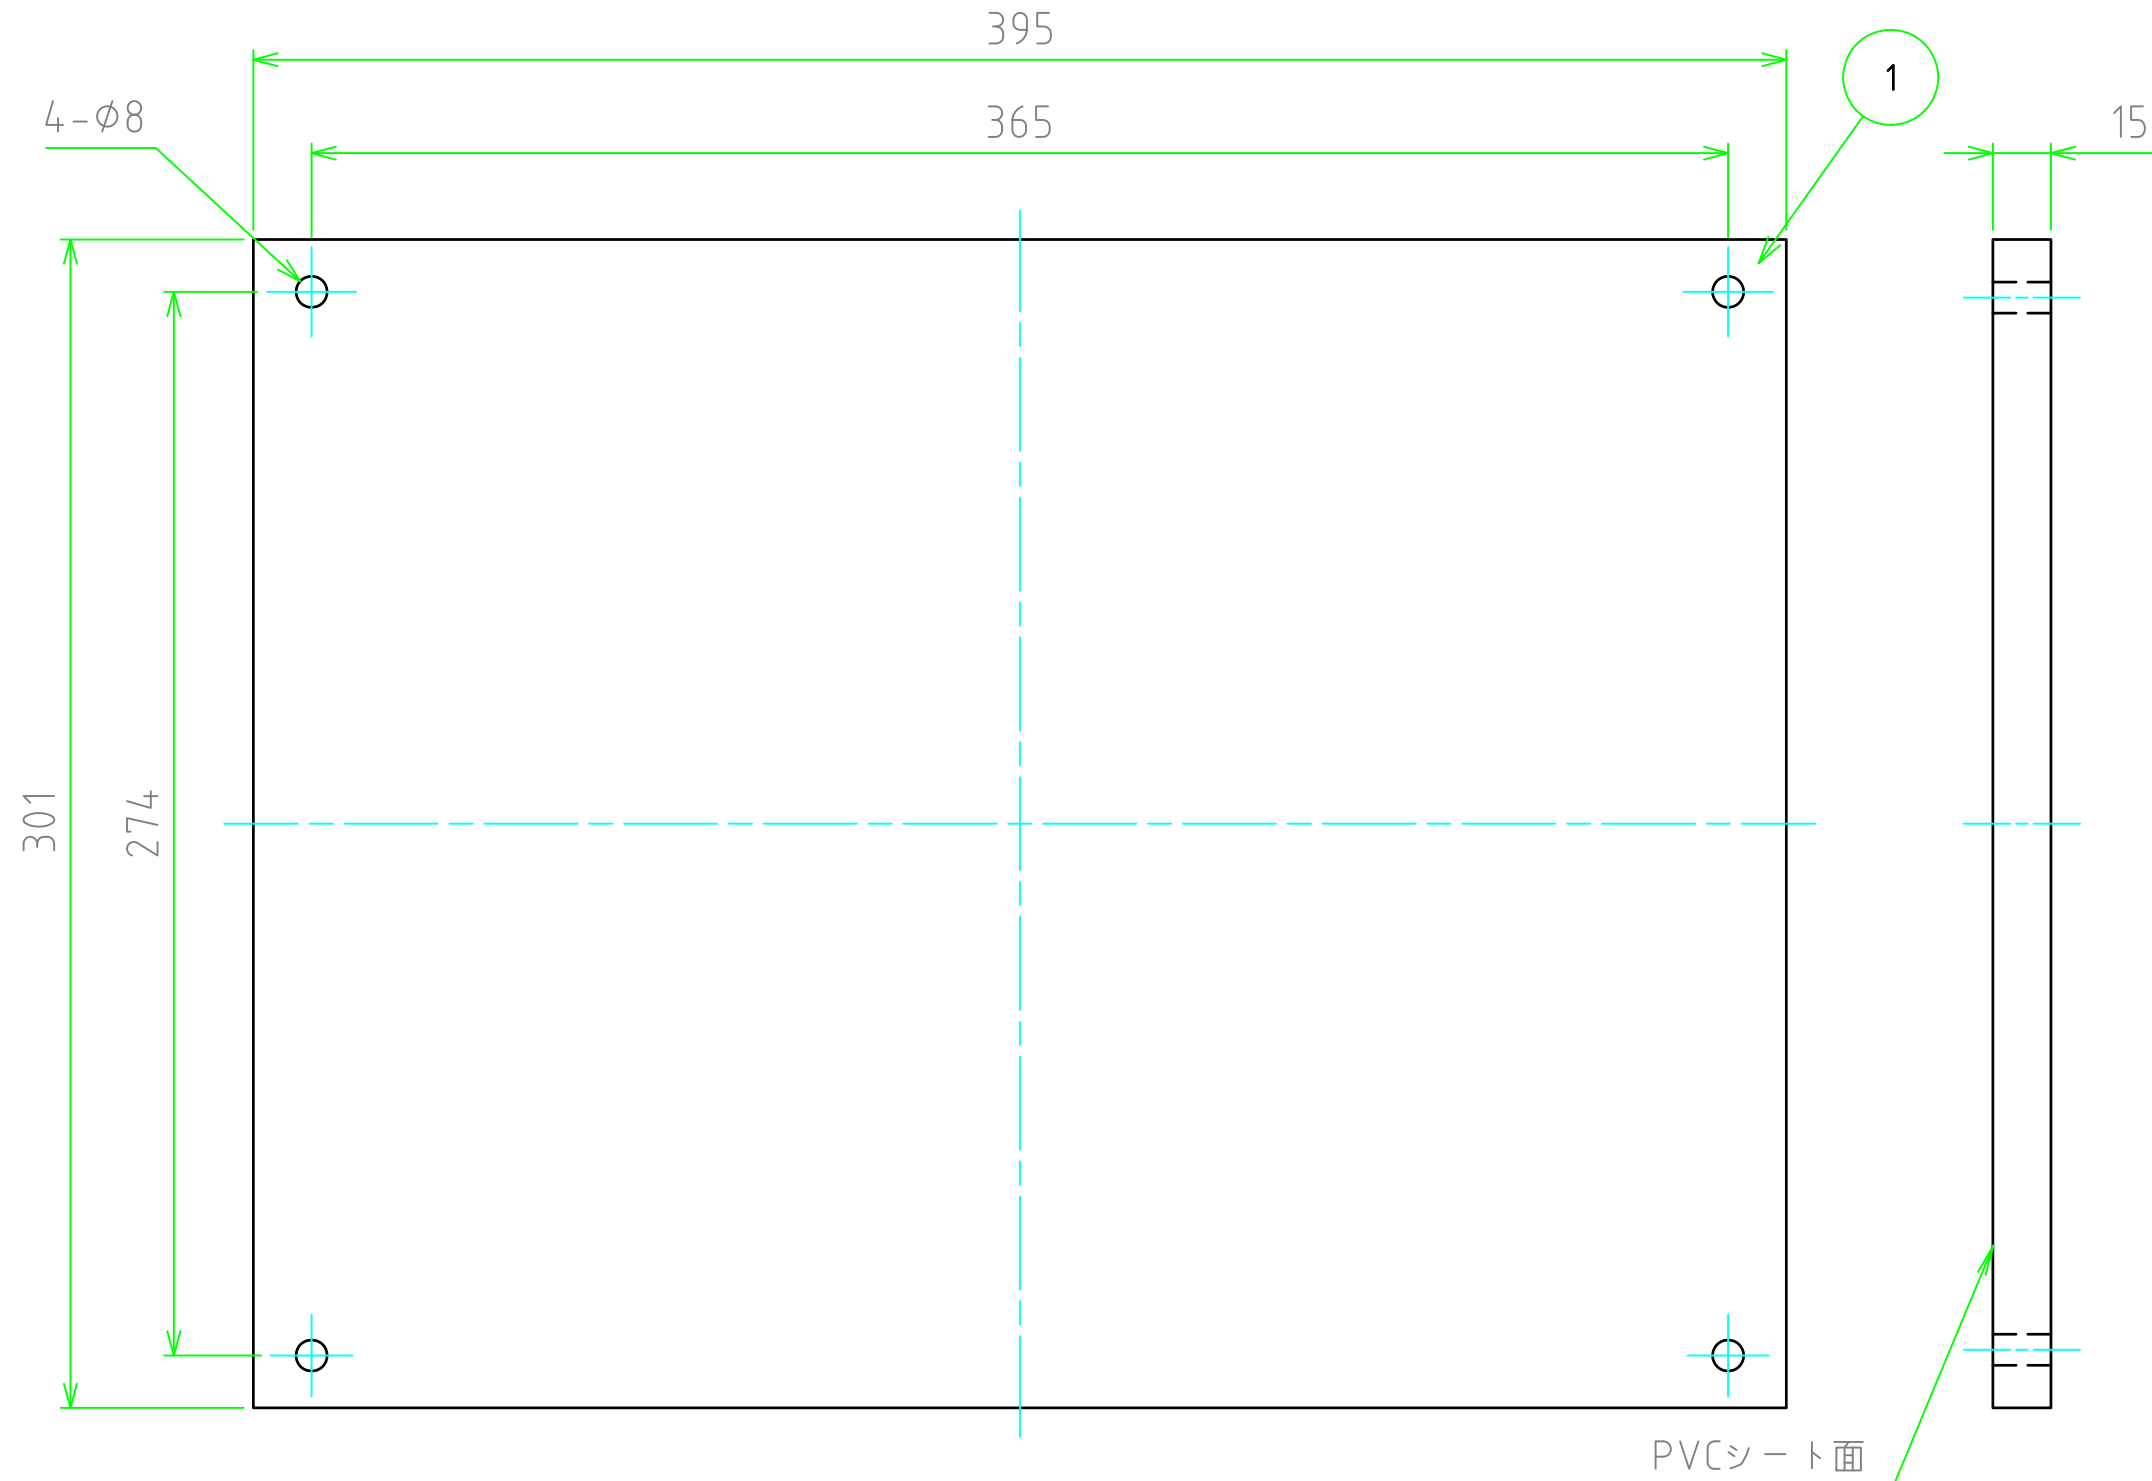

No.	名称 / Part name	数量 / Pcs	材質 / Material	色・表面処理 / Color・Finish
1	木製取付ベース Wooden mounting plate	1	パーティクルボード Wood board	目盛付シート Scaled sheet
2	取付ビス M5 × 20 Screw M5 × 20	4	鉄 Steel	三価クロメート Trivalent chromate

株式会社タカチ電機工業 TAKACHI ELECTRONICS ENCLOSURE Co., LTD.			品名 / Title 木製取付ベース WOODEN MOUNTING PLATE	
承認 / Approved	検図 / Checked	製図 / Created	型番 / Product number BMP3545W	
	中根	谷	作成日 / Date 2017/05/31	尺度 / Scale 1:2
				1 / 1