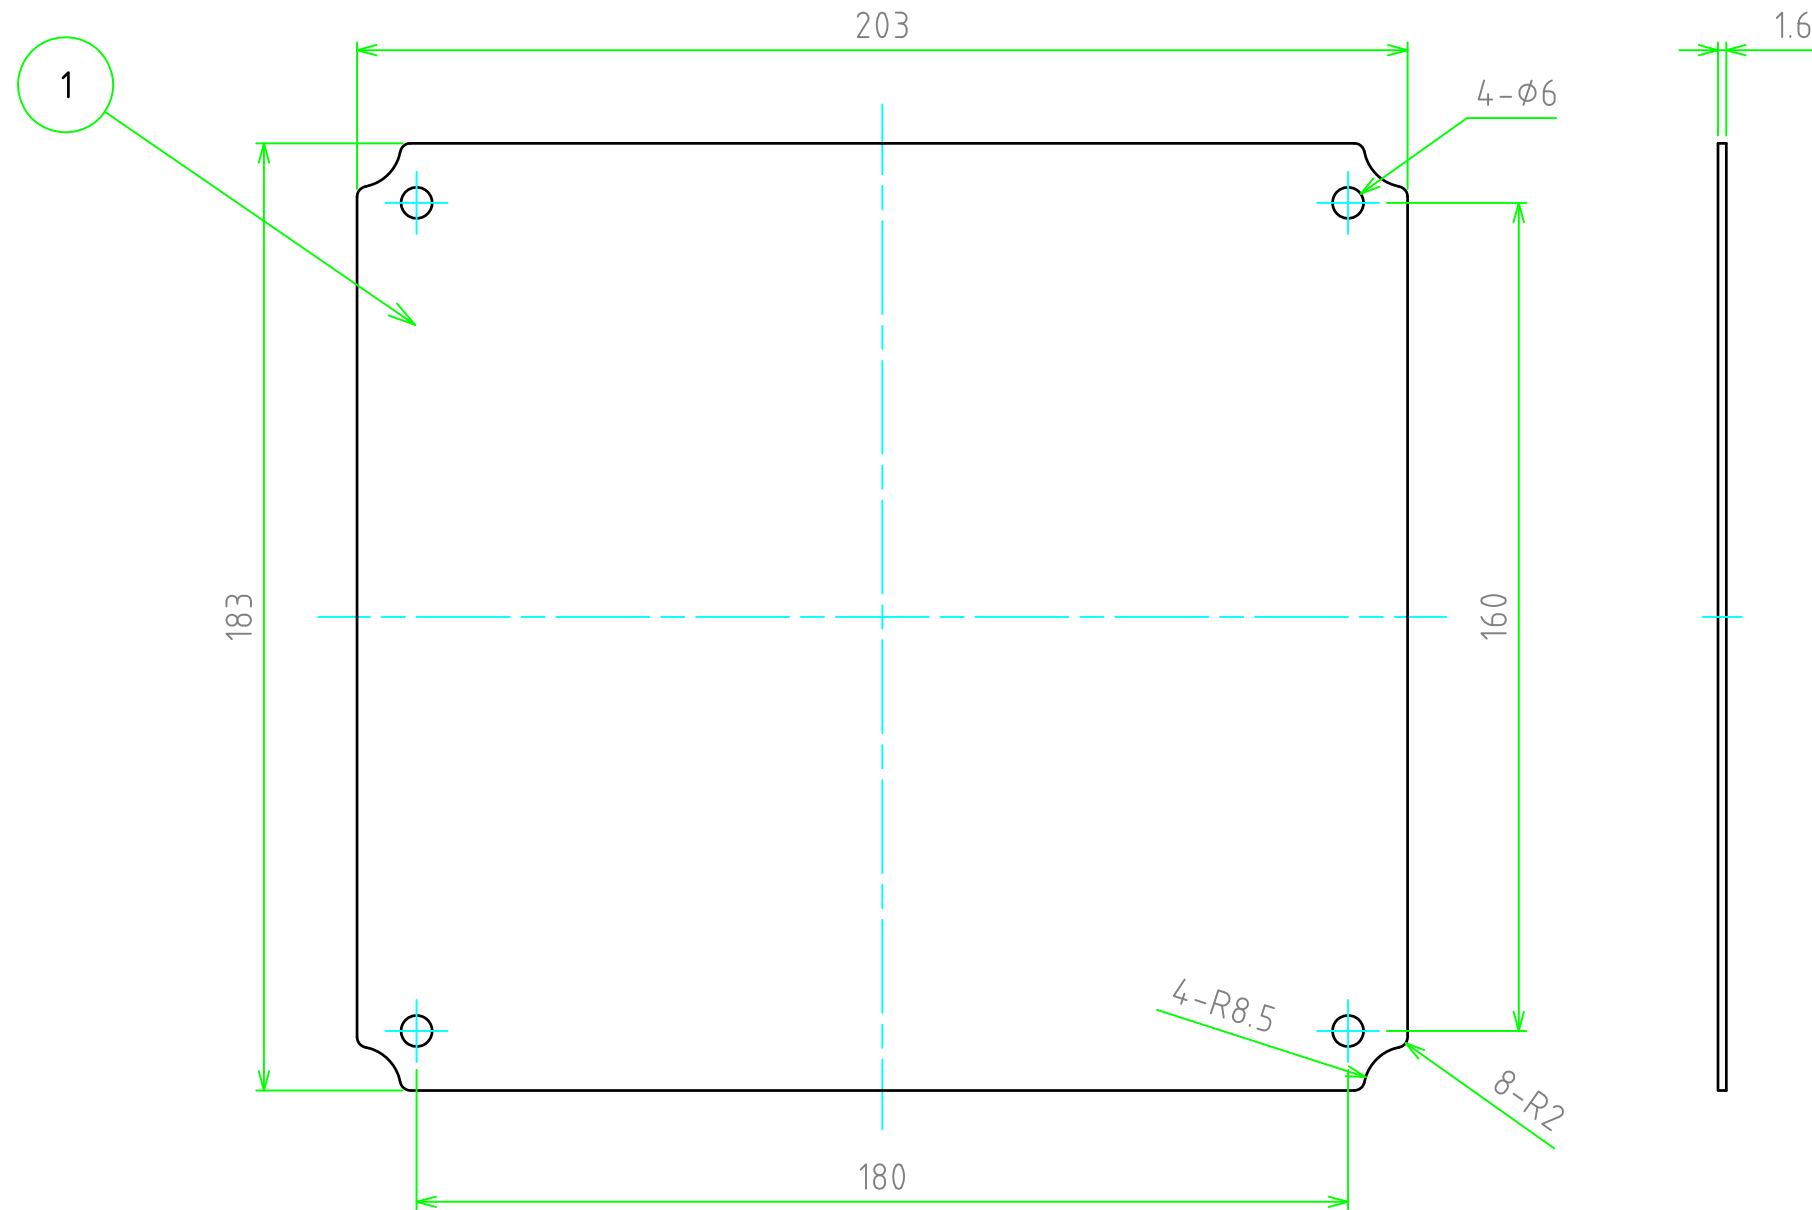

No.	名称 / Part name	数量 / Pcs	材質 / Material	色・表面处理 / Color・Finish
1	鉄製取付ベース Steel mounting plate	1	鋼板 SECC	ジンコート21 Zinc coated

株式会社タカチ電機工業 <small>TAKACHI ELECTRONICS ENCLOSURE Co., LTD.</small>			品名 / Title 鉄製取付ベース STEEL MOUNTING PLATE	
承認 / Approved	検図 / Checked	製図 / Created	型番 / Product number BMP2123Z	
中根	横田	谷	作成日 / Date 2020/12/09	尺度 / Scale 1:1.5
				1 / 1