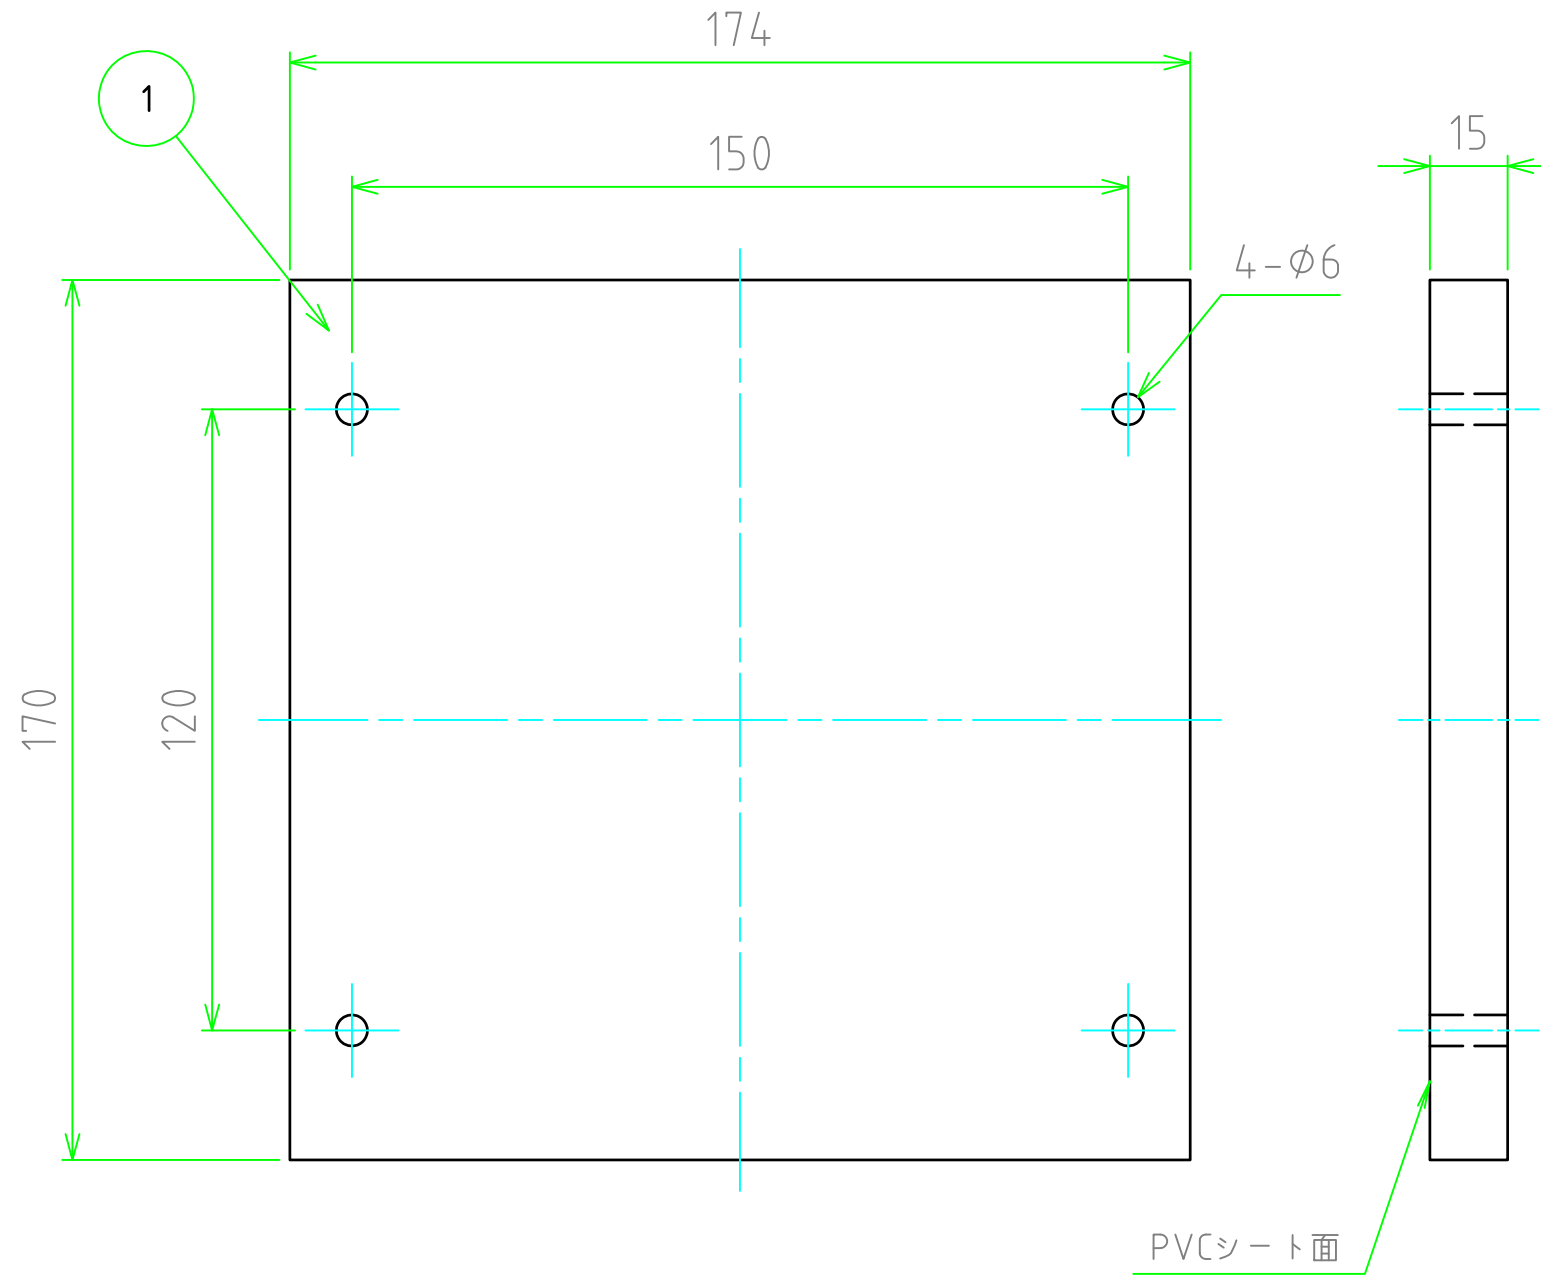

No.	名称 / Part name	数量 / Pcs	材質 / Material	色・表面処理 / Color・Finish
1	木製取付ベース Wooden mounting plate	1	パーティクルボード Wood board	目盛付シート Scaled sheet
2	取付ビス M4 × 20 Screw M4 × 20	4	鉄 Steel	三価クロメート Trivalent chromate

株式会社タカチ電機工業 TAKACHI ELECTRONICS ENCLOSURE Co., LTD.			品名 / Title 木製取付ベース WOODEN MOUNTING PLATE	尺度 / Scale 1:1.5
承認 / Approved	検図 / Checked	製図 / Created	型番 / Product number BMP2020W	
	中根	谷	作成日 / Date 2017/05/31	1 / 1